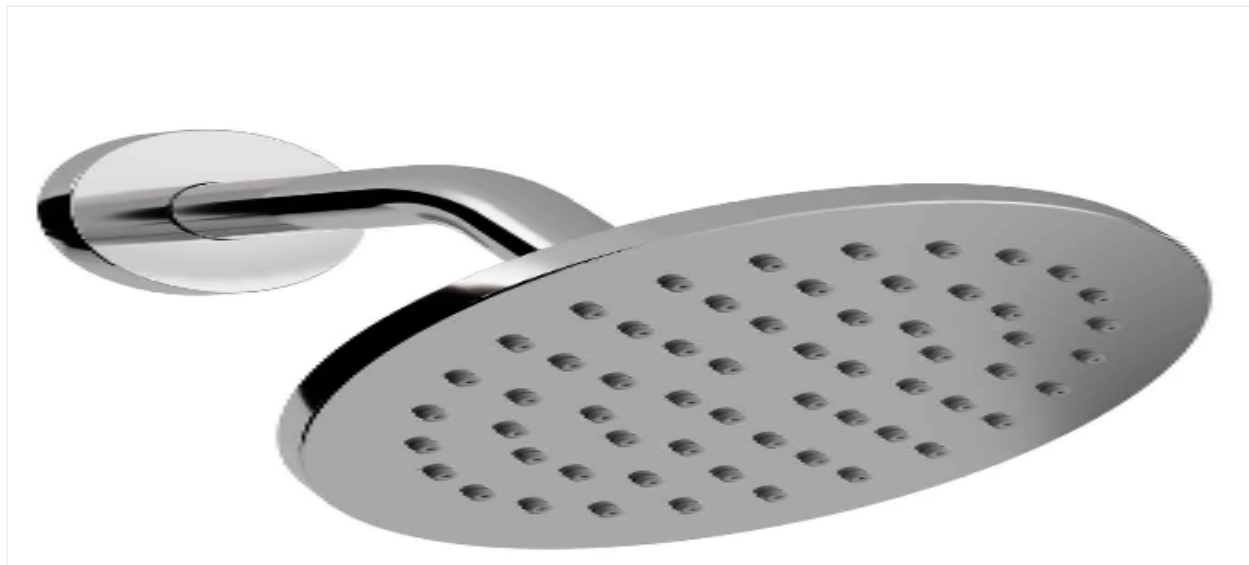

Chuveiro de Parede Loop

Chuveiro de Parede Loop

ESPECIFICAÇÕES TÉCNICAS

Galpão Revestimentos — Ficha técnica gerada em 07/07/2026. Especificações sujeitas a confirmação no showroom.