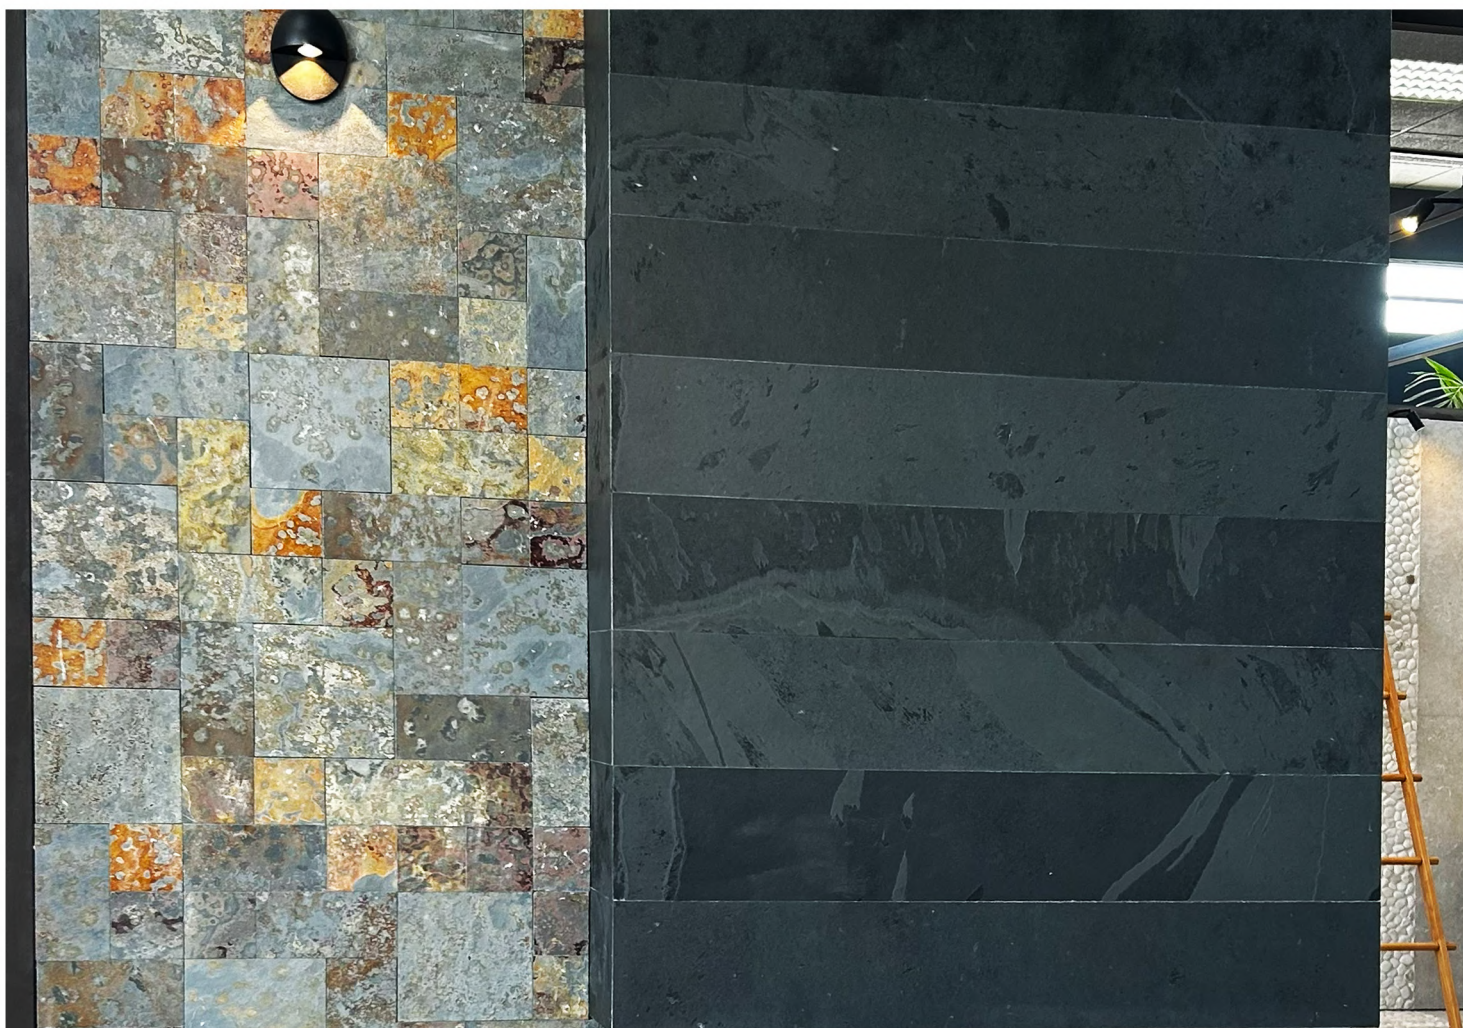

Guarani Ferrugem Mix