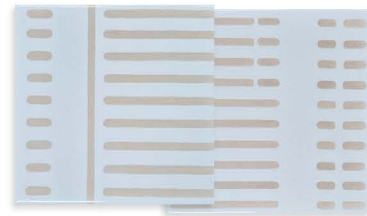

Coordenadas
Azul

Cód: 2110067
16X16X0,86
2 faces
☞ ☞ ☞ ☞ V4

Ponte
Marinho

Cód: 2110064
16X16X0,86
2 faces
☞ ☞ ☞ ☞ V4

Ponte
Terracota

Cód: 2110063
16X16X0,86
2 faces
☞ ☞ ☞ ☞ V4

Coordenadas
Bege

Cód: 2110068
16X16X0,86
2 faces
☞ ☞ ☞ ☞ V4