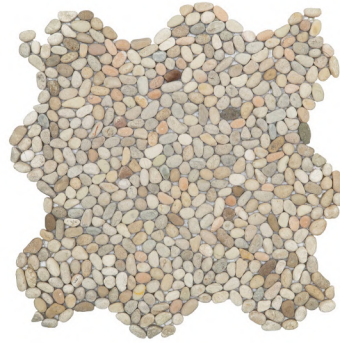

Seixo Flat Dark
Cód.2050028
30X30X1
V4

Seixo Verde
Cód.2050026
30X30X1
V4

Seixo Mezzo Verde

Seixo Piccolo Nero
Cód.2050014
30X30X1
V3

Seixo Piccolo Colorato
Cód.2050015
30X30X1
V3

Seixo Piccolo Nero

Seixo Bianco
Cód.2050009
30X30X1
V3