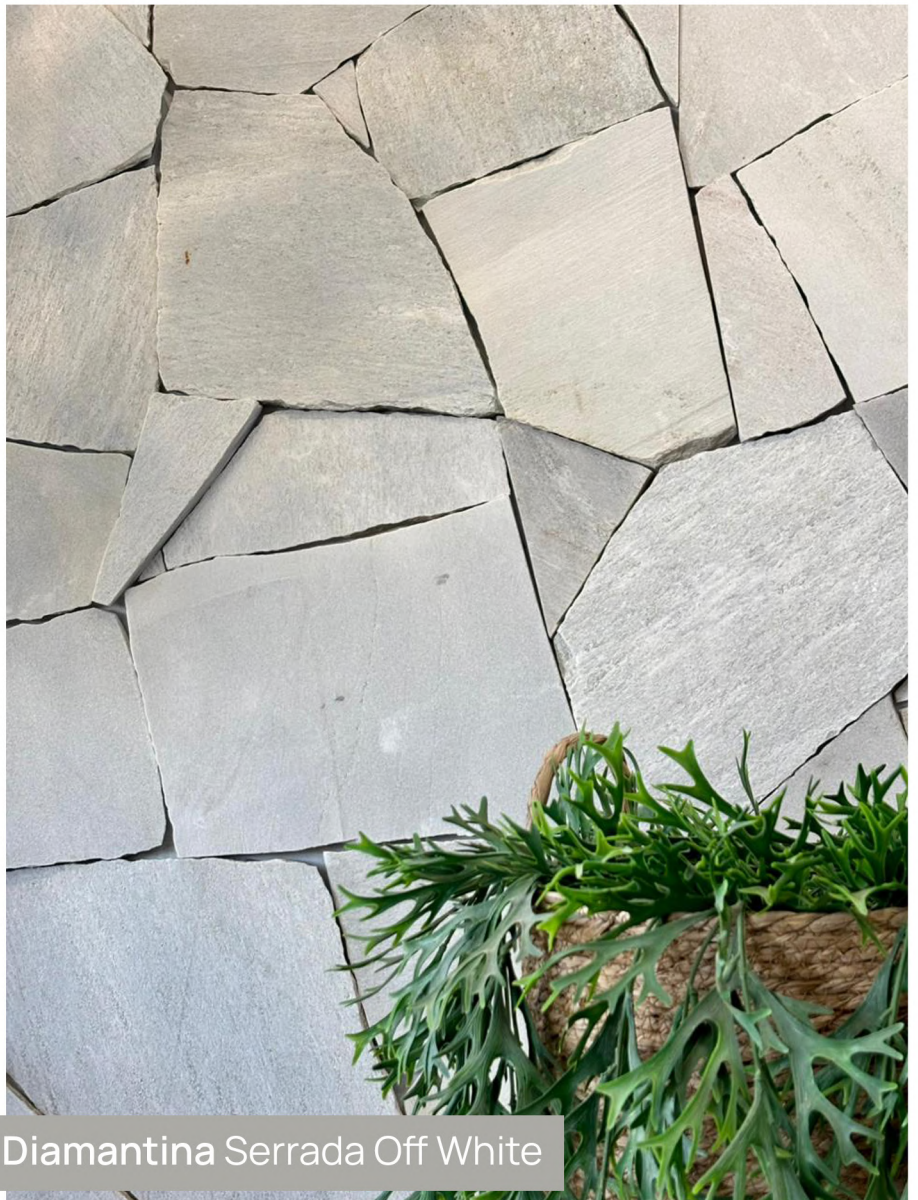

Diamantina Serrada Off White