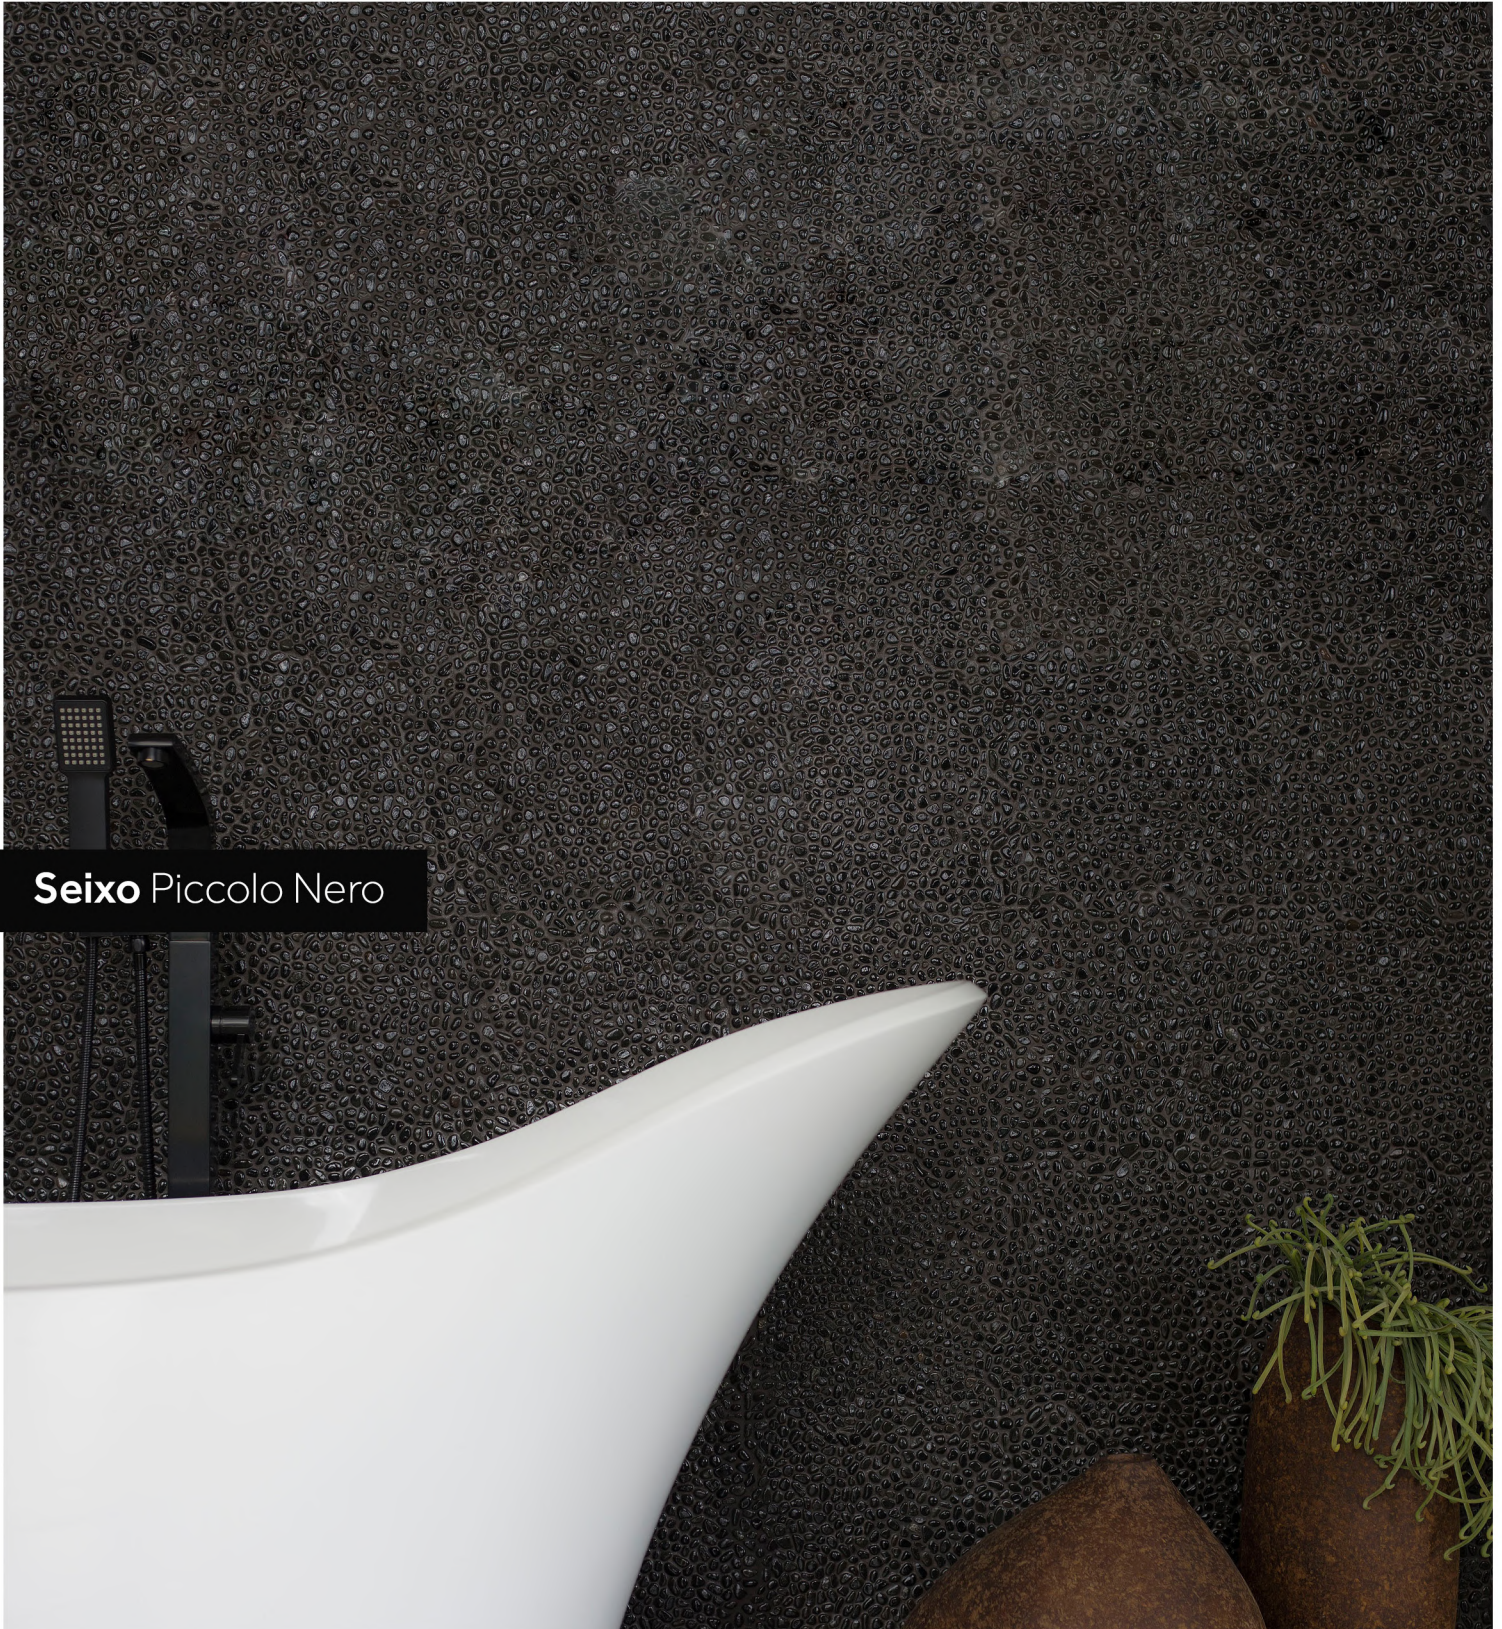

Seixo Flat Dark
Cód.2050028
30X30X1
V4

Seixo Verde
Cód.2050026
30X30X1
V4

Seixo Mezzo Verde

Seixo Piccolo Nero
Cód.2050014
30X30X1
V3

Seixo Piccolo Colorato
Cód.2050015
30X30X1
V3

Seixo Piccolo Nero

Seixo Bianco
Cód.2050009
30X30X1
V3