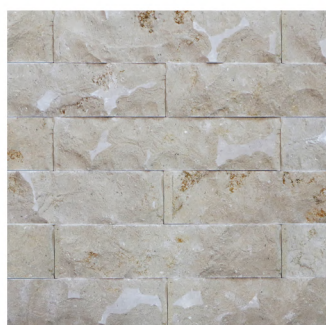

Mattone Fendi FL
Cód.2070007
7XFLX1,5
V4