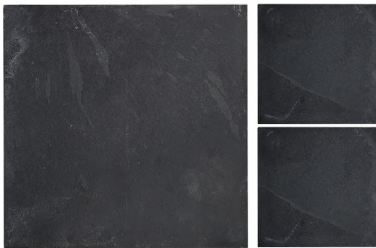

Coleção

Guarani

Guarani traduz a força e a autenticidade da pedra natural brasileira em revestimentos de alto impacto. Com cores e texturas únicas, a coleção entrega resistência, durabilidade e presença marcante para projetos que exigem desempenho e personalidade.

Guarani Preto MIX

Cód.2070039

Diversos

V3