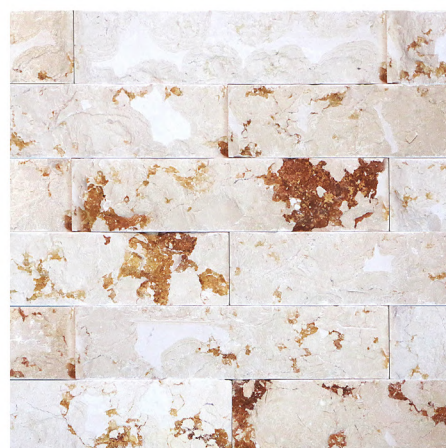

Mattone Crema

Cód.2070003

7X30X1,5

👉 ≠ V4