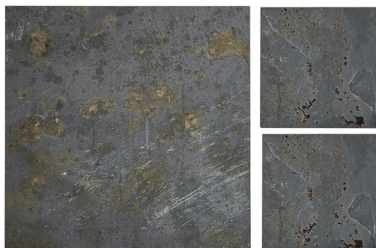

Guarani Ferrugem MIX

Cód.2070040

Diversos

V4