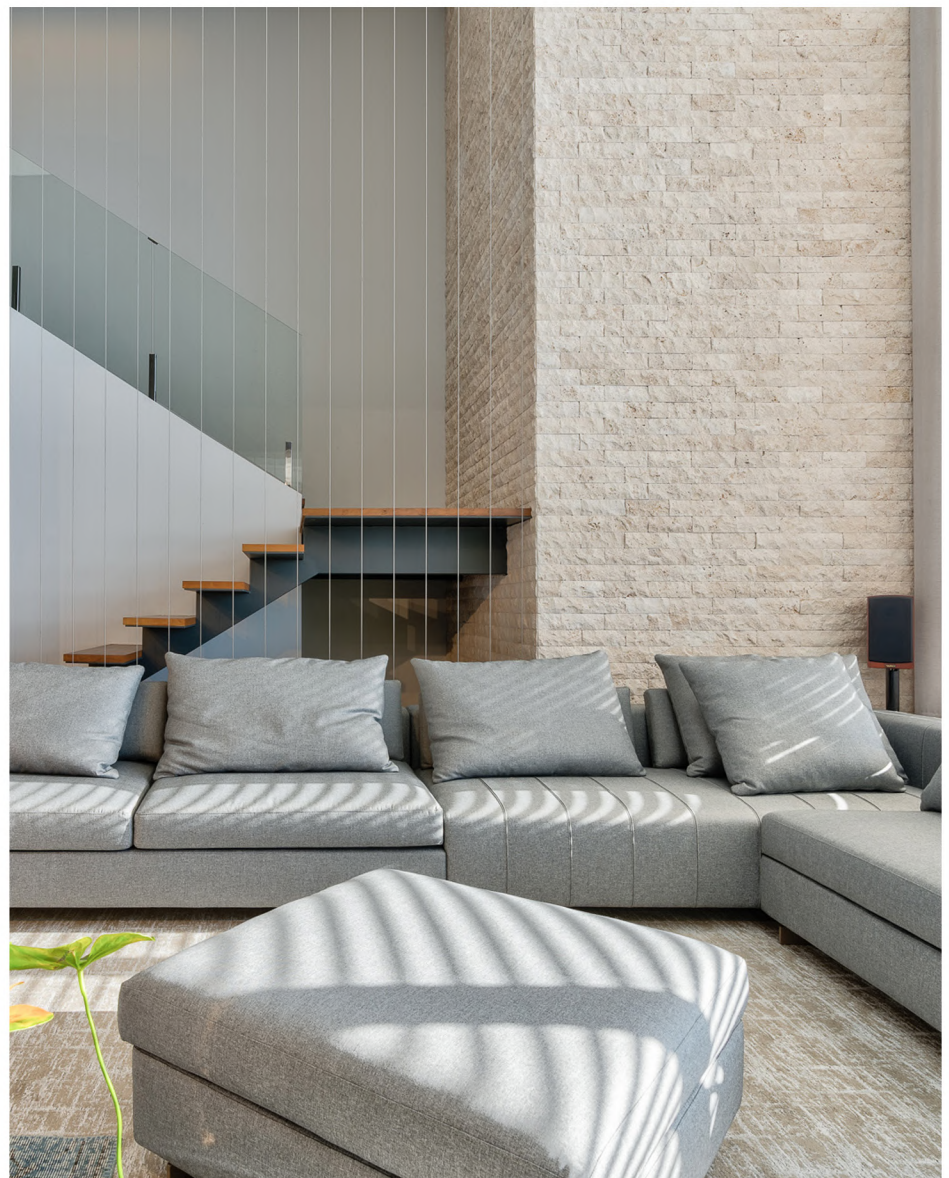

Mattone Travertino

Cód.2070006

7X30X2,5

☞ V4