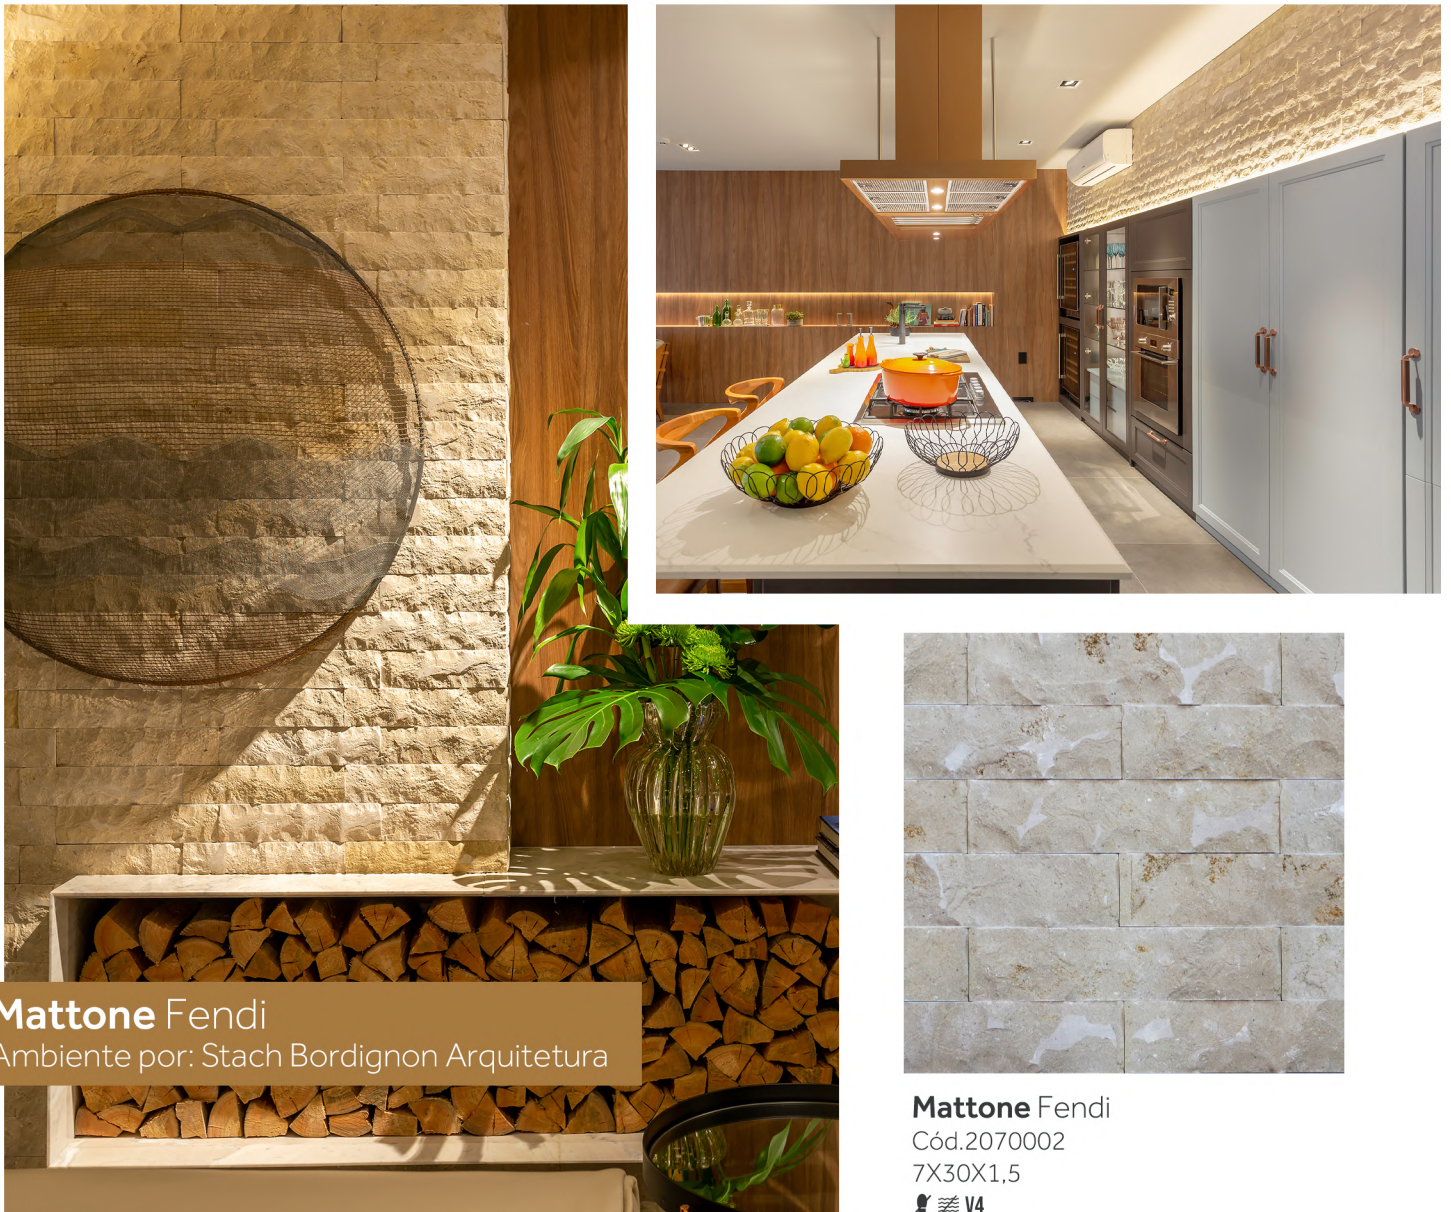

COLEÇÃO MATSTONE

Mármore com atitude urbana.

Inspirada no tijolo rústico e em tons de bege e cinza, a coleção une textura, ritmo e sofisticação em revestimentos versáteis e atemporais. Cada peça valoriza a singularidade da pedra e permite composições dinâmicas para projetos residenciais, comerciais e corporativos.