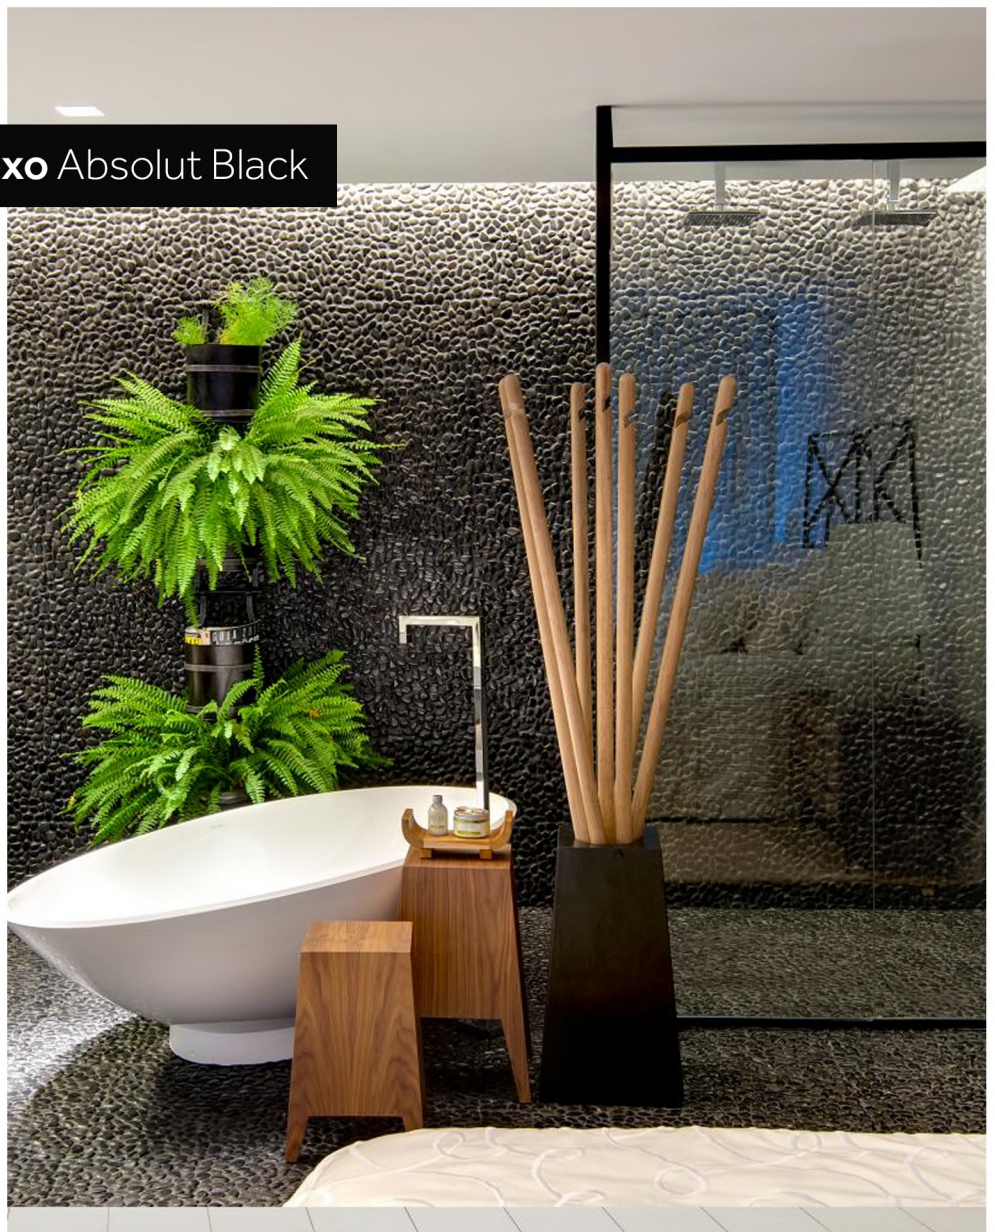

COLEÇÃO **SEIXOS**

Seixos naturais que levam a força e a fluidez da natureza para o seu projeto. Com pedras roladas em tons que vão do claro aos verdes e escuros, a coleção cria superfícies ricas em textura, movimento e personalidade. Mais do que revestimento, uma experiência natural que transforma cada ambiente.

Seixo Absolut Black