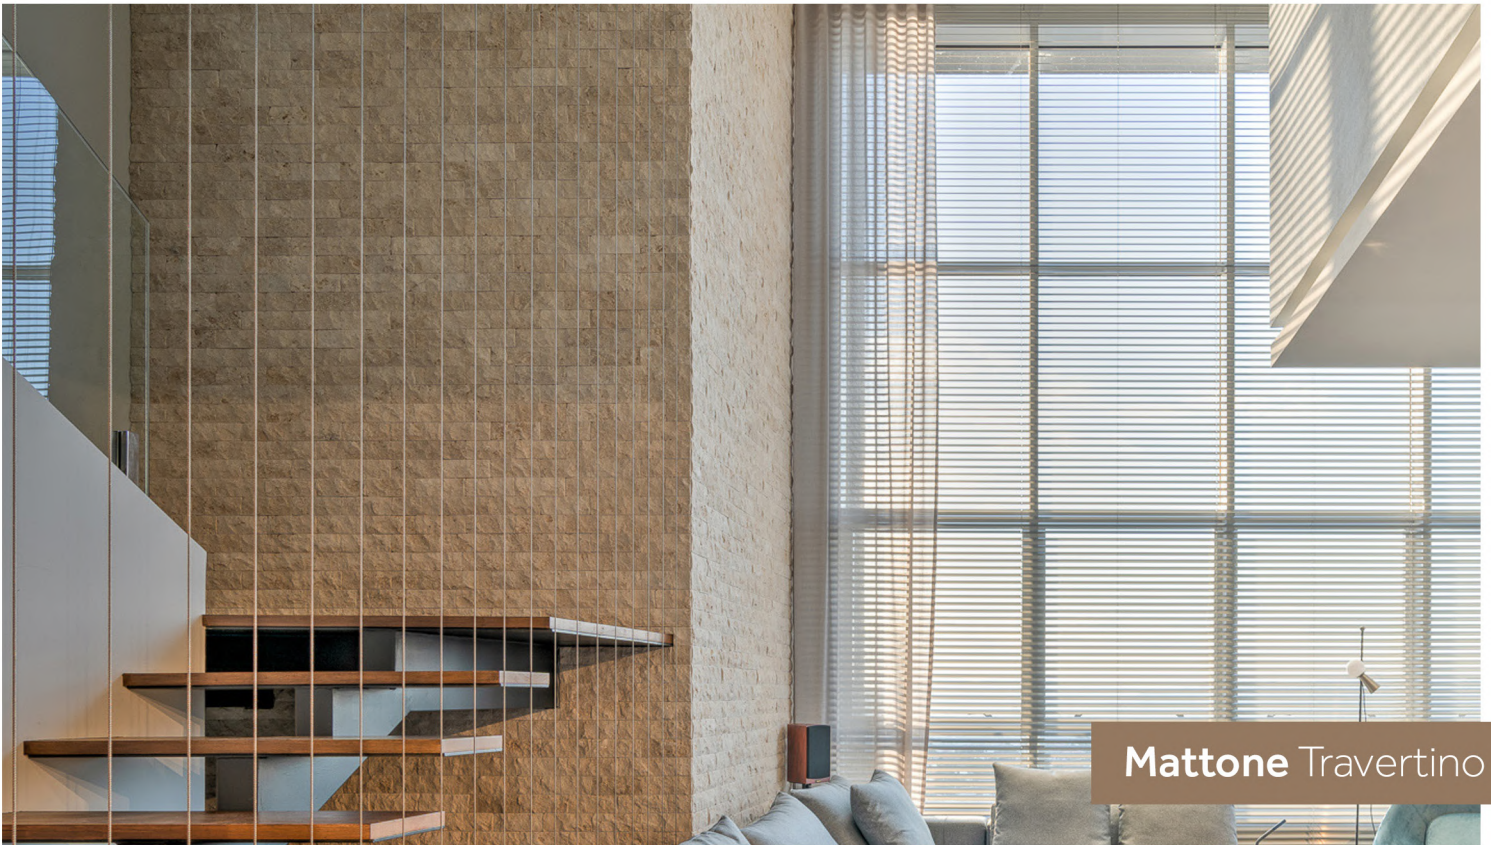

Mattone Travertino