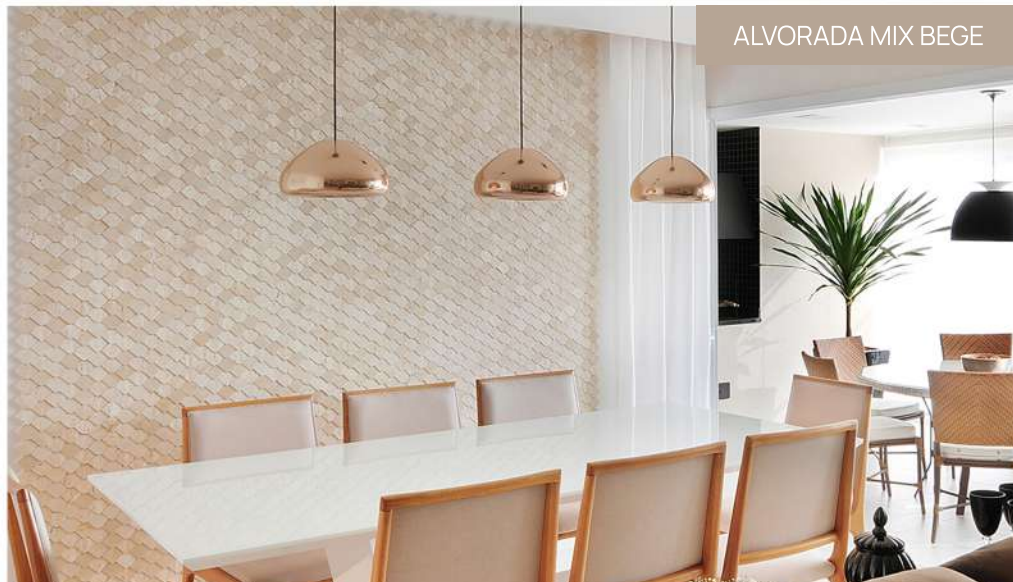

**Etios Mix Large Clássico**  
30,4 x 29 x 0,95 cm  
702563  
≠ V3

**Essência Clássico**  
27 x 29,5 x 0,95 cm  
702583  
≠ V3

**Essência Origem**  
27 x 29,5 x 1,5 cm  
702582  
≠ V3

ESSÊNCIA CLÁSSICO

**Alvorada Mix Bege**  
26,2 x 26 x 1,5 cm  
701665  
≠ V3