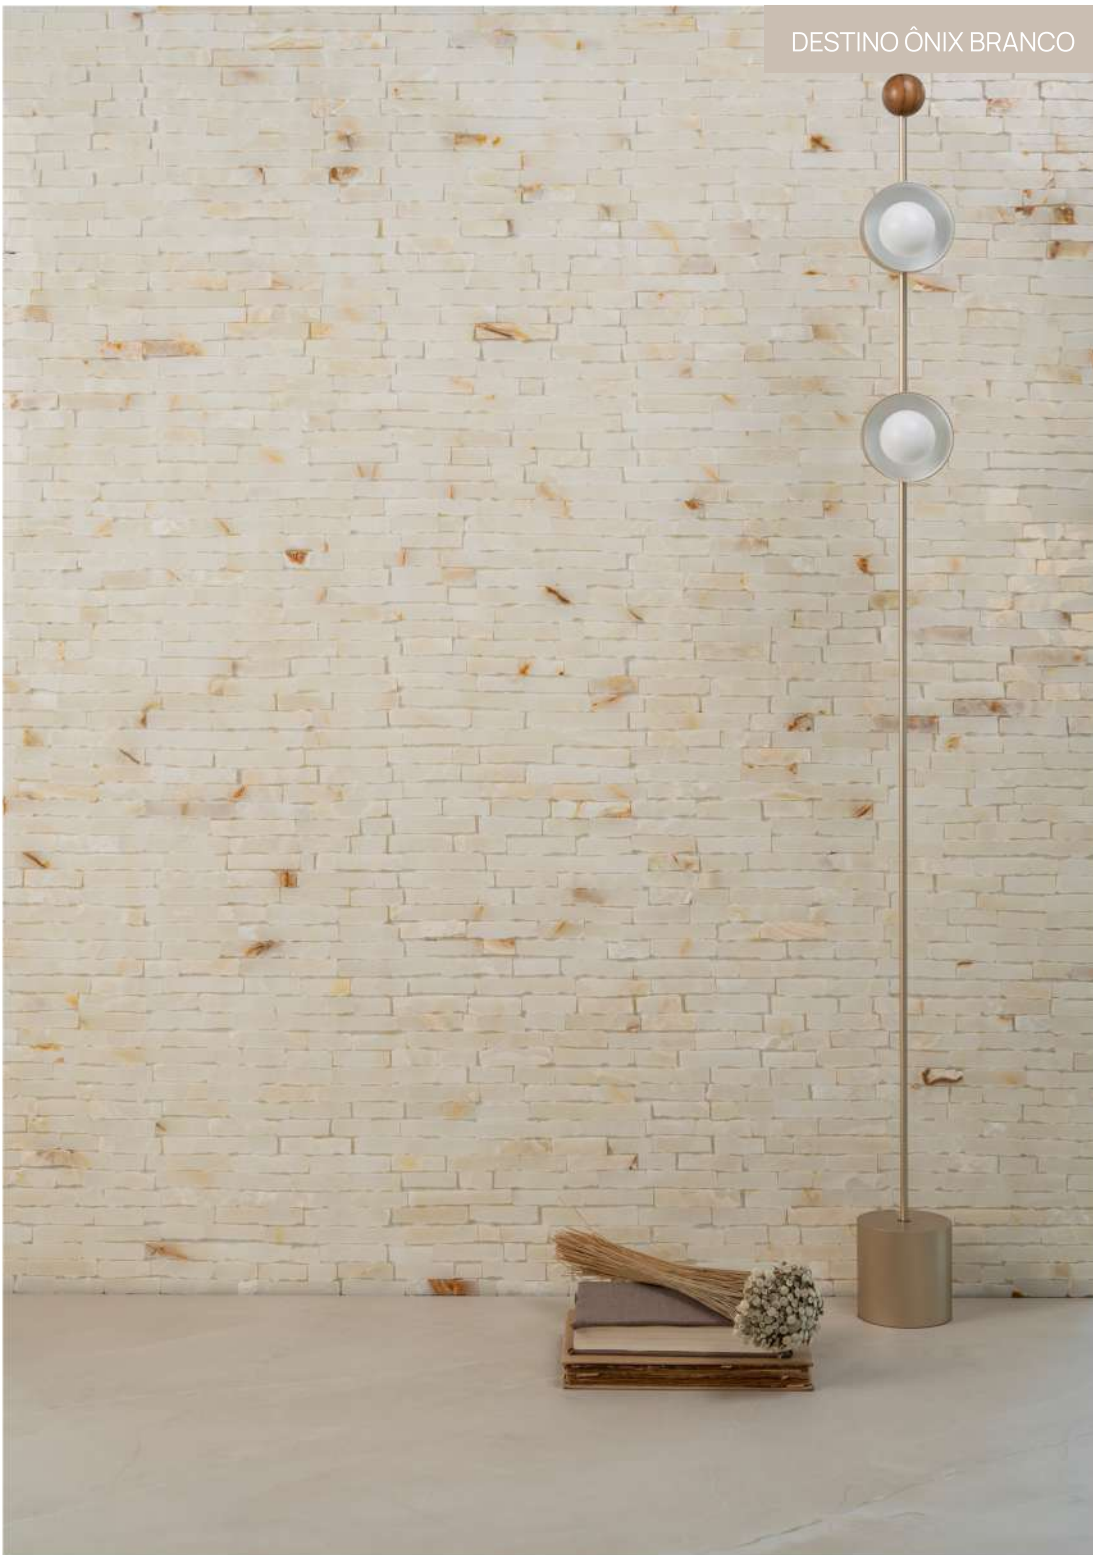

Destino Origem
30,4 x 30,7 x 1,5 cm
702603
≠V3