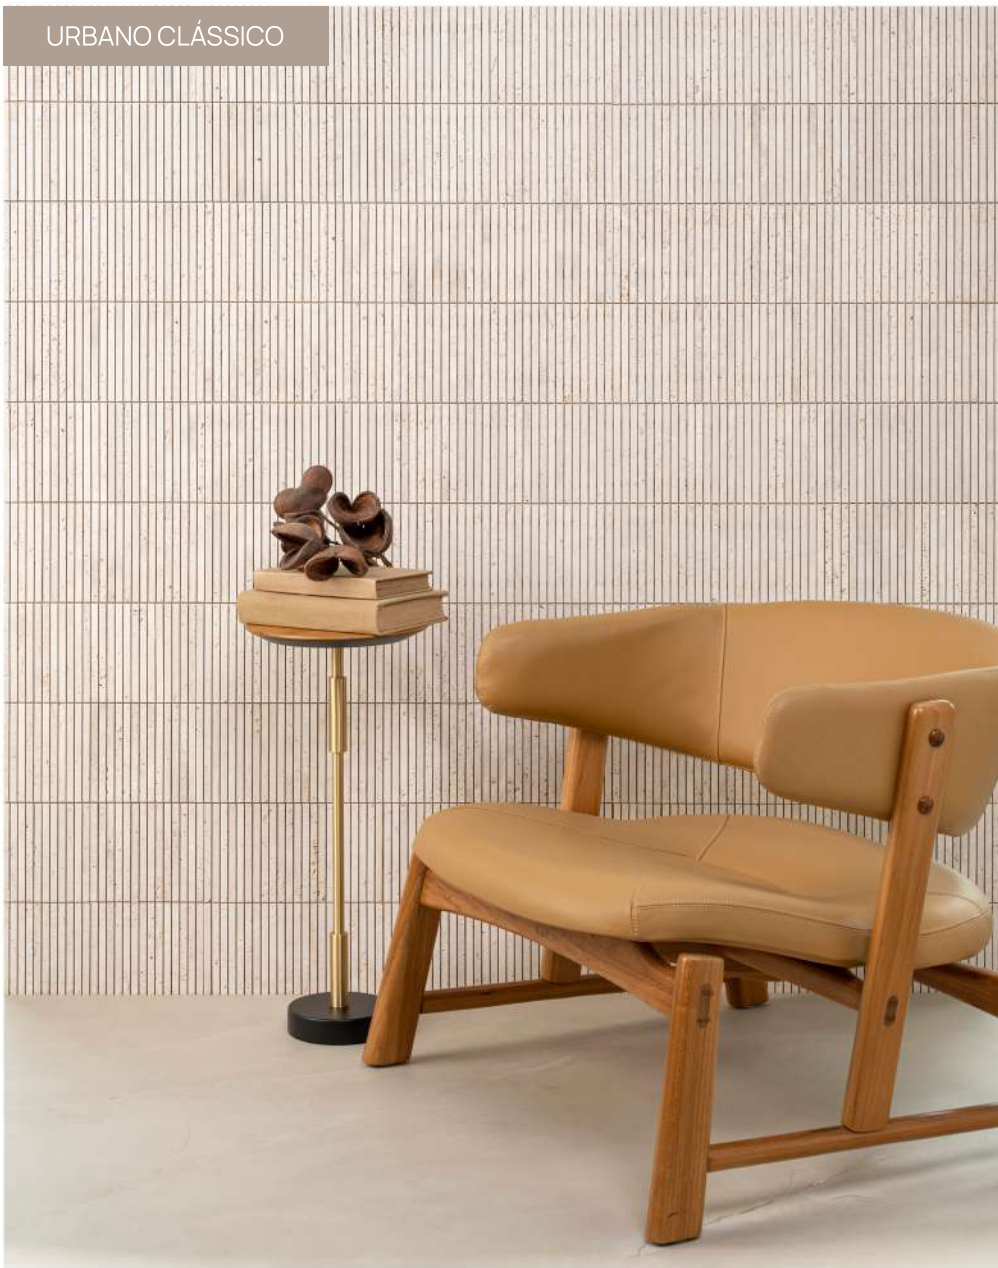

**Madrepérola Sophia**  
32,7 x 32,7 x 0,2 cm  
406067  
✂️ ≠ V3

URBANO CLÁSSICO

**Urbano Clássico**  
29,8 x 29,2 x 0,95 cm  
702593  
≠ V3

**Caapora Clássico**  
por Marcio Kogan  
29,2 x 29,2 x 1,5 cm (2 Faces)  
702578  
≠ V3