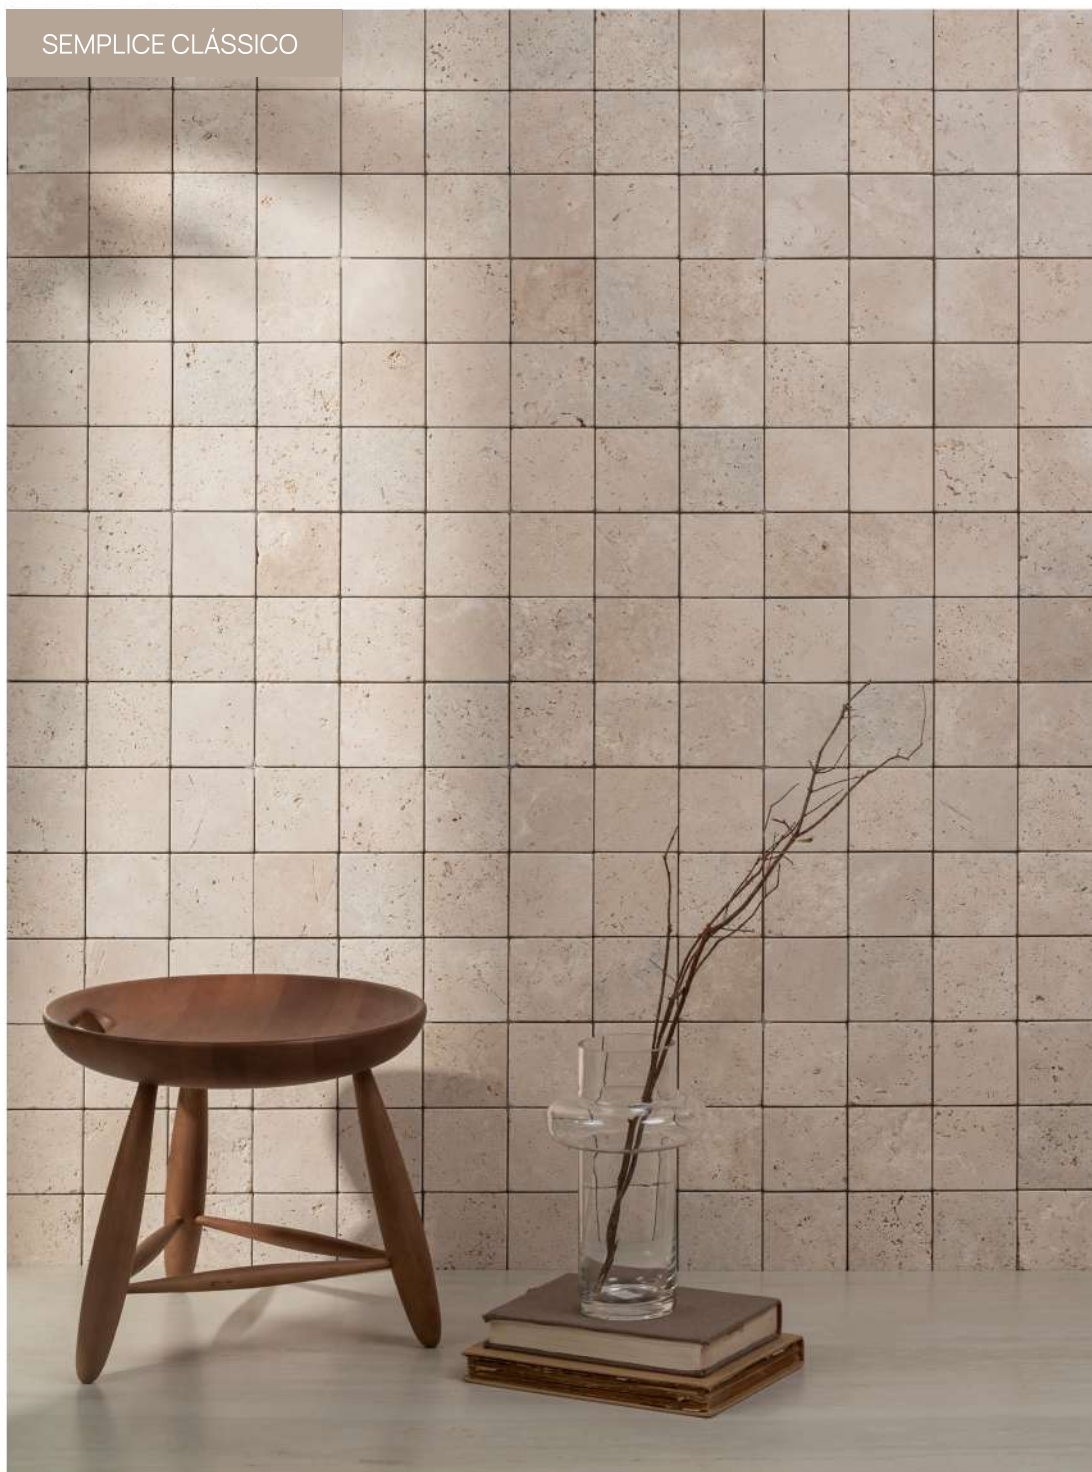

**Etios Mix Large Clássico**  
30,4 x 29 x 0,95 cm  
702563  
≠ V3

**Essência Clássico**  
27 x 29,5 x 0,95 cm  
702583  
≠ V3

**Essência Origem**  
27 x 29,5 x 1,5 cm  
702582  
≠ V3

ESSÊNCIA CLÁSSICO

**Alvorada Mix Bege**  
26,2 x 26 x 1,5 cm  
701665  
≠ V3

ALVORADA MIX BEGE

SEMPLICE CLÁSSICO

**Semplice Clássico**  
28,8 x 28,8 x 1,5 cm  
702598  
≠ V3

**Semplice Origem**  
28,8 x 28,8 x 1,5 cm  
702597  
≠ V3

**Maracatu Clássico**  
30,2 x 30,2 x 1,5 cm  
702609  
≠ V3