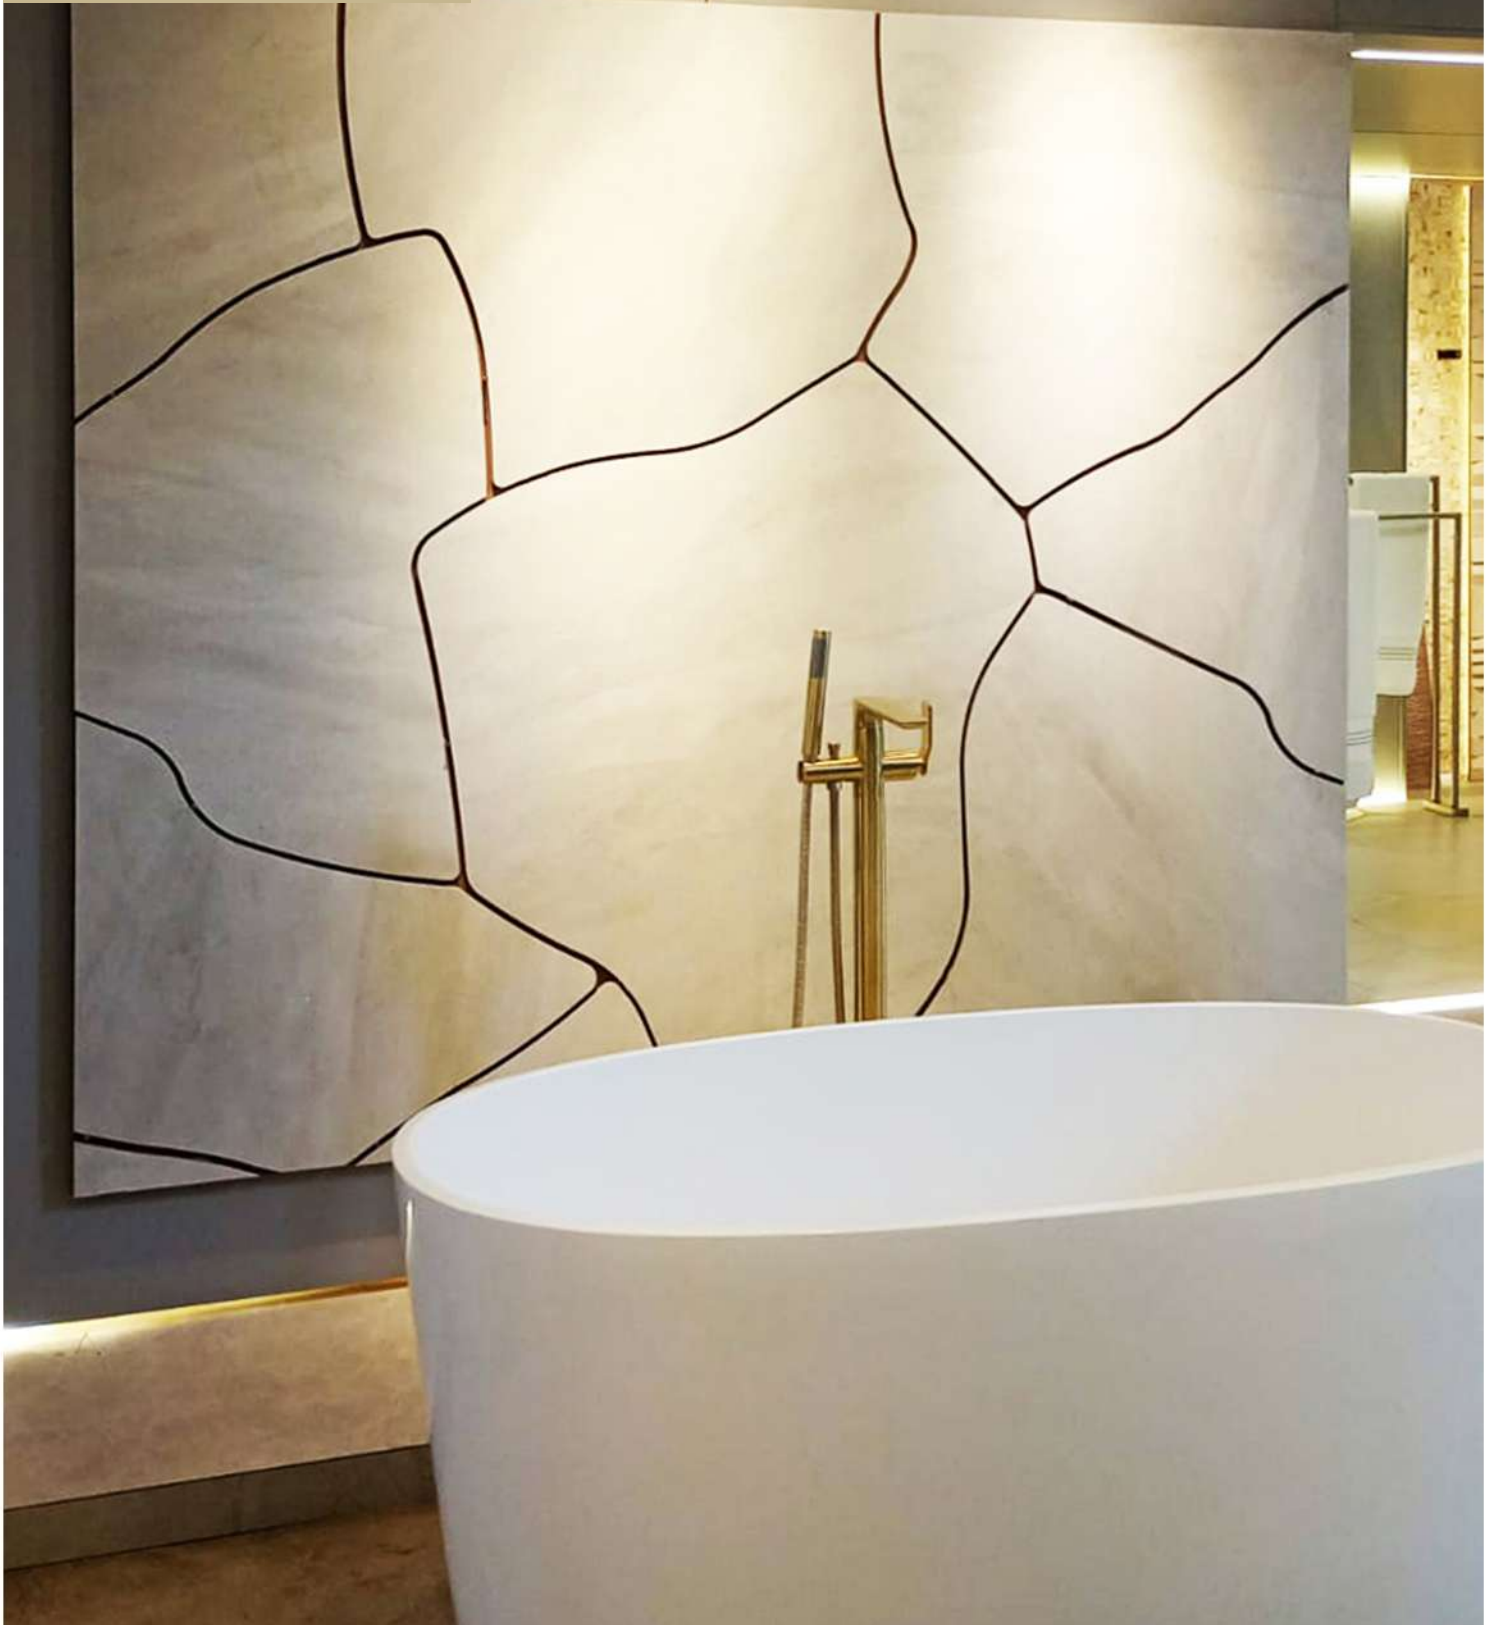

**Cretto Slim Preto**  
104 x 104 cm  
716116

**Solus** Castello Light Natural  
185 x 185 cm  
716171

**Solus** Bianco Light Natural  
185 x 185 cm  
716170

SOLUS CASTELLO LIGHT NATURAL

BLEND CASTELLO LIGHT NATURAL

**Favos Large**  
Greige Natural  
96 x 111 cm  
716113

FAVOS LARGE CASTELLO LIGHT NATURAL