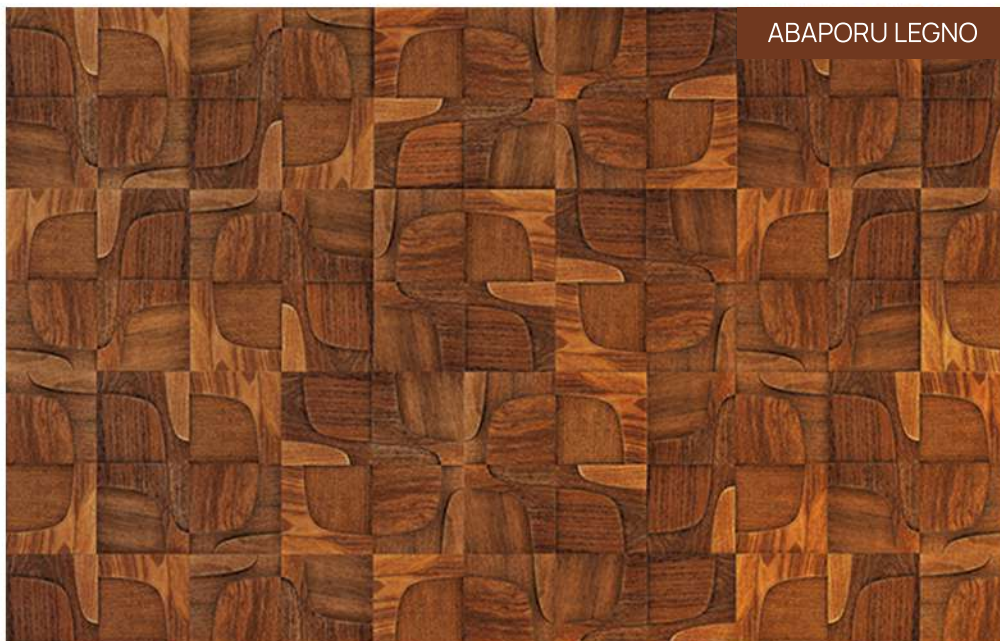

Abaporu Legno
29 x 29 x 1,5 cm
702585
✱ ✱ ✱ ✱ ≠ V3