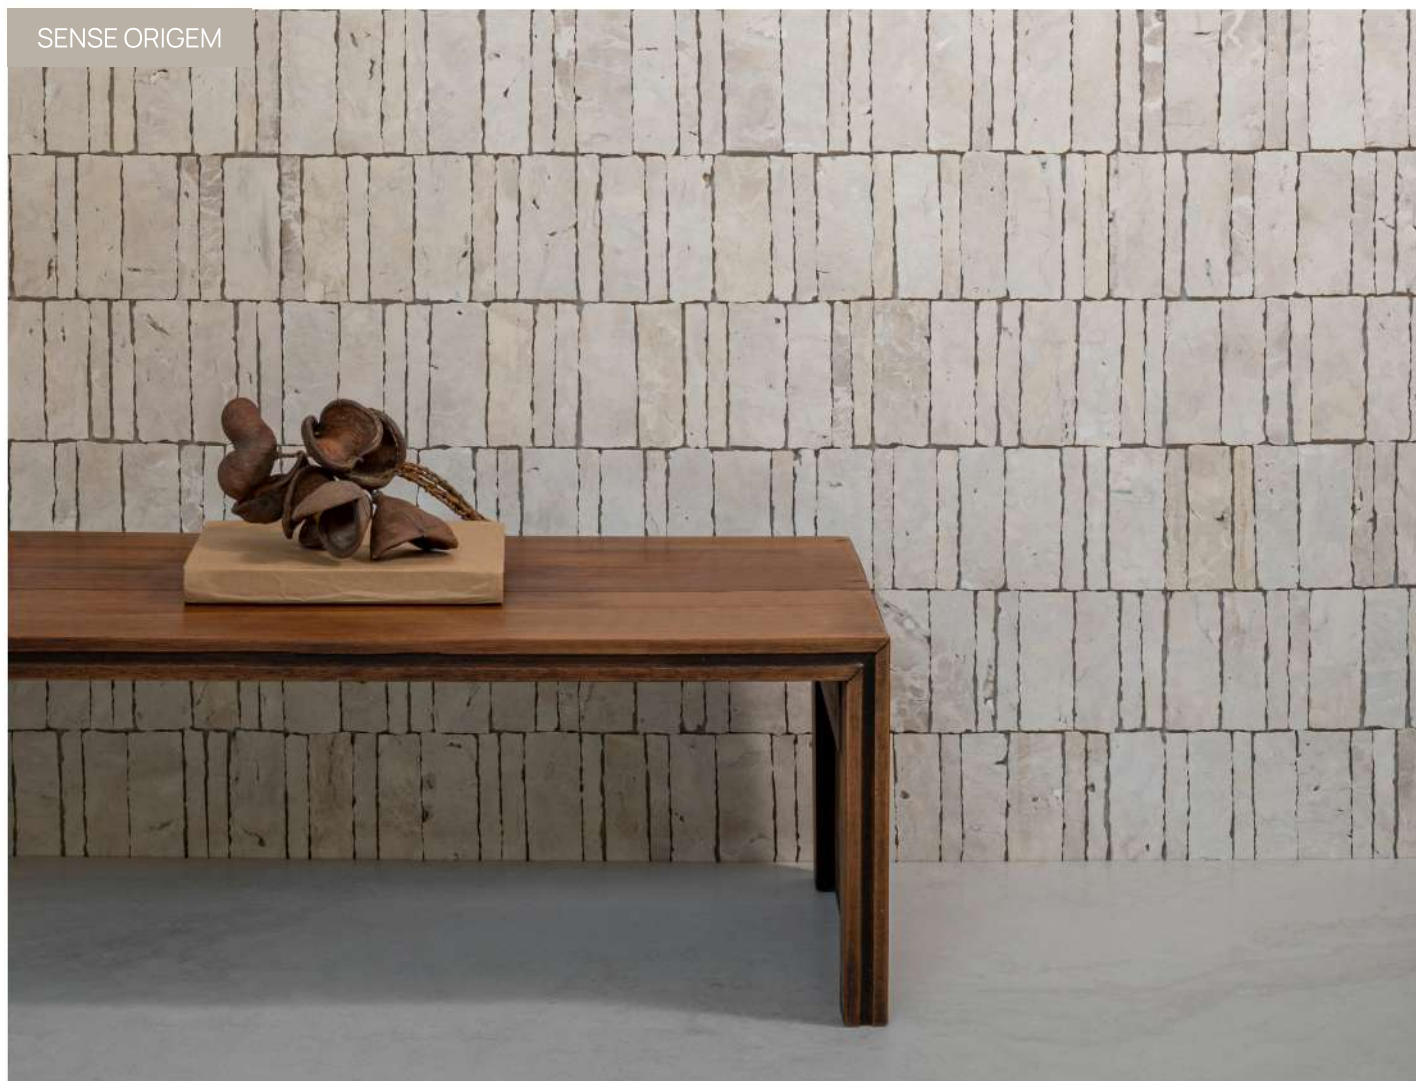

**NEW**

**Sense Marrom (2 Faces)**  
29 x 28,9 x 1,5 cm  
702670  
≠V3

**NEW**

**Sense Bordô (2 Faces)**  
29 x 28,9 x 1,15 cm  
702674  
≠V3

SENSE ORIGEM

SEMPLICE ORIGEM

**Semplice Origem**  
28,8 x 28,8 x 1,5 cm  
702597  
≠ V3

**Semplice Clássico**  
28,8 x 28,8 x 1,5 cm  
702598  
≠ V3

**Semplice Ceppo Di Gre**  
28,8 x 28,8 x 1,5 cm  
702599  
≠ V3

**Semplice Preto**  
28,8 x 28,8 x 1,5 cm  
702600  
≠ V2

**Semplice Verde**  
28,8 x 28,8 x 1,5 cm  
702601  
≠ V3