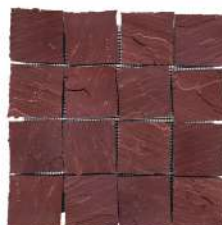

## BORDÔ

**Petra Bordô**  
26 x 24 x 1,2 cm  
702658  
≠ V3

**Sense Bordô**  
29 x 28,9 x 1,5 cm  
702674  
≠ V3

**Itaeté Bordô**  
29,8 x 29,8 x 1,5 cm  
702676  
≠ V3

**Maracatu Bordô**  
30,2 x 30,2 x 1,5 cm  
702677  
≠ V3