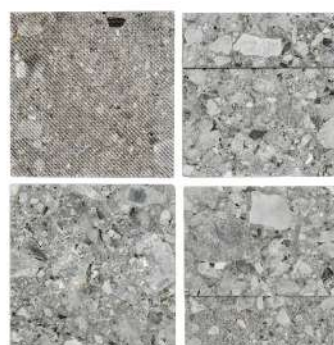

**Urbano Ceppo Di Gre**  
 29,8 x 29,2 x 1,5 cm  
 702595  
 N ≠ V3

GIO CEPPO DI GRE

SQUARE CEPPO DI GRE por Richard Gohr

**Semplice Ceppo Di Gre**  
 28,8 x 28,8 x 1,5 cm  
 702599  
 N ≠ V3

**Square Ceppo Di Gre**  
 por Richard Gohr  
 24 x 24 x 2 cm (4 Faces)  
 702508  
 N ≠ V3