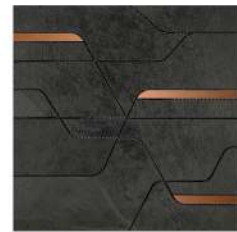

**Ópus Plisse Preto**  
28,8 x 28,8 x 1,1 cm  
702198  
⚡ ≠ V2

ÓPUS PLISSE PRETO

CLARITY SLIM COPPER

**Clarity Slim Copper**  
29 x 29 x 0,95 cm  
702421  
✱ ✱ ✱ ✱ ✱ V3

**Clarity Slim Black**  
29 x 29 x 0,95 cm  
702615  
✱ ✱ ✱ ✱ ✱ V3