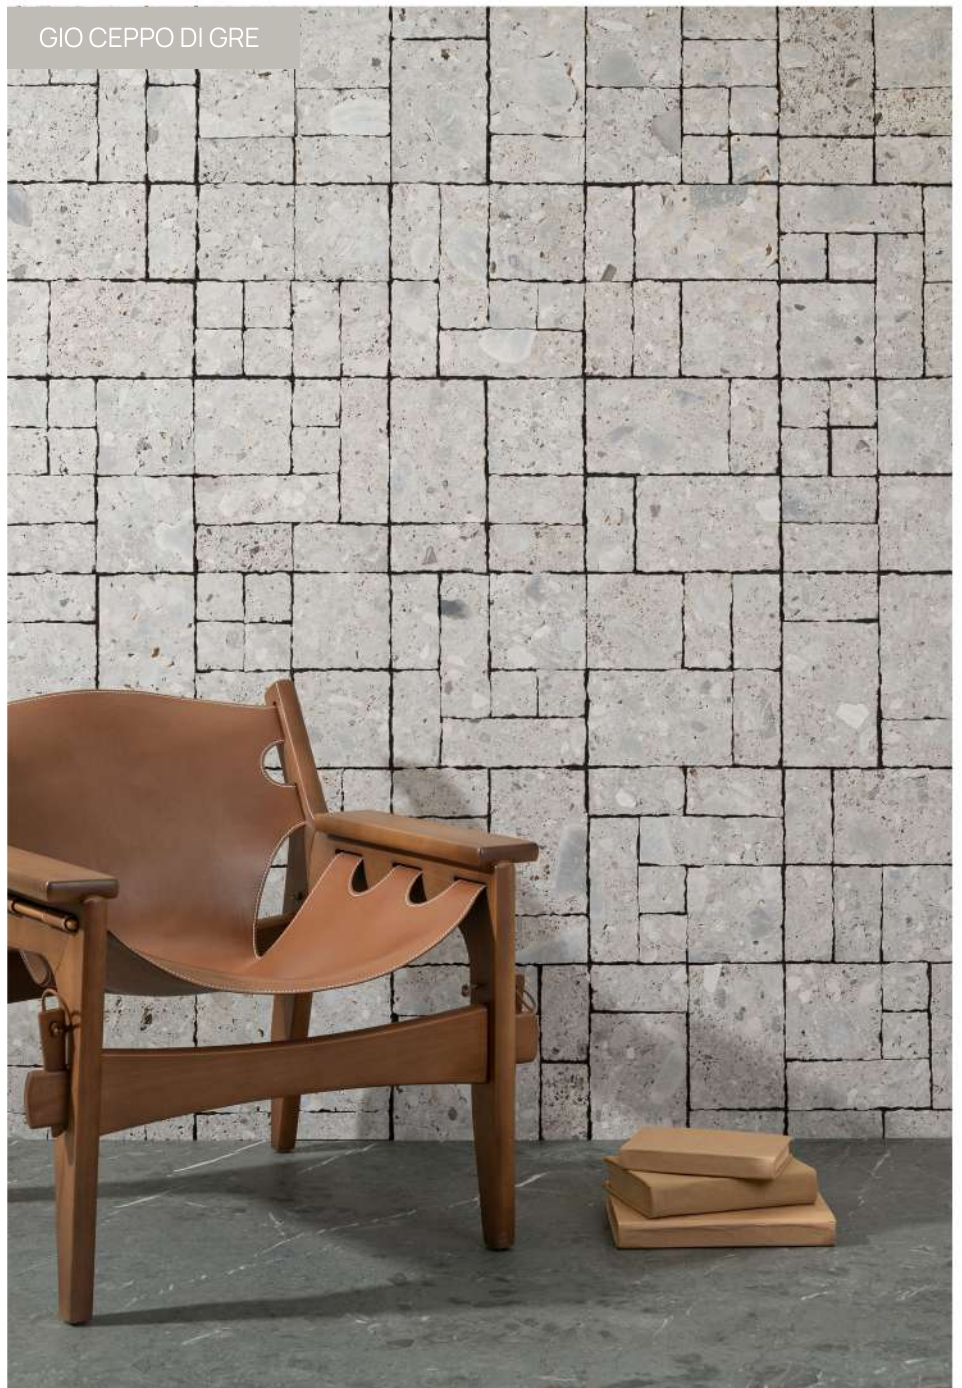

**Urbano Ceppo Di Gre**  
 29,8 x 29,2 x 1,5 cm  
 702595  
 N ≠ V3

GIO CEPPO DI GRE

SQUARE CEPPO DI GRE por Richard Gohr

**Semplice Ceppo Di Gre**  
 28,8 x 28,8 x 1,5 cm  
 702599  
 N ≠ V3

**Square Ceppo Di Gre**  
 por Richard Gohr  
 24 x 24 x 2 cm (4 Faces)  
 702508  
 N ≠ V3