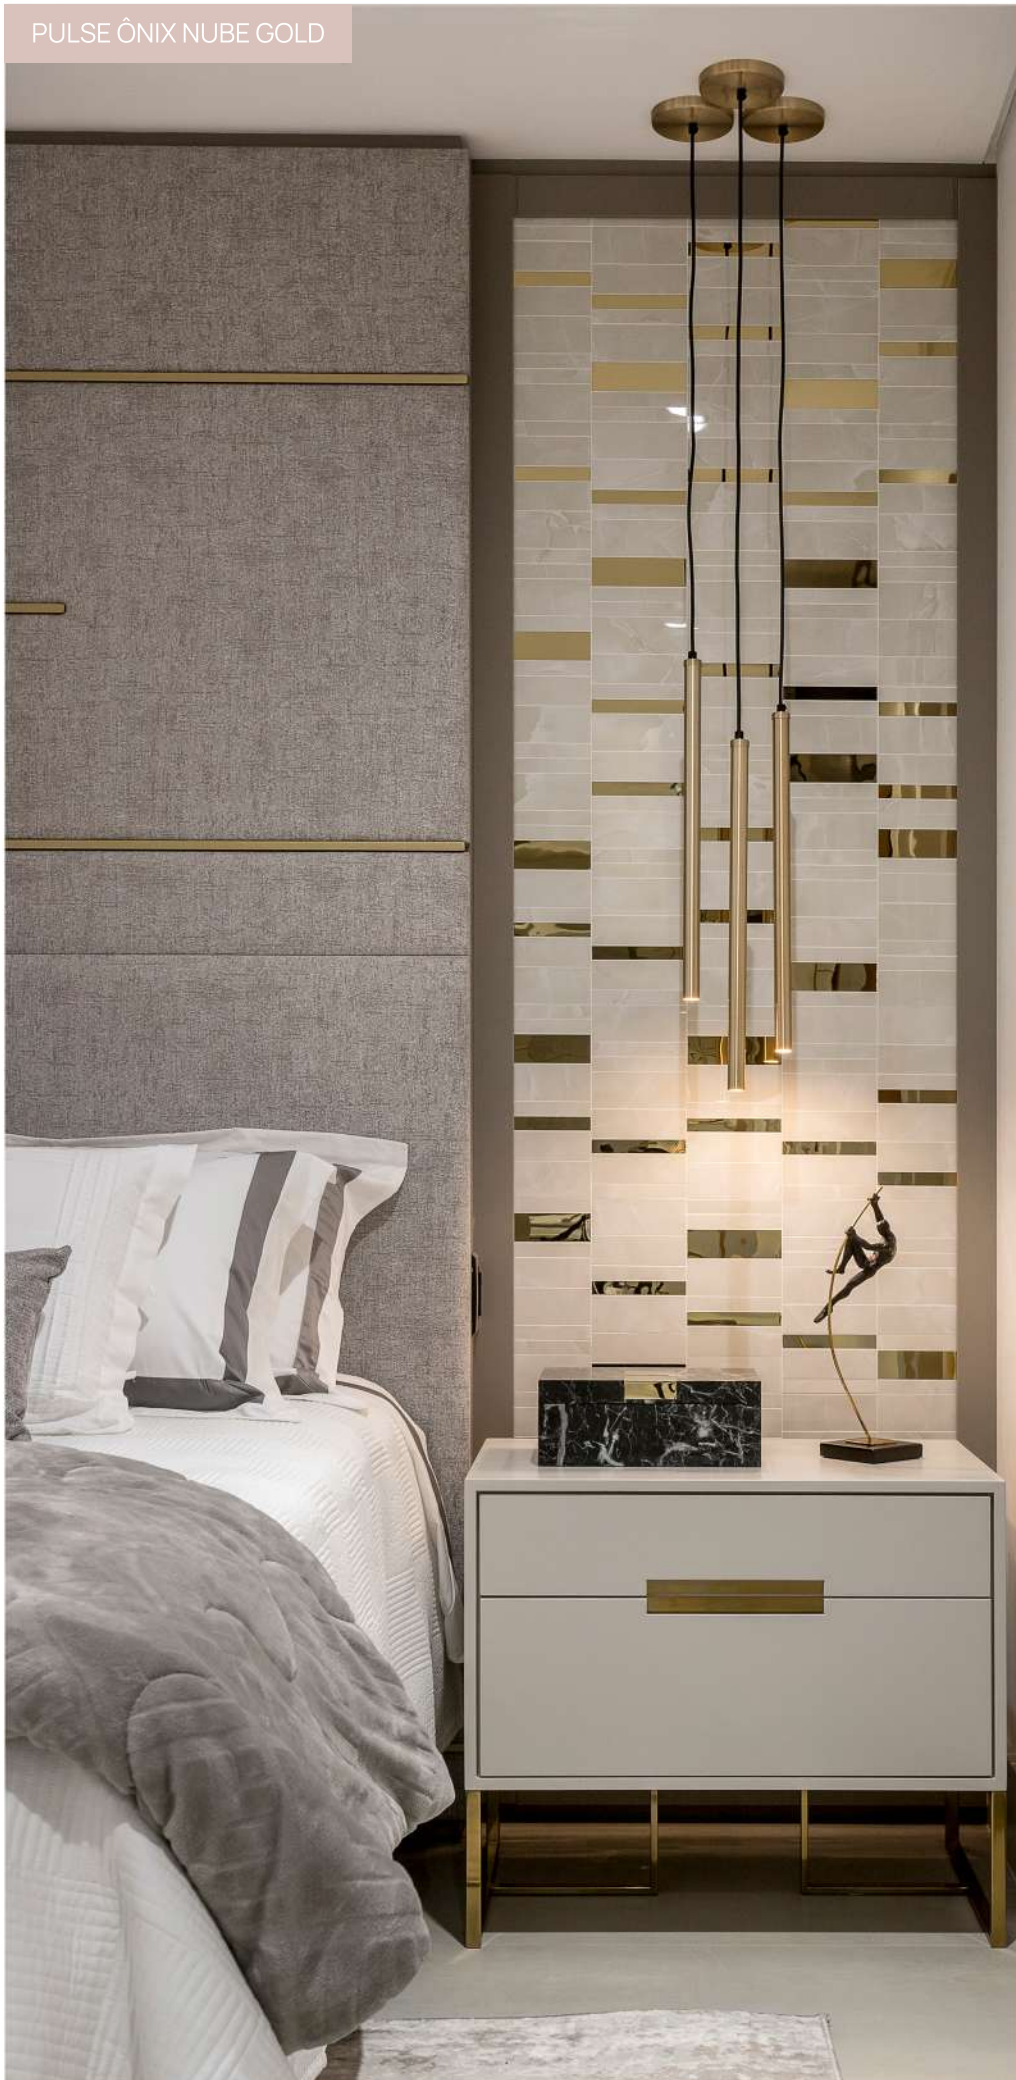

DESTINO ÔNIX BRANCO

**Destino Ônix Branco**  
 30,4 x 30,7 x 0,95 cm  
 702602  
 ⚠ ✂ ≠ V3

**Essência Ônix Branco**  
 27 x 29,5 x 0,95 cm  
 702581  
 ⚠ ✂ ≠ V3

**Ávola Ônix Branco Gold**  
 14,5 x 14,5 x 0,9 cm  
 702448  
 ✂ ✱ ⚠ ≠ V3

**Habre Ônix Nube Gold**  
 14,5 x 14,5 x 0,95 cm  
 702380  
 ✂ ✱ ⚠ ≠ V4

PULSE ÔNIX NUBE GOLD

**Pulse Ônix Nube Gold** (2 faces)  
29,7 x 29,2 x 0,95 cm  
702273  
✱ ✂ ✳ V4

**Pulse Ônix Nube**  
29,7 x 29,2 x 0,95 cm  
702274  
✳ V4