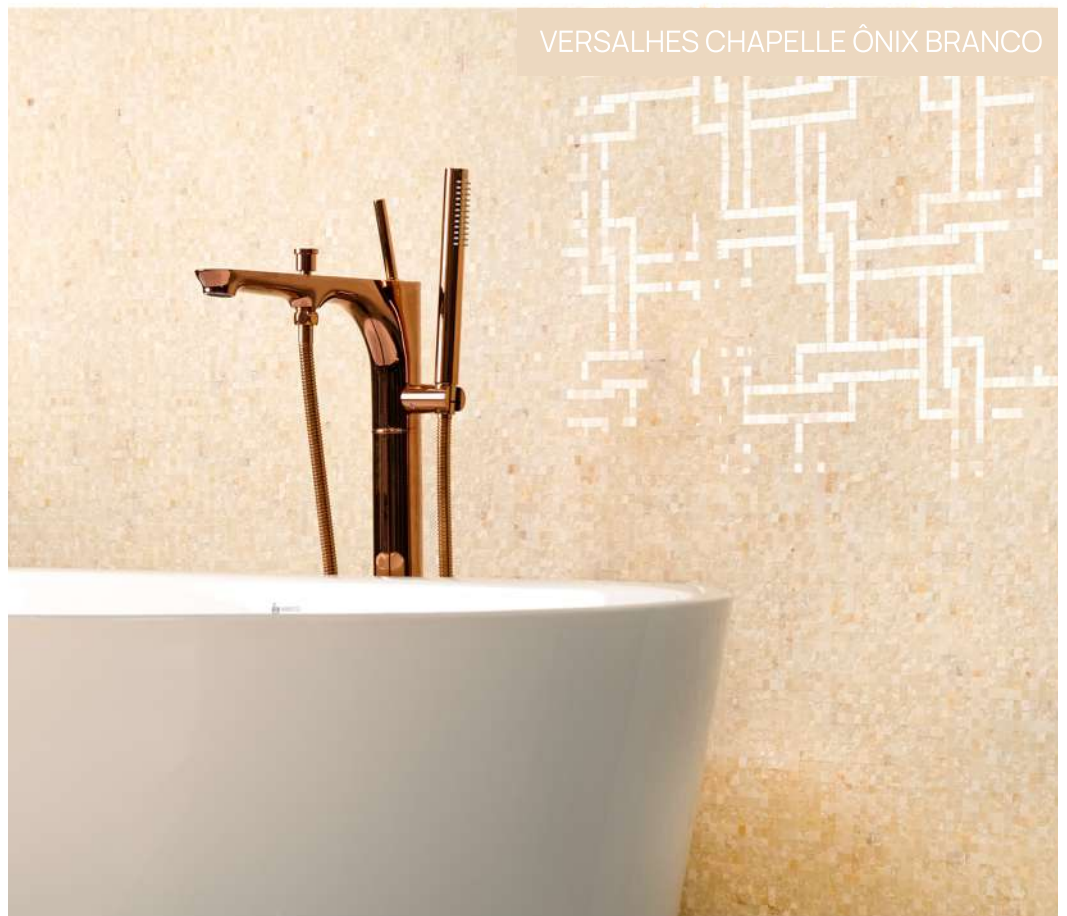

**Batlô Ônix Branco**  
33,1 x 28,6 x 1,5 cm  
702244  
✱ ✱ ✱ ≠ V3

BATLÔ ÔNIX BRANCO

VERSALHES CHAPELLE ÔNIX BRANCO

**Versalhes Chapelle**  
 Ônix Branco  
 28,7 x 28,7 x 1 cm  
 702411  
 ✂ ✱ ⚠ ≠ V3

**Versalhes Ônix Branco**  
 28,7 x 26,7 x 1 cm  
 701466  
 ✂ ✱ ⚠ ≠ V3