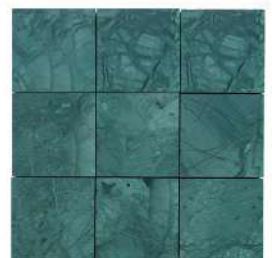

Semplice Verde
28,8 x 28,8 x 1,5 cm
702601
≠ V3