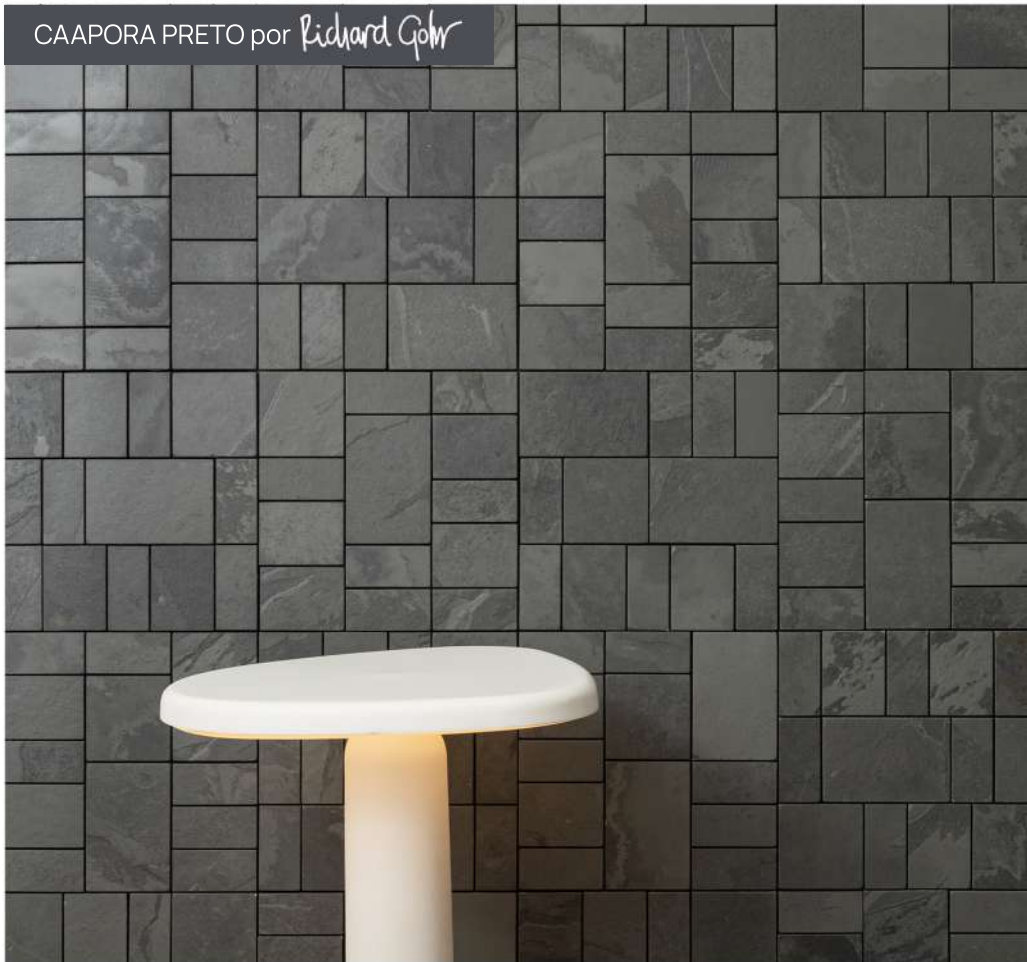

CAAPORA PRETO por Richard Gohr