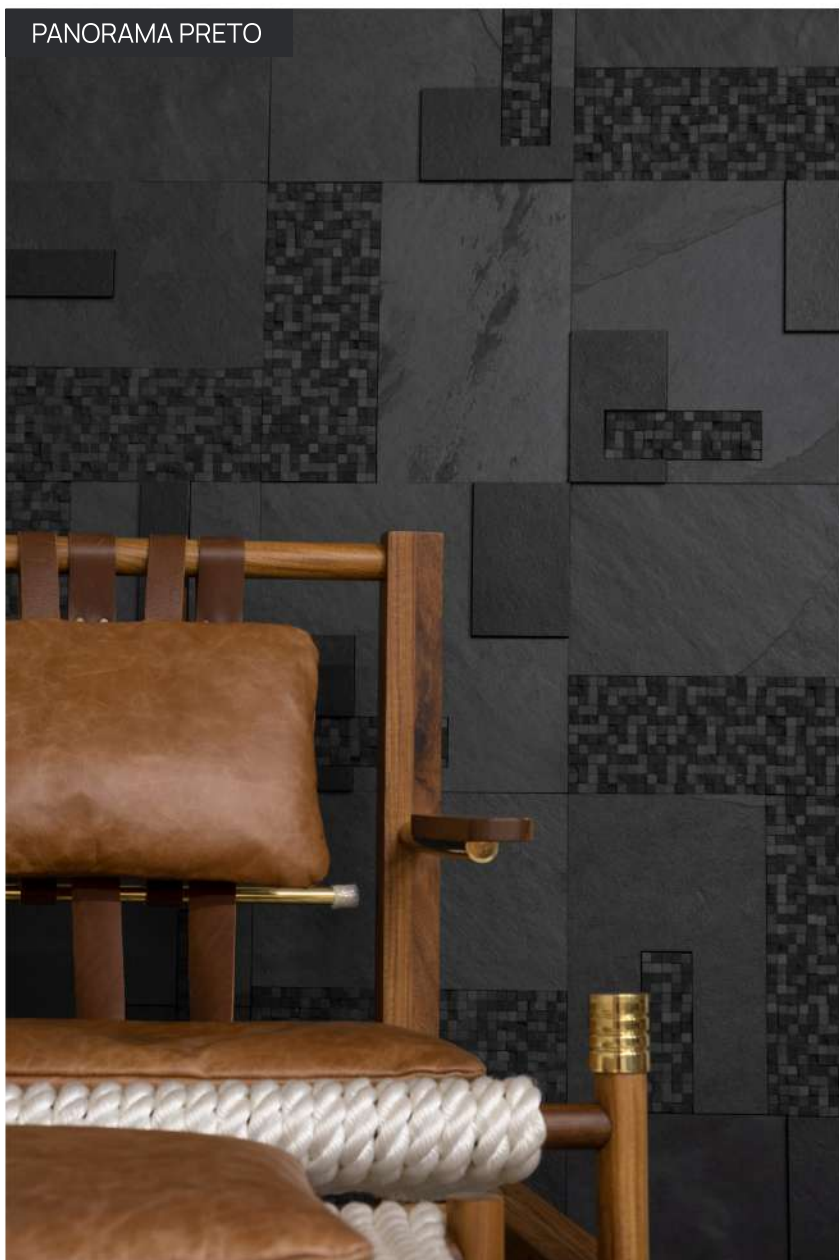

PANORAMA PRETO