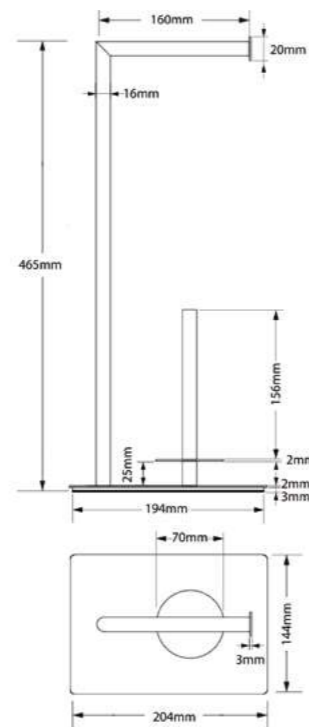

PAPELEIRA INOX DE PISO

Cliqui AQUI para
COMPRAR

DESENHO TÉCNICO:

Cliqui AQUI para
COMPRAR

BANDEJA LEGNO PARA BANHEIRA

DESENHO TÉCNICO: