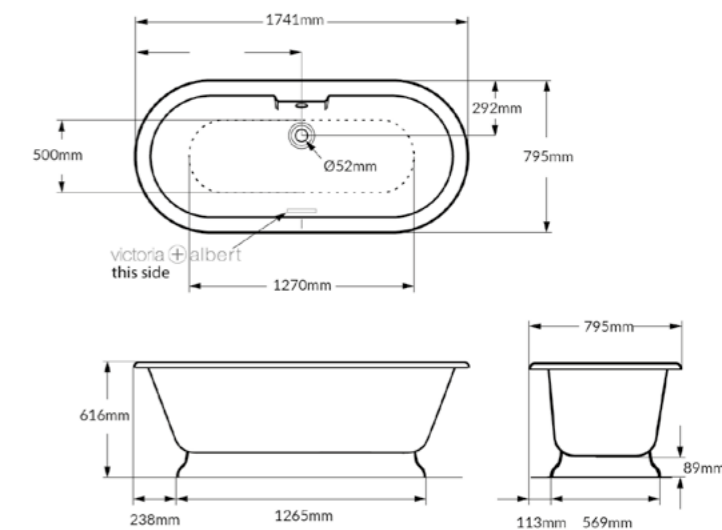

DESENHO TÉCNICO: