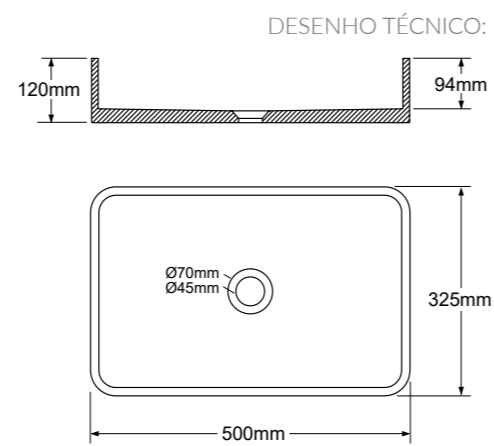

CLIQUE AQUI PARA ACESSAR OS ARQUIVOS TÉCNICOS 13kg

CUBA DE APOIO RETANGULAR PEQUENA GEOSTONE

* Todas as cubas acompanham válvula de liga de cobre de 1"1/4, com tampa da mesma cor e material da cuba.