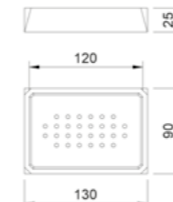

**LIGHT CONCRETE**  
 Ref: DK5228LC

**DARK CONCRETE**  
 Ref: DK5228DC

**OFF WHITE TERRAZZO**  
 Ref: DK5228OW

DESENHO TÉCNICO:

\*Medidas em mm

ACESSÓRIO KIT PARA BANHEIRO  
**PORTA OBJETOS GEOSTONE**

**LIGHT CONCRETE**  
 Ref: DK5229LC