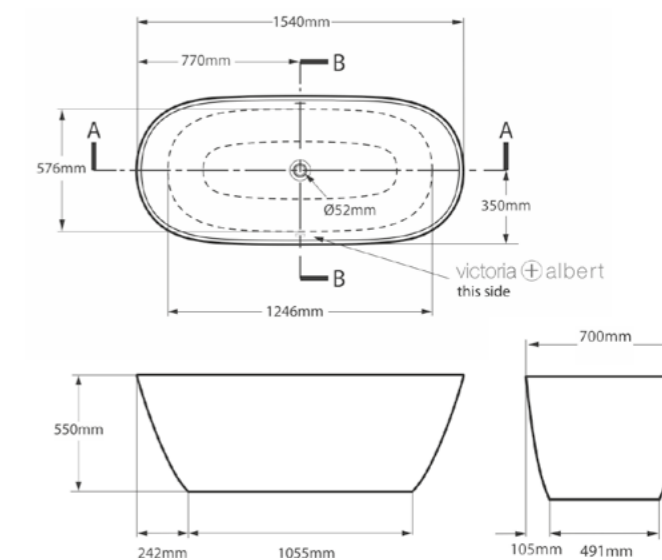

DESENHO TÉCNICO: