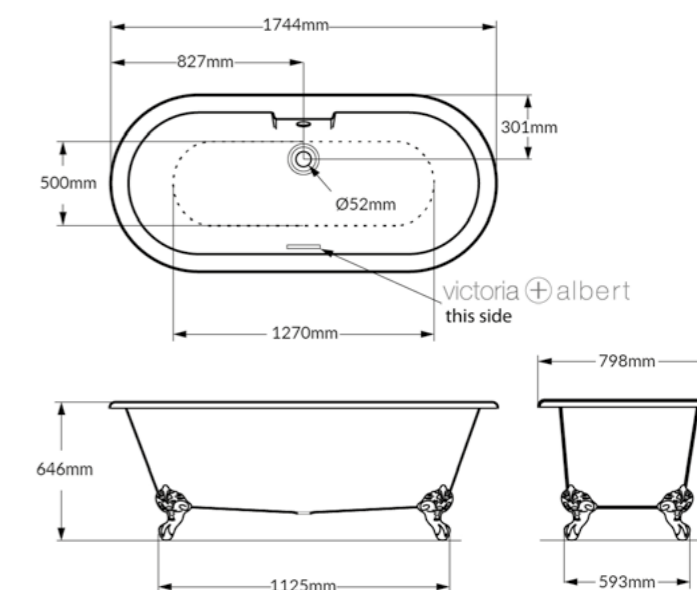

DESENHO TÉCNICO:

[CLIQUE AQUI PARA ACESSAR OS ARQUIVOS TÉCNICOS](#)

Pés Cromados ou Brancos: Acompanha Ralo e Ladrão Cromados.
Opção de Ralo e Ladrão brancos (Ref. K16TOBR) disponível.