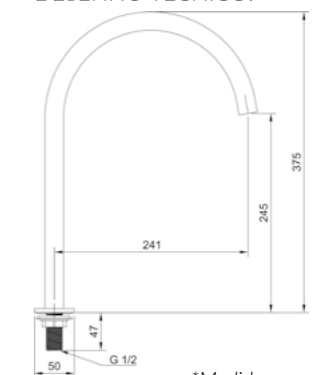

DESENHO TÉCNICO:

*Medidas em mm

[CLIQUE AQUI PARA ACESSAR OS ARQUIVOS TÉCNICOS](#)