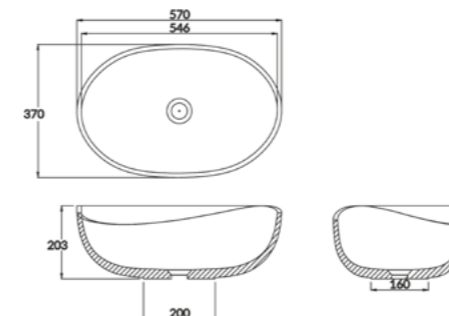

\* Todas as cubas acompanham válvula de liga de cobre de 1"1/4, com tampa da mesma cor e material da cuba.

DESENHO TÉCNICO:

\*Medidas em mm

**KG 11kg**

CLIQUE AQUI PARA ACESSAR OS ARQUIVOS TÉCNICOS

- |                                          |                                        |                                        |
|------------------------------------------|----------------------------------------|----------------------------------------|
| <b>CLOUD CONCRETE</b><br>Ref: DK8404CDC  | <b>DUNE CONCRETE</b><br>Ref: DK8404DNC | <b>FOG CONCRETE</b><br>Ref: DK8404FC   |
| <b>CORAL CONCRETE</b><br>Ref: DK8404CRC  | <b>LEAF CONCRETE</b><br>Ref: DK8404LFC | <b>CLAY CONCRETE</b><br>Ref: DK8404CLC |
| <b>CHERRY CONCRETE</b><br>Ref: DK8404CHC | <b>NIGHT CONCRETE</b><br>Ref: DK8404NC |                                        |