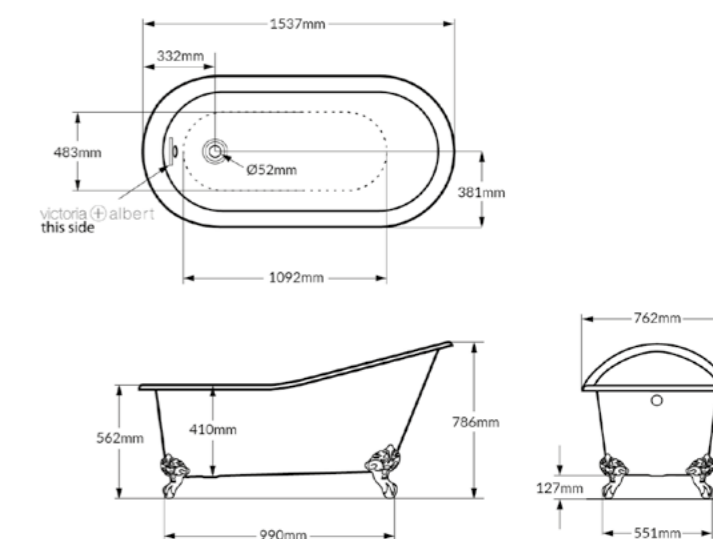

DESENHO TÉCNICO:

Os pés poderão ser customizados conforme paleta de cores DOKA.

[CLIQUE AQUI PARA ACESSAR OS ARQUIVOS TÉCNICOS](#)

Pés Cromados ou Brancos: Acompanha Ralo e Ladrão Cromados.
Opção de Ralo e Ladrão brancos (Ref. K16TOBR) disponível.