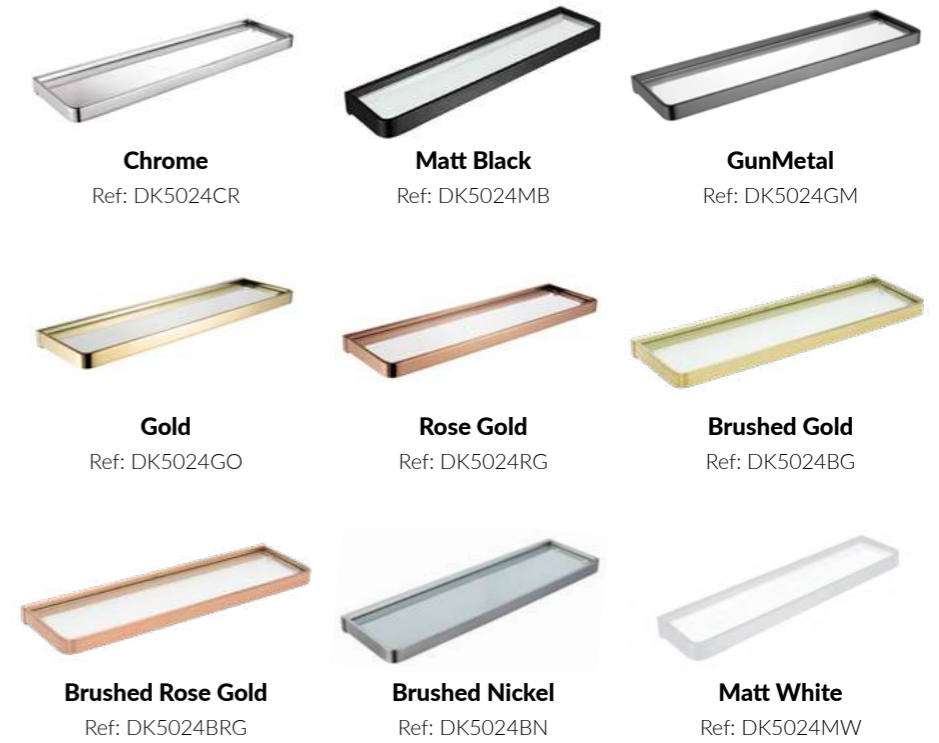

**PRATELEIRA COM VIDRO
RAINBOW**

DESENHO TÉCNICO:

CLIQUE AQUI PARA ACESSAR OS ARQUIVOS TÉCNICOS