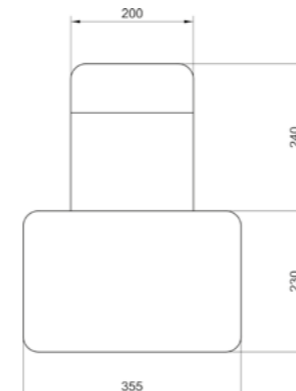

TRAVESSEIRO ZENN PARA BANHEIRA

DESENHO TÉCNICO:

*Medidas em mm