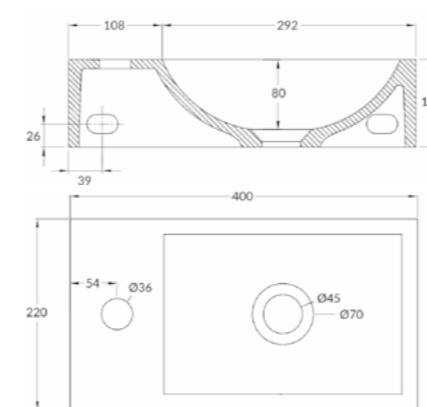

CUBA SUSPENSA OU DE APOIO RETANGULAR COM MESA LATERAL ESQUERDA

* Todas as cubas acompanham válvula de liga de cobre de 1"1/4, com tampa da mesma cor e material da cuba.

DESENHO TÉCNICO:

*Medidas em mm

CLIQUE AQUI PARA ACESSAR OS ARQUIVOS TÉCNICOS

KG 6kg