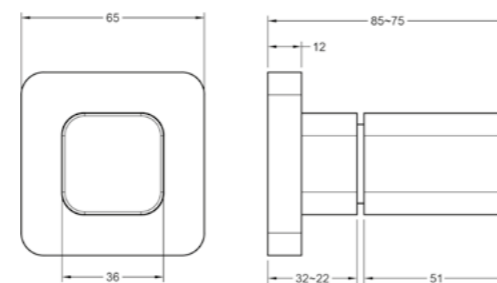

DK5094MBDE (1"1/2 e 1"1/4 gaveta DECA)

DK5095MBDO (1"1/2, 1"1/4, 1", 1/2" e 3/4" gaveta/pressão DOCOL)

DK5096MBDE (1/2" e 3/4" gaveta DECA)

DK5091MBDE2 (1/2" e 3/4" pressão DECA somente 3.5 voltas)

DK5094GMDE (1"1/2 e 1"1/4 gaveta DECA)

DK5095GMDO (1"1/2, 1"1/4, 1", 1/2" e 3/4" gaveta/pressão DOCOL)

DK5096GMDE (1/2" e 3/4" gaveta DECA)

DK5091GMDE2 (1/2" e 3/4" pressão DECA somente 3.5 voltas)

DK5094BNDE (1"1/2 e 1"1/4 gaveta DECA)

DK5095BNDO (1"1/2, 1"1/4, 1", 1/2" e 3/4" gaveta/pressão DOCOL)

DK5096BNDE (1/2" e 3/4" gaveta DECA)

DK5091BNDE2 (1/2" e 3/4" pressão DECA somente 3.5 voltas)

DK5094BGDE (1"1/2 e 1"1/4 gaveta DECA)

DK5095BGDO (1"1/2, 1"1/4, 1", 1/2" e 3/4" gaveta/pressão DOCOL)

DK5096BGDE (1/2" e 3/4" gaveta DECA)

DK5091BGDE2 (1/2" e 3/4" pressão DECA somente 3.5 voltas)

Escolha o Volante GEOSTONE para Acabamento de Registro

CARACTERÍSTICAS TÉCNICAS:

ACOMPANHA BASE PARA INSTALAÇÃO

NÃO

BASES COMPATÍVEIS

base DECA gaveta 1 1/4" e 1 1/2"
base DECA gaveta e pressão 1/2", 3/4"
base DOCOL gaveta e pressão 1/2", 3/4", 1", 1 1/4" e 1 1/2"

CLIQUE AQUI PARA ACESSAR OS ARQUIVOS TÉCNICOS

DESENHO TÉCNICO: