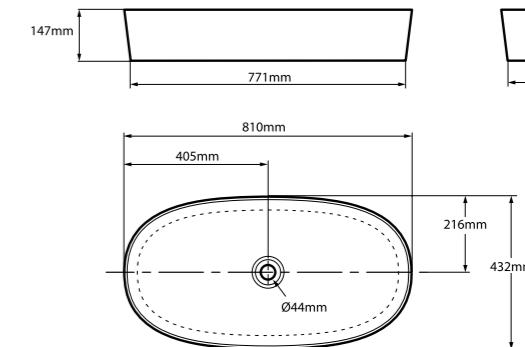

CLIQUE AQUI
PARA ACESSAR
OS ARQUIVOS
TÉCNICOS

KG
5 kg