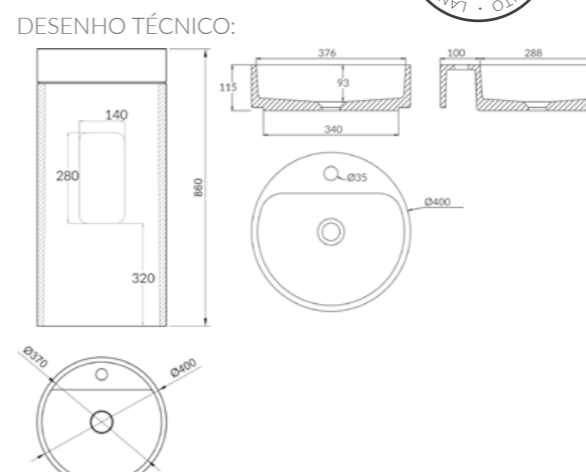

## CUBA DE PISO REDONDA COM MESA GEOSTONE

\* Todas as cubas acompanham válvula de liga de cobre de 1"1/4, com tampa da mesma cor e material da cuba.

\*Medidas em mm

KG 48kg

CLIQUE AQUI PARA ACESSAR OS ARQUIVOS TÉCNICOS