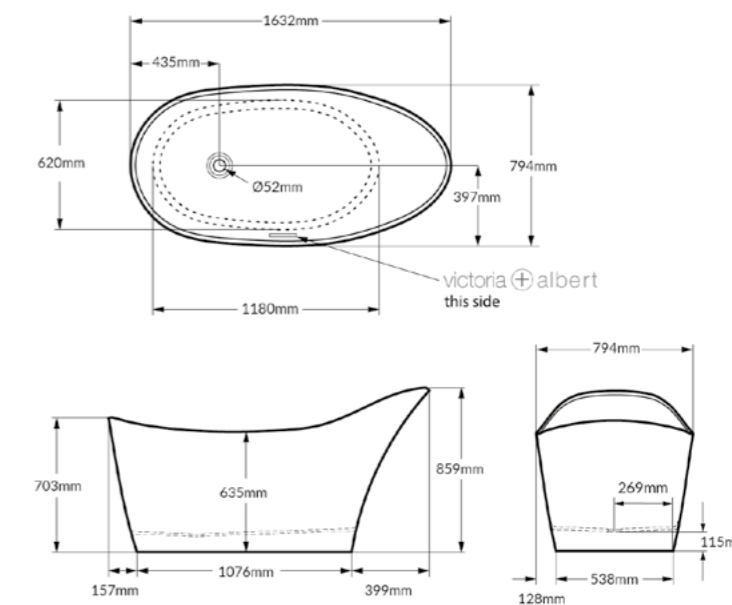

DESENHO TÉCNICO: