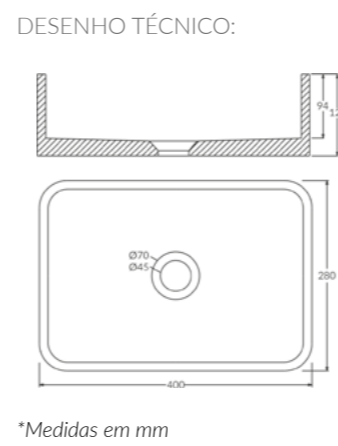

*Medidas em mm

9kg CLIQUE AQUI PARA ACESSAR OS ARQUIVOS TÉCNICOS