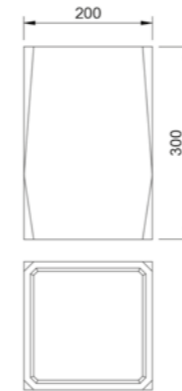

DESENHO TÉCNICO:

\*Medidas em mm

ACESSÓRIO KIT PARA BANHEIRO  
**PORTA LENÇOS GEOSTONE**

**LIGHT CONCRETE**  
 Ref: DK5231LC

**DARK CONCRETE**  
 Ref: DK5231DC

**OFF WHITE TERRAZZO**  
 Ref: DK5231OW

DESENHO TÉCNICO: