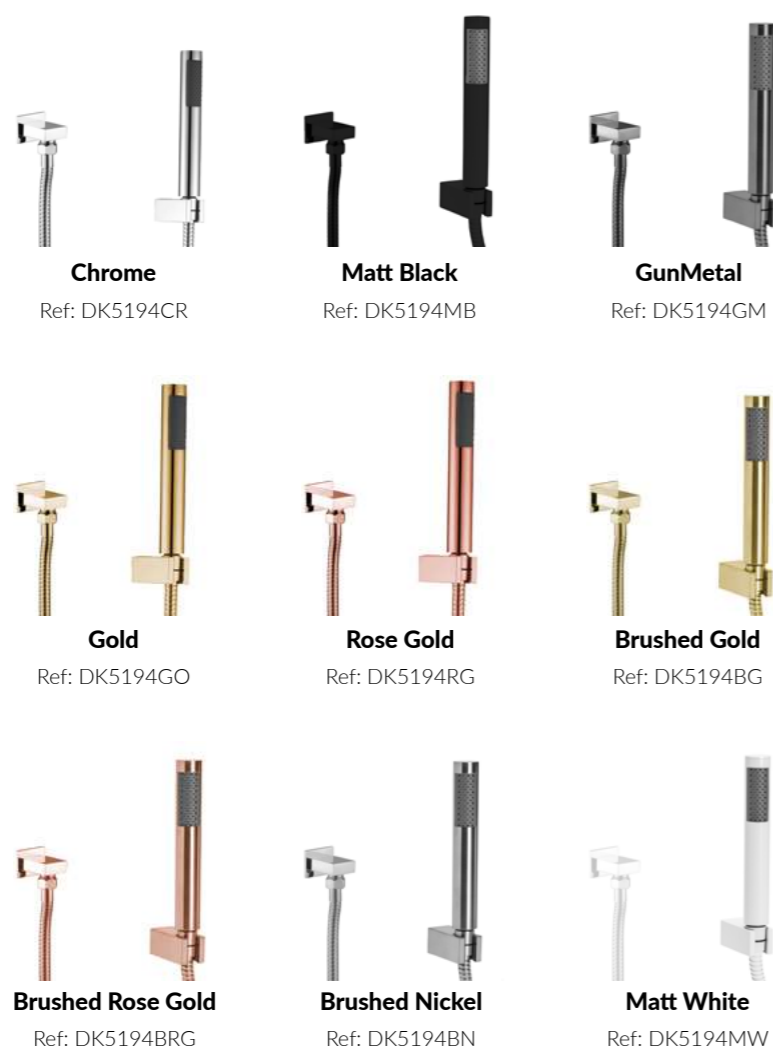

## KIT DE DUCHA MANUAL PARA CHUVEIRO RAINBOW

\*Barra deslizante para ducha manual vendida separadamente na página 218.