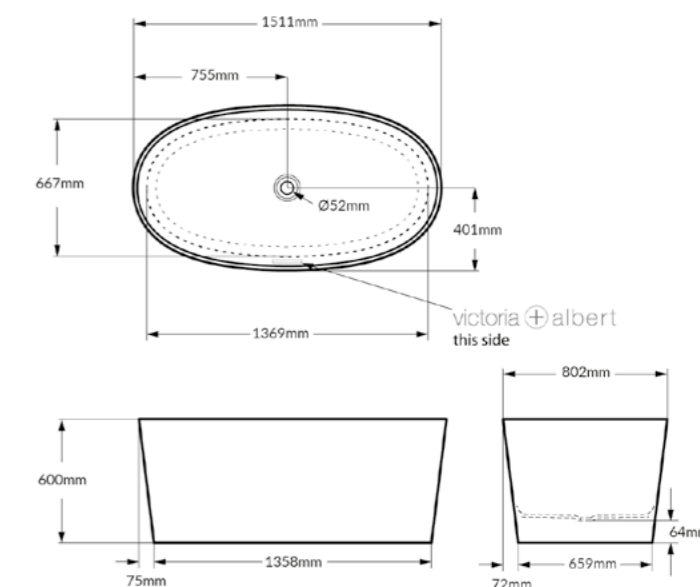

DESENHO TÉCNICO:

[CLIQUE AQUI PARA ACESSAR OS ARQUIVOS TÉCNICOS](#)