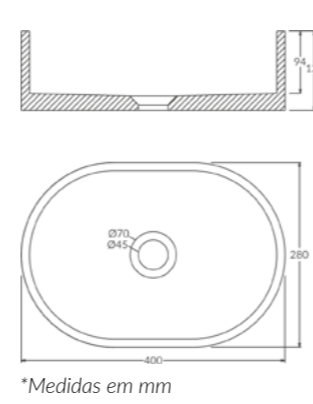

*Medidas em mm

7,5kg

CLIQUE AQUI PARA ACESSAR OS ARQUIVOS TÉCNICOS

CUBA DE APOIO OVAL PEQUENA GEOSTONE

* Todas as cubas acompanham válvula de liga de cobre de 1"1/4, com tampa da mesma cor e material da cuba.