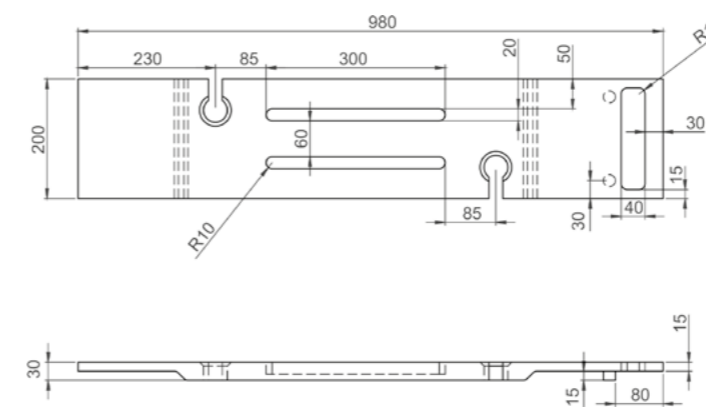

## BANDEJA LEGNO PARA BANHEIRA

DESENHO TÉCNICO:

\*Medidas em mm

**Lyptus**  
Ref: DK6054

**Teca Tan**  
Ref: DK6055

  
Cliqui AQUI para  
COMPRAR

  
Cliqui AQUI para  
COMPRAR