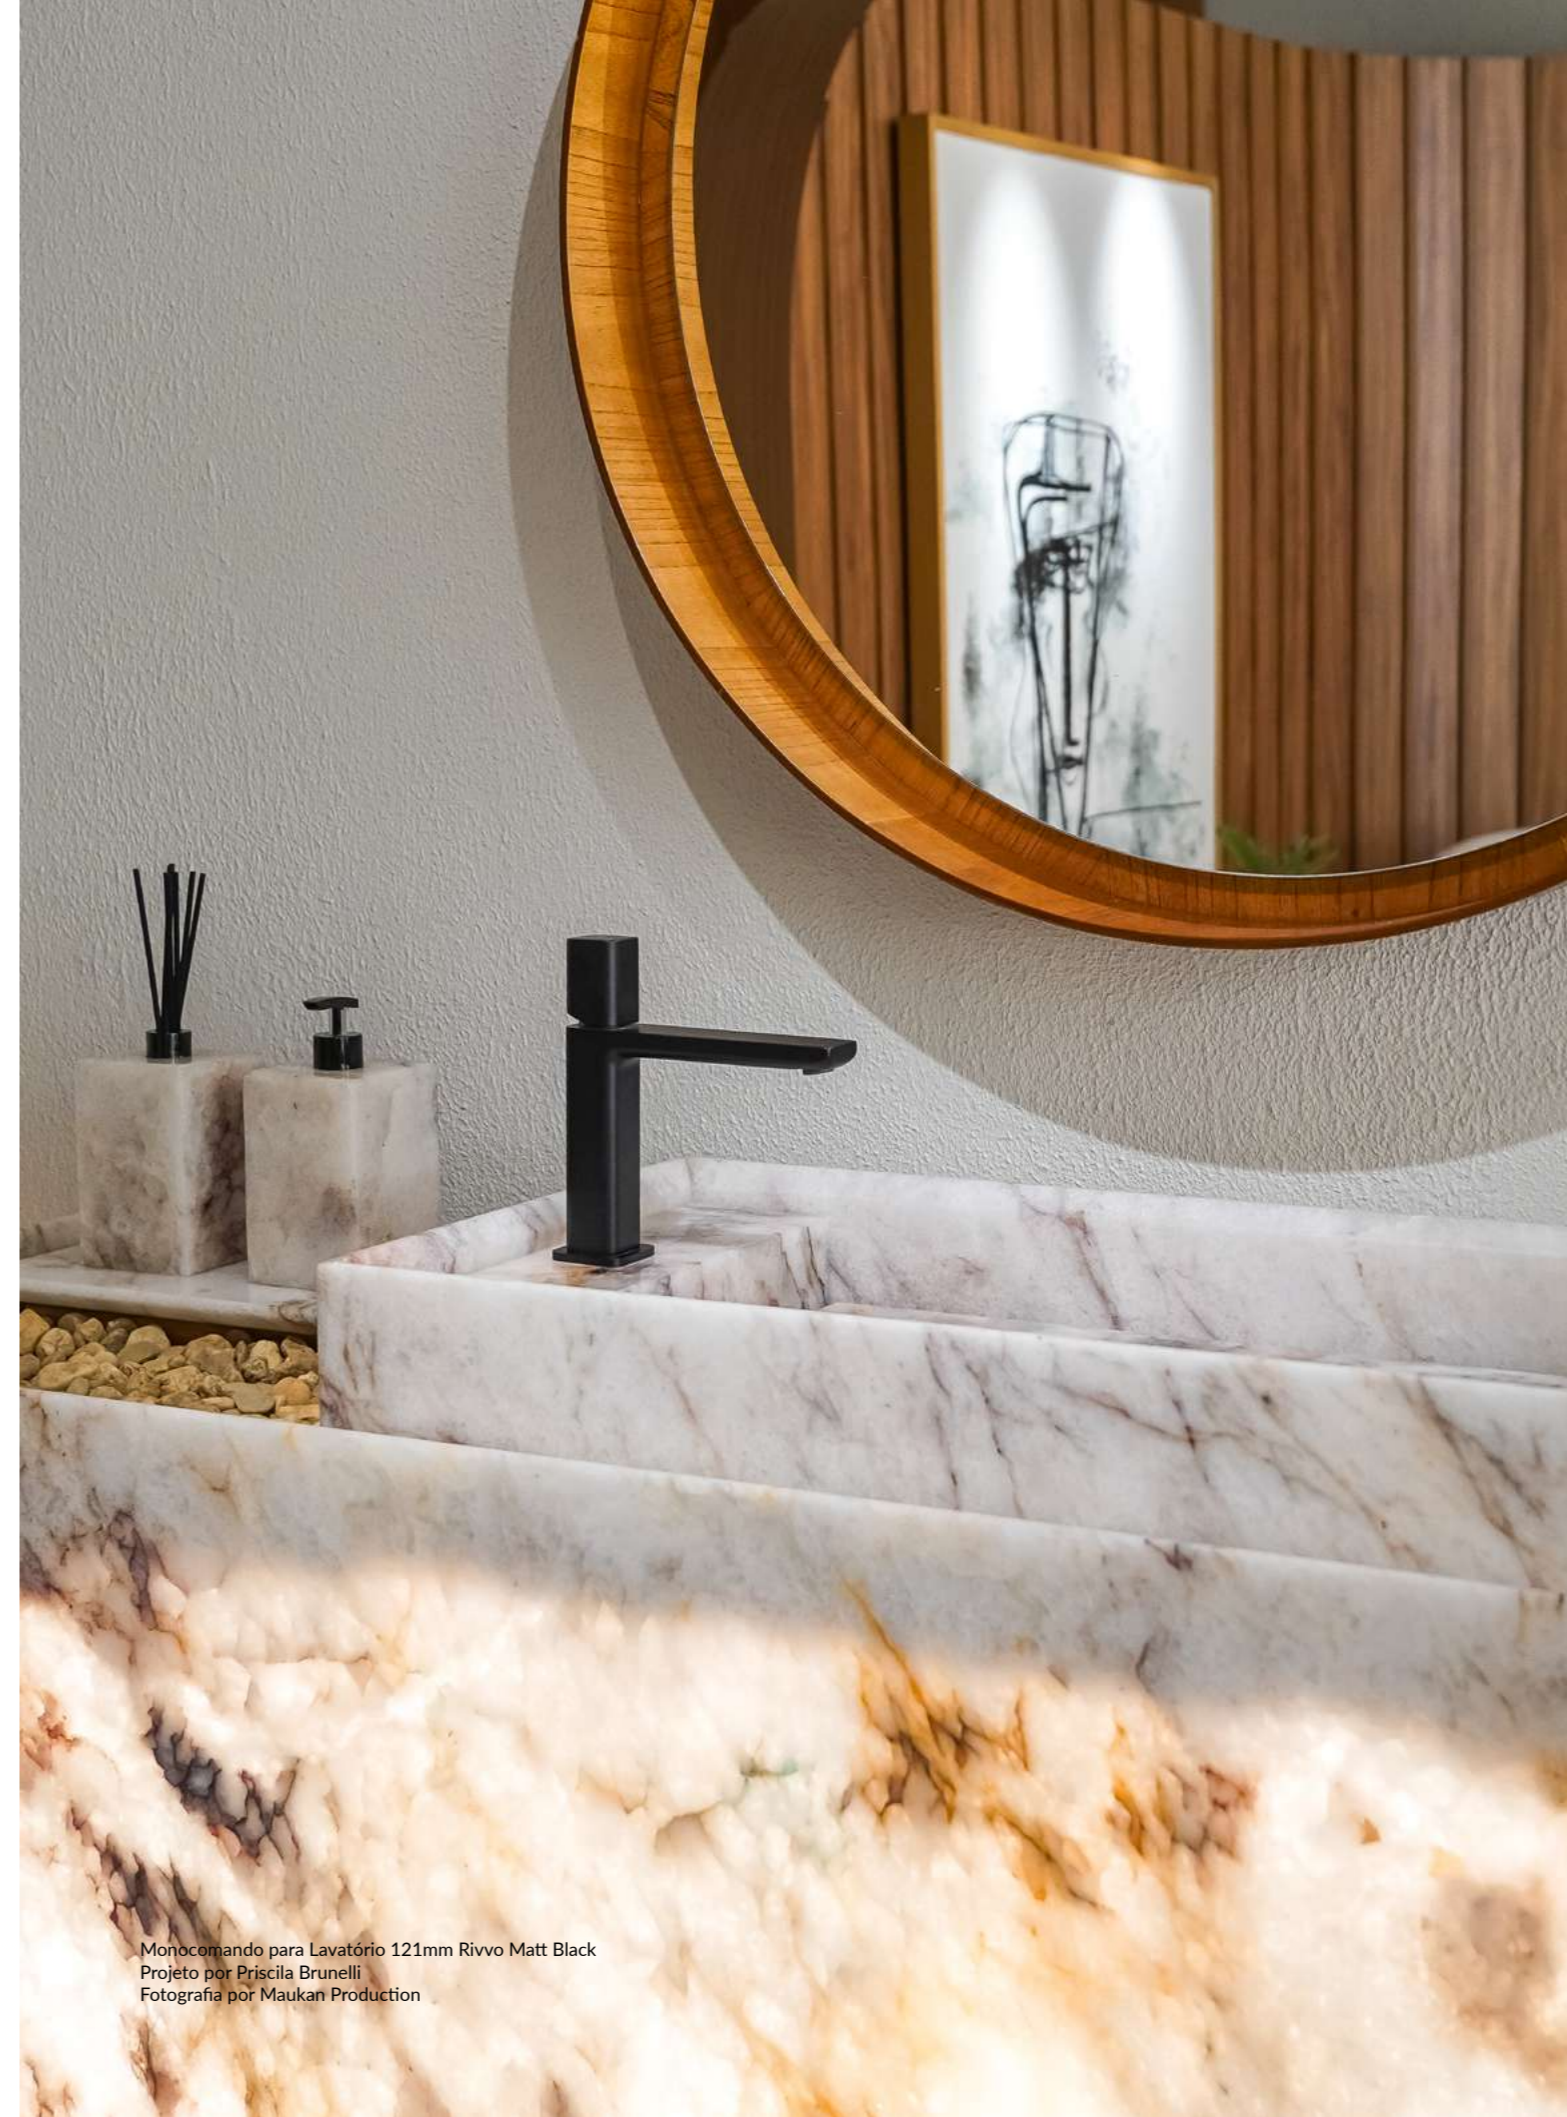

Monocomando para Lavatório 121mm Rivo Matt Black
Projeto por Priscila Brunelli
Fotografia por Maukan Production