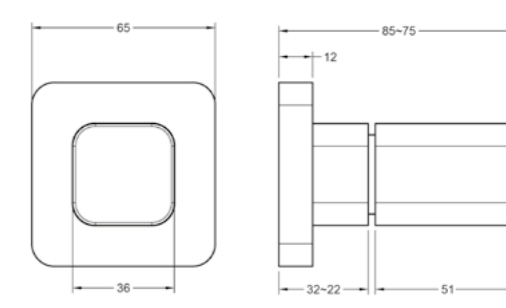

DESENHO TÉCNICO: