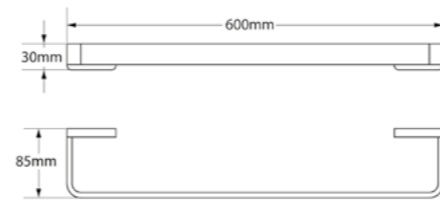

DESENHO TÉCNICO: