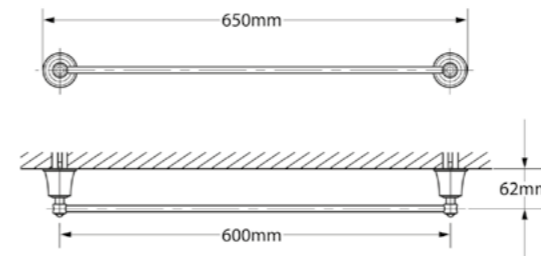

DESENHO TÉCNICO:

CLIQUE AQUI PARA ACESSAR OS ARQUIVOS TÉCNICOS