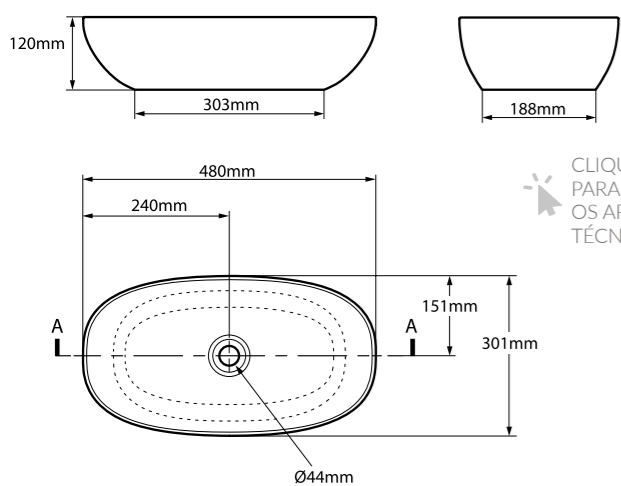

CLIQUE AQUI  
PARA ACESSAR  
OS ARQUIVOS  
TÉCNICOS

CUBA  
IOS GRANDE | DK8064

KG  
12 kg

CLIQUE AQUI  
PARA ACESSAR  
OS ARQUIVOS  
TÉCNICOS

CUBA  
BARCELONA PEQUENA | DK8030

KG  
5 kg

CLIQUE AQUI  
PARA ACESSAR  
OS ARQUIVOS  
TÉCNICOS