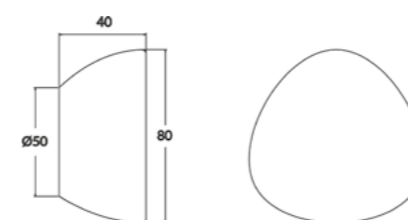

ACESSÓRIO
CABIDE ORGÂNICO GEOSTONE

DESENHO TÉCNICO:

*Medidas em mm

*Suporta até 5kg.

KG 0,3kg

CLIQUE AQUI PARA ACESSAR OS ARQUIVOS TÉCNICOS

CLOUD CONCRETE Ref: DK8402CDC	DUNE CONCRETE Ref: DK8402DNC	FOG CONCRETE Ref: DK8402FC
CORAL CONCRETE Ref: DK8402CRC	LEAF CONCRETE Ref: DK8402LFC	CLAY CONCRETE Ref: DK8402CLC
CHERRY CONCRETE Ref: DK8402CHC	NIGHT CONCRETE Ref: DK8402NC