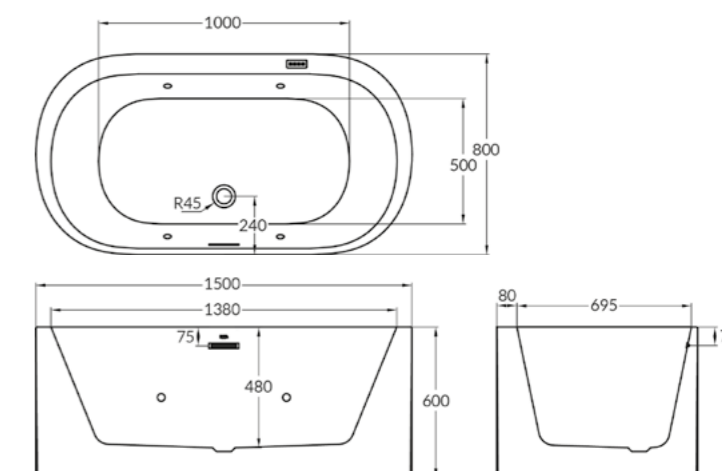

garantia
10
anos

AIR MASSAGE X

GENEVE X

GLOSSY WHITE | DK4856
MATT WHITE | DK4856MW

A banheira Geneve X apresenta um design moderno, mas com dimensões mais compactas, medindo 150 cm. Esta opção é perfeita para proporcionar momentos de relaxamento. Sua praticidade e estilo elegante a tornam uma escolha ideal para espaços compactos, garantindo uma experiência de banho agradável.

Acrílico Sem Emendas Visíveis

Sistema Air Massage

LED

Cromoterapia

Controle Touch

Não Mantém Água Parada

Fácil Instalação

10 anos de Garantia*

Certificada Pelo INMETRO

*A garantia do produto é 10 anos no acrílico e 02 anos no funcionamento. Para uso comercial verificar termo de garantia.

CARACTERÍSTICAS TÉCNICAS:

MEDIDAS (CM)	150(C) X 60(A) X 80(L)
PESO	52,8kg
LITROS	250L
INDICAÇÃO DE USO	para 1 pessoa
MATERIAL	acrílico de alta resistência
VOLTAGEM	220V
CAPACIDADE DA BOMBA DE AR	300W

DESENHO TÉCNICO:

*Medidas em mm

CLIQUE AQUI PARA ACESSAR OS ARQUIVOS TÉCNICOS

Banheira Geneve X Matt White
Projeto Loja BEL LAR Belo Horizonte por Alexandre Rousset
Fotografia por Barbara Dutra