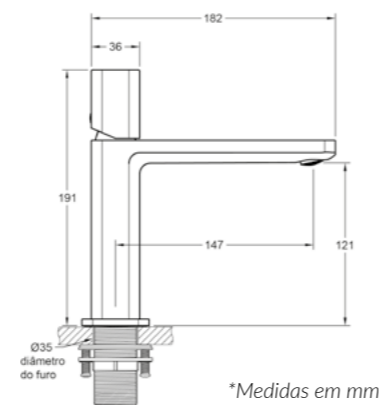

MONOCOMANDO

PARA LAVATÓRIO 121mm RIVVO

* Volante e corpo metálicos inclusos na mesma referência.

CARACTERÍSTICAS TÉCNICAS:

ALTURA DA BICA	121mm
VAZÃO DA BICA	6,85 L/min em uma pressão de 10 m.c.a.
DIÂMETRO DO FURO PARA INSTALAÇÃO	Ø 3,5cm
ACOMPANHA LIGAÇÃO FLEXÍVEL	SIM
PRESSÃO RECOMENDADA	a partir de 4 m.c.a.
CLASSE DE PRESSÃO	2 a 40 m.c.a.

CLIQUE AQUI PARA ACESSAR OS ARQUIVOS TÉCNICOS

DESENHO TÉCNICO:

*Medidas em mm

MONOCOMANDO

PARA LAVATÓRIO 239mm RIVVO

* Volante e corpo metálicos inclusos na mesma referência.

CARACTERÍSTICAS TÉCNICAS:

ALTURA DA BICA	239mm
VAZÃO DA BICA	6,03 L/min em uma pressão de 10 m.c.a.
DIÂMETRO DO FURO PARA INSTALAÇÃO	Ø 3,5cm
ACOMPANHA LIGAÇÃO FLEXÍVEL	SIM
PRESSÃO RECOMENDADA	a partir de 4 m.c.a.
CLASSE DE PRESSÃO	2 a 40 m.c.a.

CLIQUE AQUI PARA ACESSAR OS ARQUIVOS TÉCNICOS