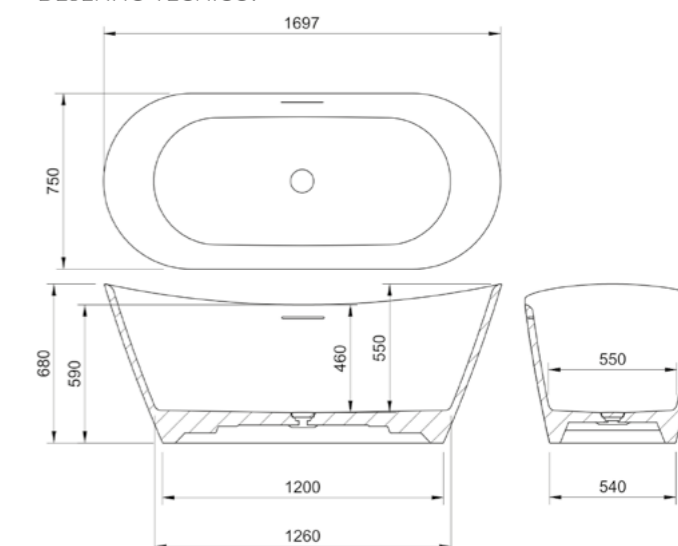

TEXTURE

CHELSEA

Assim como as ruas de Chelsea, repletas de arquitetura refinada e cultura vibrante, sua estética exala exclusividade e bom gosto. Perfeita para transformar seu banheiro em um refúgio de luxo, esta peça é um tributo ao estilo britânico, unindo conforto, tradição e modernidade em um só lugar. Desenvolvida com o material PowerStone, ela tem durabilidade única e baixa manutenção.

CARACTERÍSTICAS TÉCNICAS:

MEDIDAS (CM) 169,7(C) X 68(A) X 75(L)

PESO 65kg

LITROS 305L

INDICAÇÃO DE USO para até 2 pessoas

MATERIAL Powerstone

ADAPTAÇÃO NO PISO NÃO

GARANTIA 20 anos para uso residencial

DESENHO TÉCNICO:

*Medidas em mm

[CLIQUE AQUI PARA ACESSAR OS ARQUIVOS TÉCNICOS](#)