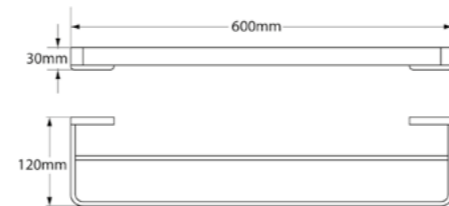

**PRATELEIRA COM VIDRO  
RAINBOW**

DESENHO TÉCNICO:

CLIQUE AQUI PARA ACESSAR OS ARQUIVOS TÉCNICOS

**TOALHEIRO DUPLO  
DE PAREDE RAINBOW**

DESENHO TÉCNICO:

CLIQUE AQUI PARA ACESSAR OS ARQUIVOS TÉCNICOS

Clique AQUI para saber  
ONDE COMPRAR