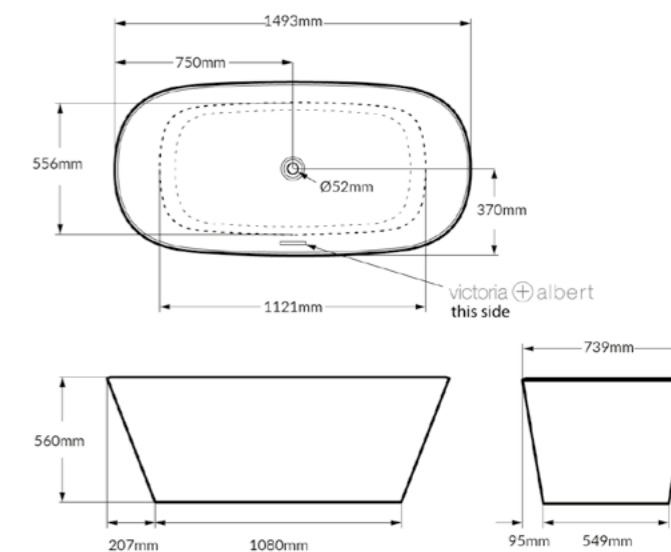

DESENHO TÉCNICO: