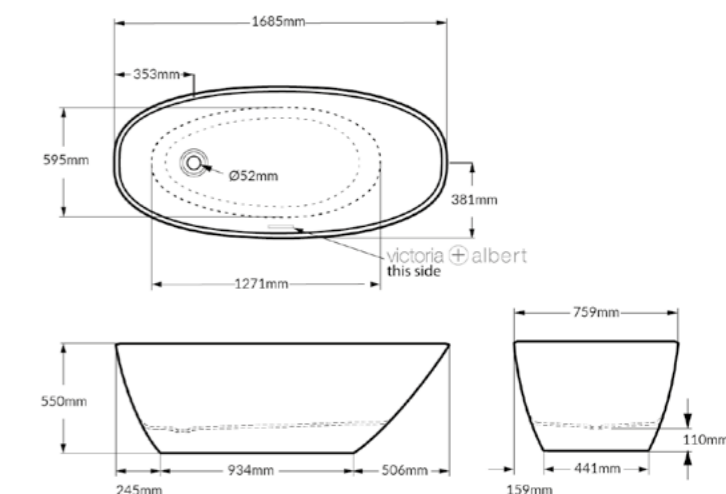

DESENHO TÉCNICO: