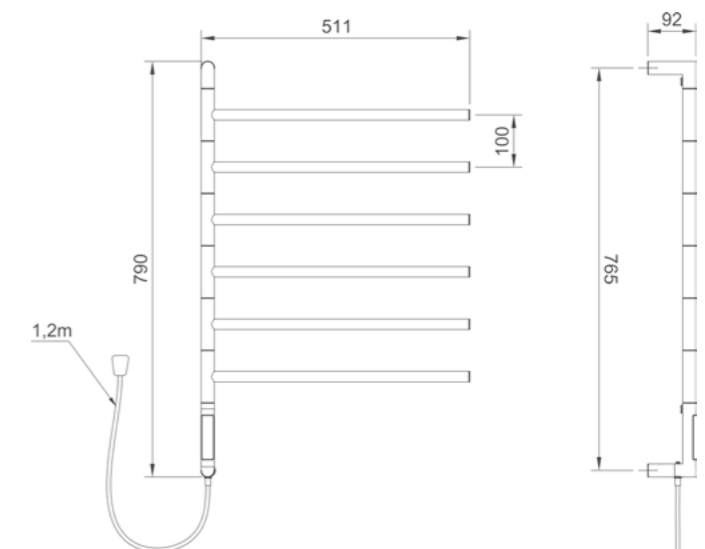

DESENHO TÉCNICO:

*Medidas em mm

CLIQUE AQUI PARA ACESSAR OS ARQUIVOS TÉCNICOS

* Para utilizar o toalheiro sobreposto à caixa de energia é necessário adquirir o Acabamento de Tomada para Toalheiro Articulado Ref. PRYKD19 separadamente conosco na mesma cor do metal.

Clique AQUI para saber ONDE COMPRAR

Toalheiro Térmico Articulado Chrome