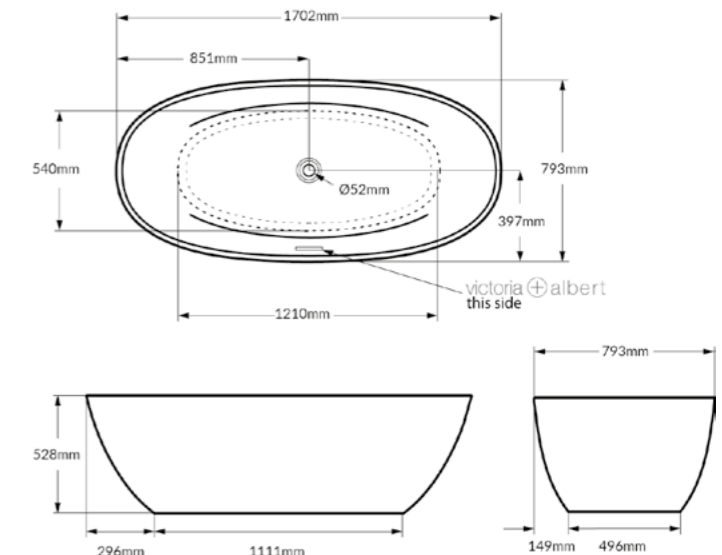

DESENHO TÉCNICO:

Acompanha válvula de escoamento/ralo cromado.
Opção de Válvula em outras cores disponível na página 225.

CLIQUE AQUI PARA ACESSAR
OS ARQUIVOS TÉCNICOS

Banheira Terrassa Standard White
Projeto por Monique Thomé e Fábio Gigante
Fotografia por Eduardo Liotti