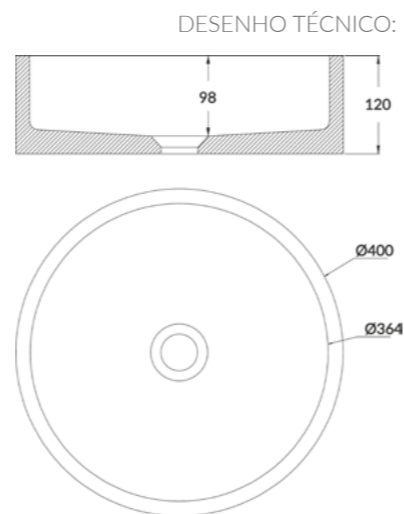

CLIQUE AQUI PARA ACESSAR OS ARQUIVOS TÉCNICOS

*Medidas em mm
KG 11kg

CUBA DE APOIO ELÍPTICA ROCK GEOSTONE

* Todas as cubas acompanham válvula de liga de cobre de 1"1/4, com tampa da mesma cor e material da cuba.

DESENHO TÉCNICO: