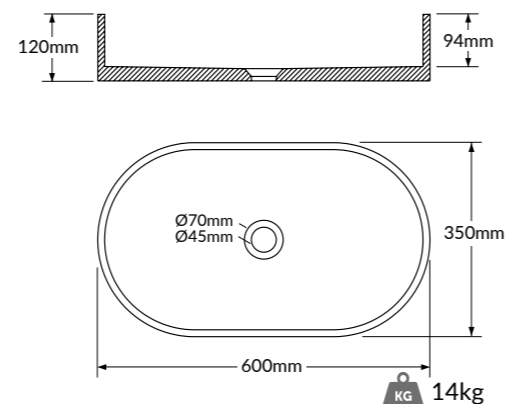

CLIQUE AQUI PARA ACESSAR OS ARQUIVOS TÉCNICOS

DESENHO TÉCNICO: