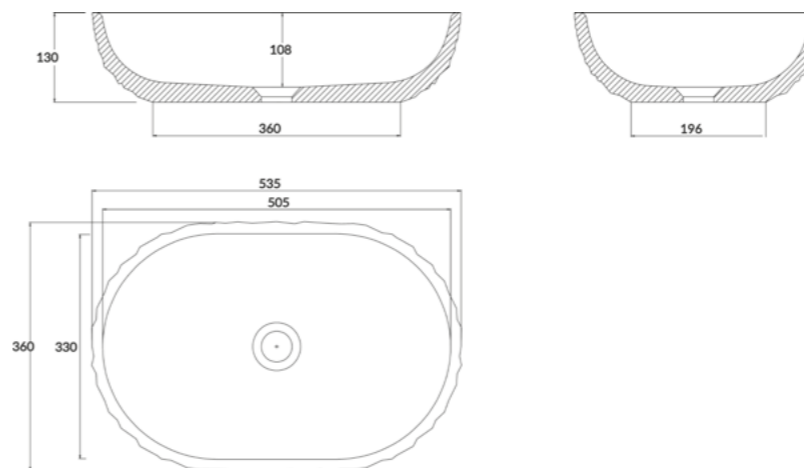

## CUBA DE APOIO ELÍPTICA ROCK GEOSTONE

\* Todas as cubas acompanham válvula de liga de cobre de 1"1/4, com tampa da mesma cor e material da cuba.

DESENHO TÉCNICO:

\*Medidas em mm  
KG 10kg

CLIQUE AQUI PARA ACESSAR OS ARQUIVOS TÉCNICOS