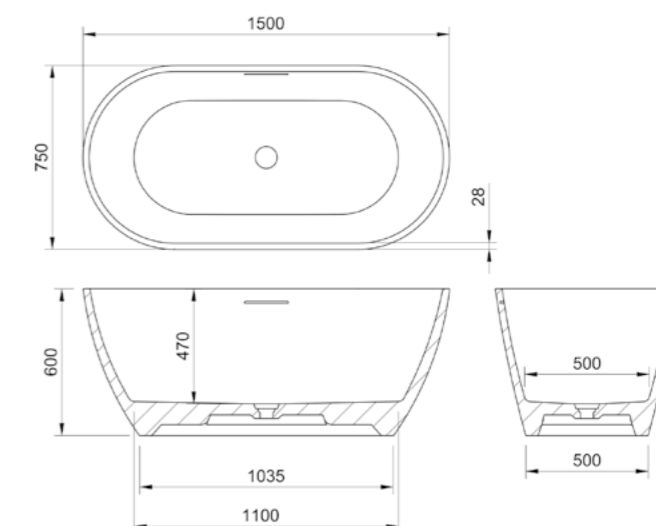

DESENHO TÉCNICO:

*Medidas em mm

[CLIQUE AQUI PARA ACESSAR OS ARQUIVOS TÉCNICOS](#)