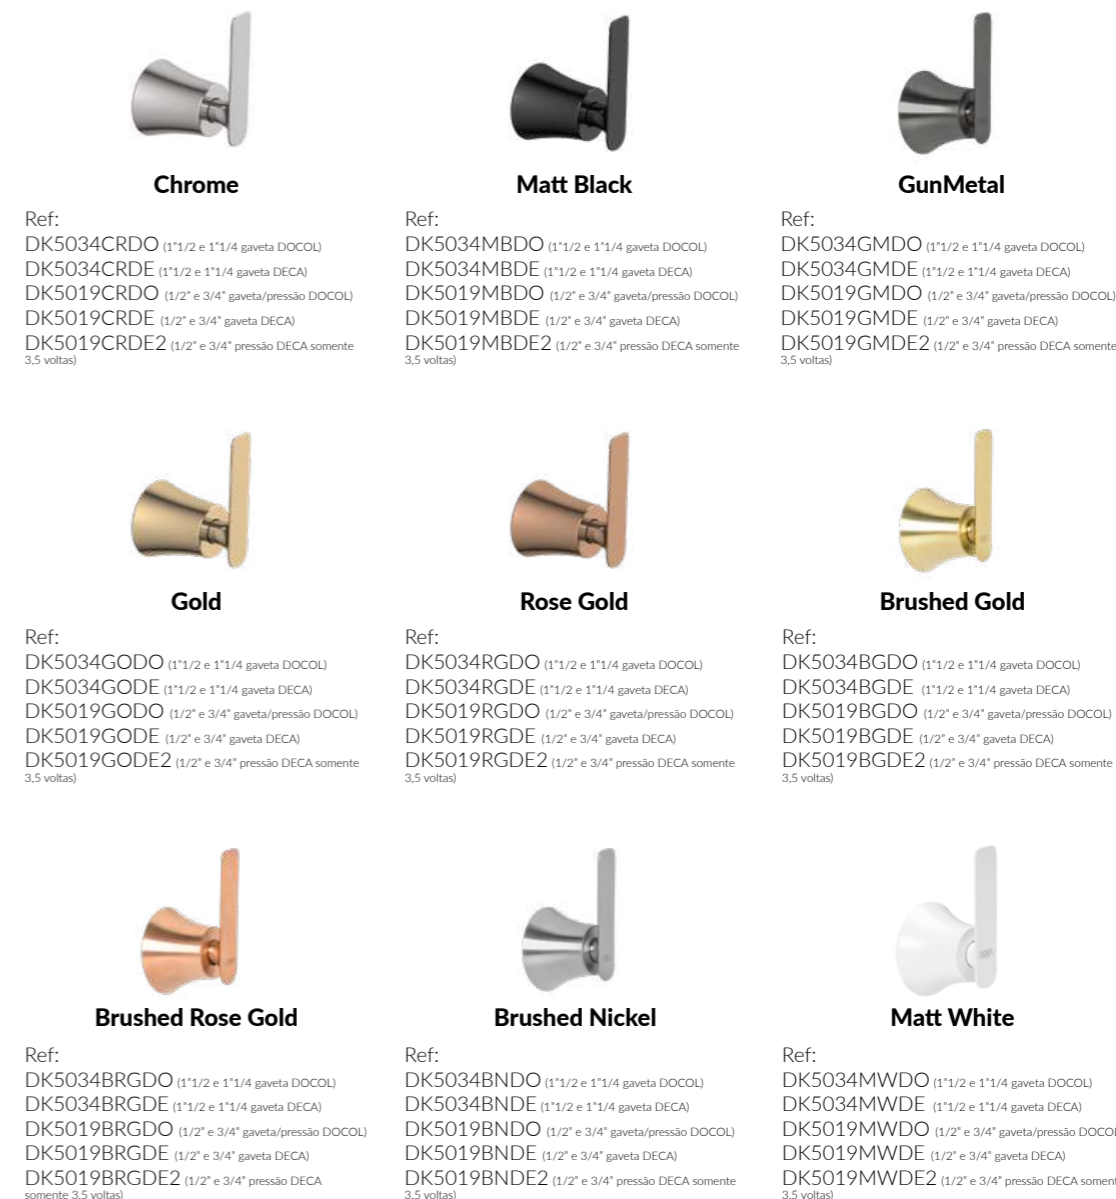

ACABAMENTO PARA REGISTRO RAINBOW

CARACTERÍSTICAS TÉCNICAS:

ACOMPANHA BASE PARA INSTALAÇÃO	NÃO
BASES COMPATÍVEIS	base DECA gaveta 1 1/4" e 1 1/2" base DECA gaveta e pressão 1/2", 3/4" base DOCOL gaveta e pressão 1/2", 3/4" 1", 1 1/4" e 1 1/2"

[CLIQUE AQUI PARA ACESSAR OS ARQUIVOS TÉCNICOS](#)