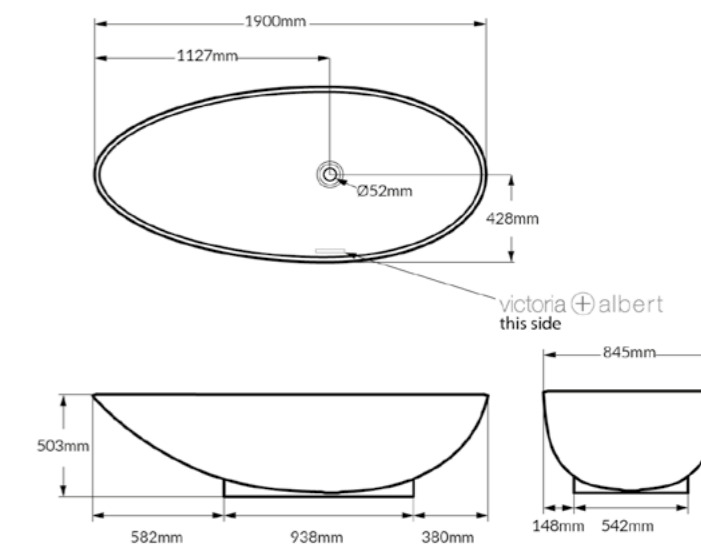

DESENHO TÉCNICO:

Acompanha válvula de escoamento/ralo cromado.
Opção de Válvula em outras cores disponível na página 225.

CLIQUE AQUI PARA ACESSAR
OS ARQUIVOS TÉCNICOS

Banheira Napoli Standard White
Projeto por Paty Franco e Claudia Pimenta
Fotografia por MCA Studio