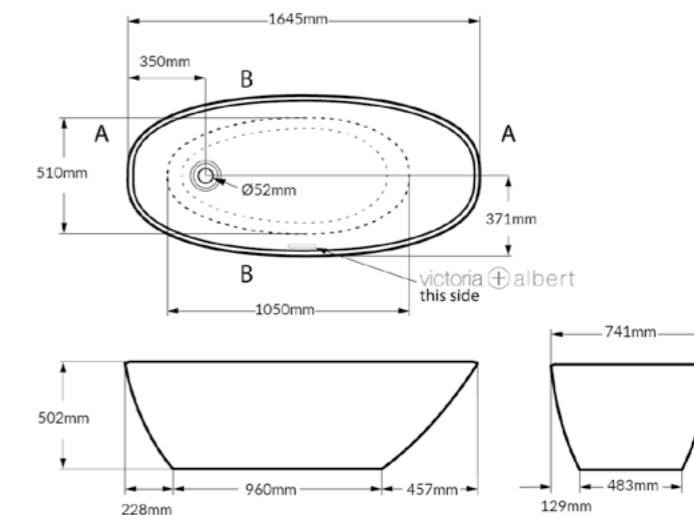

DESENHO TÉCNICO:

[CLIQUE AQUI PARA ACESSAR OS ARQUIVOS TÉCNICOS](#)