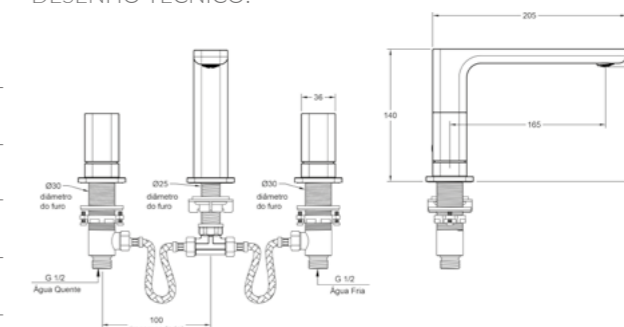

MISTURADOR QUENTE E FRIO PARA LAVATÓRIO RIVVO

* Volante e corpo metálicos inclusos na mesma referência.

CARACTERÍSTICAS TÉCNICAS:

ALTURA DA BICA	121mm
VAZÃO DA BICA	13,15 L/min em uma pressão de 10 m.c.a.
DIÂMETRO DO FURO PARA INSTALAÇÃO	Ø 2,5cm e Ø 3cm
ACOMPANHA LIGAÇÃO FLEXÍVEL	NÃO
PRESSÃO RECOMENDADA	a partir de 4 m.c.a.
CLASSE DE PRESSÃO	2 a 40 m.c.a.

[CLIQUE AQUI PARA ACESSAR OS ARQUIVOS TÉCNICOS](#)

DESENHO TÉCNICO: