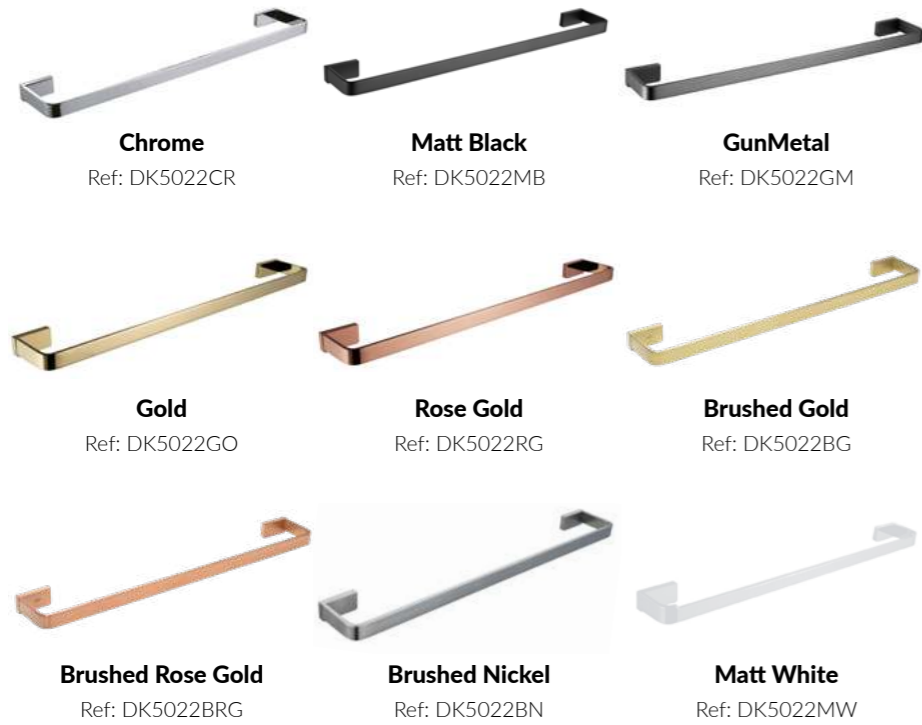

DESENHO TÉCNICO:

CLIQUE AQUI PARA ACESSAR OS ARQUIVOS TÉCNICOS

**Chrome**  
Ref: DK5027CR

**Matt Black**  
Ref: DK5027MB

**GunMetal**  
Ref: DK5027GM

**Gold**  
Ref: DK5027GO

**Rose Gold**  
Ref: DK5027RG

**Brushed Gold**  
Ref: DK5027BG

**Brushed Rose Gold**  
Ref: DK5027BRG

**Brushed Nickel**  
Ref: DK5027BN

**Matt White**  
Ref: DK5027MW

**TOALHEIRO SIMPLES  
DE PAREDE RAINBOW**

DESENHO TÉCNICO:

CLIQUE AQUI PARA ACESSAR OS ARQUIVOS TÉCNICOS