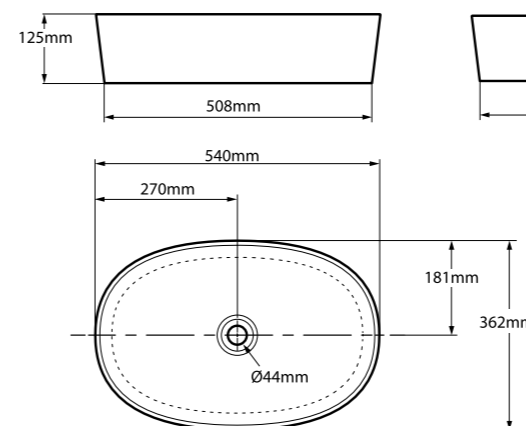

CLIQUE AQUI
PARA ACESSAR
OS ARQUIVOS
TÉCNICOS