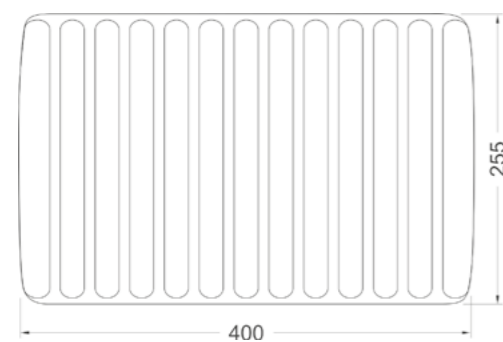

TRAVESSEIRO PARA BANHEIRA

DESENHO TÉCNICO:

*Medidas em mm