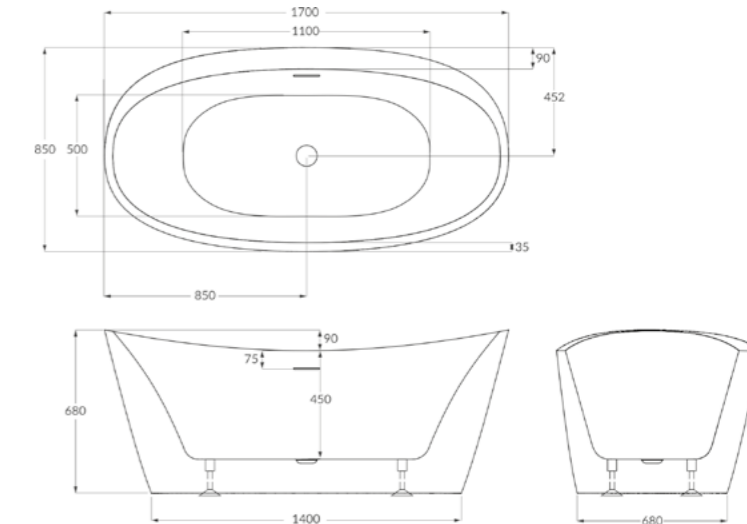

DESENHO TÉCNICO:

*Medidas em mm

CLIQUE AQUI PARA ACESSAR OS ARQUIVOS TÉCNICOS