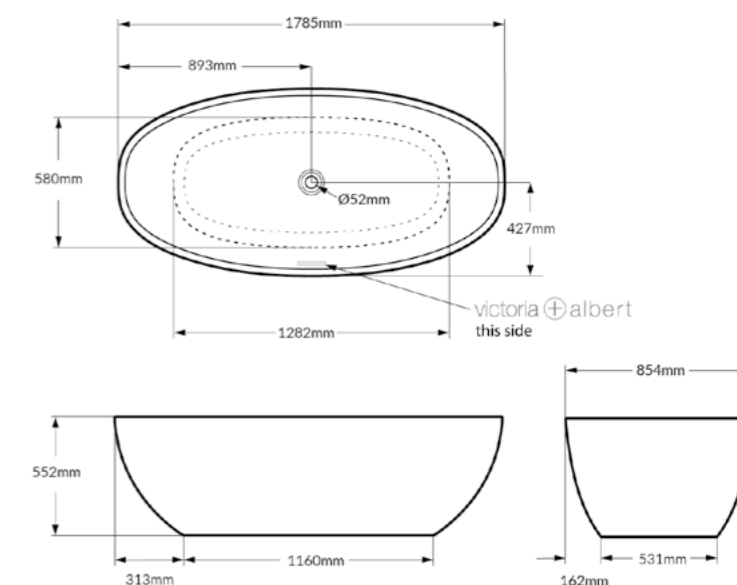

DESENHO TÉCNICO:

Acompanha válvula de escoamento/ralo cromado.
Opção de Válvula em outras cores disponível na página 225.

[CLIQUE AQUI PARA ACESSAR OS ARQUIVOS TÉCNICOS](#)