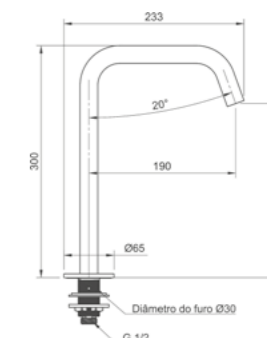

DESENHO TÉCNICO:

*Medidas em mm

[CLIQUE AQUI PARA ACESSAR OS ARQUIVOS TÉCNICOS](#)