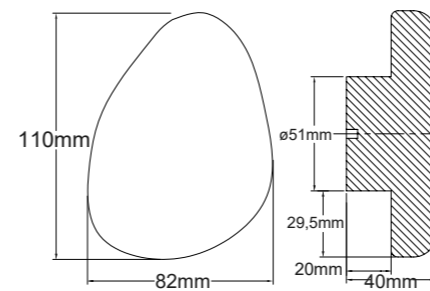

DARK RED TERRAZZO
Ref: DK5044DR

DARK CONCRETE
Ref: DK5044DC

*Suporta até 5kg.

KG 0,35kg

[CLIQUE AQUI PARA ACESSAR OS ARQUIVOS TÉCNICOS](#)