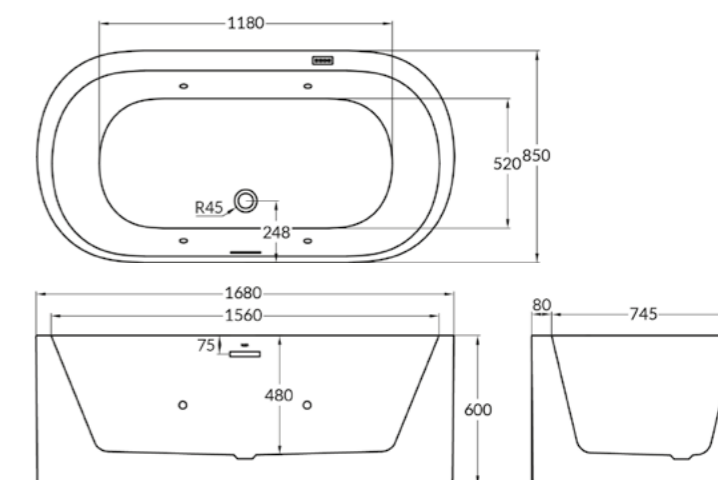

DESENHO TÉCNICO:

*Medidas em mm

CLIQUE AQUI PARA ACESSAR OS ARQUIVOS TÉCNICOS