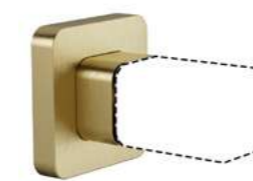

Brushed Gold