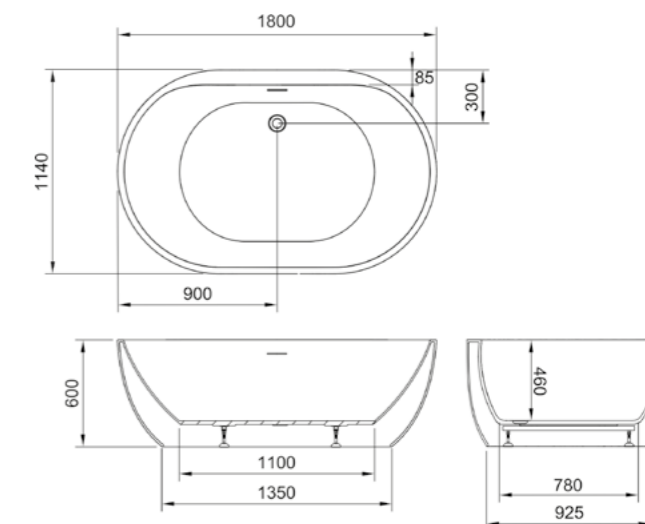

garantia
10
anos

AIR MASSAGE X

LAAMU X

GLOSSY WHITE | DK5222
MATT WHITE | DK5222MW

A Banheira Air Massage Laamu X se destaca pelo seu tamanho, que acomoda duas pessoas lado a lado, e pela tecnologia de massagem por ar, uma inovação que redefine o mercado de jatos e apresenta uma alternativa moderna às tradicionais hidromassagens e spas.

Acrílico Sem Emendas Visíveis

Sistema Air Massage

LED

Cromoterapia

Controle Touch

Não Mantém Água Parada

Fácil Instalação

10 anos de Garantia*

Certificada Pelo INMETRO

*A garantia do produto é 10 anos no acrílico e 02 anos no funcionamento. Para uso comercial verificar termo de garantia.

CARACTERÍSTICAS TÉCNICAS:

MEDIDAS (CM)	180(C) X 60(A) X 114(L)
PESO	65kg
LITROS	440L
INDICAÇÃO DE USO	para até 2 pessoas
MATERIAL	acrílico de alta resistência
VOLTAGEM	220V
CAPACIDADE DA BOMBA DE AR	300W

DESENHO TÉCNICO:

*Medidas em mm

CLIQUE AQUI PARA ACESSAR OS ARQUIVOS TÉCNICOS