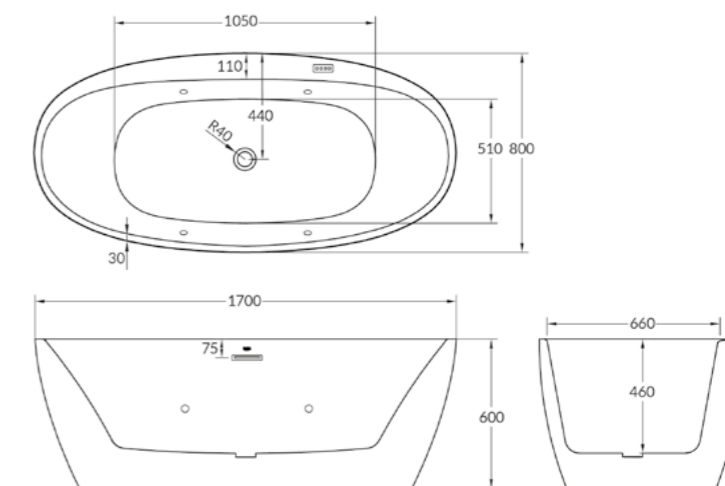

garantia
10
anos

AIR MASSAGE X

CANNES X

GLOSSY WHITE | DK4857
MATT WHITE | DK4857MW

Seguindo a tradição inovadora, a Banheira Cannes X exibe um design contemporâneo e amplo espaço interno, ideal para acomodar duas pessoas. Suas curvas suaves se integram de maneira impecável a ambientes modernos e elegantes, adicionando um toque de sofisticação.

Acrílico Sem Emendas Visíveis

Sistema Air Massage

LED

Cromoterapia

Controle Touch

Não Mantém Água Parada

Fácil Instalação

10 anos de Garantia*

Certificada Pelo INMETRO

*A garantia do produto é 10 anos no acrílico e 02 anos no funcionamento. Para uso comercial verificar termo de garantia.

CARACTERÍSTICAS TÉCNICAS:

MEDIDAS (CM)	170(C) X 60(A) X 80(L)
PESO	54kg
LITROS	242L
INDICAÇÃO DE USO	para até 2 pessoas
MATERIAL	acrílico de alta resistência
VOLTAGEM	220V
CAPACIDADE DA BOMBA DE AR	300W

DESENHO TÉCNICO:

*Medidas em mm

CLIQUE AQUI PARA ACESSAR OS ARQUIVOS TÉCNICOS

Banheira Cannes X Glossy White
Projeto por Dudi Duarte
Fotografia por Julia Herman Fotografia