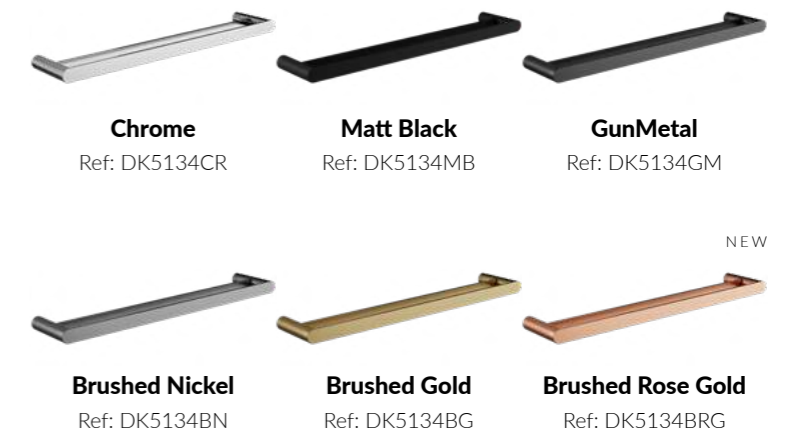

TOALHEIRO DUPLO
QUANTUM

CLIQUE AQUI PARA ACESSAR OS ARQUIVOS TÉCNICOS