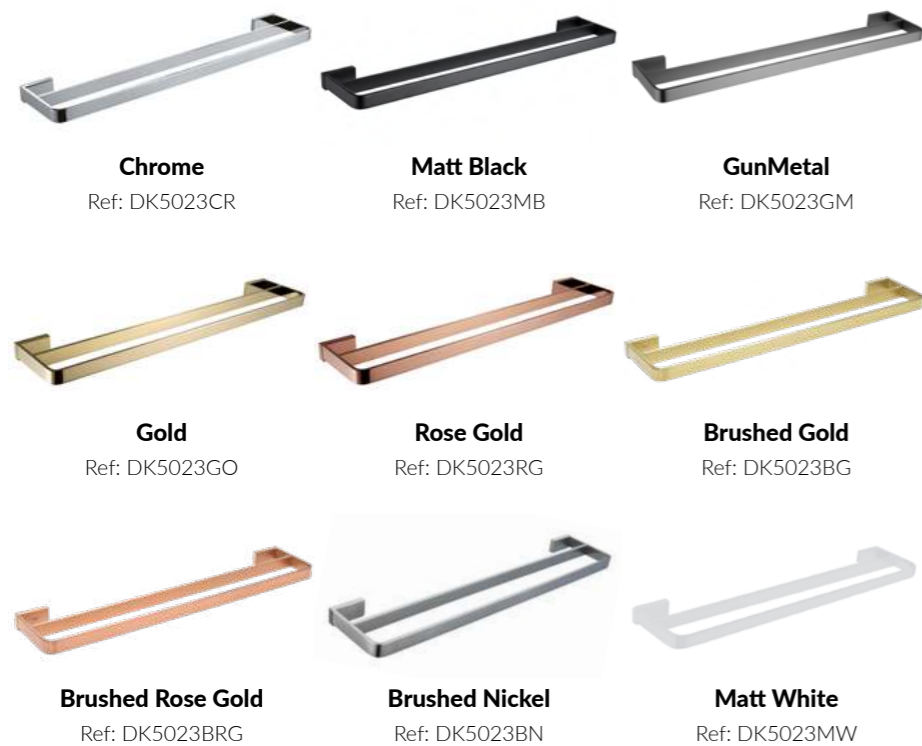

**PRATELEIRA COM VIDRO  
RAINBOW**

DESENHO TÉCNICO:

CLIQUE AQUI PARA ACESSAR OS ARQUIVOS TÉCNICOS

**TOALHEIRO DUPLO  
DE PAREDE RAINBOW**

DESENHO TÉCNICO:

CLIQUE AQUI PARA ACESSAR OS ARQUIVOS TÉCNICOS

Clique AQUI para saber  
ONDE COMPRAR

As peças estão disponíveis em quatro tonalidades distintas: ORB (Oil Rubbed Bronze), Chrome, Brushed Nickel e Brushed Gold.

Sua qualidade excepcional permite uma garantia de 10 anos, assegurando a durabilidade e a satisfação ao longo do tempo.