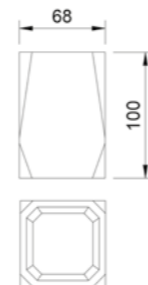

*Medidas em mm

DESENHO TÉCNICO: