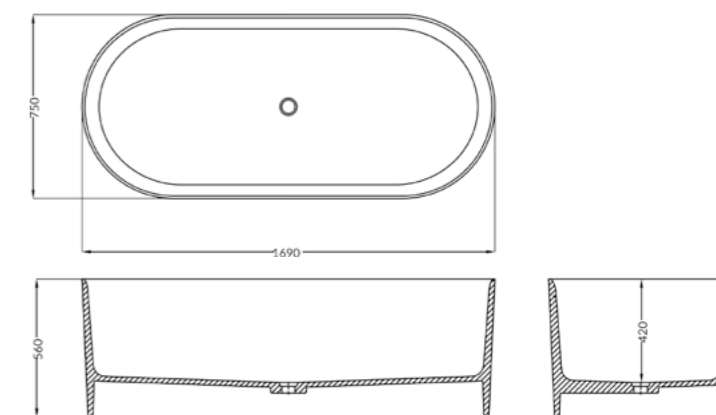

DESENHO TÉCNICO:

*Medidas em mm

[CLIQUE AQUI PARA ACESSAR OS ARQUIVOS TÉCNICOS](#)