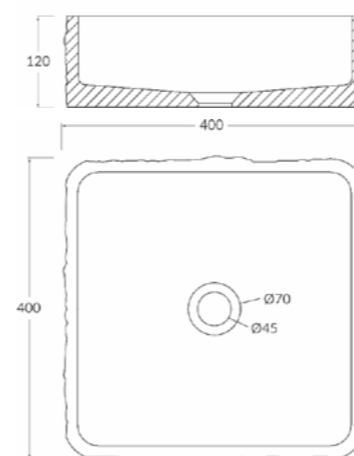

*Medidas em mm

KG 14kg

CLIQUE AQUI PARA ACESSAR OS ARQUIVOS TÉCNICOS

NEW