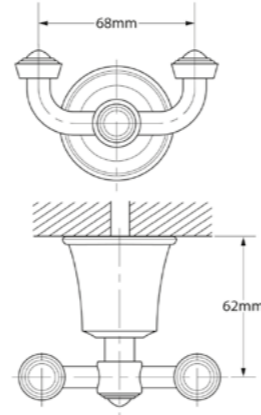

DESENHO TÉCNICO:

CLIQUE AQUI PARA ACESSAR OS ARQUIVOS TÉCNICOS