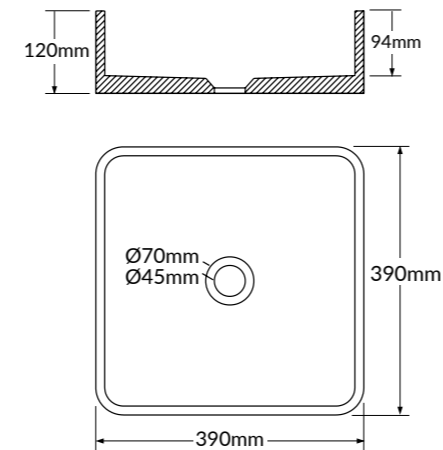

DARK RED TERRAZZO
Ref: DK5040DR

DARK BLUE TERRAZZO
Ref: DK5040DB

OFF WHITE TERRAZZO
Ref: DK5040OW

LIGHT CONCRETE
Ref: DK5040LC

DARK CONCRETE
Ref: DK5040DC

MOSS GREY TERRAZZO
Ref: DK5040MG

WHITE TERRAZZO
Ref: DK5040WH

BLACK TERRAZZO
Ref: DK5040BL

CLIQUE AQUI PARA ACESSAR OS ARQUIVOS TÉCNICOS **KG 11kg**

CUBA DE APOIO QUADRADA COM MESA GEOSTONE

* Todas as cubas acompanham válvula de liga de cobre de 1"1/4, com tampa da mesma cor e material da cuba.

Permite furação extra para instalação de misturador quente e frio.

DESENHO TÉCNICO: