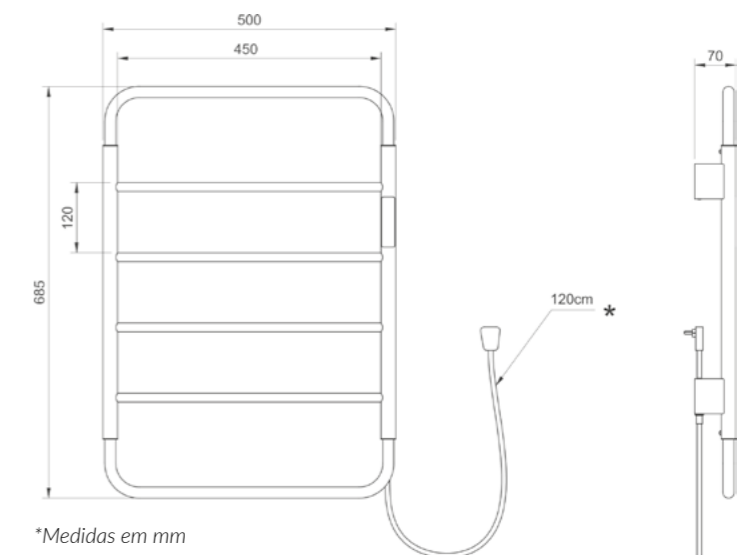

DESENHO TÉCNICO:

*Medidas em mm

*Lado da tomada dependente da opção na hora da compra.

ACABAMENTO PARA TOALHEIRO TÉRMICO ADQUIRIDO SEPARADAMENTE.

* Para utilizar o toalheiro sobreposto à caixa de energia é necessário adquirir o Acabamento de Tomada para Toalheiro Redondo Ref. PRYKD17 separadamente conosco na mesma cor do metal.

CLIQUE AQUI PARA ACESSAR OS ARQUIVOS TÉCNICOS

Clique AQUI para saber
ONDE COMPRAR

Toalheiro Térmico Redondo Direita Brushed Rose Gold