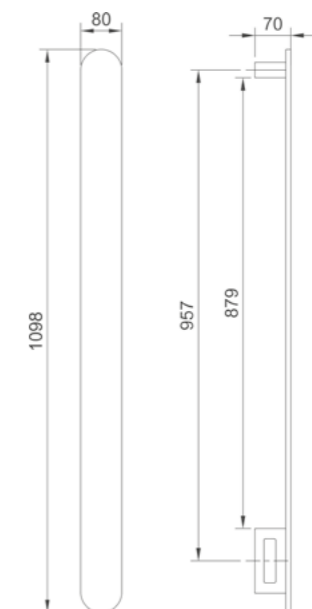

### DESENHO TÉCNICO:

\*Medidas em mm

  
Clique AQUI para saber  
**ONDE COMPRAR**

Toalheiro Térmico Sobreposto Linear Chrome