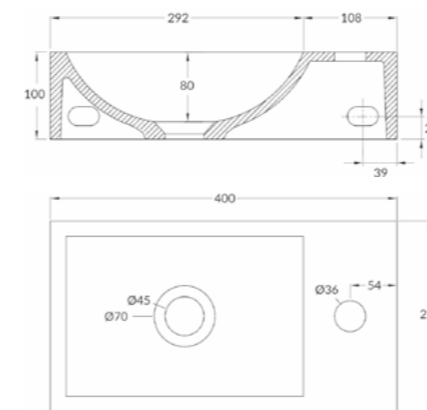

## CUBA SUSPENSA OU DE APOIO RETANGULAR COM MESA LATERAL DIREITA

\* Todas as cubas acompanham válvula de liga de cobre de 1"1/4, com tampa da mesma cor e material da cuba.

DESENHO TÉCNICO:

\*Medidas em mm