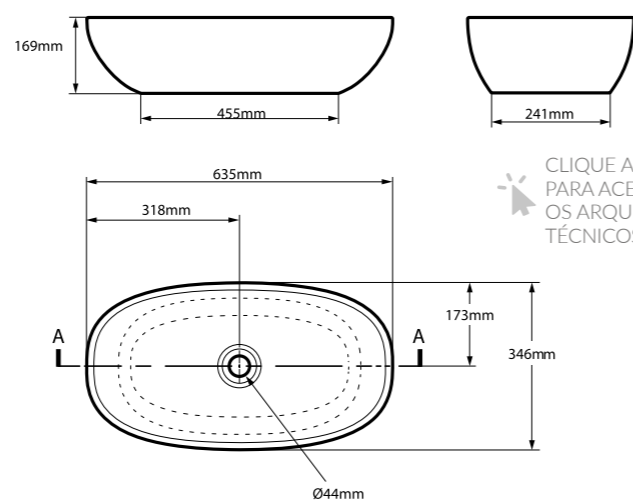

CLIQUE AQUI
PARA ACESSAR
OS ARQUIVOS
TÉCNICOS