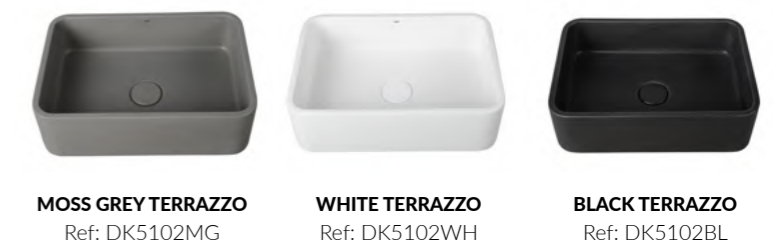

CUBA DE APOIO RETANGULAR GEOSTONE

* Todas as cubas acompanham válvula de liga de cobre de 1"1/4, com tampa da mesma cor e material da cuba.

CLIQUE AQUI PARA ACESSAR OS ARQUIVOS TÉCNICOS 13kg

CUBA DE APOIO RETANGULAR PEQUENA GEOSTONE

* Todas as cubas acompanham válvula de liga de cobre de 1"1/4, com tampa da mesma cor e material da cuba.

*Medidas em mm

9kg CLIQUE AQUI PARA ACESSAR OS ARQUIVOS TÉCNICOS