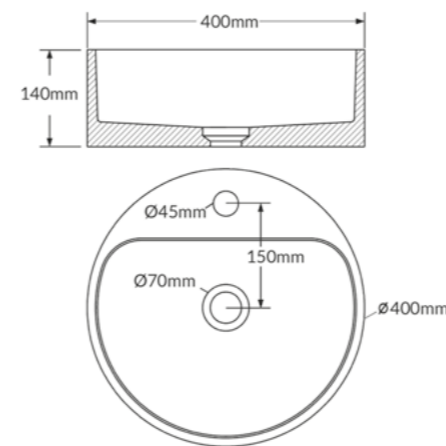

CUBA DE APOIO REDONDA COM MESA GEOSTONE

* Todas as cubas acompanham válvula de liga de cobre de 1"1/4, com tampa da mesma cor e material da cuba.

DESENHO TÉCNICO: