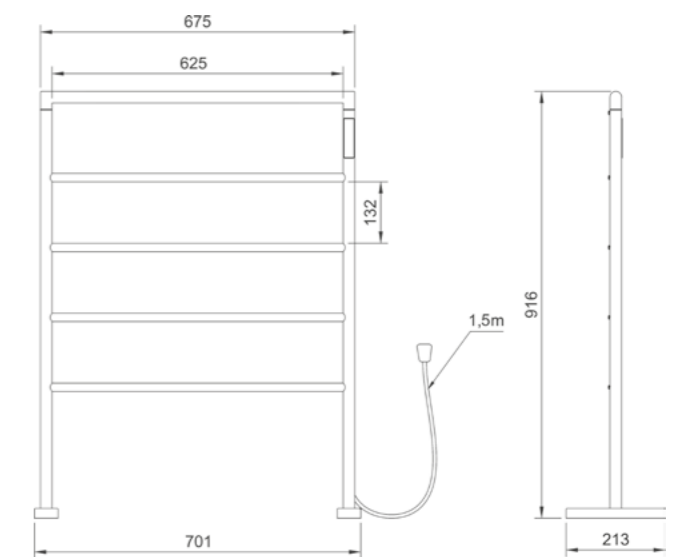

DESENHO TÉCNICO:

*Medidas em mm

Clique AQUI para saber
ONDE COMPRAR

Toalheiro Térmico de Piso Brushed Gold