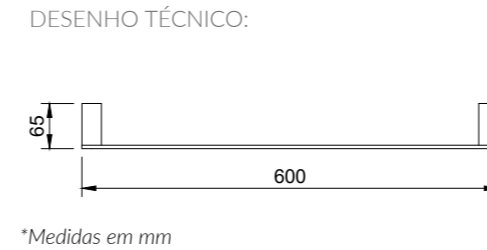

### DESENHO TÉCNICO:

\*Medidas em mm

Acabamento para Monocomando de Chuveiro Quantum Brushed Gold  
Projeto por Beta Arquitetura

**PAPELEIRA**  
QUANTUM

CLIQUE AQUI PARA ACESSAR OS ARQUIVOS TÉCNICOS

**TOALHEIRO SIMPLES**  
QUANTUM