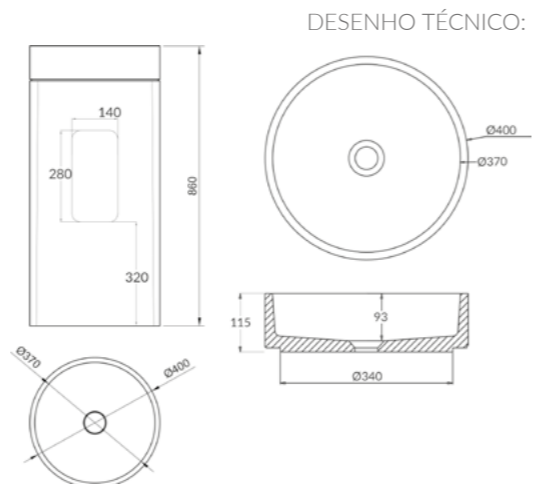

*Medidas em mm

CLIQUE AQUI PARA ACESSAR OS ARQUIVOS TÉCNICOS

KG 48kg

CUBA DE PISO REDONDA COM MESA GEOSTONE

* Todas as cubas acompanham válvula de liga de cobre de 1"1/4, com tampa da mesma cor e material da cuba.