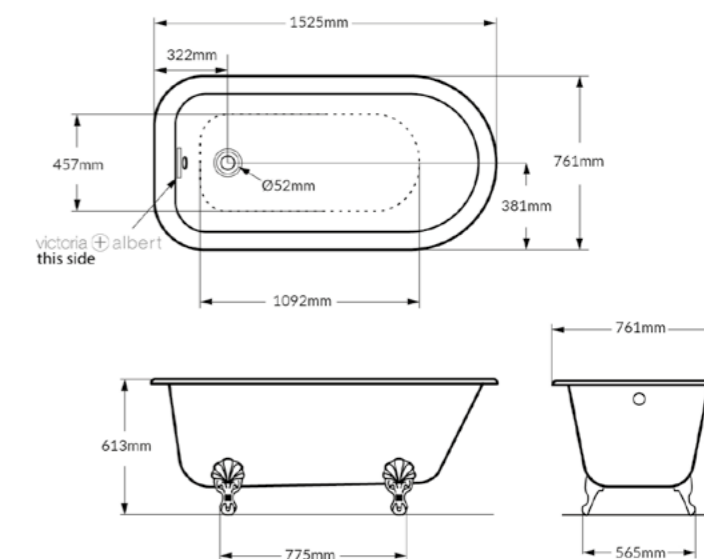

DESENHO TÉCNICO:

[CLIQUE AQUI PARA ACESSAR OS ARQUIVOS TÉCNICOS](#)

Pés Cromados ou Brancos: Acompanha Ralo e Ladrão Cromados.
Opção de Ralo e Ladrão brancos (Ref. K16TOBR) disponível.