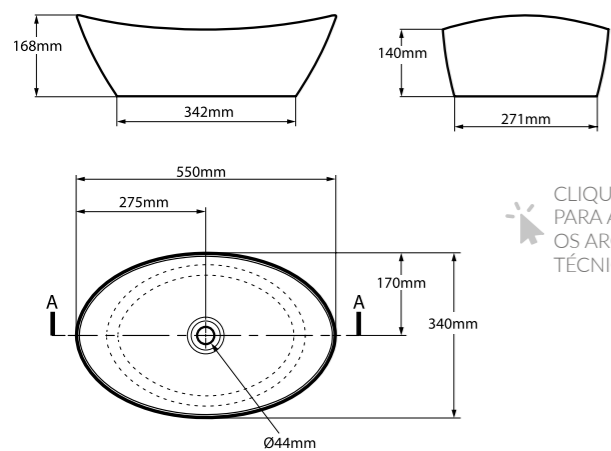

garantia
25
anos

Qc® rico em
rocha
vulcânica

victoria ⊕ albert

garantia
25
anos

Qc® rico em
rocha
vulcânica

victoria ⊕ albert

KG
7 kg

CLIQUE AQUI
PARA ACESSAR
OS ARQUIVOS
TÉCNICOS

KG
6 kg