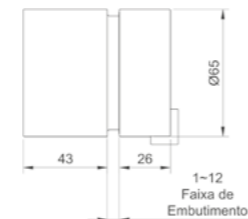

DESENHO TÉCNICO:

*Medidas em mm