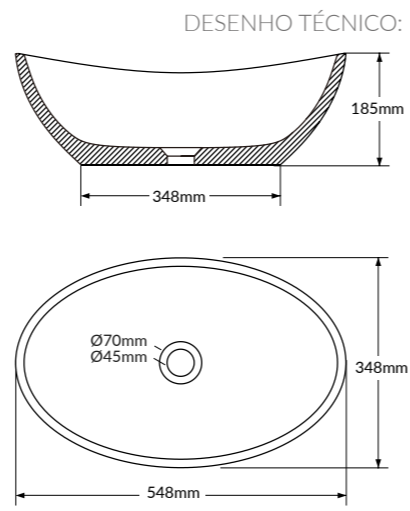

DARK RED TERRAZZO
Ref: DK5039DR

DARK BLUE TERRAZZO
Ref: DK5039DB

OFF WHITE TERRAZZO
Ref: DK5039OW

LIGHT CONCRETE
Ref: DK5039LC

DARK CONCRETE
Ref: DK5039DC

MOSS GREY TERRAZZO
Ref: DK5039MG

WHITE TERRAZZO
Ref: DK5039WH

BLACK TERRAZZO
Ref: DK5039BL

CLIQUE AQUI PARA ACESSAR OS ARQUIVOS TÉCNICOS **KG 13kg**