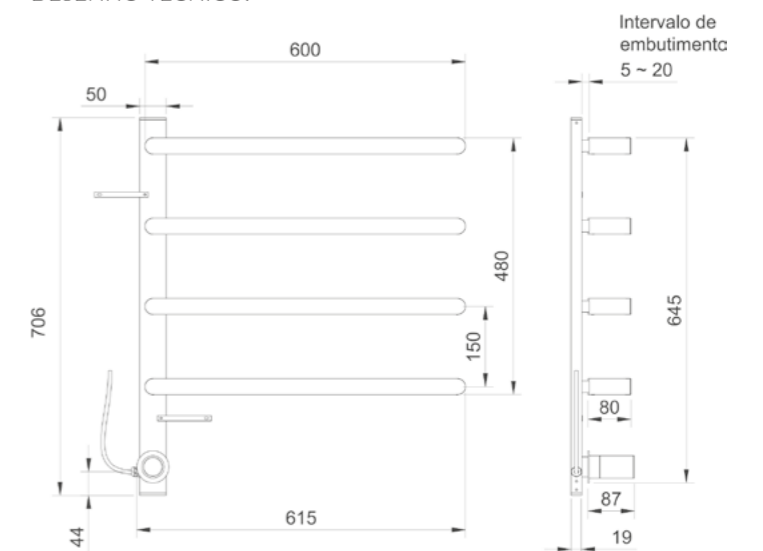

DESENHO TÉCNICO:

*Medidas em mm

[CLIQUE AQUI PARA ACESSAR OS ARQUIVOS TÉCNICOS](#)

Cliqui AQUI para saber
ONDE COMPRAR

Toalheiro Térmico com Base Embutida Brushed Gold