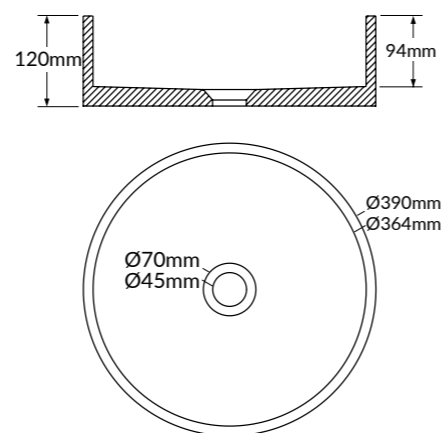

## CUBA DE APOIO REDONDA GEOSTONE

\* Todas as cubas acompanham válvula de liga de cobre de 1"1/4, com tampa da mesma cor e material da cuba.

DESENHO TÉCNICO:

CLIQUE AQUI PARA ACESSAR OS ARQUIVOS TÉCNICOS  9,5kg