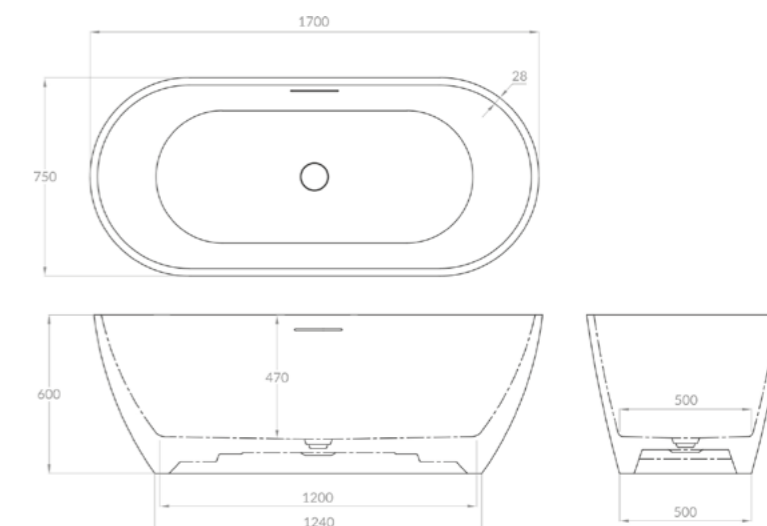

TEXTURE

SOHO 170

A banheira SoHo 170, inspirada numa região elegante de Nova York, oferece momentos de relaxamento incomparáveis. Ideal para compartilhar a experiência a dois ou desfrutar intimamente de sua amplitude, ela combina design, funcionalidade e sofisticação. Uma peça espaçosa, contemporânea e ergonomicamente projetada, frequentemente escolhida por empreendimentos e profissionais que buscam proporcionar relaxamento, bem-estar e conforto excepcionais.

CARACTERÍSTICAS TÉCNICAS:

MEDIDAS (CM)	170(C) X 60(A) X 75(L)
PESO	65kg
LITROS	320L
INDICAÇÃO DE USO	para até 2 pessoas
MATERIAL	Powerstone
ADAPTAÇÃO NO PISO	NÃO
GARANTIA	20 anos para uso residencial

DESENHO TÉCNICO:

*Medidas em mm

[CLIQUE AQUI PARA ACESSAR OS ARQUIVOS TÉCNICOS](#)