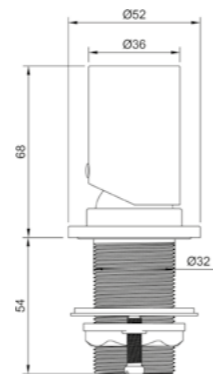

Chrome Ref: DK8415CR
Brushed Nickel Ref: DK8415BN
Brushed Gold Ref: DK8415BG
GunMetal Ref: DK8415GM
Matt Black Ref: DK8415MB
Matt White Ref: DK8415MW

DESENHO TÉCNICO: