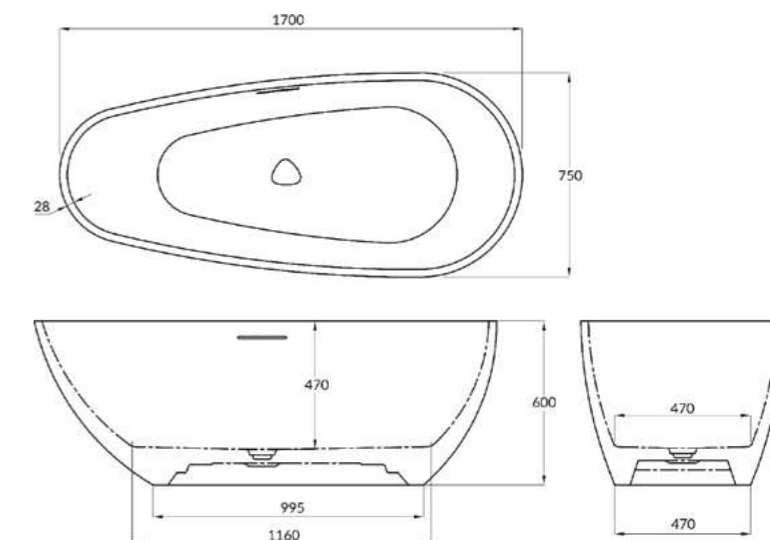

DESENHO TÉCNICO:

*Medidas em mm

[CLIQUE AQUI PARA ACESSAR OS ARQUIVOS TÉCNICOS](#)