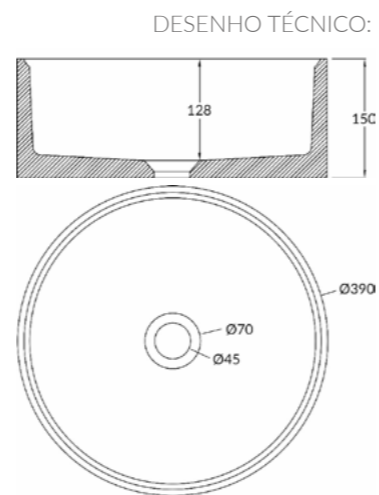

*Medidas em mm

CLIQUE AQUI PARA ACESSAR OS ARQUIVOS TÉCNICOS

KG 13kg

CUBA DE APOIO ROCK GEOSTONE

* Todas as cubas acompanham válvula de liga de cobre de 1"1/4, com tampa da mesma cor e material da cuba.

DESENHO TÉCNICO: