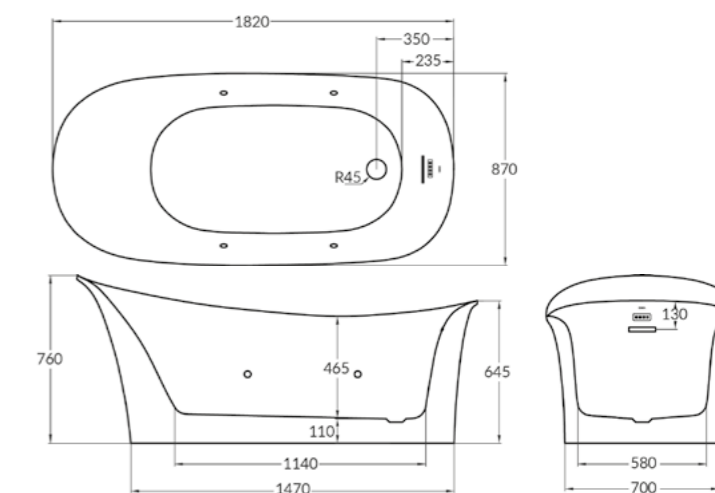

garantia
10
anos

AIR MASSAGE X

ATHENAS X

GLOSSY WHITE | DK4854
MATT WHITE | DK4854MW

A Athenas X impressiona com suas generosas dimensões, apresentando linhas suaves e uma angulação perfeita para acomodar o corpo, proporcionando máximo conforto ao usuário. Seu amplo encosto para a cabeça oferece condições especiais para um relaxamento excepcional.

Acrílico Sem Emendas Visíveis

Sistema Air Massage

LED

Cromoterapia

Controle Touch

Não Mantém Água Parada

Fácil Instalação

10 anos de Garantia*

Certificada Pelo INMETRO

*A garantia do produto é 10 anos no acrílico e 02 anos no funcionamento. Para uso comercial verificar termo de garantia.

CARACTERÍSTICAS TÉCNICAS:

MEDIDAS (CM)	182(C) X 76(A) X 87(L)
PESO	62,8kg
LITROS	285L
INDICAÇÃO DE USO	para 1 pessoa
MATERIAL	acrílico de alta resistência
VOLTAGEM	220V
CAPACIDADE DA BOMBA DE AR	300W

DESENHO TÉCNICO:

*Medidas em mm

CLIQUE AQUI PARA ACESSAR OS ARQUIVOS TÉCNICOS

Banheira Athenas X Matt White
Projeto por Nicole Riscado
Fotografia por Augusto Ferreira