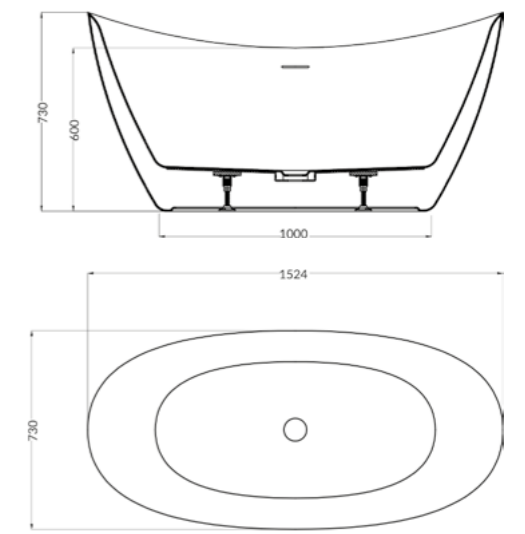

lançamento
lançamento
lançamento

ONDE COMPRAR
ONDE COMPRAR
ONDE COMPRAR

LANÇAMENTO!

banheira atins

1524 (C) x 730 (L) x 730 (A) mm

Glossy White
REF.: IM1037GW

Matt White
REF.: IM1037MW

 **indicado para**
1 pessoa

 **36kg**

 **211L**

 **ladrão e válvula**
discretos

desenho técnico:

*medidas em mm

OBS.: Posicione a saída de escoamento de água no piso de modo que seja compatível com o flexível que acompanha a banheira, mantendo distância de **250 a 300 mm** do centro da válvula.