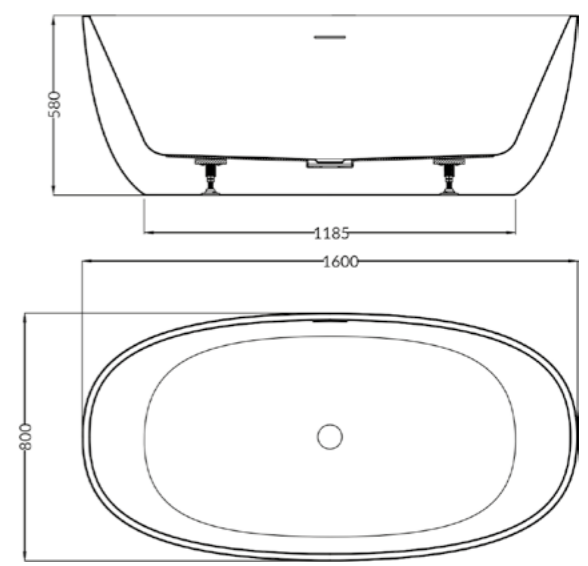

BANHEIRAS MODERNAS | TAÍPE 2

Glossy White
REF.: IM1039GW

Matt White
REF.: IM1039MW

indicado para
até 2 pessoas

42kg

300L

ladrão e válvula
discretos

desenho técnico: