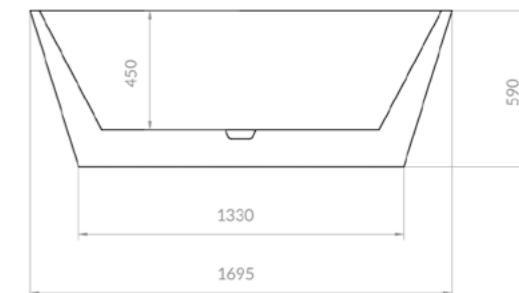

1695 (C) x 750 (L) x 590 (A) mm

desenho técnico:

*medidas em mm

OBS.: Posicione a saída de escoamento de água no piso de modo que seja compatível com o flexível que acompanha a banheira, mantendo distância de **250 a 300 mm** do centro da válvula.