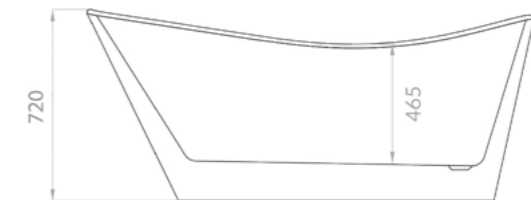

 **36kg**

 **211L**

 **ladrão e válvula**
discretos

desenho técnico:

*medidas em mm

OBS.: Posicione a saída de escoamento de água no piso de modo que seja compatível com o flexível que acompanha a banheira, mantendo distância de **250 a 300 mm** do centro da válvula.

banheira atlântida

1700 (C) x 800 (L) x 720 (A) mm

BANHEIRAS MODERNAS | ATLÂNTIDA

Glossy White
REF: IM1012GW

Matt White
REF: IM1012MW

 indicado para
1 pessoa

 47kg

 270L

 ladrão e válvula
discretos

desenho técnico:

*medidas em mm

OBS.: Posicione a saída de escoamento de água no piso de modo que seja compatível com o flexível que acompanha a banheira, mantendo distância de **250 a 300 mm** do centro da válvula.