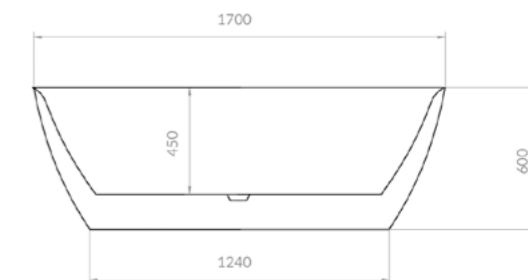

ladrão e válvula discretos

desenho técnico:

*medidas em mm

OBS.: Posicione a saída de escoamento de água no piso de modo que seja compatível com o flexível que acompanha a banheira, mantendo distância de **250 a 300 mm** do centro da válvula.