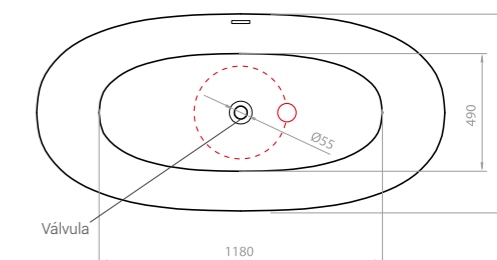

ladrão e válvula discretos

desenho técnico:

*medidas em mm

OBS.: Posicione a saída de escoamento de água no piso de modo que seja compatível com o flexível que acompanha a banheira, mantendo distância de **250 a 300 mm** do centro da válvula.