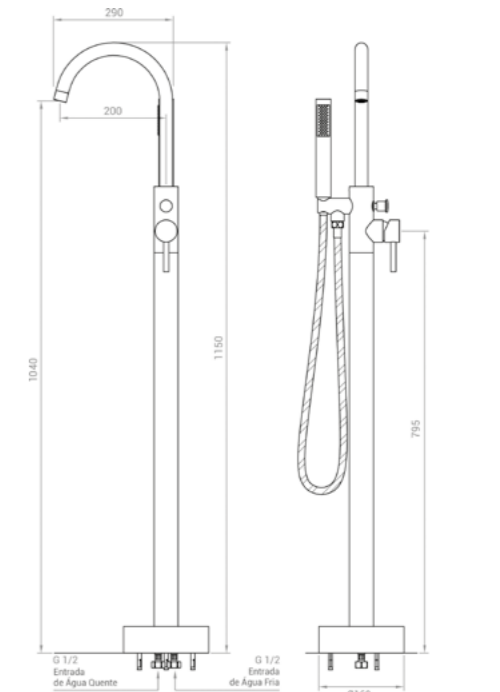

*medidas em mm

Válvula

OBS.: Centralize a saída do esgoto na saída de escoamento da válvula.

monocomando de piso amazon

desenho técnico:

*medidas em mm

OBS.: Você deve deixar um vão no piso com as dimensões indicadas, com as saídas d'água dentro do furo.

características técnicas:

ALTURA DA BICA	1040mm
TAMANHO DO FLEXÍVEL	150cm
VAZÃO DA BICA	12,73 L/min em uma pressão de 10 m.c.a.
VAZÃO DA DUCHA MANUAL	9,14 L/min em uma pressão de 10 m.c.a.
PRESSÃO RECOMENDADA	a partir de 4 m.c.a.
CLASSE DE PRESSÃO	2 a 40 m.c.a.