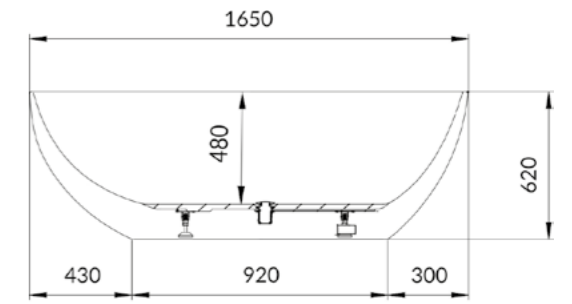

37kg

254L

ladrão e válvula discretos

desenho técnico:

*medidas em mm

OBS.: Posicione a saída de escoamento de água no piso de modo que seja compatível com o flexível que acompanha a banheira, mantendo distância de **250 a 300 mm** do centro da válvula.

38kg

304L

ladrão e válvula discretos

desenho técnico:

*medidas em mm
OBS.: Posicione a saída de escoamento de água no piso de modo que seja compatível com o flexível que acompanha a banheira, mantendo distância de **250 a 300 mm** do centro da válvula.