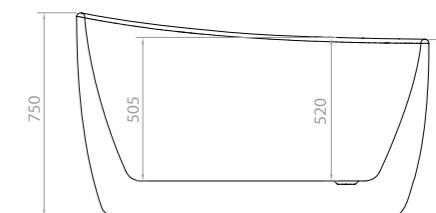

indicado para
1 pessoa

37kg

220L

ladrão e válvula
discretos

desenho técnico:

*medidas em mm

OBS.: Posicione a saída de escoamento de água no piso de modo que seja compatível com o flexível que acompanha a banheira, mantendo distância de **250 a 300 mm** do centro da válvula.