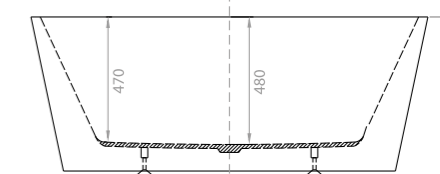

ladrão e válvula
discretos

desenho técnico:

*medidas em mm

OBS.: Posicione a saída de escoamento de água no piso de modo que seja compatível com o flexível que acompanha a banheira, mantendo distância de **250 a 300 mm** do centro da válvula.