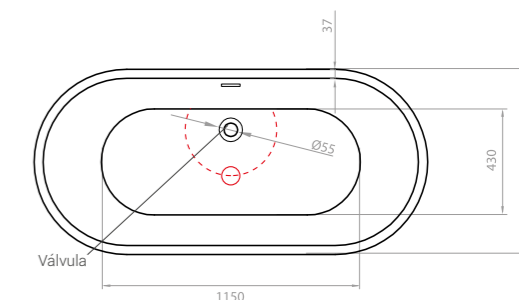

35kg

210L

ladrão e válvula
discretos

desenho técnico:

*medidas em mm

OBS.: Posicione a saída de escoamento de água no piso de modo que seja compatível com o flexível que acompanha a banheira, mantendo distância de **250 a 300 mm** do centro da válvula.

LANCAMENTO!

Glossy White
REF.: IM1034GW

Matt White
REF.: IM1034MW

indicado para
até 2 pessoas

38kg

238L

ladrão e válvula
discretos

banheira gamboa 3

1695 (C) x 750 (L) x 590 (A) mm

desenho técnico:

*medidas em mm

OBS.: Posicione a saída de escoamento de água no piso de modo que seja compatível com o flexível que acompanha a banheira, mantendo distância de **250 a 300 mm** do centro da válvula.