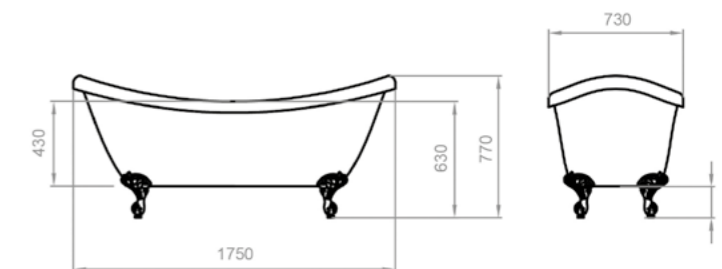

*medidas em mm

Válvula

OBS.: Centralize a saída do esgoto na saída de escoamento da válvula.

monocomando de piso amazon

desenho técnico:

*medidas em mm

OBS.: Você deve deixar um vão no piso com as dimensões indicadas, com as saídas d'água dentro do furo.