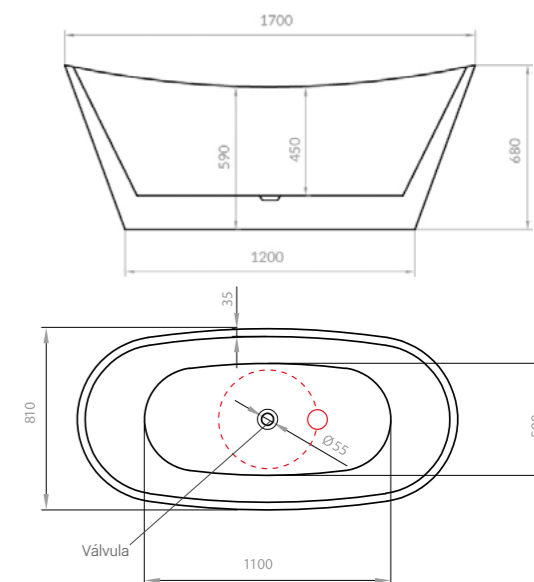

banheira porto belo

1700 (C) x 810 (L) x 680 (A) mm

Glossy White
REF.: IM1030GW

Matt White
REF.: IM1030MW

Pure Black
REF.: IM1030PB

Warm Grey
REF.: IM1030WG

Tan White
REF.: IM1030TW

Soft Terracota
REF.: IM1030ST

Fresh Green
REF.: IM1030FG

Deep Blue
REF.: IM1030DPB

indicado para
até 2 pessoas

45kg

240L

ladrão e válvula
discretos

desenho técnico:

*medidas em mm

OBS.: Posicione a saída de escoamento de água no piso de modo que seja compatível com o flexível que acompanha a banheira, mantendo distância de **250 a 300 mm** do centro da válvula.

PROJETO: Studio Marino
FOTOGRAFIA: Sumaya Caran

lançamento! lançamento! lançamento!

ONDE COMPRAR ONDE COMPRAR

LANÇAMENTO!

banheira taípe

1403 (C) x 800 (L) x 580 (A) mm

Glossy White
REF.: IM1038GW

Matt White
REF.: IM1038MW

indicado para
1 pessoa