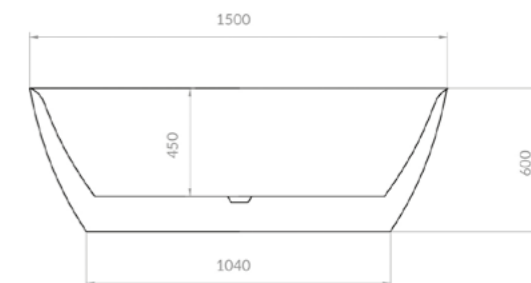

*medidas em mm

OBS.: Posicione a saída de escoamento de água no piso de modo que seja compatível com o flexível que acompanha a banheira, mantendo distância de **250 a 300 mm** do centro da válvula.

disponível no acabamento fosco, brilhante ou opaco