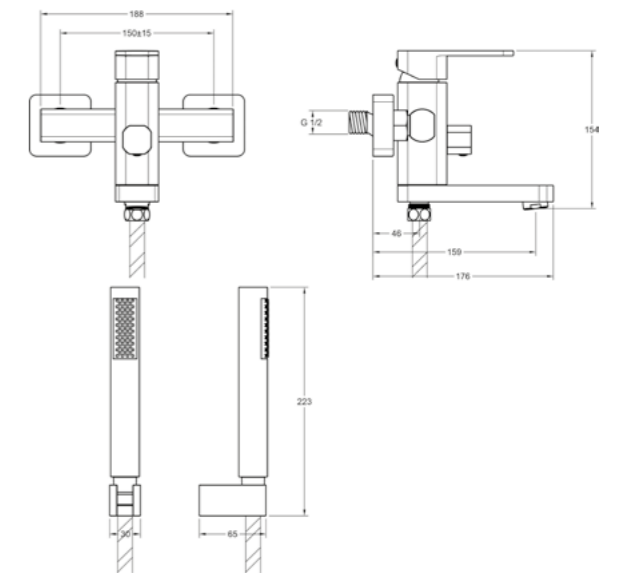

monocomando de parede purus

desenho técnico:

*medidas em mm

características técnicas:

TAMANHO DO FLEXÍVEL	150cm
VAZÃO DA BICA	9,34 L/min em uma pressão de 10 m.c.a.
VAZÃO DA DUCHA MANUAL	6,88 L/min em uma pressão de 10 m.c.a.
PRESSÃO RECOMENDADA	a partir de 4 m.c.a.
CLASSE DE PRESSÃO	2 a 40 m.c.a.