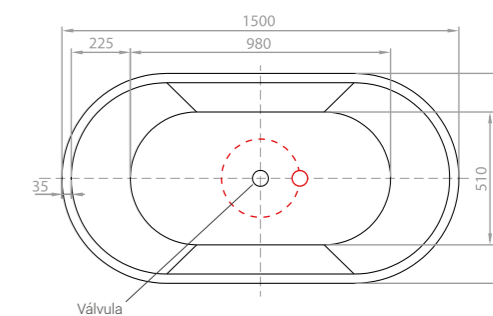

38kg

304L

ladrão e válvula discretos

desenho técnico:

*medidas em mm
OBS.: Posicione a saída de escoamento de água no piso de modo que seja compatível com o flexível que acompanha a banheira, mantendo distância de **250 a 300 mm** do centro da válvula.

desenho técnico:

*medidas em mm

OBS.: Posicione a saída de escoamento de água no piso de modo que seja compatível com o flexível que acompanha a banheira, mantendo distância de **250 a 300 mm** do centro da válvula.

PROJETO: Aclaene de Mello e Gabriela Ordahy
FOTOGRAFIA: Yuri Panichi

banheira gamboa

1500 (C) x 800 (L) x 600 (A) mm

Glossy White
REF.: IM1007GW

Matt White
REF.: IM1007MW

indicado para
1 pessoa

43kg

255L

ladrão e válvula
discretos

desenho técnico:

*medidas em mm

OBS.: Posicione a saída de escoamento de água no piso de modo que seja compatível com o flexível que acompanha a banheira, mantendo distância de **250 a 300 mm** do centro da válvula.