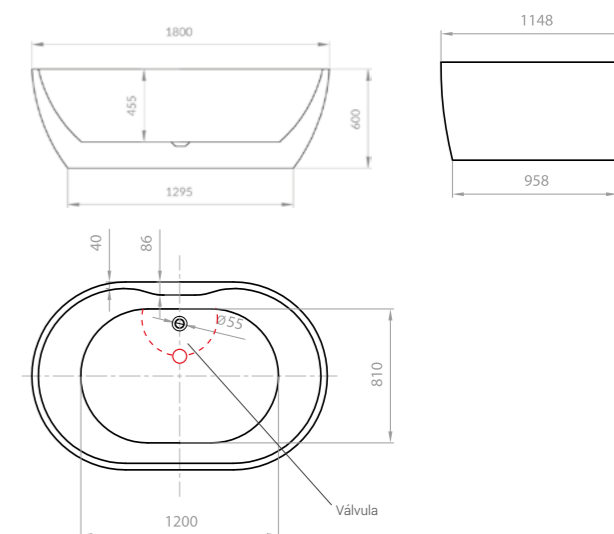

1695 (C) x 750 (L) x 590 (A) mm

desenho técnico:

*medidas em mm

OBS.: Posicione a saída de escoamento de água no piso de modo que seja compatível com o flexível que acompanha a banheira, mantendo distância de **250 a 300 mm** do centro da válvula.

desenho técnico:

*medidas em mm

OBS.: Posicione a saída de escoamento de água no piso de modo que seja compatível com o flexível que acompanha a banheira, mantendo distância de **250 a 300 mm** do centro da válvula.

PROJETO: Bruno Reis
FOTOGRAFIA: Mari Orsi

banheira imbituba

1800 (C) x 1148 (L) x 600 (A) mm

● **glossy white** (brilhante) IM1027GW

● **indicado para**
2 pessoas lado a lado

● **62kg**

● **415L**

● **ladrão e válvula discretos**

desenho técnico:

•medidas em mm

OBS.: Posicione a saída de escoamento de água no piso de modo que seja compatível com o flexível que acompanha a banheira, mantendo distância de **250 a 300 mm** do centro da válvula.