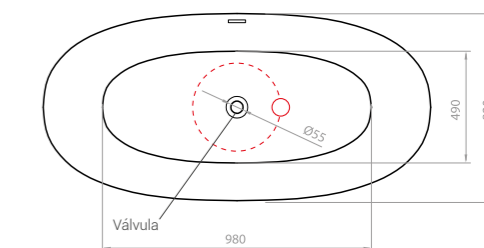

Soft Terracota
REF.: IM1031ST

Fresh Green
REF.: IM1031FG

Deep Blue
REF.: IM1031DPB

indicado para 1 pessoa

34kg

210L

ladrão e válvula discretos

desenho técnico: