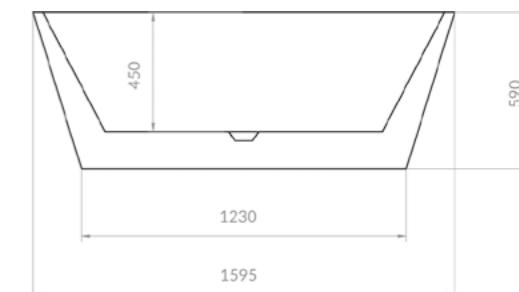

ladrão e válvula
discretos

desenho técnico:

*medidas em mm

OBS.: Posicione a saída de escoamento de água no piso de modo que seja compatível com o flexível que acompanha a banheira, mantendo distância de **250 a 300 mm** do centro da válvula.

PROJETO: Monalisa Araújo
FOTOGRAFIA: Luan

ONDE COMPRAR
ONDE COMPRAR
ONDE COMPRAR

banheira gamboa 2

1595 (C) x 750 (L) x 590 (A) mm

LANÇAMENTO!

Glossy White
REF.: IM1033GW

Matt White
REF.: IM1033MW

indicado para
1 pessoa

35kg

210L

ladrão e válvula
discretos

desenho técnico:

*medidas em mm

OBS.: Posicione a saída de escoamento de água no piso de modo que seja compatível com o flexível que acompanha a banheira, mantendo distância de **250 a 300 mm** do centro da válvula.