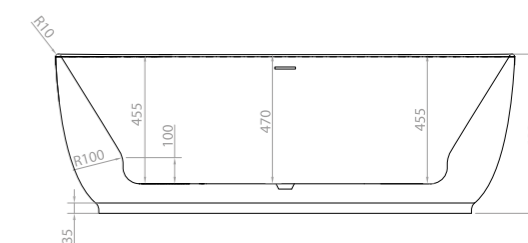

banheira garopaba

1700 (C) x 800 (L) x 600 (A) mm

indicado para até 2 pessoas

45kg

285L

ladrão e válvula discretos

desenho técnico:

*medidas em mm

OBS.: Posicione a saída de escoamento de água no piso de modo que seja compatível com o flexível que acompanha a banheira, mantendo distância de **250 a 300 mm** do centro da válvula.