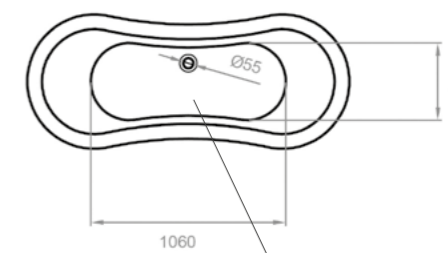

*medidas em mm

Válvula

OBS.: Centralize a saída do esgoto na saída de escoamento da válvula.

monocomando de piso amazon

desenho técnico:

*medidas em mm

OBS.: Você deve deixar um vão no piso com as dimensões indicadas, com as saídas d'água dentro do furo.