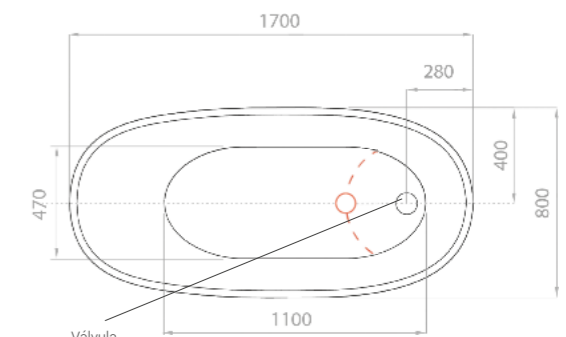

 **36kg**

 **211L**

 **ladrão e válvula**
discretos

desenho técnico:

*medidas em mm

OBS.: Posicione a saída de escoamento de água no piso de modo que seja compatível com o flexível que acompanha a banheira, mantendo distância de **250 a 300 mm** do centro da válvula.

banheira atlântida

1700 (C) x 800 (L) x 720 (A) mm

BANHEIRAS MODERNAS | ATLÂNTIDA

Glossy White
REF: IM1012GW

Matt White
REF: IM1012MW

 indicado para
1 pessoa

 47kg

 270L

 ladrão e válvula
discretos

desenho técnico:

*medidas em mm

OBS.: Posicione a saída de escoamento de água no piso de modo que seja compatível com o flexível que acompanha a banheira, mantendo distância de **250 a 300 mm** do centro da válvula.