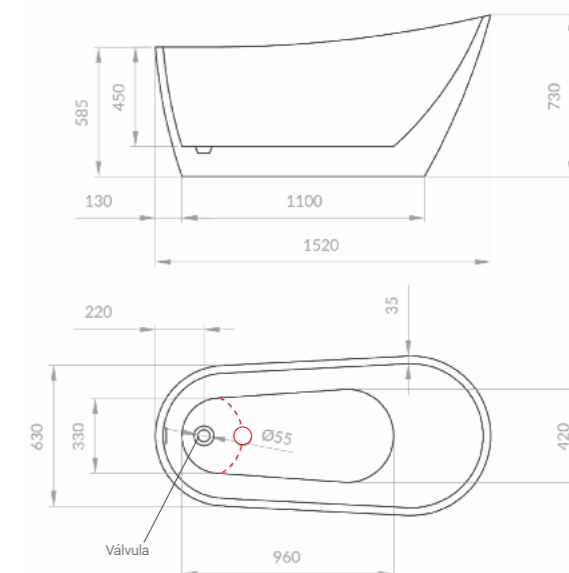

 **36kg**

 **211L**

 **ladrão e válvula**
discretos

desenho técnico:

*medidas em mm

OBS.: Posicione a saída de escoamento de água no piso de modo que seja compatível com o flexível que acompanha a banheira, mantendo distância de **250 a 300 mm** do centro da válvula.

banheira maraú

1520 (C) x 720 (L) x 730 (A) mm

● glossy white (brilhante) IM1029GW ↗

👤 indicado para 1 pessoa

📦 38kg

💧 195L

🚰 ladrão e válvula discretos

desenho técnico:

*medidas em mm

OBS.: Posicione a saída de escoamento de água no piso de modo que seja compatível com o flexível que acompanha a banheira, mantendo distância de **250 a 300 mm** do centro da válvula.

ONDE COMPRAR
ONDE COMPRAR
ONDE COMPRAR