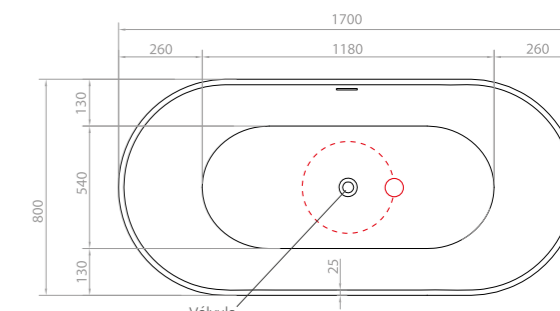

1695 (C) x 750 (L) x 590 (A) mm

desenho técnico:

*medidas em mm

OBS.: Posicione a saída de escoamento de água no piso de modo que seja compatível com o flexível que acompanha a banheira, mantendo distância de **250 a 300 mm** do centro da válvula.

banheira garopaba

1700 (C) x 800 (L) x 600 (A) mm

Glossy White
REF.: IM1025GW

Matt White
REF.: IM1025MW

indicado para até 2 pessoas

45kg

285L

ladrão e válvula discretos

desenho técnico:

*medidas em mm

OBS.: Posicione a saída de escoamento de água no piso de modo que seja compatível com o flexível que acompanha a banheira, mantendo distância de **250 a 300 mm** do centro da válvula.