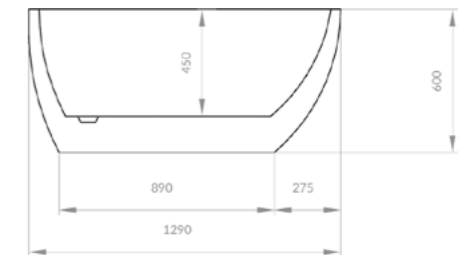

Matt White
REF.: IM1028MW

indicado para
1 pessoa

34kg

205L

ladrão e válvula
discretos

desenho técnico:

***medidas em mm**

OBS.: Posicione a saída de escoamento de água no piso de modo que seja compatível com o flexível que acompanha a banheira, mantendo distância de **250 a 300 mm** do centro da válvula.

banheira maraú

1520 (C) x 720 (L) x 730 (A) mm

● glossy white (brilhante) IM1029GW ↗

👤 indicado para 1 pessoa

📦 38kg

💧 195L

🚰 ladrão e válvula discretos

desenho técnico: