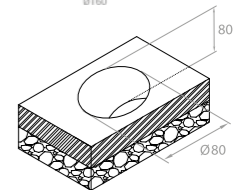

*medidas em mm

Válvula

OBS.: Centralize a saída do esgoto na saída de escoamento da válvula.

monocomando de piso amazon

desenho técnico:

*medidas em mm

OBS.: Você deve deixar um vão no piso com as dimensões indicadas, com as saídas d'água dentro do furo.