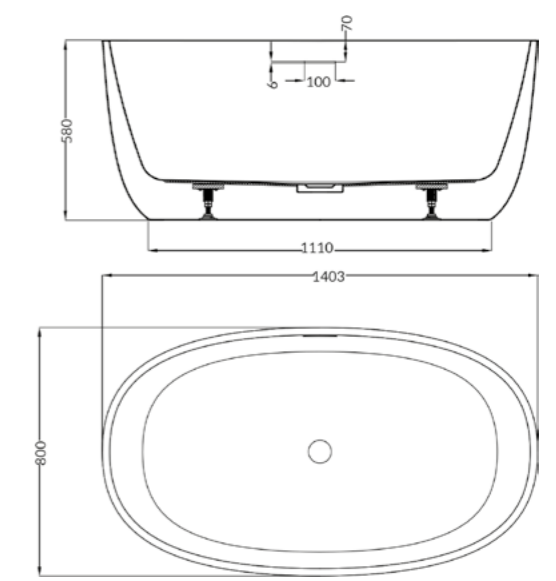

Glossy White
REF.: IM1038GW

Matt White
REF.: IM1038MW

indicado para
1 pessoa

38kg

277L

ladrão e válvula
discretos

desenho técnico: