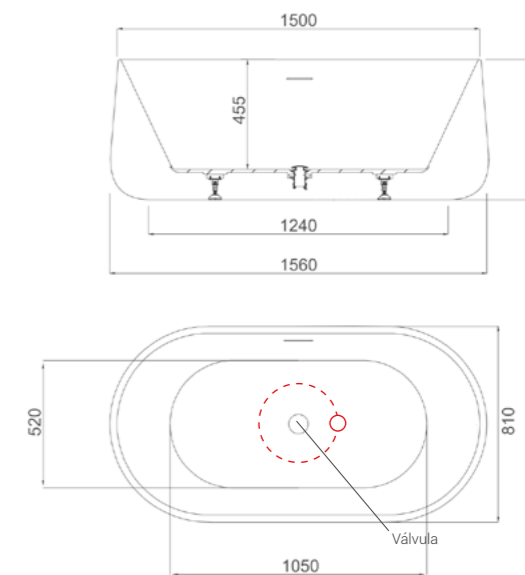

 **36kg**

 **211L**

 **ladrão e válvula**
discretos

desenho técnico:

*medidas em mm

OBS.: Posicione a saída de escoamento de água no piso de modo que seja compatível com o flexível que acompanha a banheira, mantendo distância de **250 a 300 mm** do centro da válvula.

 ladrão e válvula
discretos

desenho técnico:

*medidas em mm

OBS.: Posicione a saída de escoamento de água no piso de modo que seja compatível com o flexível que acompanha a banheira, mantendo distância de **250 a 300 mm** do centro da válvula.

37kg

254L

ladrão e válvula discretos

desenho técnico:

*medidas em mm

OBS.: Posicione a saída de escoamento de água no piso de modo que seja compatível com o flexível que acompanha a banheira, mantendo distância de **250 a 300 mm** do centro da válvula.