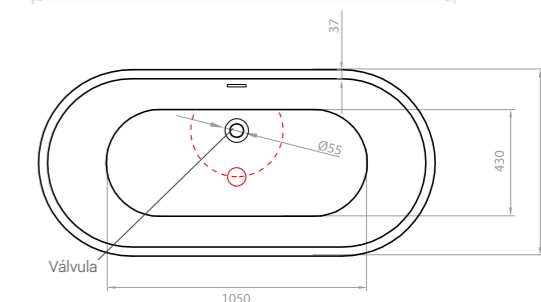

ladrão e válvula
discretos

desenho técnico:

*medidas em mm

OBS.: Posicione a saída de escoamento de água no piso de modo que seja compatível com o flexível que acompanha a banheira, mantendo distância de **250 a 300 mm** do centro da válvula.

PROJETO: Monalisa Araújo
FOTOGRAFIA: Luan

ONDE COMPRAR
ONDE COMPRAR
ONDE COMPRAR

banheira gamboa 2

1595 (C) x 750 (L) x 590 (A) mm

LANÇAMENTO!

Glossy White
REF.: IM1033GW

Matt White
REF.: IM1033MW

indicado para
1 pessoa

35kg

210L

ladrão e válvula
discretos

desenho técnico:

*medidas em mm

OBS.: Posicione a saída de escoamento de água no piso de modo que seja compatível com o flexível que acompanha a banheira, mantendo distância de **250 a 300 mm** do centro da válvula.