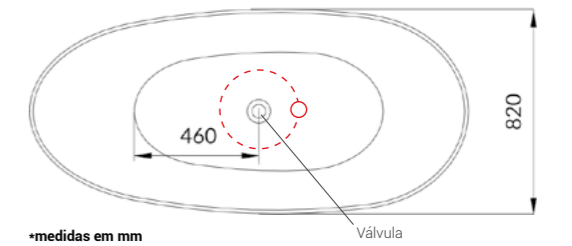

38kg

304L

ladrão e válvula discretos

desenho técnico:

*medidas em mm
OBS.: Posicione a saída de escoamento de água no piso de modo que seja compatível com o flexível que acompanha a banheira, mantendo distância de **250 a 300 mm** do centro da válvula.