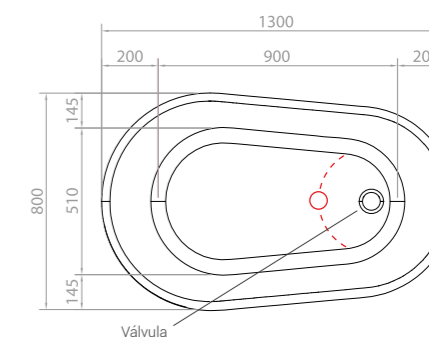

38kg

304L

ladrão e válvula discretos

desenho técnico:

*medidas em mm
OBS.: Posicione a saída de escoamento de água no piso de modo que seja compatível com o flexível que acompanha a banheira, mantendo distância de **250 a 300 mm** do centro da válvula.

banheira embaú

1300 (C) x 800 (L) x 750 (A) mm

Glossy White
REF.: IM1023GW

Matt White
REF.: IM1023MW

 **indicado para**
1 pessoa

 **37kg**

 **220L**

 **ladrão e válvula**
discretos

desenho técnico:

*medidas em mm

OBS.: Posicione a saída de escoamento de água no piso de modo que seja compatível com o flexível que acompanha a banheira, mantendo distância de **250 a 300 mm** do centro da válvula.