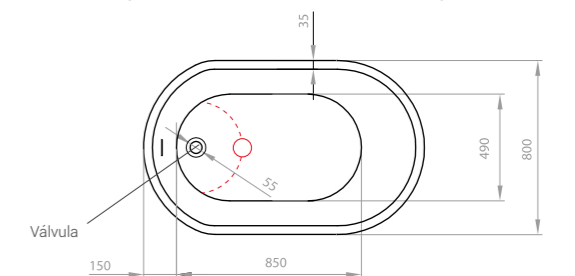

disponível no acabamento fosco, brilhante ou colorido

ONDE COMPRAR

ONDE COMPRAR

banheira maragogi

1290 (C) x 800 (L) x 600 (A) mm

BANHEIRAS MODERNAS | **MARAGOGI**

LANÇAMENTO!

Glossy White
REF.: IM1028GW

Matt White
REF.: IM1028MW

indicado para
1 pessoa

34kg

205L

ladrão e válvula
discretos

desenho técnico:

***medidas em mm**

OBS.: Posicione a saída de escoamento de água no piso de modo que seja compatível com o flexível que acompanha a banheira, mantendo distância de **250 a 300 mm** do centro da válvula.

banheira maraú

1520 (C) x 720 (L) x 730 (A) mm

● glossy white (brilhante) IM1029GW ↗

👤 indicado para 1 pessoa

📦 38kg

💧 195L

🚰 ladrão e válvula discretos

desenho técnico: