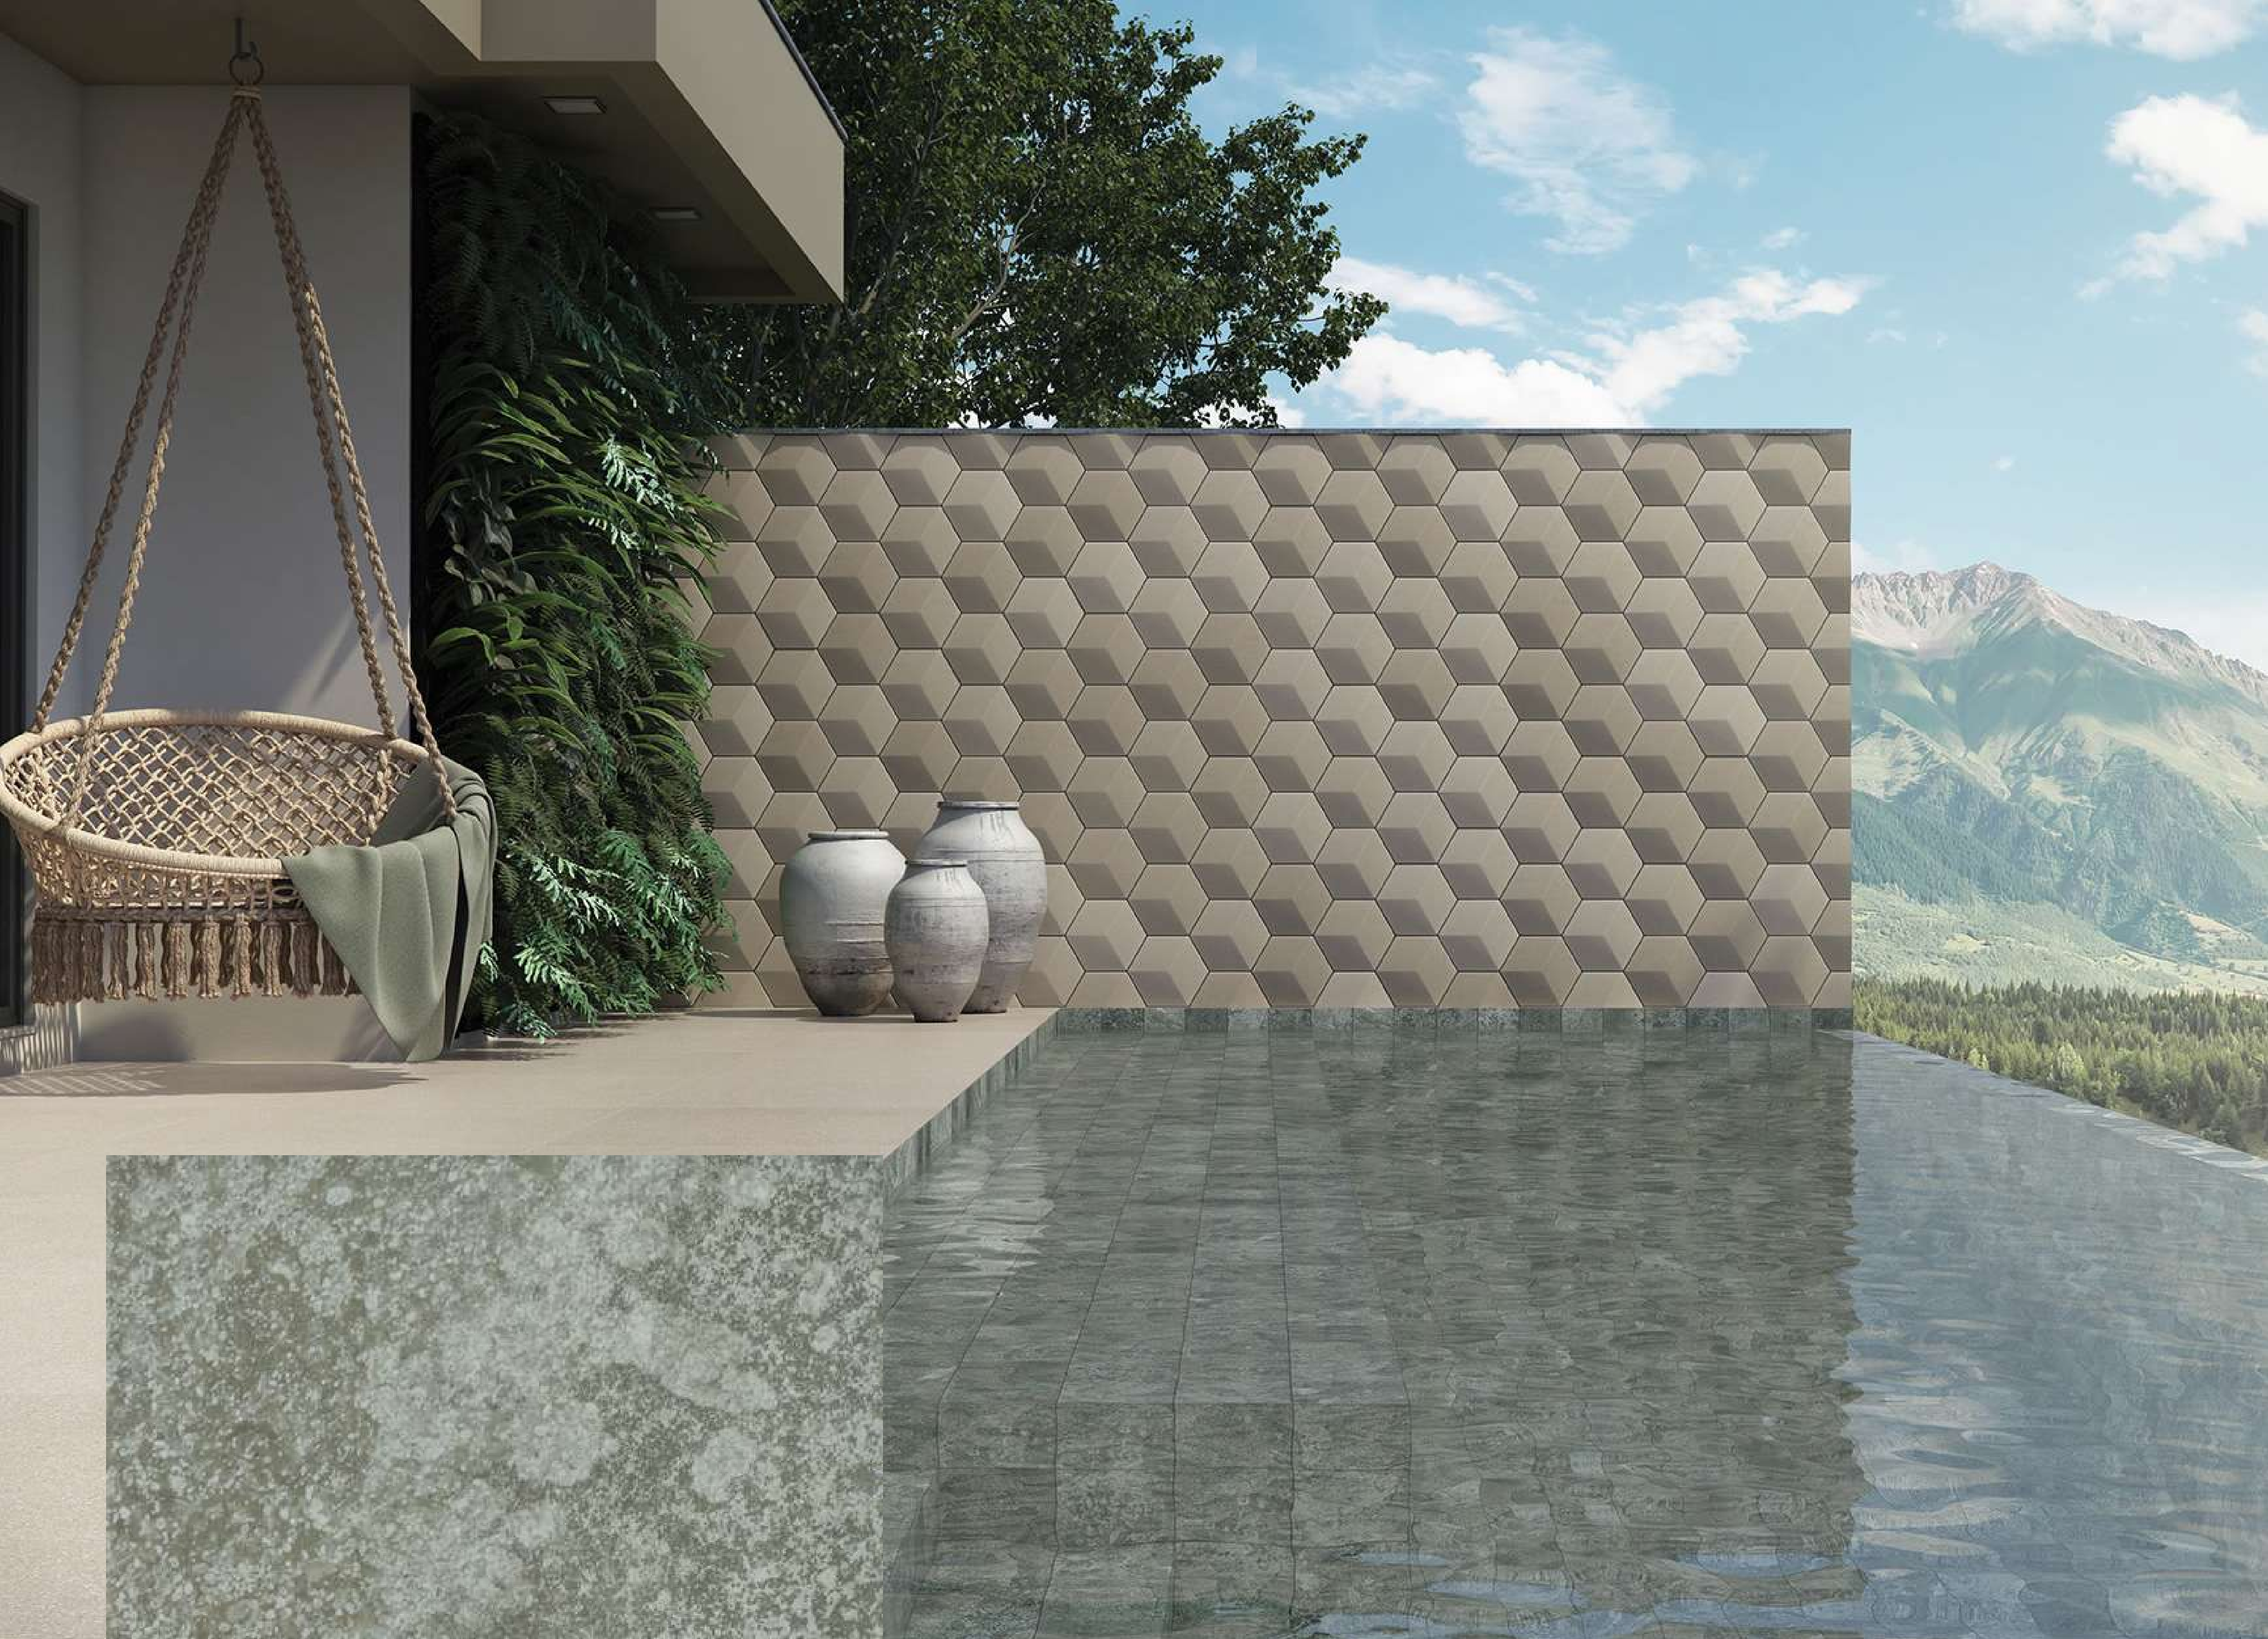

AGUA MATE

ESPECIFICAÇÕES

Formato do Produto:

154,6X154,6mm

Peças por Caixa: 54 peças

M² por Caixa: 1,29m²

Espessura: 7mm

Junta de Assentamento: 2mm