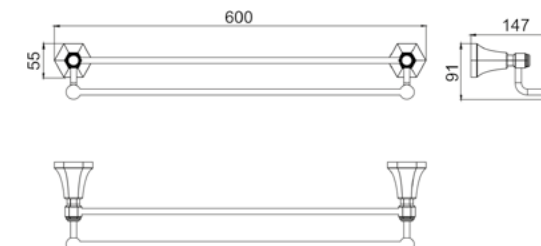

DESENHO TÉCNICO: