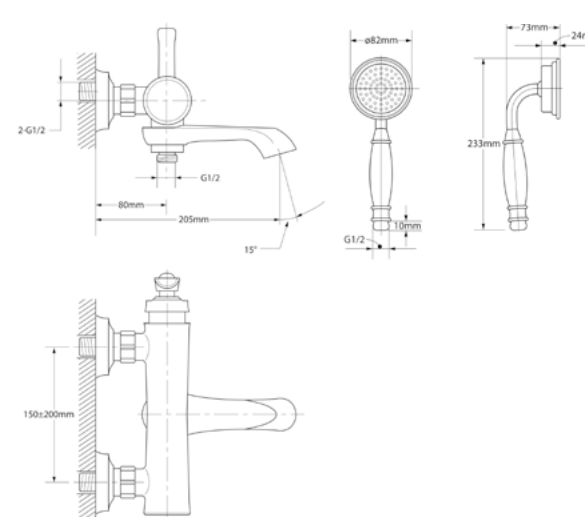

DESENHO TÉCNICO:

Vazão da Bica: 12,6 L/min em uma pressão de 10 MCA
Vazão da Ducha: 8,4 L/min em uma pressão de 10 MCA

MONOCOMANDO DE PAREDE
PARA BANHEIRA COM DUCHA MANUAL EVER

Ref: DK8259CR

Ref: DK8259OB

Pressão mínima: 4 MCA | Recomendada: a partir de 10 MCA | Pressão máxima: 40 MCA