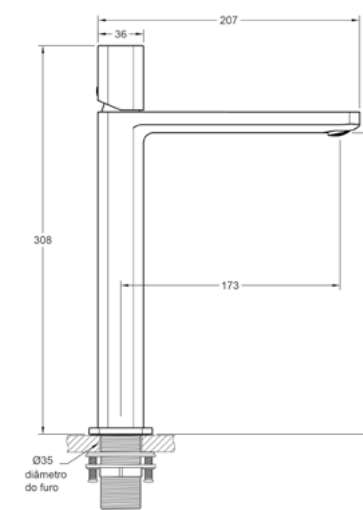

## MONOCOMANDO PARA LAVATÓRIO 239mm RIVVO

\* Todos os volantes são vendidos separadamente.

Corpo para Monocomando de Lavatório

+

Volante para Monocomando de Lavatório

DESENHO TÉCNICO:

**Altura da bica:** 239 mm  
**Vazão:** 6,03 L/min em uma pressão de 10 MCA  
**Diâmetro do furo para instalação:** Ø 3,5cm  
**\*Medidas em mm**