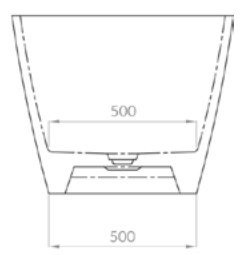

**PESO**  
65KG

**CAPACIDADE**  
320L

**NÃO NECESSITA**  
**ADAPTAÇÃO NO PISO**

**RECOMENDADO**  
**PARA 2 PESSOAS**

**\*Medidas em mm**

Clique AQUI para saber  
ONDE COMPRAR

Clique AQUI para saber  
ONDE COMPRAR