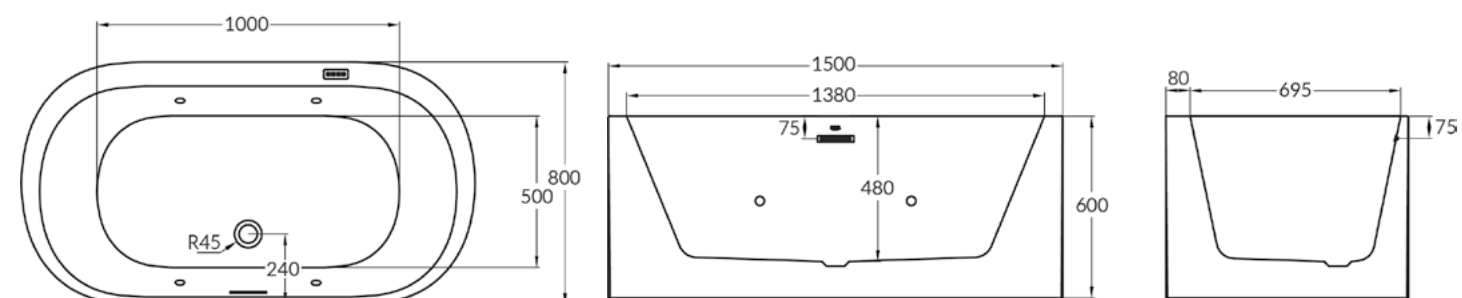

garantia
10
anos

Segurança
Compulsório
INMETRO

DOKA COLLECTION

AIR MASSAGE X

GENEVE X

GLOSSY WHITE | DK4856
MATT WHITE | DK4856MW

Assim como a renomada banheira Viena X, a Geneve apresenta um design semelhante, mas com dimensões mais compactas, medindo 150 cm. Esta opção é perfeita para proporcionar momentos de relaxamento. Sua praticidade e estilo elegante a tornam uma escolha ideal para espaços compactos, garantindo uma experiência de banho agradável.

KG PESO
52,8KG

CAPACIDADE
250L

RECOMENDADO
PARA 1 PESSOA

Acrílico sem emendas visíveis

Sistema Air Massage

LED

Cromoterapia

Controle Touch

Não mantém água parada

Fácil instalação

10 anos de Garantia*

Certificada pelo INMETRO

*A garantia do produto é 10 anos no acrílico e 02 anos no funcionamento.

DOWNLOADS:

.SKP

.DWG

.DXF

MANUAL

*Medidas em mm

Voltagem: **220 V** | Capacidade da bomba de ar: **300 W**

PROJETO: Alexandre Rousset
FOTOGRAFIA: Barbara Dutra