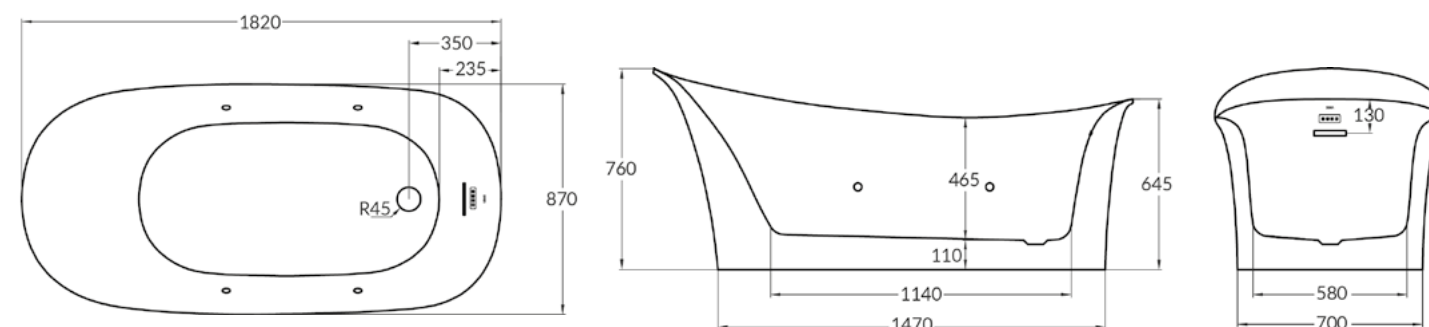

garantia
10
anos

Segurança
Compulsório
INMETRO

DOKACOLLECTION

AIR MASSAGE X

ATHENAS X

GLOSSY WHITE | DK4854
MATT WHITE | DK4854MW

A Athenas X impressiona com suas generosas dimensões, apresentando linhas suaves e uma angulação perfeita para acomodar o corpo, proporcionando máximo conforto ao usuário. Seu amplo encosto para a cabeça oferece condições especiais para um relaxamento excepcional.

KG PESO
62,8KG

CAPACIDADE
285L

RECOMENDADO
PARA 1 PESSOA

Acrílico sem emendas visíveis

Sistema Air Massage

LED

Cromoterapia

Controle Touch

Não mantém água parada

Fácil instalação

10 anos de Garantia*

Certificada pelo INMETRO

*A garantia do produto é 10 anos no acrílico e 02 anos no funcionamento.

DOWNLOADS:

.SKP

.DWG

.DXF

MANUAL

*Medidas em mm

Voltagem: 220 V | Capacidade da bomba de ar: 300 W

PROJETO: Anderson Leite
FOTOGRAFIA: Thais Oliveira