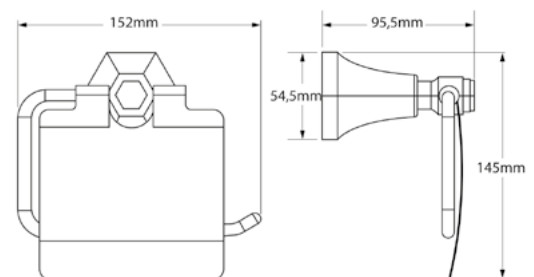

DESENHO TÉCNICO:

*Medidas em mm