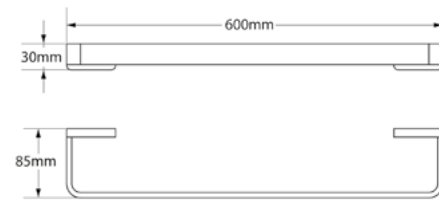

**Matt White**  
Ref: DK5027MW

**TOALHEIRO**  
RETANGULAR RAINBOW

**TOALHEIRO SIMPLES DE PAREDE RAINBOW**

DESENHO TÉCNICO:

Clique nos ícones abaixo para acessar os arquivos técnicos:

**PRATELEIRA COM VIDRO RAINBOW**