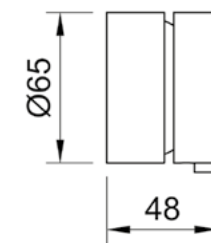

MONOCOMANDO PARA CHUVEIRO OU BANHEIRA QUANTUM

DESENHO TÉCNICO:

*Medidas em mm

*Base do monocomando inclusa

*Para informações técnicas atualizadas consulte o manual do produto