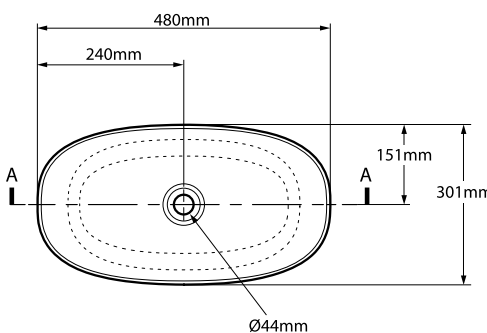

DOWNLOADS:

CUBA IOS GRANDE | DK8064

12 kg

DOWNLOADS:

Possibilidade de personalização em mais de 1950 cores NCS.

CUBA BARCELONA PEQUENA | DK8030

5 kg

DOWNLOADS: