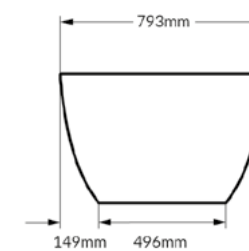

PESO  
74KG

CAPACIDADE  
304L

NECESSITA  
ADAPTAÇÃO NO PISO

RECOMENDADO  
PARA 2 PESSOAS

DOWNLOADS:

garantia  
25  
anos

Qc<sup>TM</sup>

rico em  
rocha  
vulcânica