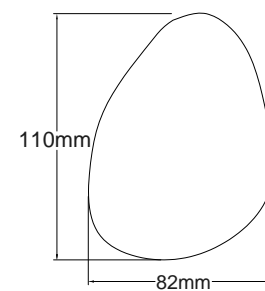

KG 0,35kg

ACESSÓRIO CABIDE GEOSTONE