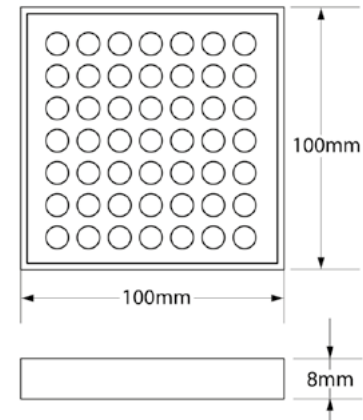

DESENHO TÉCNICO: