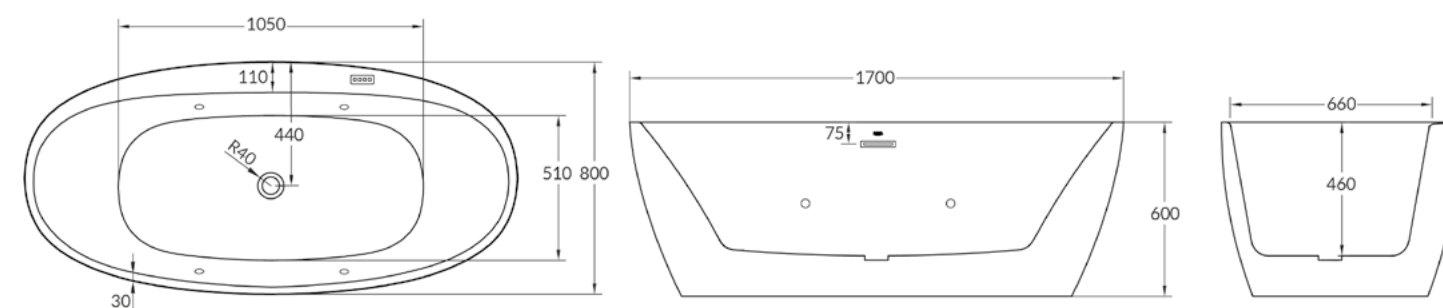

garantia
10
anos

AIR MASSAGE X

CANNES X

GLOSSY WHITE | DK4857
MATT WHITE | DK4857MW

Seguindo a tradição inovadora, a Banheira Cannes X exibe um design contemporâneo e amplo espaço interno, ideal para acomodar duas pessoas. Suas curvas suaves se integram de maneira impecável a ambientes modernos e elegantes, adicionando um toque de sofisticação.

PESO
54KG

CAPACIDADE
242L

RECOMENDADO
PARA 2 PESSOAS

Acrílico sem emendas visíveis

Sistema Air Massage

LED

Cromoterapia

Controle Touch

Não mantém água parada

Fácil instalação

10 anos de Garantia*

Certificada pelo INMETRO

*A garantia do produto é 10 anos no acrílico e 02 anos no funcionamento.

DOWNLOADS:

.SKP

.DWG

.DXF

MANUAL

*Medidas em mm

Voltagem: 220 V | Capacidade da bomba de ar: 300 W