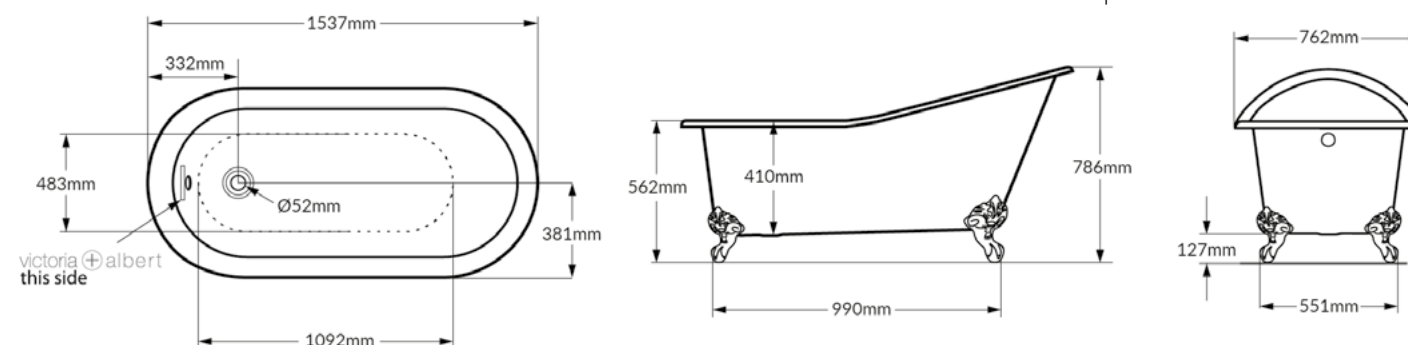

STANDARD WHITE | DK8035

A genuína banheira de inspiração vitoriana apresenta linhas impecáveis, um design elegante e dimensões compactas que asseguram conforto máximo e um charme inigualável ao espaço de banho. A Banheira Slipper é verdadeiramente reconhecida como um best seller mundial.

Pés dourados
(metal)
DK8035DR

Pés cromados
(metal)
DK8035

Pés brancos
(Quarrycast)
DK8035BR

Os pés poderão ser customizados conforme paleta de cores DOKA.

PESO
53KG

CAPACIDADE
159L

**NÃO NECESSITA
ADAPTAÇÃO NO PISO**

**RECOMENDADO
PARA 1 PESSOA**

DOWNLOADS:

[.SKP](#) [.DWG](#) [.DXF](#) [MANUAL](#)

*Acompanha Ralo e Ladrão Cromado