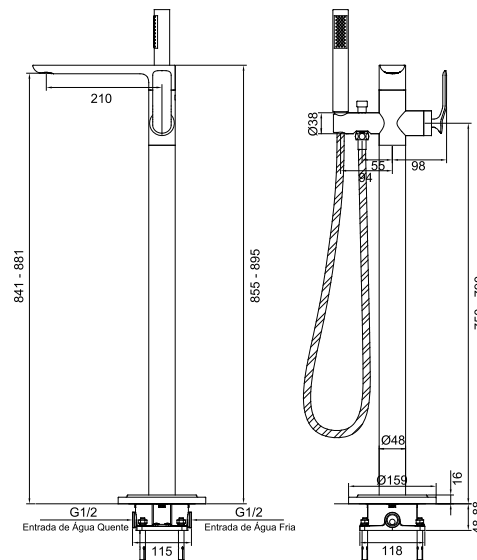

Altura da Bica: 741-781 mm
Vazão da Bica: 9,74 L/min em uma pressão de 10 MCA
Vazão da Ducha manual: 7,29 L/min em uma pressão de 10 MCA

*Medidas em mm

Clique nos ícones abaixo para acessar os arquivos técnicos:

Pressão mínima: 2 MCA | Recomendada: a partir de 4 MCA | Pressão máxima: 40 MCA