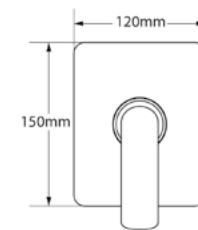

A base não está inclusa.

Compatível apenas com:

Base Deca Ref. 4493.000

Base Deca Ref. 4493.001

Base Docol Ref. 00658200

Confira o manual do fabricante da base escolhida para mais informações como vazão, pressão mínima, recomendada e máxima.

Clique nos ícones abaixo para acessar os arquivos técnicos: