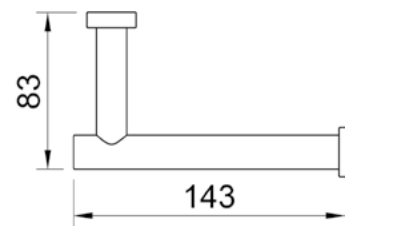

DESENHO TÉCNICO: