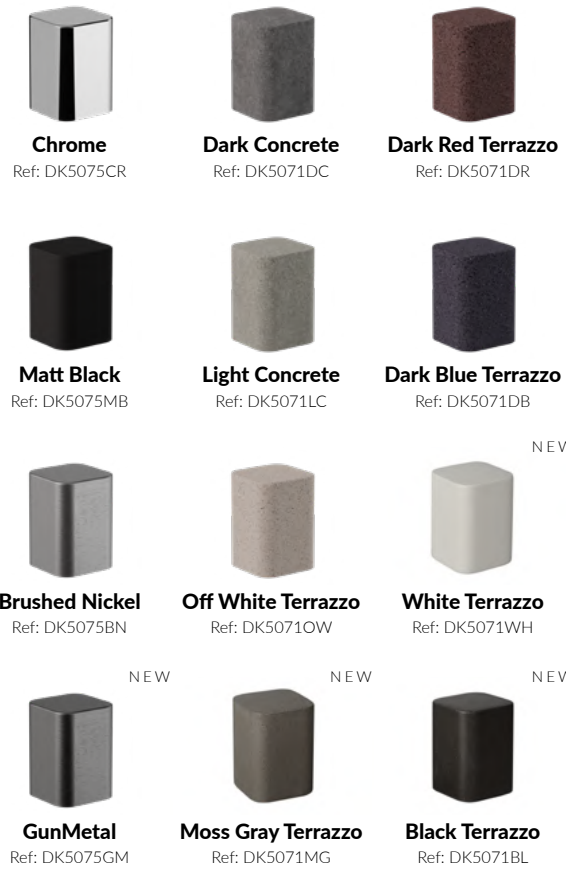

MISTURADOR QUENTE E FRIO PARA LAVATÓRIO RIVVO

* Todos os volantes são vendidos separadamente.

Conjunto para Misturador Quente e Frio de Bancada

Par de Volantes para Misturador Quente e Frio