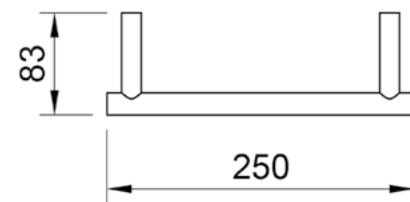

DESENHO TÉCNICO: