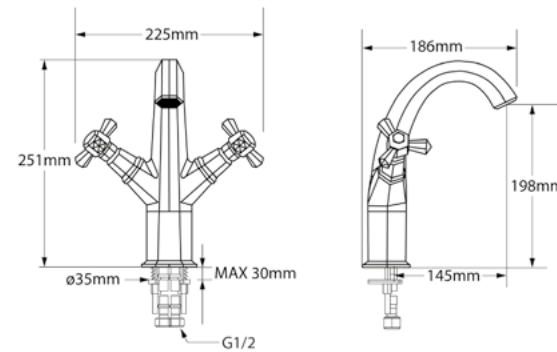

DESENHO TÉCNICO:

Altura da Bica: 198 mm
Vazão: 4,5 L/min em uma pressão de 10 MCA
Diâmetro do furo para instalação: Ø 3,5cm

DUCHA HIGIÊNICA FAVO

Ref: DK8276CR

Pressão mínima: 4 MCA | Recomendada: a partir de 10 MCA | Pressão máxima: 40 MCA

Ref: DK8269GO