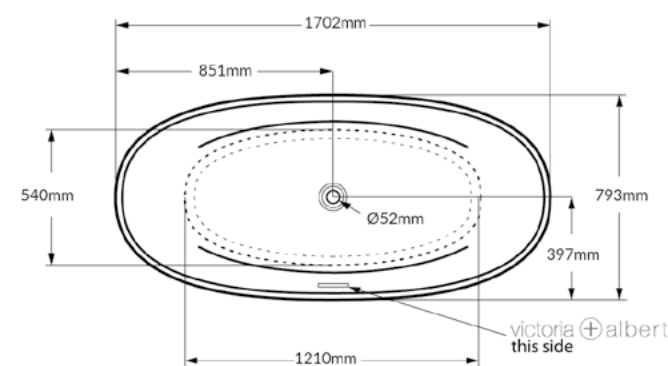

STANDARD WHITE | DK8107

A Terrasse apresenta-se como uma banheira de encosto duplo, destacando-se por seus detalhes exclusivos. Essa peça representa a combinação ideal para espaços de banho contemporâneos, independentemente de seu tamanho.

PESO
74KG

CAPACIDADE
304L

NECESSITA
ADAPTAÇÃO NO PISO

RECOMENDADO
PARA 2 PESSOAS

DOWNLOADS: