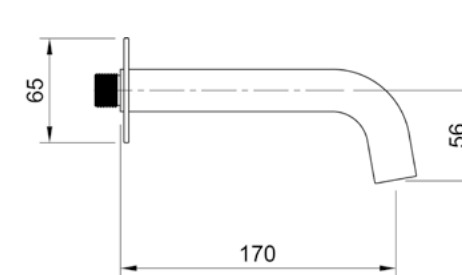

Vazão: 24,3 L/min em uma pressão de 10 MCA
*Medidas em mm

Pressão mínima: 2 MCA | Recomendada: a partir de 4 MCA | Pressão máxima: 40 MCA