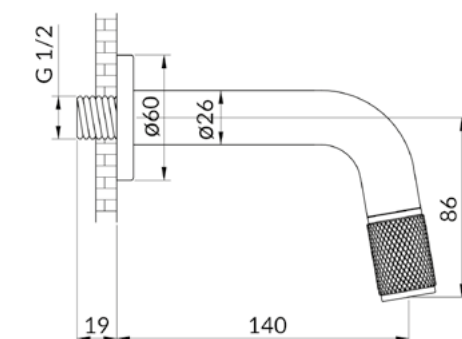

**Brushed Rose Gold**  
Ref: DK5128BRG

**ORB**  
Ref: DK5128OB

**Matt Black**  
Ref: DK5128MB

**Matt White**  
Ref: DK5128MW

DESENHO TÉCNICO:

Clique no ícone abaixo para acessar o manual de instalação:

**Vazão:** 6,2 L/min em uma pressão de 10 MCA