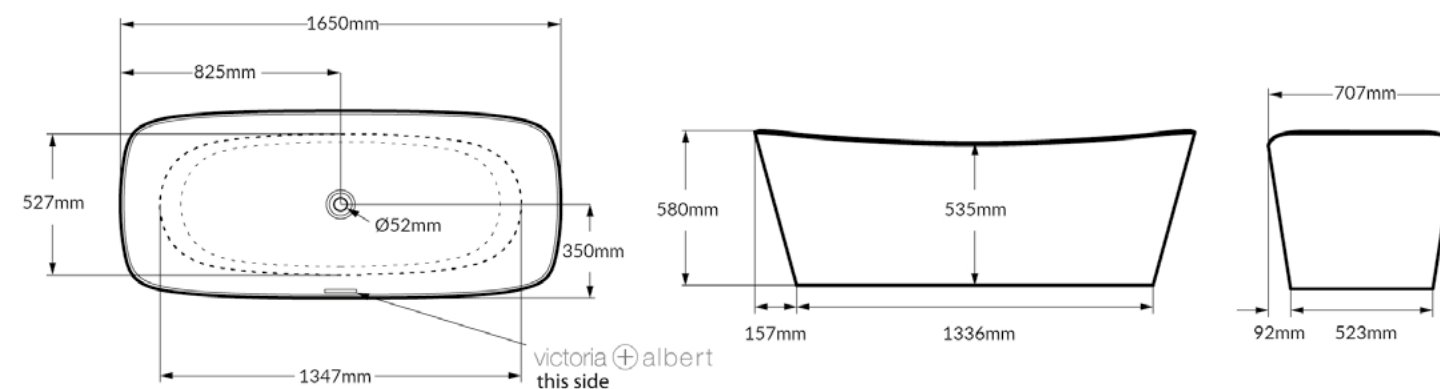

STANDARD WHITE | DK8301

Com uma moldura elegante, notável profundidade e extremidade ampla, a Banheira Trivento oferece um design com bordas finas, garantindo o máximo conforto com sua elevação especialmente projetada para apoiar a cabeça.

PESO
70KG

CAPACIDADE
295L

NECESSITA
ADAPTAÇÃO NO PISO

RECOMENDADO
PARA 2 PESSOAS

DOWNLOADS: