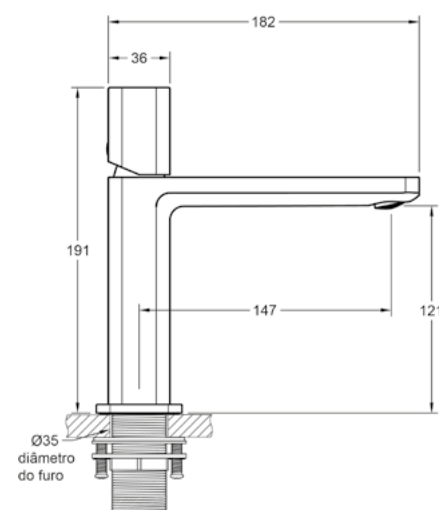

## MONOCOMANDO PARA LAVATÓRIO 121mm RIVVO

\* Todos os volantes são vendidos separadamente.

Corpo para Monocomando de Lavatório

+

Volante para Monocomando de Lavatório

DESENHO TÉCNICO:

**Altura da bica:** 121 mm  
**Vazão:** 6,85 L/min em uma pressão de 10 MCA  
**Diâmetro do furo para instalação:** Ø 3,5cm  
**\*Medidas em mm**