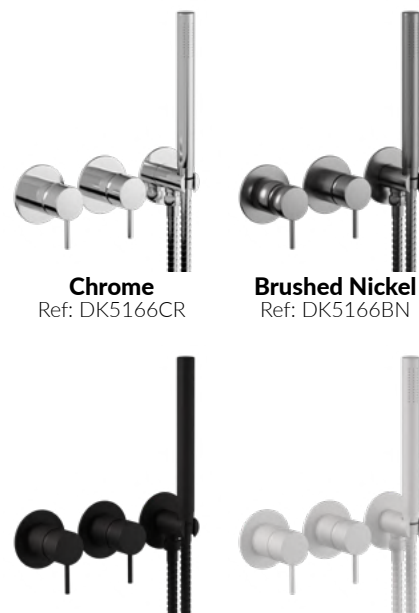

## MONOCOMANDO DUPLO PARA CHUVEIRO OU BANHEIRA COM DUCHA MANUAL LOOP

**Chrome** Ref: DK5166CR  
**Brushed Nickel** Ref: DK5166BN  
**Matt Black** Ref: DK5166MB  
**Matt White** Ref: DK5166MW

DESENHO TÉCNICO: