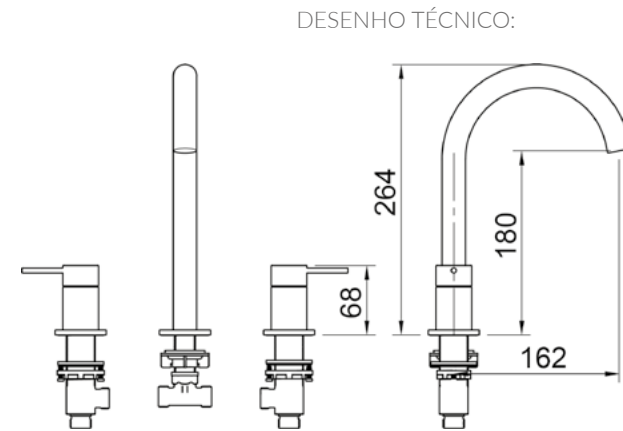

## MISTURADOR DE BANCADA PARA LAVATÓRIO LOOP

**Chrome**  
Ref: DK5160CR

**Brushed Nickel**  
Ref: DK5160BN

**Matt Black**  
Ref: DK5160MB

**Matt White**  
Ref: DK5160MW

**Altura da Bica: 180 mm**  
**Vazão: 6,5 L/min em uma pressão de 10 MCA**  
*\*Medidas em mm*