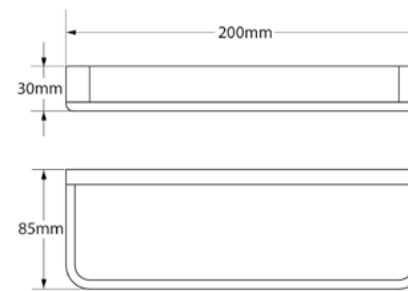

Clique nos ícones abaixo para acessar os arquivos técnicos:

TOALHEIRO
RETANGULAR RAINBOW