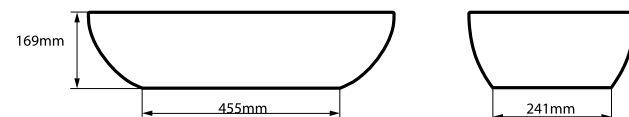

DOWNLOADS:

6 kg