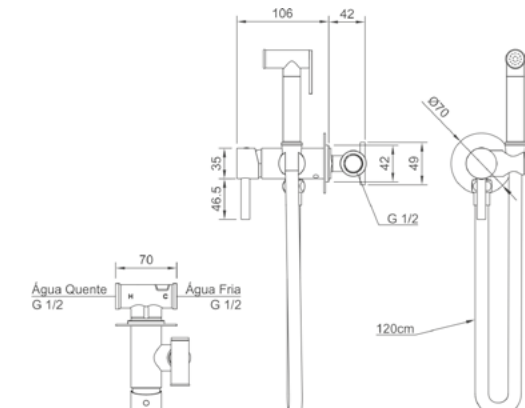

**Brushed Rose Gold**  
Ref: DK5111BRG

**ORB**  
Ref: DK5111OB

**Matt Black**  
Ref: DK5111MB

**Matt White**  
Ref: DK5111MW

DESENHO TÉCNICO:

**Vazão: 6,34 L/min em uma pressão de 10 MCA**

**Tamanho do Flexível: 1,2 m**