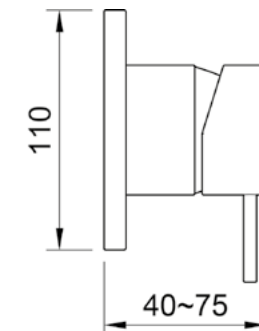

*Base do registro não inclusa
*Medidas em mm