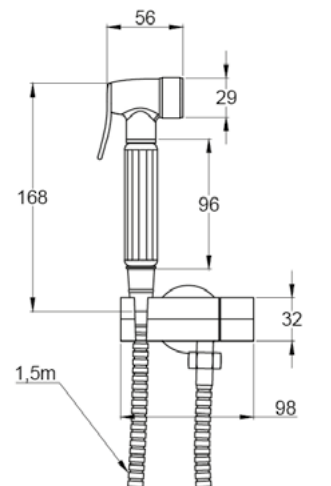

DESENHO TÉCNICO:

Vazão: 4,6 L/min em uma pressão de 10 MCA
Tamanho do Flexível: 1,5m
*Medidas em mm