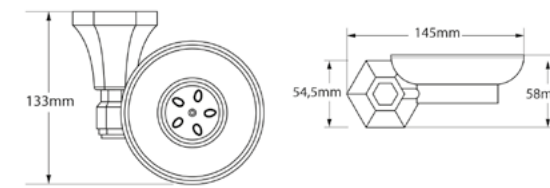

DESENHO TÉCNICO: