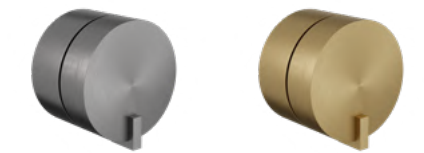

Brushed Nickel
Ref: DK5204BN

Brushed Gold
Ref: DK5204BG