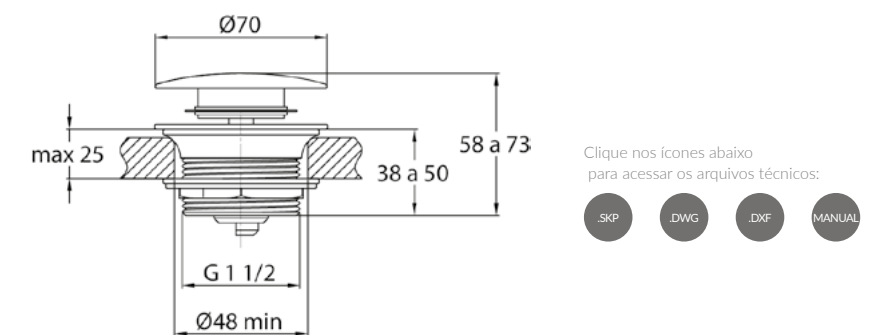

* Verificar medidas de acordo com a cor de acabamento da válvula.