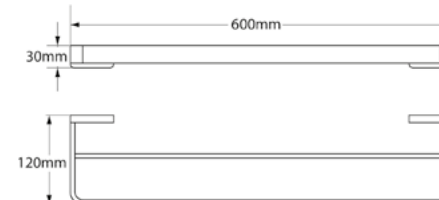

DESENHO TÉCNICO:

Clique nos ícones abaixo para acessar os arquivos técnicos: