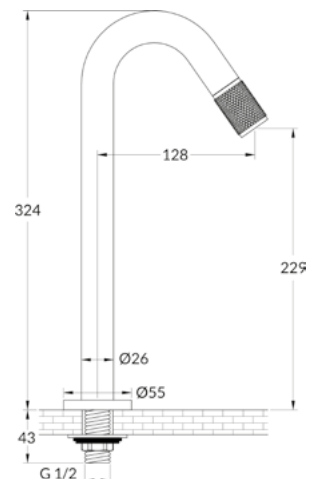

**Brushed Rose Gold**  
Ref: DK5056BRG

**ORB**  
Ref: DK5056OB

**Matt Black**  
Ref: DK5056MB

**Matt White**  
Ref: DK5056MW

DESENHO TÉCNICO:

**Altura da bica: 229 mm**  
**Vazão: 6,02 L/min em uma pressão de 10 MCA**  
**\*Medidas em mm**