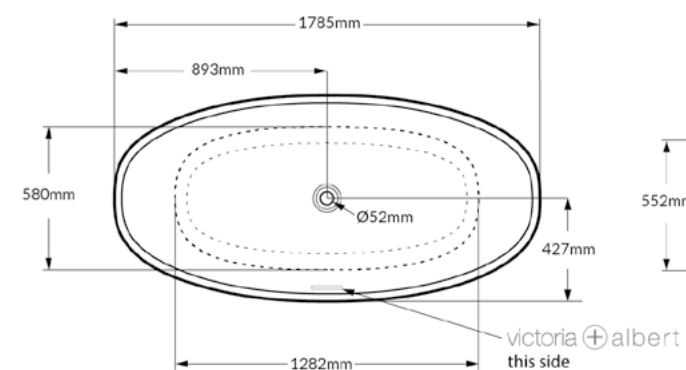

STANDARD WHITE | DK8079
MATT WHITE | DK8179MW

Inspirada na beleza da capital da Catalunha, a banheira Barcelona possui um design curvilíneo, perfeito para aqueles que apreciam momentos de relaxamento e bem-estar. Proporciona conforto ideal para acomodar duas pessoas. As cubas Barcelona Grande e Pequena são opções excelentes para complementar ambientes elegantes.

PESO
97KG

CAPACIDADE
350L

NECESSITA
ADAPTAÇÃO NO PISO

RECOMENDADO
PARA 2 PESSOAS

DOWNLOADS: