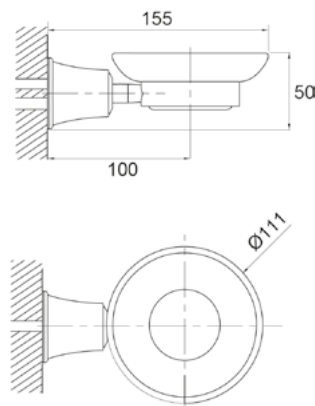

**ORB**  
Ref: DK8260OB

DESENHO TÉCNICO:

\*Medidas em mm

DESENHO TÉCNICO:

**TOALHEIRO SIMPLES  
DE PAREDE EVER**

**Chrome**  
Ref: DK8223CR

**ORB**  
Ref: DK8223OB

**PAPELEIRA  
EVER**