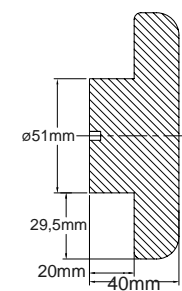

B Fantelli Arquitetura

DOWNLOADS:

Arquiteto Rafa Zampini

DOWNLOADS:

CUBA DE APOIO DUPLO ARCO GEOSTONE

* Todas as cubas acompanham válvula de liga de cobre de 1"1/4, com tampa da mesma cor e material da cuba.

KG 13,3kg

KG 0,35kg

ACESSÓRIO CABIDE GEOSTONE