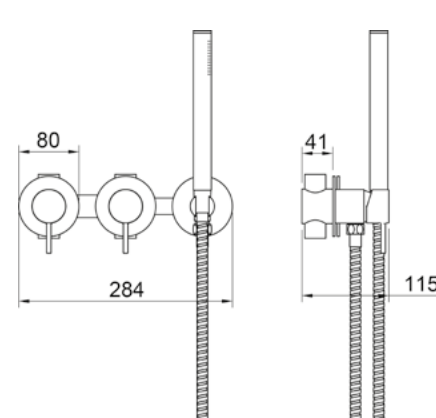

Vazão Saída Superior: 17,3 L/min em uma pressão de 10 MCA
Vazão Ducha Manual: 9 L/min em uma pressão de 10 MCA
*Medidas em mm

Pressão mínima: 2 MCA | Recomendada: a partir de 4 MCA | Pressão máxima: 40 MCA