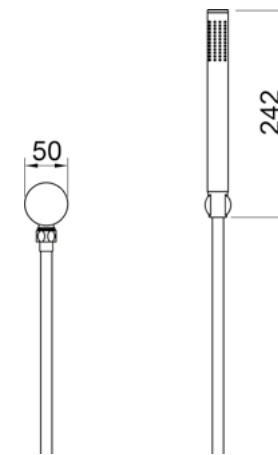

KIT DE DUCHA MANUAL LOOP

DESENHO TÉCNICO:

Vazão: 10,1 L/min em uma pressão de 10 MCA

*Medidas em mm

Pressão mínima: 2 MCA | Recomendada: a partir de 4 MCA | Pressão máxima: 40 MCA