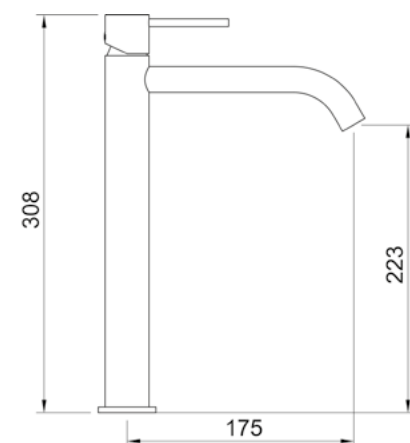

## TORNEIRA FRIA DE BANCADA PARA LAVATÓRIO 223mm LOOP

**Chrome**  
Ref: DK5163CR

**Brushed Nickel**  
Ref: DK5163BN

**Matt Black**  
Ref: DK5163MB

**Matt White**  
Ref: DK5163MW

DESENHO TÉCNICO:

**Altura da Bica: 223 mm**  
**Vazão: 4,0 L/min em uma pressão de 10 MCA**  
*\*Medidas em mm*