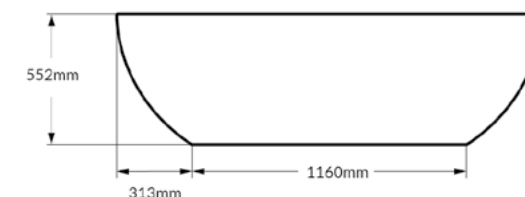

PESO  
97KG

CAPACIDADE  
350L

NECESSITA  
ADAPTAÇÃO NO PISO

RECOMENDADO  
PARA 2 PESSOAS

DOWNLOADS:

garantia  
25  
anos

Qc<sup>TM</sup> rico em  
rocha  
vulcânica

victoria ⊕ albert