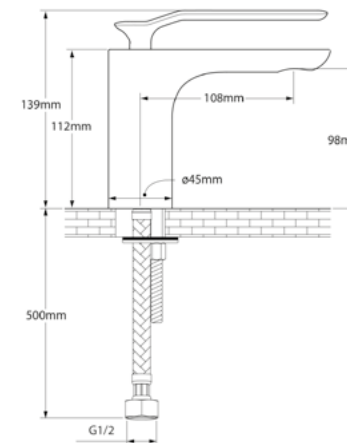

**Brushed Rose Gold**  
Ref: DK5015BRG

**Brushed Nickel**  
Ref: DK5015BN

**Matt White**  
Ref: DK5015MW

DESENHO TÉCNICO:

**Altura da bica: 98 mm**

**Vazão: 6,14 L/min em uma pressão de 10 MCA**

Clique nos ícones abaixo para acessar os arquivos técnicos: