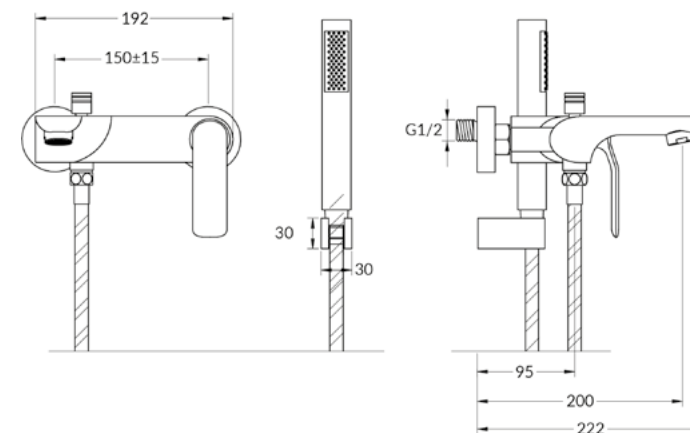

**Brushed Rose Gold** Ref: DK5052BRG  
**Brushed Nickel** Ref: DK5052BN  
**Matt White** Ref: DK5052MW

DESENHO TÉCNICO:

**\*Medidas em mm**

**Vazão da Bica:** 9,28 L/min em uma pressão de 10 MCA  
**Vazão da Ducha manual:** 7,42 L/min em uma pressão de 10 MCA