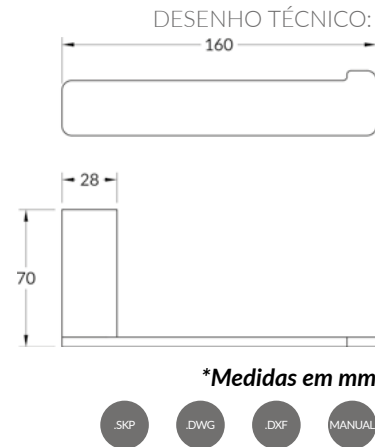

PAPELEIRA
RIVVO