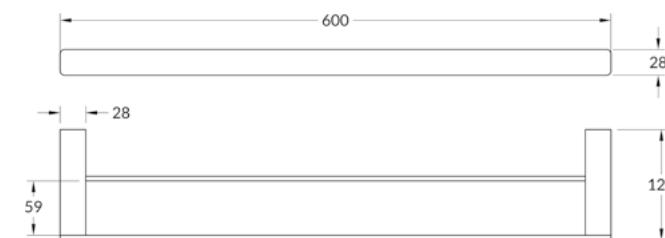

DESENHO TÉCNICO: