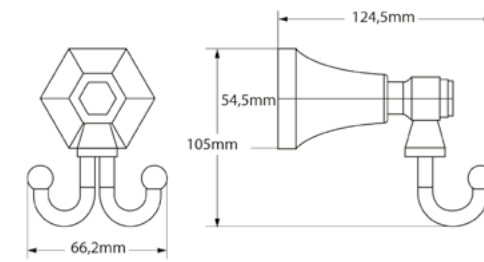

DESENHO TÉCNICO:

**CABIDE
FAVO**

Ref: DK8242CR

Ref: DK8242GO