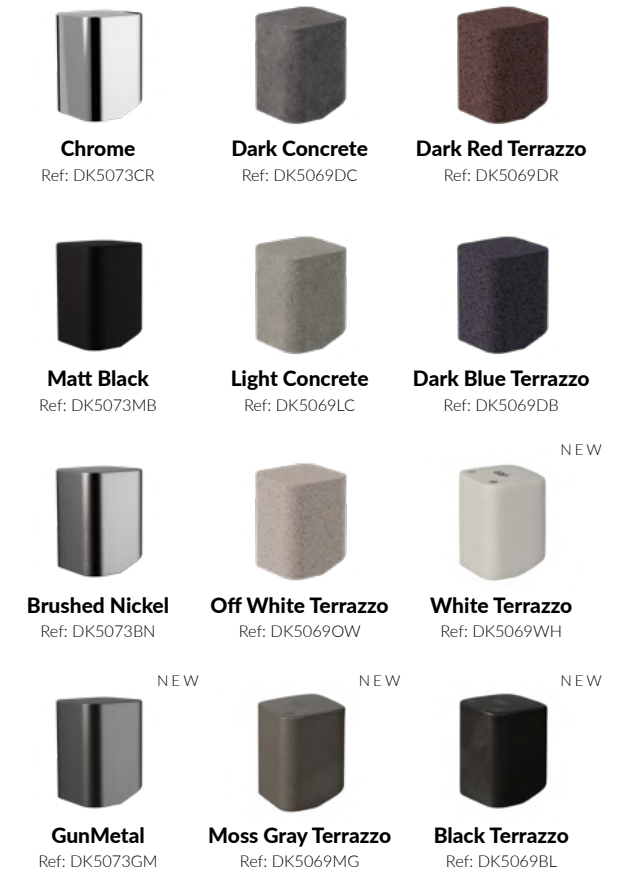

+

Volante para Monocomando de Lavatório