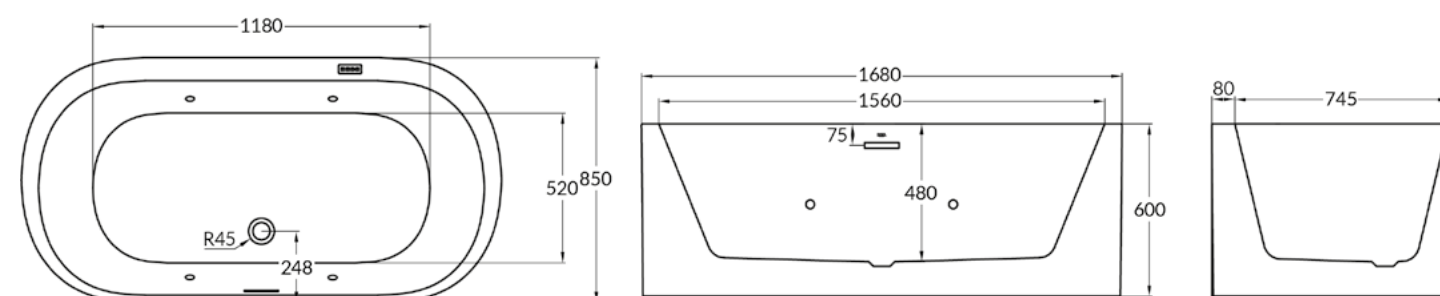

garantia
10
anos

Segurança
Compulsório
INMETRO

DOKA COLLECTION

AIR MASSAGE X

VIENA X

GLOSSY WHITE | DK4855
MATT WHITE | DK4855MW

Apresentando curvas arredondadas e um design arrojado, a Viena X destaca-se por seu espaçoso interior, mesmo mantendo dimensões mais compactas. Sua estética única e funcionalidade eficiente a tornam uma opção atraente para quem busca sofisticação e praticidade.

KG PESO
62KG

CAPACIDADE
310L

RECOMENDADO
PARA 2 PESSOAS

Acrílico sem emendas visíveis

Sistema Air Massage

LED

Cromoterapia

Controle Touch

Não mantém água parada

Fácil instalação

10 anos de Garantia*

Certificada pelo INMETRO

*A garantia do produto é 10 anos no acrílico e 02 anos no funcionamento.

DOWNLOADS:

.SKP

.DWG

.DXF

MANUAL

*Medidas em mm

Voltagem: 220 V | Capacidade da bomba de ar: 300 W

PROJETO: Gustavo Martins
FOTOGRAFIA: Fábio Machado