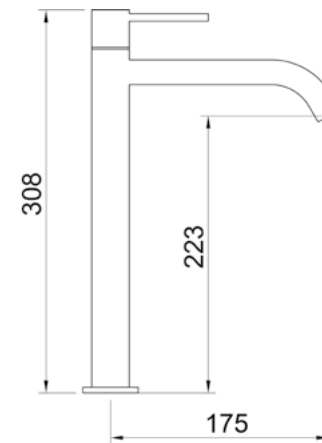

Altura da Bica: 223 mm
Vazão: 4,5 L/min em uma pressão de 10 MCA
*Medidas em mm

Pressão mínima: 2 MCA | Recomendada: a partir de 4 MCA | Pressão máxima: 40 MCA