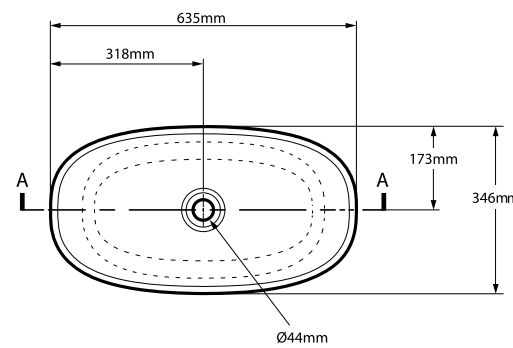

DOWNLOADS:

6 kg