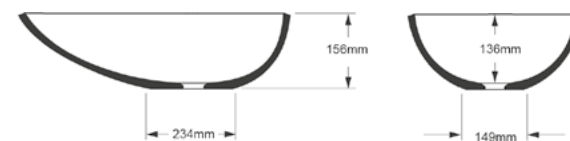

CUBA BARCELONA GRANDE | DK8080

8 kg

DOWNLOADS:

CUBA NAPOLI | DK8062

6 kg

DOWNLOADS:

CORES DE LINHA PARA BANHEIRAS E CUBAS

Opções de Válvulas para Cuba podem ser encontradas na página 176.  
Opções de Sifão para Cuba pode ser encontrada na página 173.