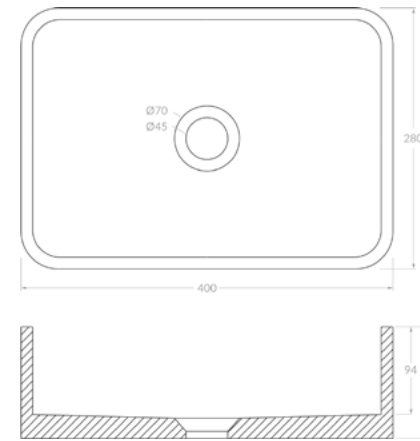

KG 12,4kg

*Medidas em mm

CUBA DE APOIO ^{NEW} ROCK GEOSTONE

* Todas as cubas acompanham válvula de liga de cobre de 1"1/4, com tampa da mesma cor e material da cuba.

KG 12,4kg

*Medidas em mm