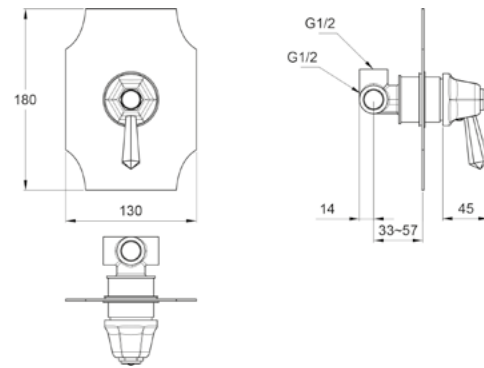

**MONOCOMANDO
PARA CHUVEIRO FAVO**

Ref: DK8274CR

Ref: DK8267GO

Pressão mínima: 4 MCA | Recomendada: a partir de 10 MCA | Pressão máxima: 40 MCA

DESENHO TÉCNICO:

*Base do monocomando inclusa.

Vazão: 12,14 L/min em uma pressão de 10 MCA

*Medidas em mm

**CHUVEIRO
DE TETO FAVO**

Ref: DK8280CR

Ref: DK8280GO

Pressão mínima: 4 MCA | Recomendada: a partir de 10 MCA | Pressão máxima: 40 MCA