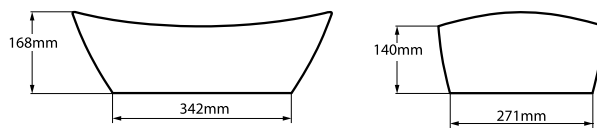

7 kg

DOWNLOADS:

4 kg