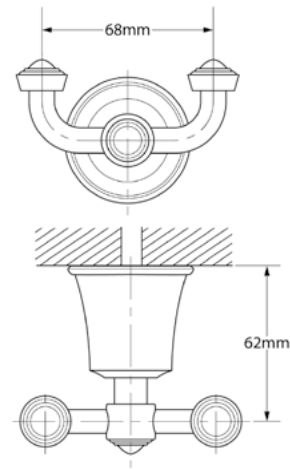

**CABIDE
EVER**

DESENHO TÉCNICO: