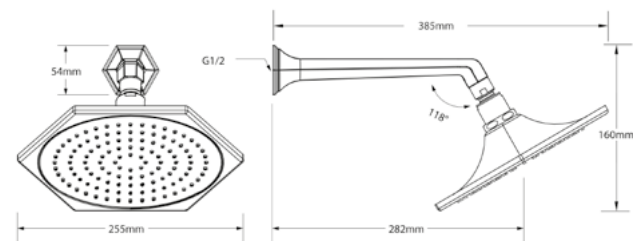

DESENHO TÉCNICO:

Vazão: 12,14 L/min em uma pressão de 10 MCA

**PAPELEIRA
FAVO**

Ref: DK8243CR

Ref: DK8243GO