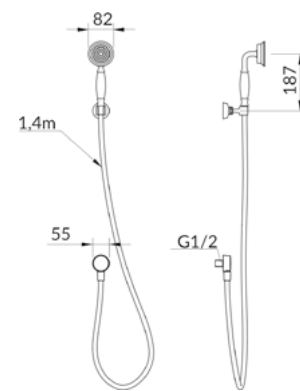

DESENHO TÉCNICO:

Vazão: 8,4 L/min em uma pressão de 10 MCA
*Medidas em mm

MONOCOMANDO
PARA CHUVEIRO EVER

Ref: DK8266CR

Ref: DK8265OB

Pressão mínima: 4 MCA | Recomendada: a partir de 10 MCA | Pressão máxima: 40 MCA