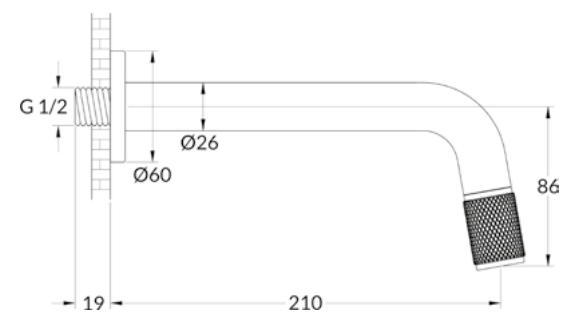

**Brushed Rose Gold**  
Ref: DK5057BRG

**ORB**  
Ref: DK5057OB

**Matt Black**  
Ref: DK5057MB

**Matt White**  
Ref: DK5057MW

DESENHO TÉCNICO:

Clique nos ícones abaixo para acessar os arquivos técnicos:

**Vazão:** 6,2 L/min em uma pressão de 10 MCA