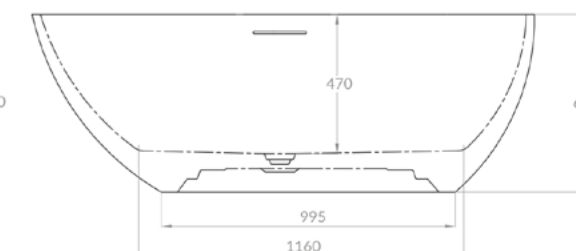

**PESO**  
60KG

**CAPACIDADE**  
290L

**NÃO NECESSITA**  
**ADAPTAÇÃO NO PISO**

**RECOMENDADO**  
**PARA 1 PESSOA**

\*Medidas em mm