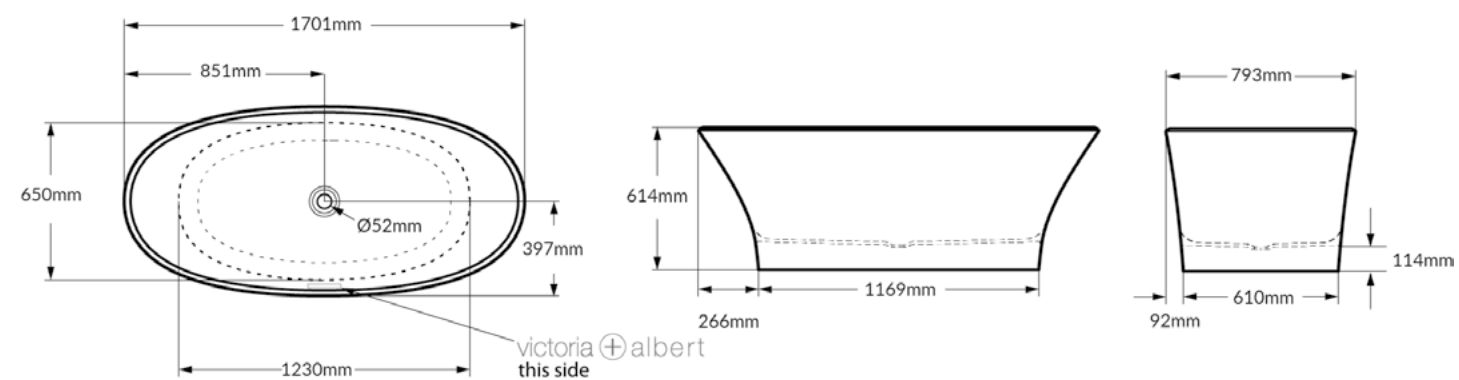

STANDARD WHITE | DK8105

Seguindo o sucesso da nossa banheira com design arredondado los, apresentamos a Ionian. Ela possui medidas superiores e uma angulação extremamente confortável para o apoio das costas em ambas as extremidades, o que garante um banho intenso e relaxante.

PESO
82KG

CAPACIDADE
310L

NÃO NECESSITA
ADAPTAÇÃO NO PISO

RECOMENDADO
PARA 2 PESSOAS

DOWNLOADS: