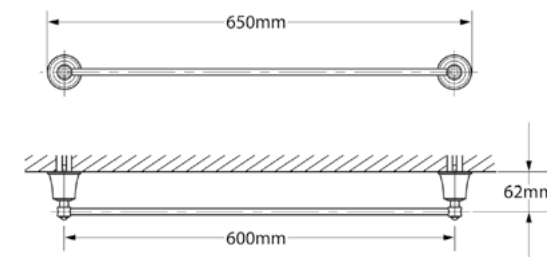

**ORB**  
Ref: DK8260OB

DESENHO TÉCNICO:

\*Medidas em mm

DESENHO TÉCNICO:

**TOALHEIRO SIMPLES  
DE PAREDE EVER**

**Chrome**  
Ref: DK8223CR

**ORB**  
Ref: DK8223OB

**PAPELEIRA  
EVER**