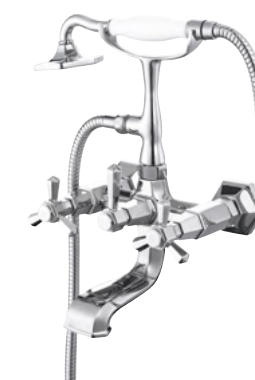

MISTURADOR DE PAREDE PARA BANHEIRA COM DUCHA MANUAL FAVO

Chrome

Ref: DK8236CR

Pressão mínima: 4 MCA | Recomendada: a partir de 10 MCA | Pressão máxima: 40 MCA