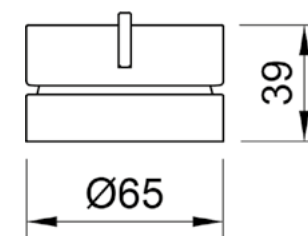

ACIONAMENTO MONOCOMANDO DE BANCADA PARA LAVATÓRIO QUANTUM

DESENHO TÉCNICO:

*Medidas em mm

*Para informações técnicas atualizadas consulte o manual do produto