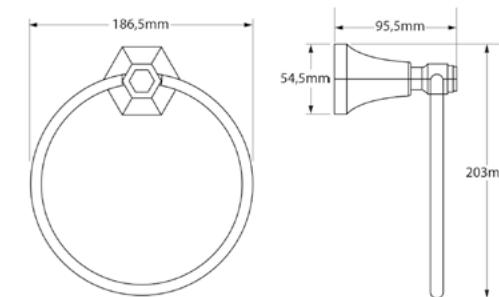

DESENHO TÉCNICO:

**TOALHEIRO ARGOLA
FAVO**

Ref: DK8244CR

Ref: DK8244GO