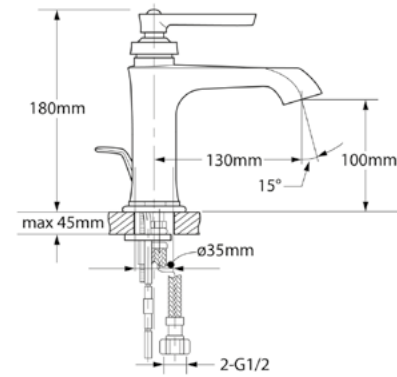

MONOCOMANDO
PARA LAVATÓRIO 100mm EVER

Ref: DK8257CR

Ref: DK8257OB

Pressão mínima: 4 MCA | Recomendada: a partir de 10 MCA | Pressão máxima: 40 MCA

DESENHO TÉCNICO:

Altura da Bica: 100 mm
Vazão: 4,3 L/min em uma pressão de 10 MCA
Diâmetro do furo para instalação: Ø 3,5cm