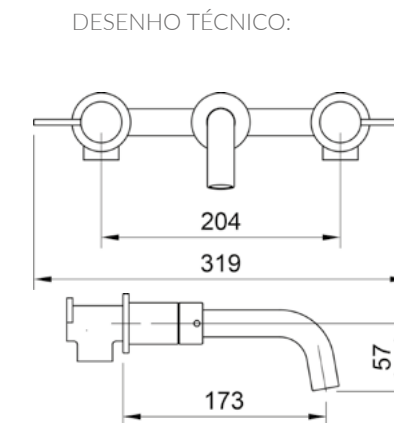

## MISTURADOR DE PAREDE PARA LAVATÓRIO LOOP

**Chrome**  
Ref: DK5161CR

**Brushed Nickel**  
Ref: DK5161BN

**Matt Black**  
Ref: DK5161MB

**Matt White**  
Ref: DK5161MW

**Vazão: 6,2 L/min em uma pressão de 10 MCA**  
*\*Medidas em mm*