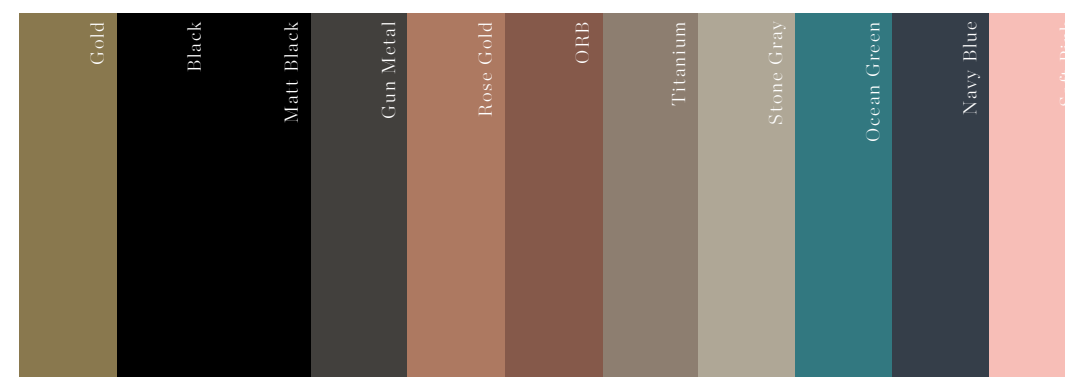

ATELIER

DOKA CORES

PROJETE BANHEIROS

EXCLUSIVOS

Em sintonia com as tendências globais, apresentamos ao mercado brasileiro a oferta de pintura externa para as renomadas banheiras inglesas da Victoria + Albert.

As banheiras da linha são desenvolvidas a partir de uma rara rocha vulcânica naturalmente branca, logo, seus acabamentos de fábrica são do mesmo tom. A partir do resultado de pesquisas aprofundadas sobre as cores e as sensações de bem-estar que elas proporcionam, nossa coleção passou a ofertar **tonalidades que se integram perfeitamente à decoração das salas de banho** e permitindo a criação de espaços personalizados.

Para aqueles que buscam um projeto ainda mais exclusivo, disponibilizamos a opção de personalização a partir da **paleta de cores NCS** (referência mundial em decoração) com 1950 opções.

Liberte sua imaginação e construa um ambiente que reflita sua personalidade, possibilitando experiências diárias de relaxamento. Deixe-se inspirar e conte com o Atelier DOKA CORES para transformar a sala de banho dos **seus sonhos em realidade!**

Confira os pins
DOKA Cores
e inspire-se.

Possibilidade de personalização
em mais de 1950 cores NCS.

CORES DE LINHA
PARA BANHEIRAS E CUBAS

Banheira Napoli na tonalidade Rose Gold
PROJETO: RISCATTO Arquitetura