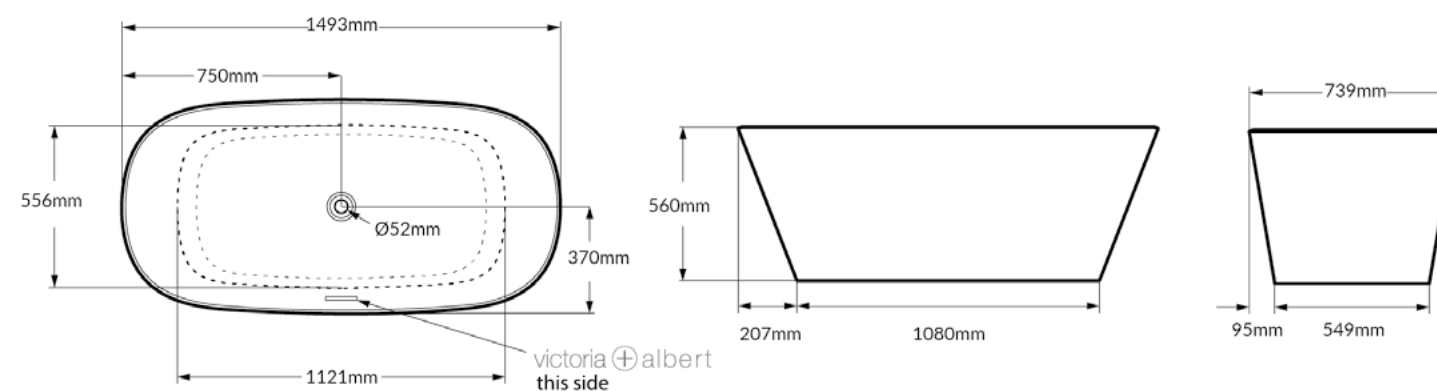

STANDARD WHITE | DK8300
MATT WHITE | DK8303MW

Com um design compacto, minimalista e de extremidade dupla, a Vetralla, com seus 149 cm de comprimento, destaca-se como a escolha ideal para salas de banho modernas e espaços pequenos, proporcionando uma experiência funcional e elegante.

PESO
64KG

CAPACIDADE
280L

NECESSITA
ADAPTAÇÃO NO PISO

RECOMENDADO
PARA 1 PESSOA

DOWNLOADS:

.SKP

.DWG

.DXF

MANUAL