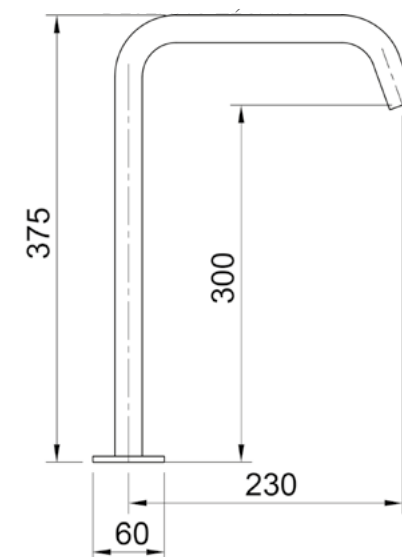

BICA DE MESA
PARA LAVATÓRIO 300mm QUANTUM

*Medidas em mm

*Para informações técnicas atualizadas consulte o manual do produto