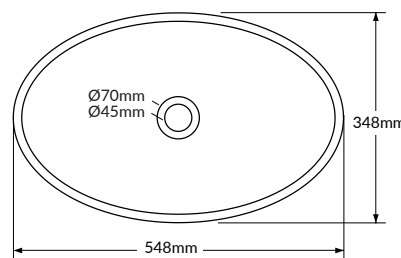

B Fantelli Arquitetura

DOWNLOADS:

Arquiteto Rafa Zampini

DOWNLOADS:

CUBA DE APOIO DUPLO ARCO GEOSTONE

* Todas as cubas acompanham válvula de liga de cobre de 1"1/4, com tampa da mesma cor e material da cuba.

KG 13,3kg

KG 0,35kg

ACESSÓRIO CABIDE GEOSTONE