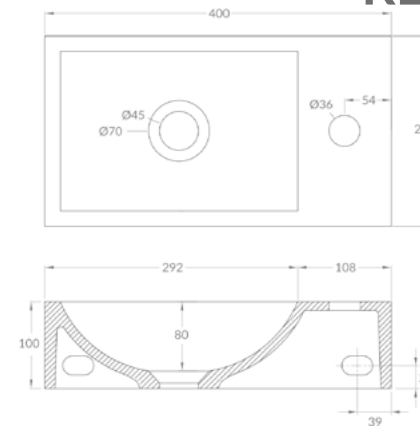

## <sup>NEW</sup> CUBA SUSPENSA OU DE APOIO RETANGULAR COM MESA LATERAL DIREITA

\* Todas as cubas acompanham válvula de liga de cobre de 1"1/4, com tampa da mesma cor e material da cuba.

KG 12,4kg

\*Medidas em mm