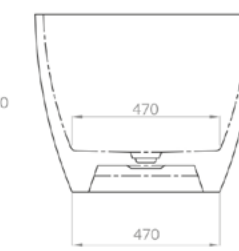

**PESO**  
60KG

**CAPACIDADE**  
290L

**NÃO NECESSITA**  
**ADAPTAÇÃO NO PISO**

**RECOMENDADO**  
**PARA 1 PESSOA**

\*Medidas em mm