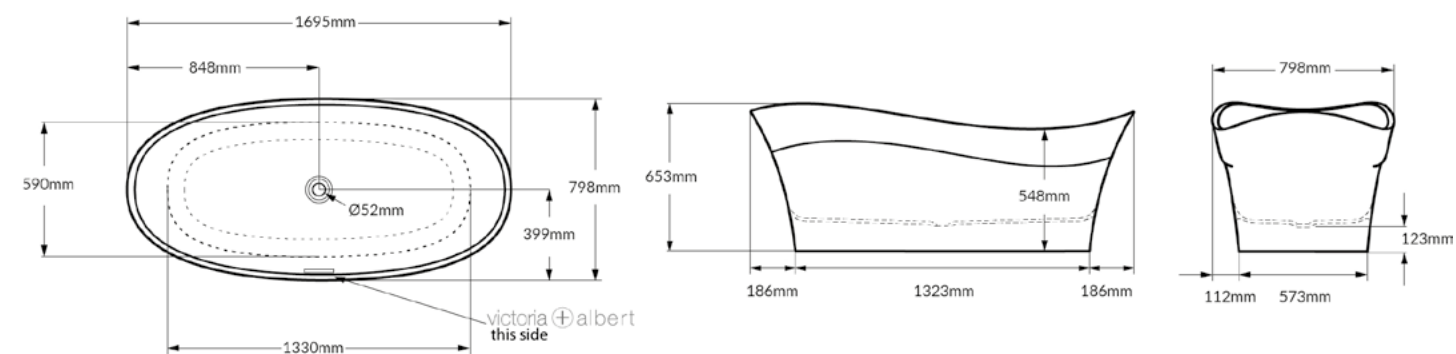

STANDARD WHITE | DK8109

A Banheira Pescadero é inspirada no movimento do mar, assemelhando-se a uma única onda. Sua profundidade e angulação ergonômica, com detalhes precisamente esculpidos, criam linhas sombreadas, acentuadas pelo contorno dinâmico da peça, tanto interna quanto externamente.

PESO
75KG

CAPACIDADE
289L

NÃO NECESSITA
ADAPTAÇÃO NO PISO

RECOMENDADO
PARA 2 PESSOAS

DOWNLOADS:

.SKP

.DWG

.DXF

MANUAL