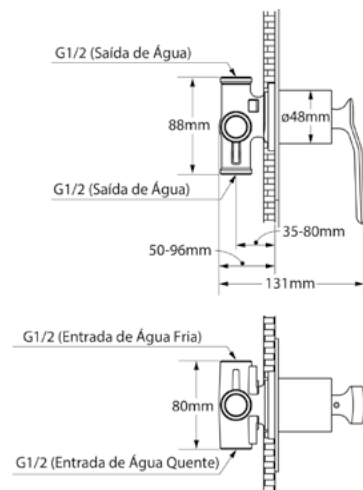

MONOCOMANDO PARA CHUVEIRO RAINBOW

DESENHO TÉCNICO: