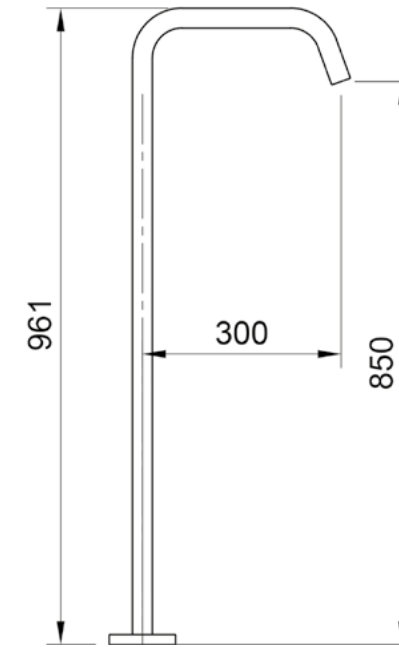

BICA DE PISO PARA BANHEIRA QUANTUM

DESENHO TÉCNICO:

*Medidas em mm

*Para informações técnicas atualizadas consulte o manual do produto