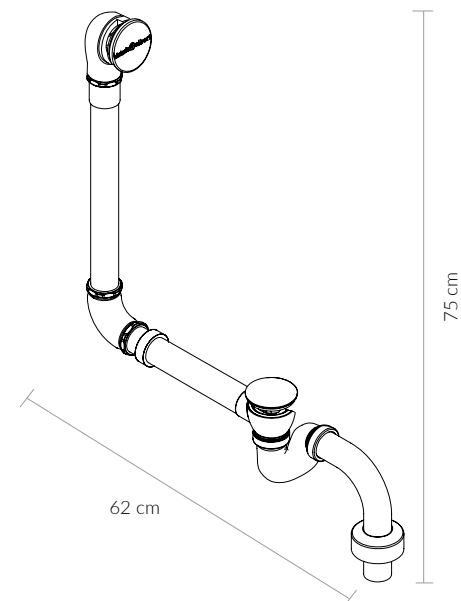

**Chrome**  
Ref: DK7754

DESENHO TÉCNICO:

**RALO E LADRÃO**  
PARA BANHEIRA VITORIANA

**Cromado**  
Ref: K16TO

**Branco**  
Ref: K16TOBR

**Dourado**  
Ref: KIT16PB

DESENHO TÉCNICO:

VERSÃO APRIMORADA  
DO SITE DOKA