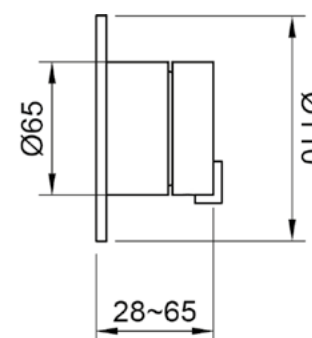

ACABAMENTO PARA MONOCOMANDO DE CHUVEIRO QUANTUM

DESENHO TÉCNICO:

*Medidas em mm

*Base do registro não inclusa

*Para informações técnicas atualizadas consulte o manual do produto