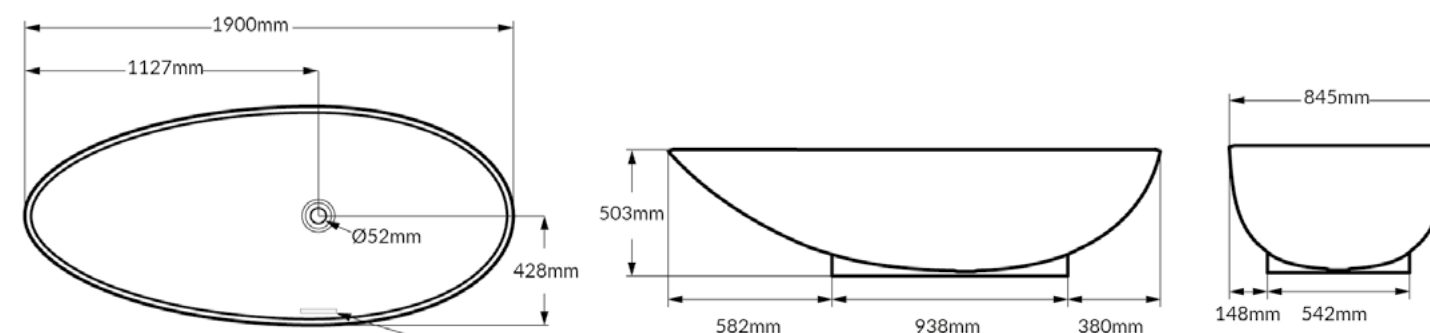

STANDARD WHITE | DK8038

Desenvolvida em uma única peça, a Napoli apresenta a elegância descomplicada de uma banheira sem bordas, destacando-se por seu design assimétrico que proporciona conforto máximo e facilita o acesso. Sua funcionalidade excepcional a tornam a escolha perfeita para quem busca comodidade no ambiente de banho.

DOWNLOADS: