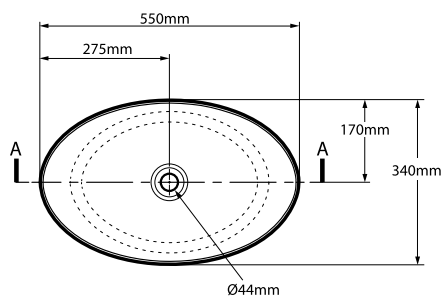

7 kg

DOWNLOADS:

4 kg