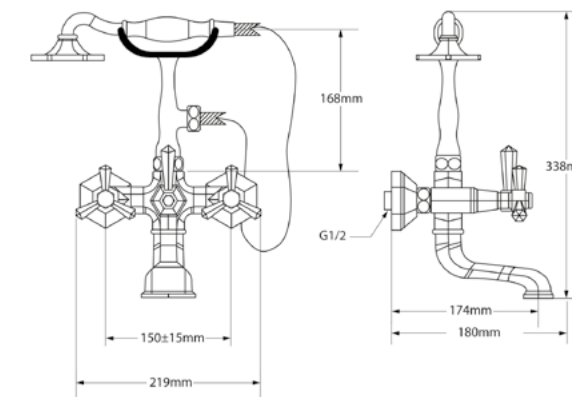

DESENHO TÉCNICO:

Vazão da Bica: 8,2 L/min em uma pressão de 10 MCA
Vazão da Ducha: 8 L/min em uma pressão de 10 MCA