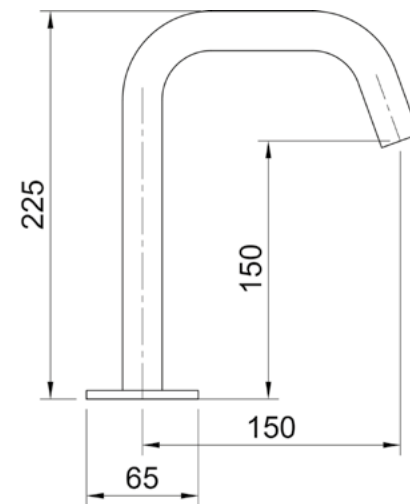

BICA DE MESA
PARA LAVATÓRIO 150mm QUANTUM

DESENHO TÉCNICO:

*Medidas em mm

*Para informações técnicas atualizadas consulte o manual do produto