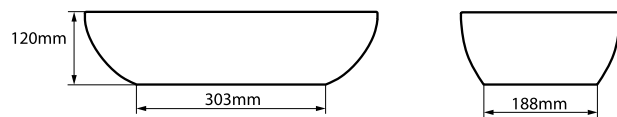

DOWNLOADS:

CUBA IOS GRANDE | DK8064

12 kg

DOWNLOADS:

Possibilidade de personalização em mais de 1950 cores NCS.

CUBA BARCELONA PEQUENA | DK8030

5 kg

DOWNLOADS: