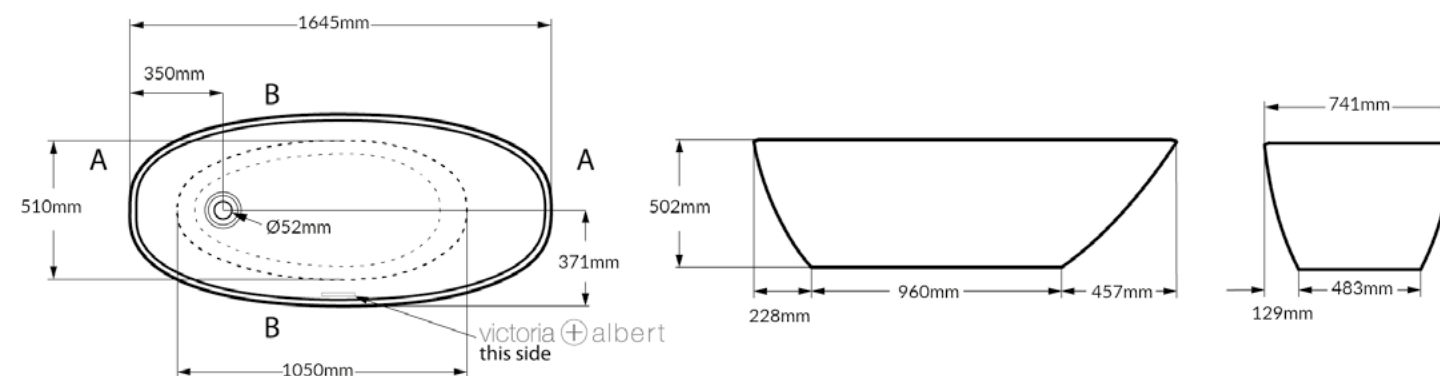

STANDARD WHITE | DK8100
MATT WHITE | DK8111MW

A banheira Mozzano se destaca por seu design visualmente assimétrico e ergonômico, proporcionando o máximo de conforto durante o banho de imersão. Mesmo sendo compacta, essa banheira oferece um amplo espaço interno e uma excelente relação custo-benefício.

PESO
61KG

CAPACIDADE
250L

NECESSITA
ADAPTAÇÃO NO PISO

RECOMENDADO
PARA 1 PESSOA

DOWNLOADS: