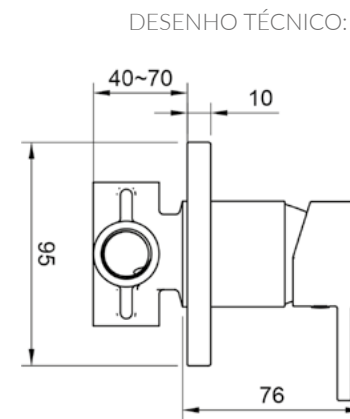

MONOCOMANDO PARA CHUVEIRO OU BANHEIRA LOOP

Vazão: 13,4 L/min em uma pressão de 10 MCA

*Base do monocomando inclusa

*Medidas em mm

Pressão mínima: 2 MCA | Recomendada: a partir de 4 MCA | Pressão máxima: 40 MCA