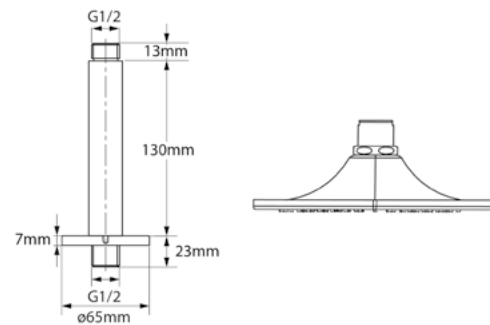

DESENHO TÉCNICO:

**CHUVEIRO
DE PAREDE FAVO**

Ref: DK8273CR

Ref: DK8270GO

Pressão mínima: 4 MCA | Recomendada: a partir de 10 MCA | Pressão máxima: 40 MCA