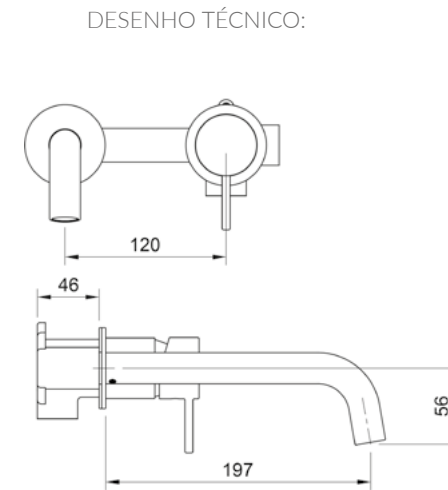

## MONOCOMANDO DE PAREDE PARA LAVATÓRIO LOOP

**Chrome**  
Ref: DK5164CR

**Brushed Nickel**  
Ref: DK5164BN

**Matt Black**  
Ref: DK5164MB

**Matt White**  
Ref: DK5164MW

**Vazão: 5,7 L/min em uma pressão de 10 MCA**  
*\*Medidas em mm*