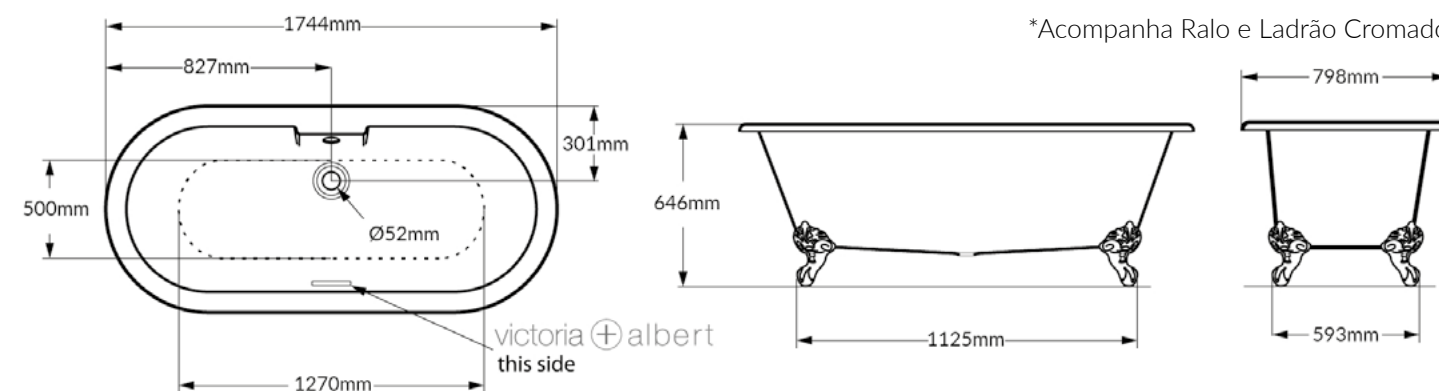

STANDARD WHITE | DK8037

A Banheira Cheshire se destaca por sua notável profundidade, angulação ergonômica, dimensões generosas e um amplo espaço interno. Seu design clássico e funcional cria um ambiente convidativo para momentos relaxantes e revigorantes.

Pés dourados (metal) DK8037DR
Pés cromados (metal) DK8037
Pés brancos (Quarrycast) DK8037BR

Os pés poderão ser customizados conforme paleta de cores DOKA.

KG PESO
61KG

CAPACIDADE
273L

NÃO NECESSITA ADAPTAÇÃO NO PISO

RECOMENDADO PARA 2 PESSOAS

DOWNLOADS:

.SKP

.DWG

.DXF

MANUAL