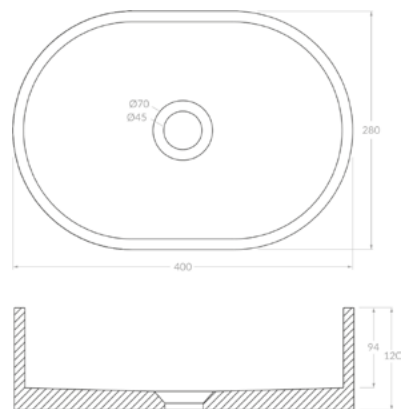

^{NEW} CUBA SUSPENSA OU DE APOIO RETANGULAR COM MESA LATERAL ESQUERDA

* Todas as cubas acompanham válvula de liga de cobre de 1"1/4, com tampa da mesma cor e material da cuba.