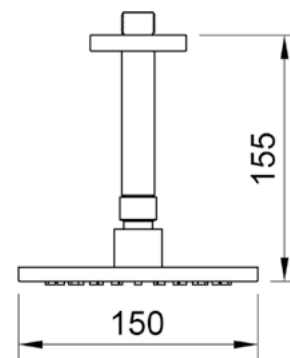

Vazão: 10,7 L/min em uma pressão de 10 MCA
*Medidas em mm

Pressão mínima: 2 MCA | Recomendada: a partir de 4 MCA | Pressão máxima: 40 MCA

ACABAMENTO PARA REGISTRO LOOP

DESENHO TÉCNICO: