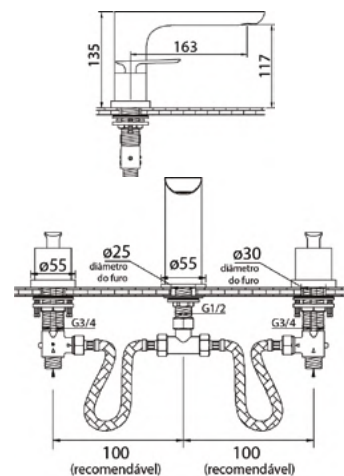

DESENHO TÉCNICO:

Vazão: 6,63 L/min em uma pressão de 10 MCA

*Medidas em mm

Clique nos ícones abaixo para acessar os arquivos técnicos:

Pressão mínima: 2 MCA | Recomendada: a partir de 4 MCA | Pressão máxima: 40 MCA