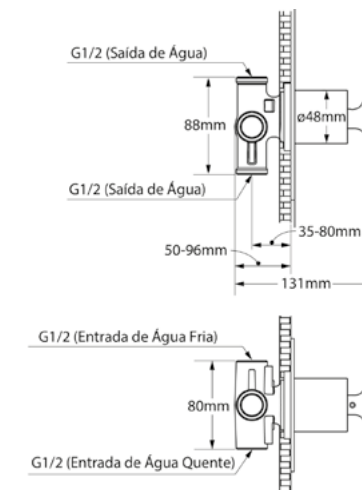

**Brushed Nickel**  
Ref: DK5054BN (DECA)  
Ref: DK5055BN (DOCOL)

**Matt White**  
Ref: DK5054MW (DECA)  
Ref: DK5055MW (DOCOL)

DESENHO TÉCNICO:

**A base não está inclusa.**

**Compatível apenas com:**

**Base Deca Ref. 4493.000**