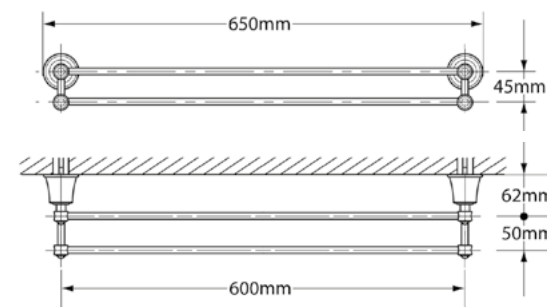

DESENHO TÉCNICO: