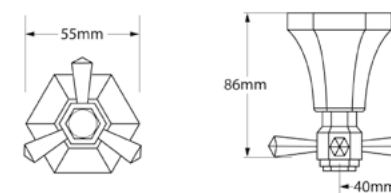

DESENHO TÉCNICO:

*Base do registro não inclusa