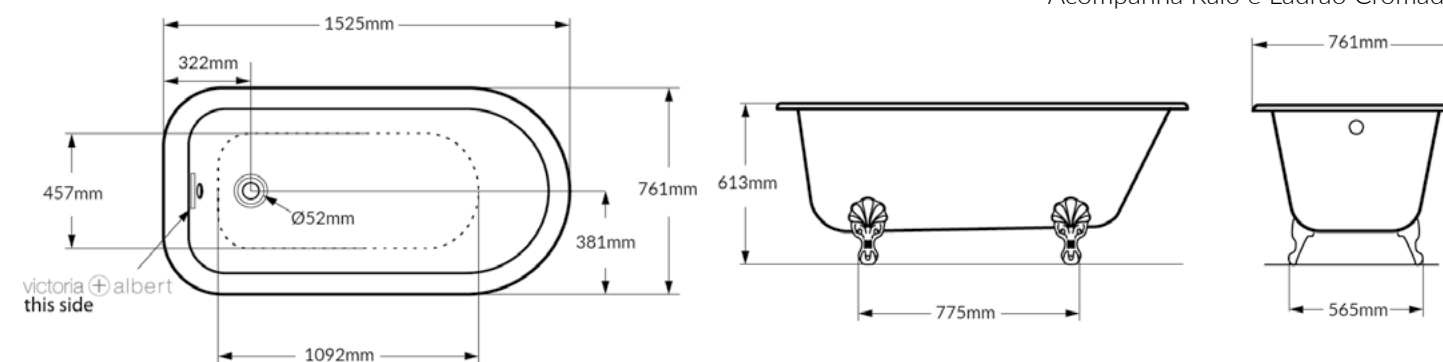

STANDARD WHITE | DK8054

A Wessex, com suas linhas clássicas e proporções reduzidas, apresenta um design que combina uma extremidade reta com outra angulada, proporcionando uma acomodação graciosa ao corpo. Essa abordagem recria o estilo vitoriano autêntico, elevando o visual do banheiro com elegância e sofisticação.

Pés dourados
(metal)
DK8054DR

Pés cromados
(metal)
DK8054

Pés brancos
(Quarrycast)
DK8054BR

Os pés poderão ser customizados conforme paleta de cores DOKA.

PESO
63KG

CAPACIDADE
204L

NÃO NECESSITA
ADAPTAÇÃO NO PISO

RECOMENDADO
PARA 1 PESSOA

DOWNLOADS:

.SKP

.DWG

.DXF

MANUAL

*Acompanha Ralo e Ladrão Cromado