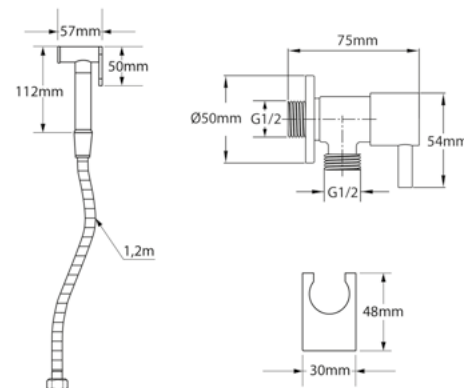

DUCHA HIGIÊNICA FRIA

DESENHO TÉCNICO:

Vazão: 6,34 L/min em uma pressão de 10 MCA

Tamanho do Flexível: 1,2 m

Pressão mínima: 2 MCA | Recomendada: a partir de 4 MCA | Pressão máxima: 40 MCA

DUCHA HIGIÊNICA MONOCOMANDO QUENTE E FRIA

DESENHO TÉCNICO: