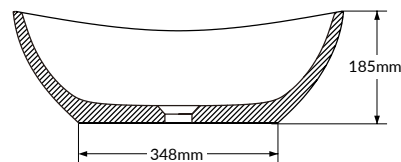

B Fantelli Arquitetura

DOWNLOADS:

Arquiteto Rafa Zampini

DOWNLOADS:

CUBA DE APOIO DUPLO ARCO GEOSTONE

* Todas as cubas acompanham válvula de liga de cobre de 1"1/4, com tampa da mesma cor e material da cuba.

KG 13,3kg

KG 0,35kg

ACESSÓRIO CABIDE GEOSTONE