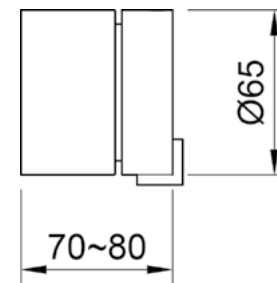

ACABAMENTO PARA REGISTRO QUANTUM

DESENHO TÉCNICO:

*Medidas em mm

*Base do registro não inclusa

*Para informações técnicas atualizadas consulte o manual do produto