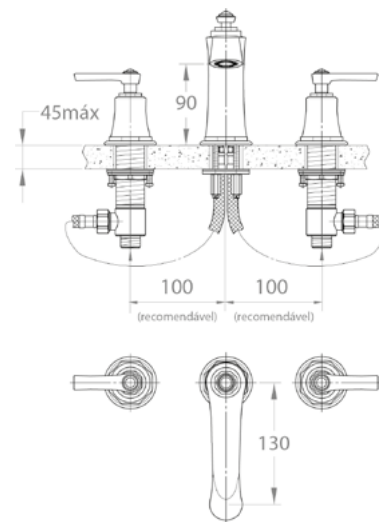

DESENHO TÉCNICO:

Altura da Bica: 90 mm
Vazão: 3 L/min em uma pressão de 10 MCA
Diâmetro do furo para instalação: Ø 3,5cm
*Medidas em mm