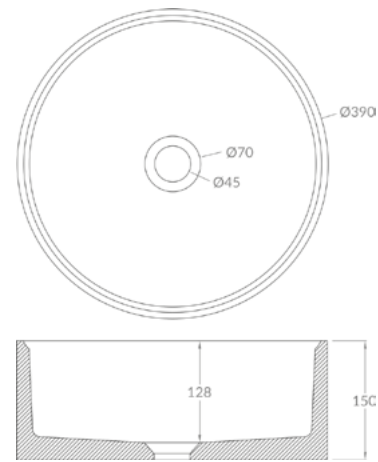

**BLACK TERRAZZO**  
Ref: DK5099BL

KG 12,4kg

\*Medidas em mm