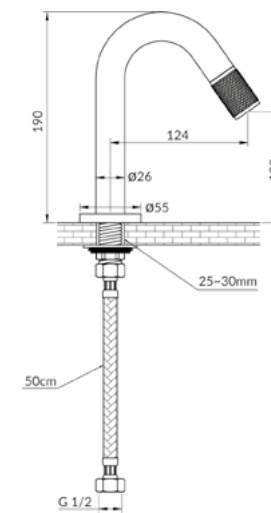

**Brushed Rose Gold**  
Ref: DK5127BRG

**ORB**  
Ref: DK5127OB

**Matt Black**  
Ref: DK5127MB

**Matt White**  
Ref: DK5127MW

DESENHO TÉCNICO:

**Altura da bica: 100 mm**  
**Vazão: 6,02 L/min em uma pressão de 10 MCA**  
**\*Medidas em mm**