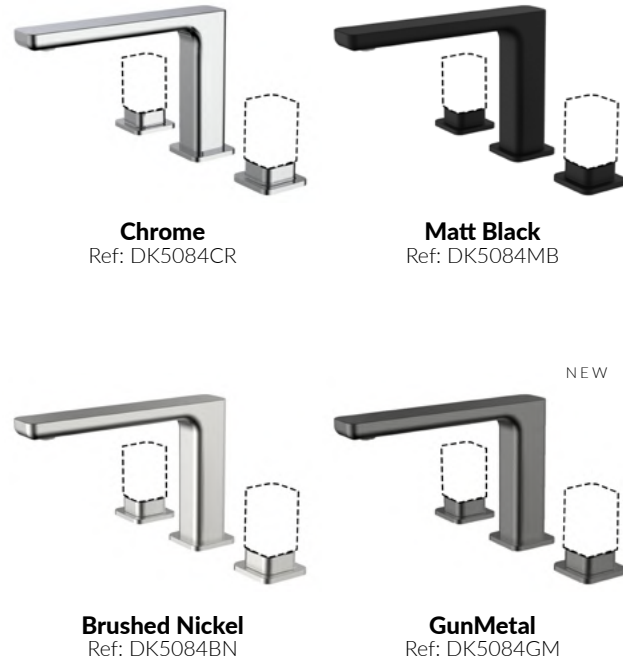

## MISTURADOR QUENTE E FRIO PARA LAVATÓRIO RIVVO

\* Todos os volantes são vendidos separadamente.

Conjunto para Misturador Quente e Frio de Bancada

Par de Volantes para Misturador Quente e Frio

DESENHO TÉCNICO: