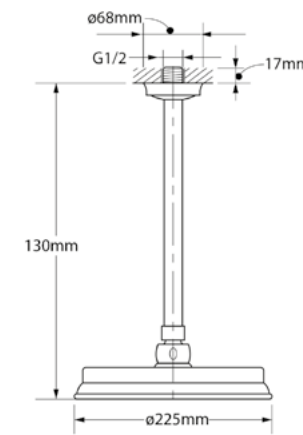

DESENHO TÉCNICO:

Vazão: 10,2 L/min em uma pressão de 10 MCA

^{NEW} **MONOCOMANDO PARA CHUVEIRO**
COM DESVIADOR EVER

Ref: DK5125CR

Ref: DK5125OB

Pressão mínima: 4 MCA | Recomendada: a partir de 10 MCA | Pressão máxima: 40 MCA