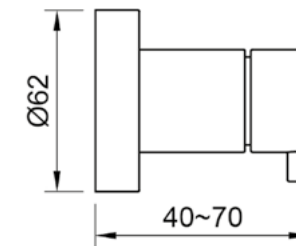

*Base do registro não inclusa
*Medidas em mm