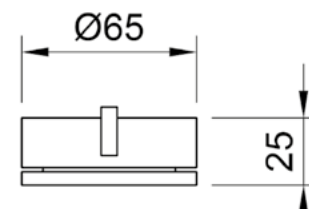

PAR DE ACIONAMENTOS MISTURADORES DE BANCADA PARA LAVATÓRIO QUANTUM

DESENHO TÉCNICO:

*Medidas em mm

*Para informações técnicas atualizadas consulte o manual do produto