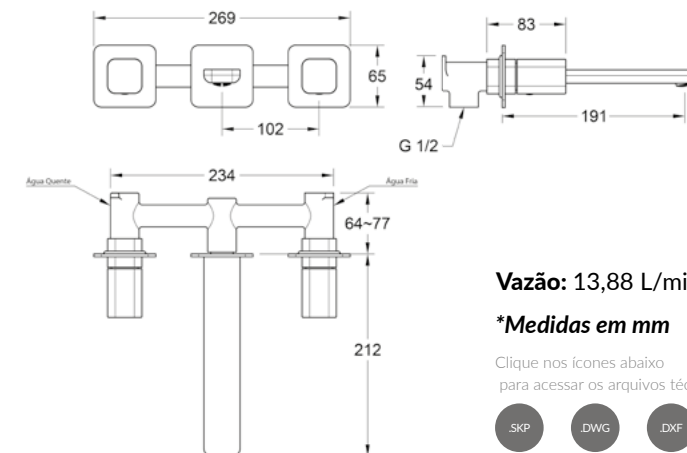

Vazão: 13,88 L/min em uma pressão de 10 MCA

*Medidas em mm

Clique nos ícones abaixo para acessar os arquivos técnicos:

Pressão mínima: 2 MCA | Recomendada: a partir de 4 MCA | Pressão máxima: 40 MCA