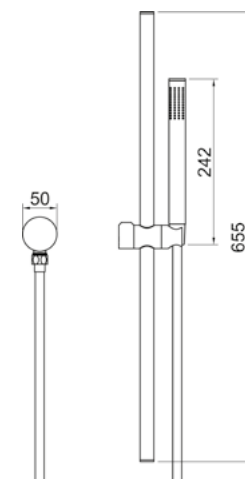

KIT DE DUCHA MANUAL COM BARRA DESLIZANTE LOOP

DESENHO TÉCNICO:

Vazão: 10,1 L/min em uma pressão de 10 MCA

*Medidas em mm