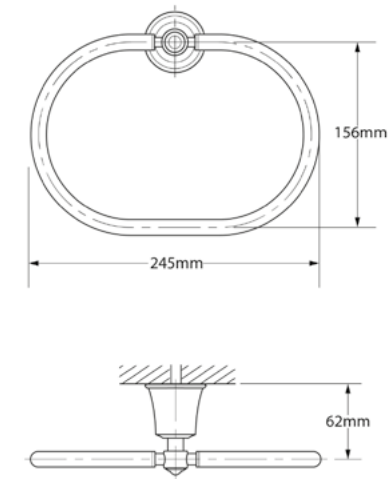

DESENHO TÉCNICO:

**TOALHEIRO ARGOLA
DE PAREDE EVER**