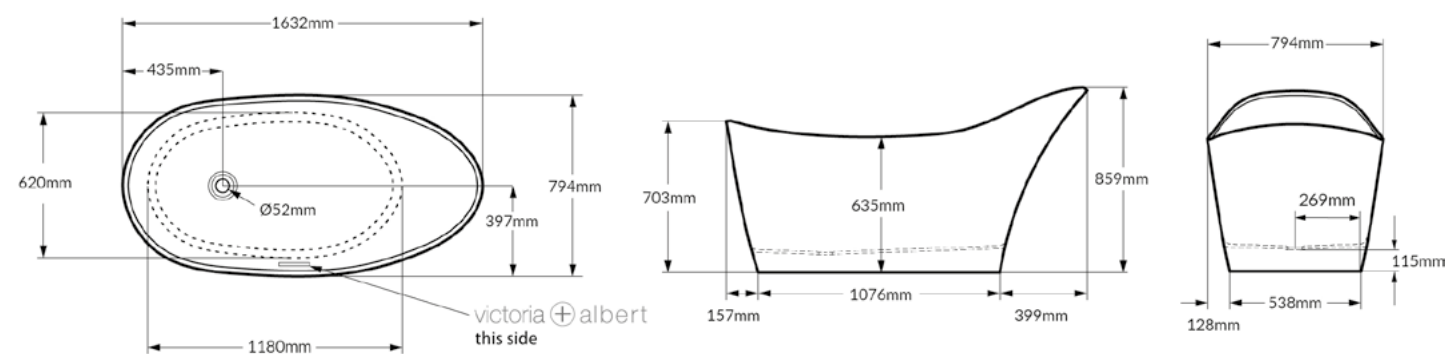

STANDARD WHITE | DK8042
MATT WHITE | DK8142MW

Com linhas suaves que se estendem até o chão, sem apresentar qualquer tubulação visível, a banheira Amalfi oferece uma experiência excepcional para banhos longos e luxuosos. Seu amplo encosto proporciona um apoio para a cabeça, garantindo máximo conforto. Além disso, possui a cuba com o mesmo design, elevando a sofisticação do ambiente.

PESO
70KG

CAPACIDADE
258L

NÃO NECESSITA
ADAPTAÇÃO NO PISO

RECOMENDADO
PARA 1 PESSOA

DOWNLOADS: