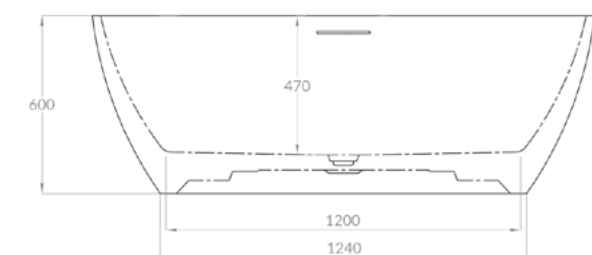

**PESO**  
65KG

**CAPACIDADE**  
320L

**NÃO NECESSITA**  
**ADAPTAÇÃO NO PISO**

**RECOMENDADO**  
**PARA 2 PESSOAS**

**\*Medidas em mm**

Clique AQUI para saber  
ONDE COMPRAR

Clique AQUI para saber  
ONDE COMPRAR