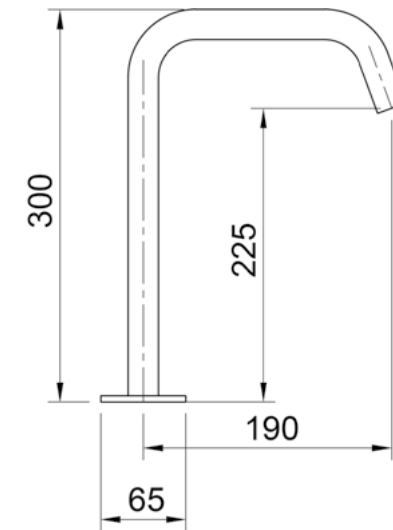

BICA DE MESA
PARA LAVATÓRIO 225mm QUANTUM

*Medidas em mm

*Para informações técnicas atualizadas consulte o manual do produto