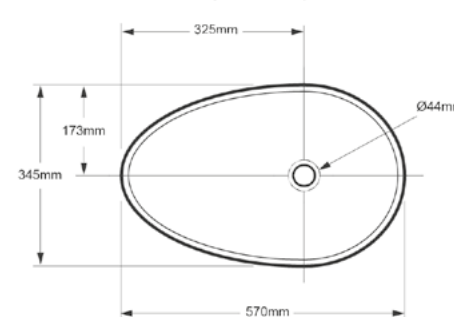

CUBA BARCELONA GRANDE | DK8080

8 kg

DOWNLOADS:

CUBA NAPOLI | DK8062

6 kg

DOWNLOADS:

CORES DE LINHA PARA BANHEIRAS E CUBAS

Opções de Válvulas para Cuba podem ser encontradas na página 176.  
Opções de Sifão para Cuba pode ser encontrada na página 173.