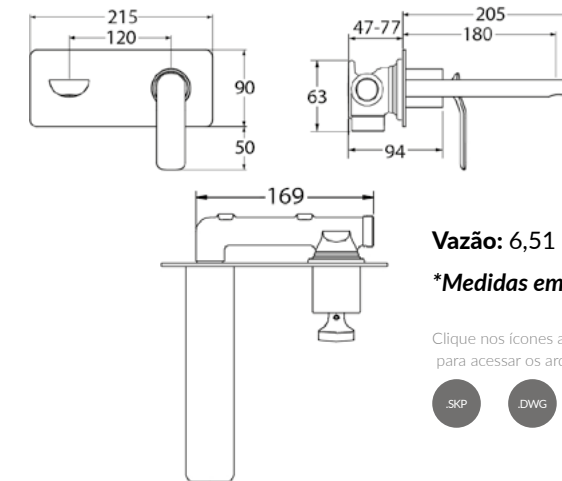

Vazão: 6,51 L/min em uma pressão de 10 MCA

*Medidas em mm

Clique nos ícones abaixo para acessar os arquivos técnicos:

Pressão mínima: 2 MCA | Recomendada: a partir de 4 MCA | Pressão máxima: 40 MCA