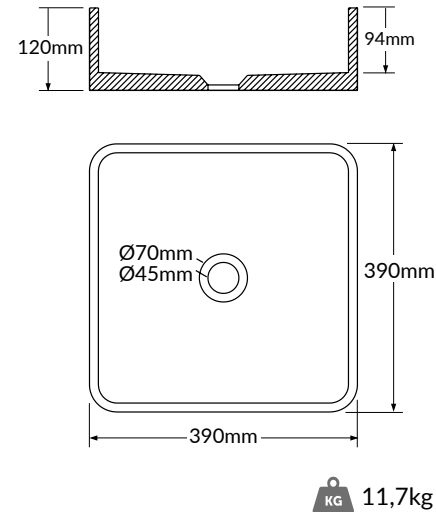

## CUBA DE APOIO QUADRADA GEOSTONE

\* Todas as cubas acompanham válvula de liga de cobre de 1"1/4, com tampa da mesma cor e material da cuba.

KG 11,7kg