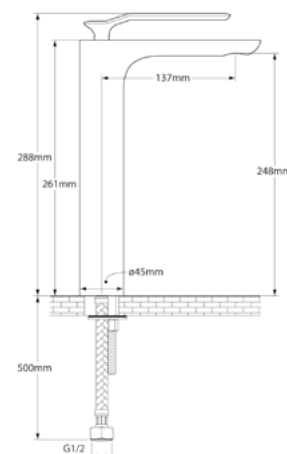

**Brushed Rose Gold**  
Ref: DK5016BRG

**Brushed Nickel**  
Ref: DK5016BN

**Matt White**  
Ref: DK5016MW

DESENHO TÉCNICO:

**Altura da bica: 248 mm**

**Vazão: 6,21 L/min em uma pressão de 10 MCA**

Clique nos ícones abaixo para acessar os arquivos técnicos: