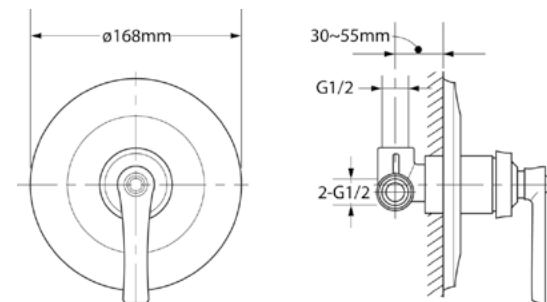

DESENHO TÉCNICO:

*Base do monocomando inclusa.
Vazão: 10,2 L/min em uma pressão de 10 MCA