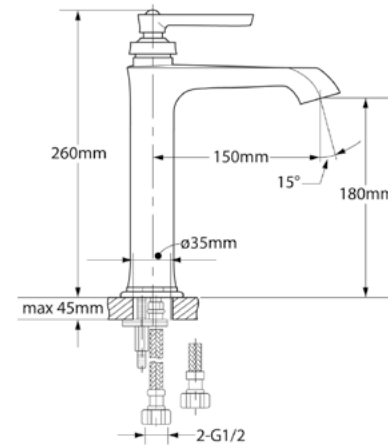

DESENHO TÉCNICO:

Altura da Bica: 180 mm
Vazão: 4,2 L/min em uma pressão de 10 MCA
Diâmetro do furo para instalação: Ø 3,5cm