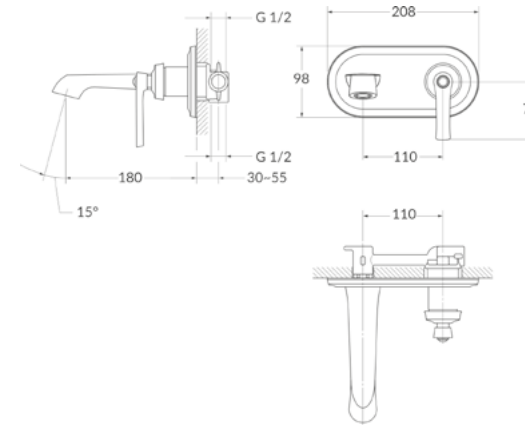

DESENHO TÉCNICO:

Vazão: 3 L/min em uma pressão de 10 MCA
*Medidas em mm

NEW MONOCOMANDO
DE PAREDE PARA LAVATÓRIO EVER

Ref: DK5124CR

Ref: DK5124OB

Pressão mínima: 4 MCA | Recomendada: a partir de 10 MCA | Pressão máxima: 40 MCA

MONOCOMANDO
PARA LAVATÓRIO 180mm EVER

Ref: DK8256CR

Ref: DK8256OB

Pressão mínima: 4 MCA | Recomendada: a partir de 10 MCA | Pressão máxima: 40 MCA