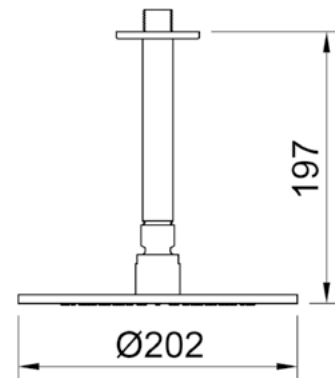

DESENHO TÉCNICO:

*Medidas em mm

*Para informações técnicas atualizadas consulte o manual do produto