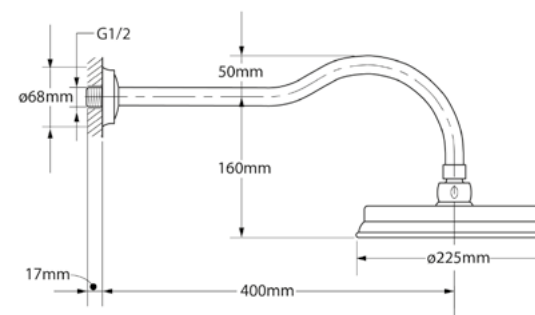

DESENHO TÉCNICO:

Vazão: 10,2 L/min em uma pressão de 10 MCA