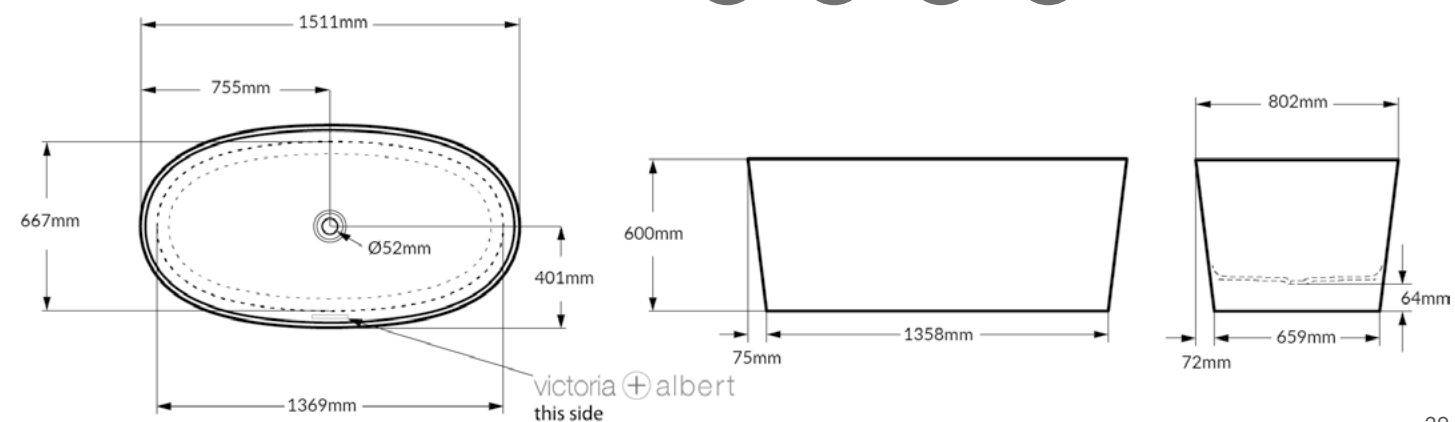

PESO  
86KG

CAPACIDADE  
318L

NÃO NECESSITA  
ADAPTAÇÃO NO PISO

RECOMENDADO  
PARA 2 PESSOAS

DOWNLOADS:

garantia  
25  
anos

Qc<sup>TM</sup>

rico em  
rocha  
vulcânica