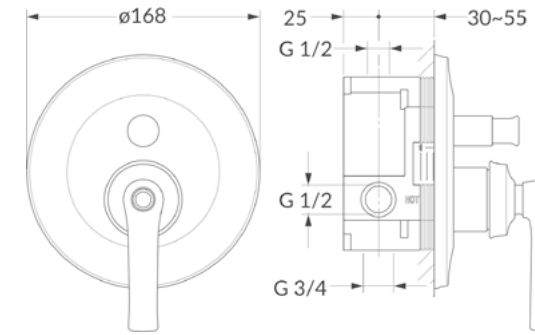

DESENHO TÉCNICO:

*Base do monocomando inclusa.
Vazão Saída Superior: 13,20 L/min em uma pressão de 10 MCA
Vazão Saída Inferior: 9,6 L/min em uma pressão de 10 MCA
*Medidas em mm