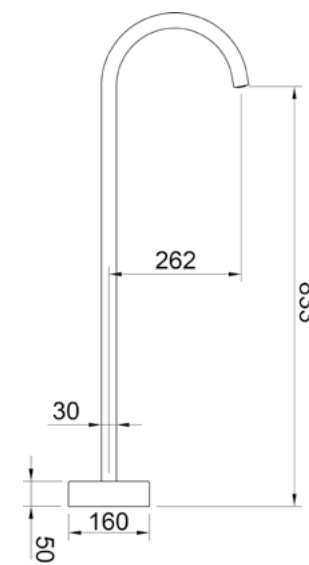

Altura da Bica: 833 mm
Vazão: 24,3 L/min em uma pressão de 10 MCA
*Medidas em mm

Pressão mínima: 2 MCA | Recomendada: a partir de 4 MCA | Pressão máxima: 40 MCA