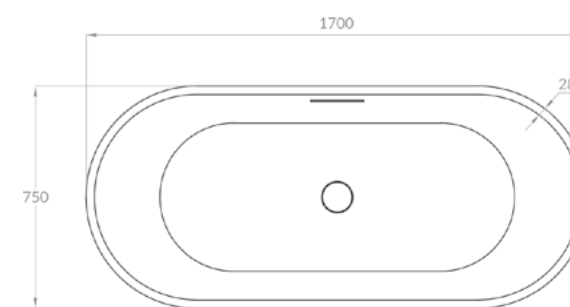

**PESO**  
65KG

**CAPACIDADE**  
320L

**NÃO NECESSITA**  
**ADAPTAÇÃO NO PISO**

**RECOMENDADO**  
**PARA 2 PESSOAS**

**\*Medidas em mm**

Clique AQUI para saber  
ONDE COMPRAR

Clique AQUI para saber  
ONDE COMPRAR