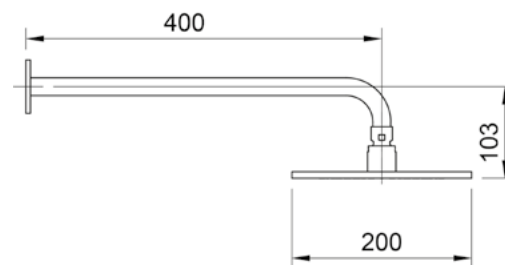

## CHUVEIRO DE PAREDE QUANTUM

DESENHO TÉCNICO:

\*Medidas em mm

\*Para informações técnicas atualizadas consulte o manual do produto