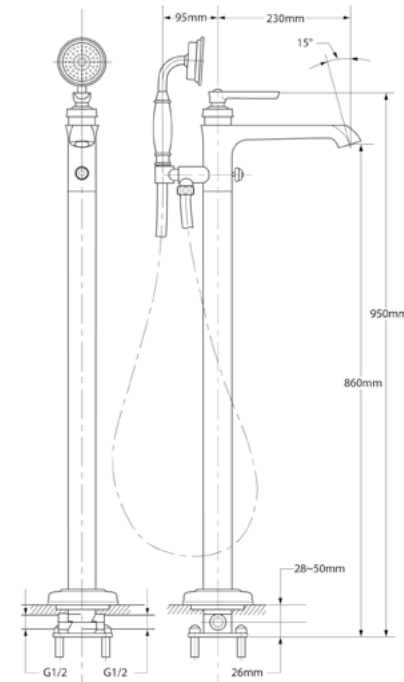

DESENHO TÉCNICO:

Altura da Bica: 860 mm
Vazão da Bica: 12,6 L/min em uma pressão de 10 MCA
Vazão da Ducha: 7,2 L/min em uma pressão de 10 MCA

DUCHA MANUAL ^{NEW}
COM SUPORTE DE PAREDE EVER

Ref: DK5126CR

Ref: DK5126OB

Pressão mínima: 4 MCA | Recomendada: a partir de 10 MCA | Pressão máxima: 40 MCA