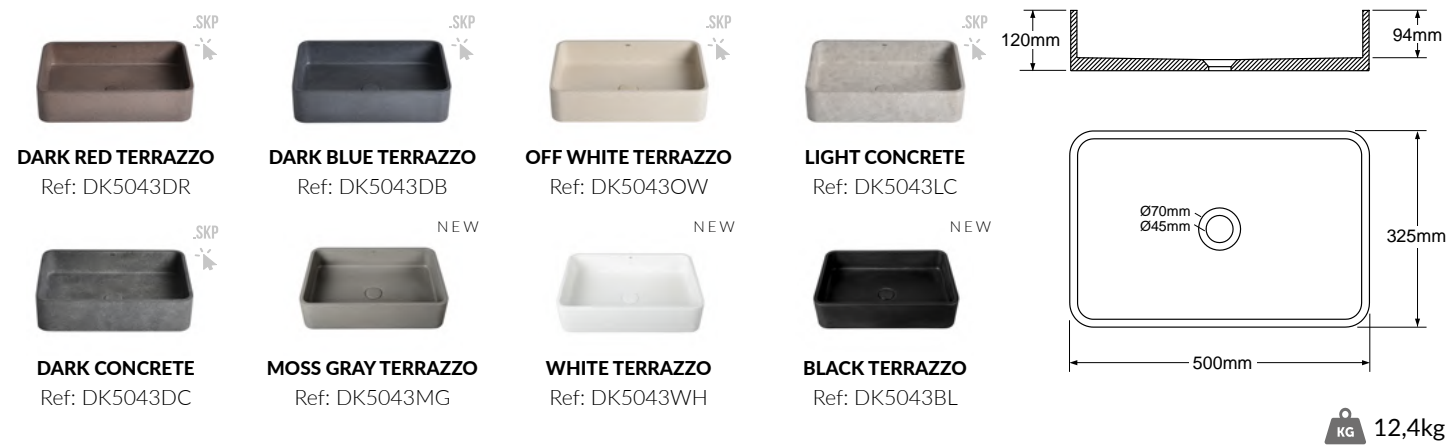

DOWNLOADS:

Malleo Marcenaria - Fotógrafo Felipe Cuine

DOWNLOADS:

CUBA DE APOIO RETANGULAR GEOSTONE

* Todas as cubas acompanham válvula de liga de cobre de 1"1/4, com tampa da mesma cor e material da cuba.

CUBA DE APOIO OVAL GEOSTONE

* Todas as cubas acompanham válvula de liga de cobre de 1"1/4, com tampa da mesma cor e material da cuba.