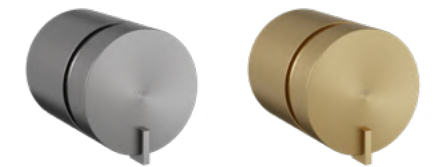

Brushed Nickel

DK5219BN (base DOCOL gaveta e pressão 1/2", 3/4", 1", 1 1/4" e 1 1/2" e base DECA gaveta e pressão 1/2", 3/4")

DK5219BNDE (base DECA gaveta 1 1/4" e 1 1/2")

Brushed Gold

DK5219BG (base DOCOL gaveta e pressão 1/2", 3/4", 1", 1 1/4" e 1 1/2" e base DECA gaveta e pressão 1/2", 3/4")

DK5219BGDE (base DECA gaveta 1 1/4" e 1 1/2")