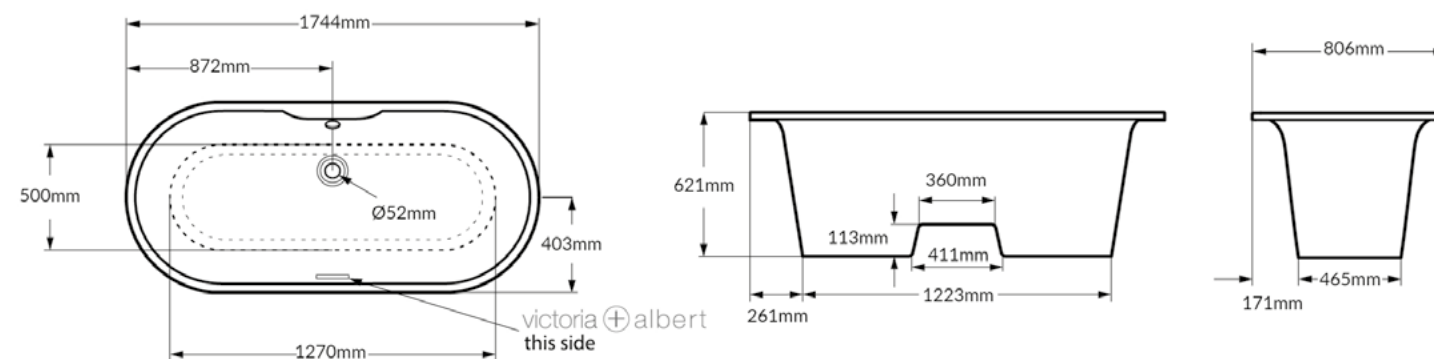

PESO  
69KG

CAPACIDADE  
220L

NÃO NECESSITA  
ADAPTAÇÃO NO PISO

RECOMENDADO  
PARA 2 PESSOAS

DOWNLOADS:

garantia  
25  
anos

Qc<sup>TM</sup>

rico em  
rocha  
vulcânica