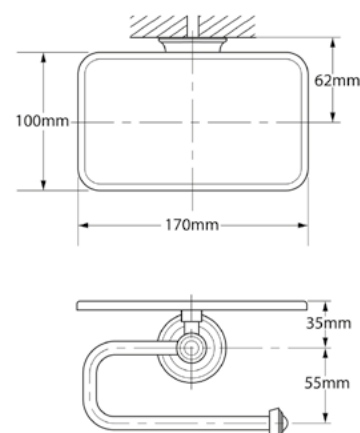

**PAPELEIRA
EVER**

DESENHO TÉCNICO: