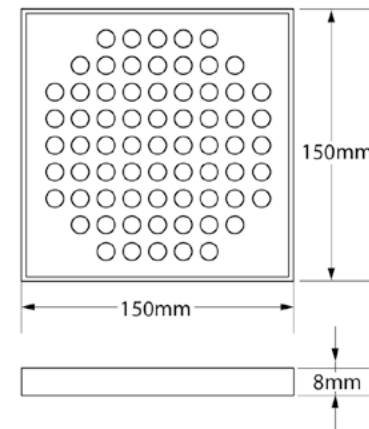

DESENHO TÉCNICO: