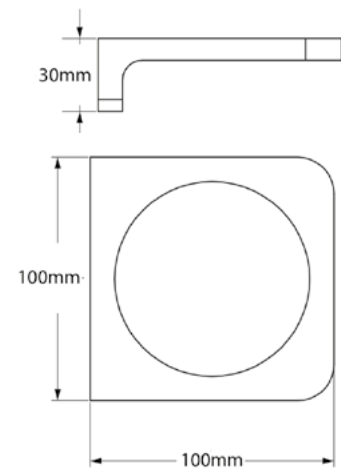

CABIDE
RAINBOW

SABONETEIRA
RAINBOW

DESENHO TÉCNICO:

Clique nos ícones abaixo para acessar os arquivos técnicos:

DESENHO TÉCNICO: