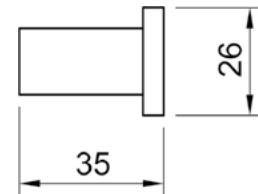

DESENHO TÉCNICO:

\*Medidas em mm

DESENHO TÉCNICO:

\*Medidas em mm

**TOALHEIRO DUPLO**  
LOOP

**Chrome** Ref: DK5144CR  
**Brushed Nickel** Ref: DK5144BN

**Matt Black** Ref: DK5144MB  
**Matt White** Ref: DK5144MW