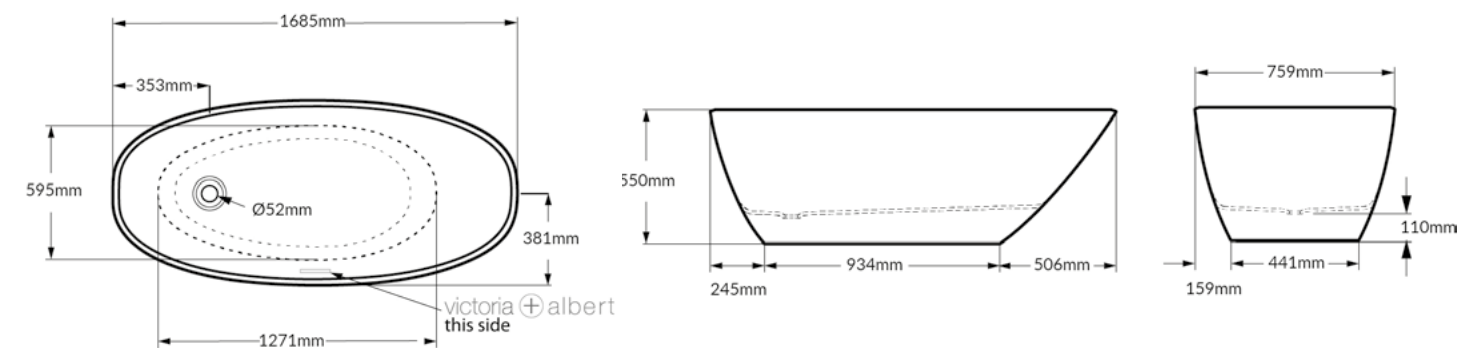

STANDARD WHITE | DK8110

A banheira Mozzano 2 combina elegância e conforto com um design interno espaçoso e instalação facilitada. Seu interior modificado apresenta uma base levemente elevada para acomodar válvulas, eliminando a necessidade de quebrar o piso e reduzindo custos com alvenaria. Praticidade e bem-estar para o cliente.

PESO
84KG

CAPACIDADE
251L

NÃO NECESSITA
ADAPTAÇÃO NO PISO

RECOMENDADO
PARA 1 PESSOA

DOWNLOADS: