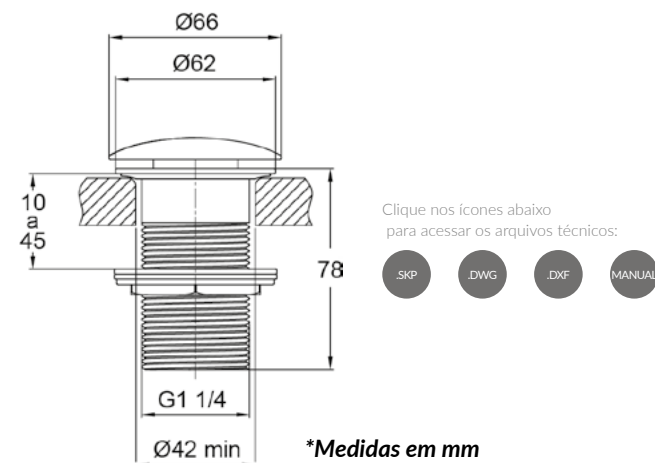

VÁLVULA
PARA CUBA

DESENHO TÉCNICO:

* Verificar medidas de acordo com a cor de acabamento da válvula.

VÁLVULA
PARA BANHEIRA

DESENHO TÉCNICO: