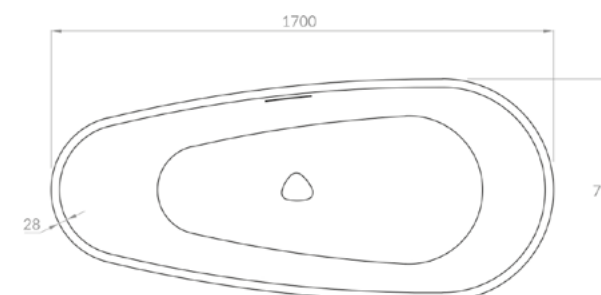

**PESO**  
60KG

**CAPACIDADE**  
290L

**NÃO NECESSITA**  
**ADAPTAÇÃO NO PISO**

**RECOMENDADO**  
**PARA 1 PESSOA**

\*Medidas em mm