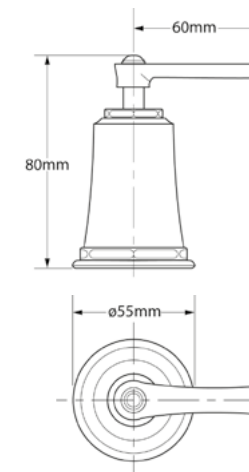

DESENHO TÉCNICO:

*Base do registro não inclusa

ACABAMENTO PARA REGISTRO
EVER

Ref: DK8230CRDO (1/2" e 3/4" gaveta/pressão DOCOL)
DK8230CRDE2 (1/2" e 3/4" gaveta DECA)
DK8230CRDE (1/2" e 3/4" pressão DECA somente 3,5 voltas)
DK5030CRDO (1"1/2 e 1"1/4 gaveta DOCOL)
DK5030CRDE (1"1/2 e 1"1/4 gaveta DECA)

Ref: DK8230OBDO (1/2" e 3/4" gaveta/pressão DOCOL)
DK8230OBDE (1/2" e 3/4" gaveta DECA)
DK8230OBDE2 (1/2" e 3/4" pressão DECA somente 3,5 voltas)
DK5030OBDO (1"1/2 e 1"1/4 gaveta DOCOL)
DK5030OBDE (1"1/2 e 1"1/4 gaveta DECA)