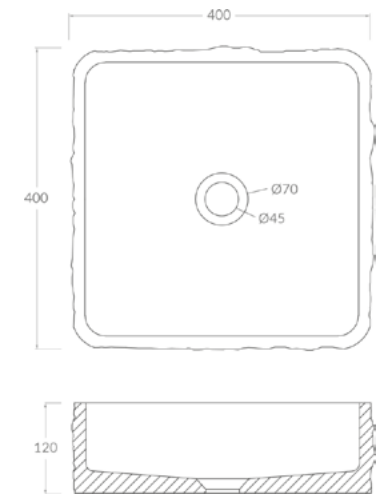

## <sup>NEW</sup> CUBA SUSPENSA OU DE APOIO RETANGULAR COM MESA LATERAL DIREITA

\* Todas as cubas acompanham válvula de liga de cobre de 1"1/4, com tampa da mesma cor e material da cuba.

KG 12,4kg

\*Medidas em mm