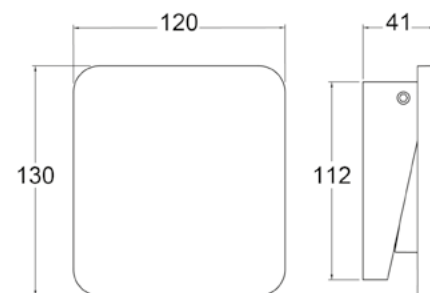

ACABAMENTO PARA VÁLVULA DE DESCARGA

DESENHO TÉCNICO:

* A válvula não está inclusa.
Confira o manual do fabricante da válvula escolhida para mais informações.

Compatível apenas com:
Docol Ref 01021500 e Ref 01051300
Deca Ref 4550.404 e Ref 4550.504

*Medidas em mm

Clique nos ícones abaixo para acessar os arquivos técnicos: