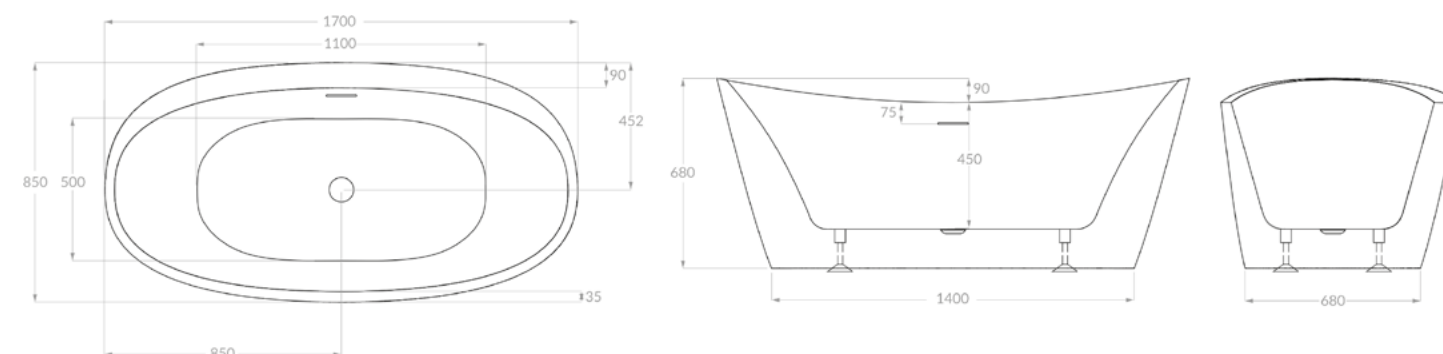

CRETA X

GLOSSY WHITE | DK5112
MATT WHITE | DK5112MW

A Banheira Creta X combina um formato convidativo para o relaxamento com um design atemporal e minimalista. Inspirada na ilha grega de Creta, essa peça oferece um banho relaxante e reflete a beleza natural da região. Sua concepção cria uma atmosfera única, proporcionando uma experiência estética que convida a permanecer nesse ambiente singular.

PESO
58KG

CAPACIDADE
240L

RECOMENDADO
PARA 2 PESSOAS

Acrílico sem emendas visíveis

Sistema Air Massage

LED

Cromoterapia

Controle Touch

Não mantém água parada

Fácil instalação

10 anos de Garantia*

Certificada pelo INMETRO

*A garantia do produto é 10 anos no acrílico e 02 anos no funcionamento.

*Medidas em mm