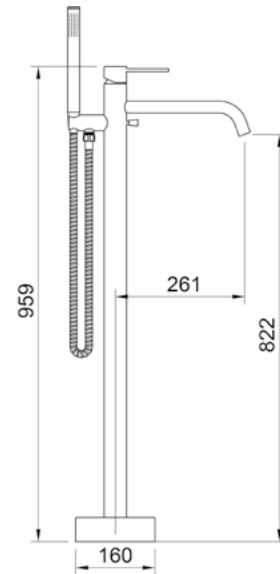

Altura da Bica: 822 mm
Vazão da Bica: 14,6 L/min em uma pressão de 10 MCA
Vazão da Ducha Manual: 8,2 L/min em uma pressão de 10 MCA
*Medidas em mm

Pressão mínima: 2 MCA | Recomendada: a partir de 4 MCA | Pressão máxima: 40 MCA