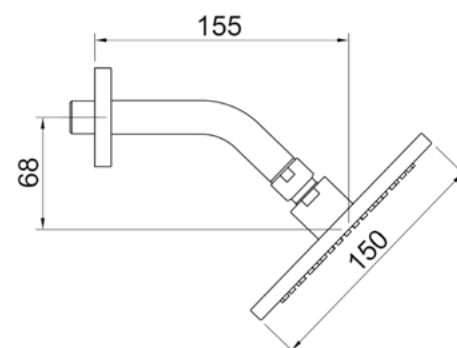

Vazão: 10,7 L/min em uma pressão de 10 MCA
*Medidas em mm

Pressão mínima: 2 MCA | Recomendada: a partir de 4 MCA | Pressão máxima: 40 MCA

ACABAMENTO PARA MONOCOMANDO DE CHUVEIRO LOOP

DESENHO TÉCNICO: