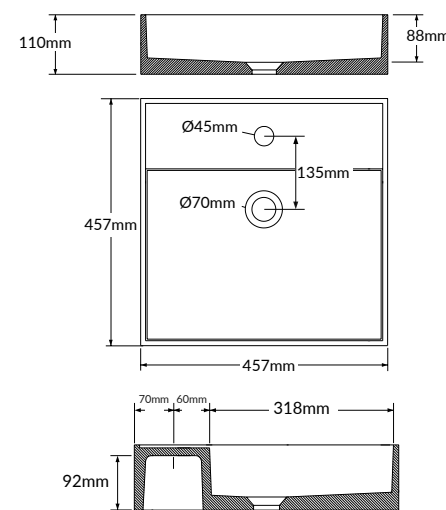

DOWNLOADS:

DOWNLOADS:

CUBA DE APOIO QUADRADA GEOSTONE

* Todas as cubas acompanham válvula de liga de cobre de 1"1/4, com tampa da mesma cor e material da cuba.

KG 11,7kg

CUBA DE APOIO QUADRADA COM MESA GEOSTONE

* Todas as cubas acompanham válvula de liga de cobre de 1"1/4, com tampa da mesma cor e material da cuba.

KG 14,5kg