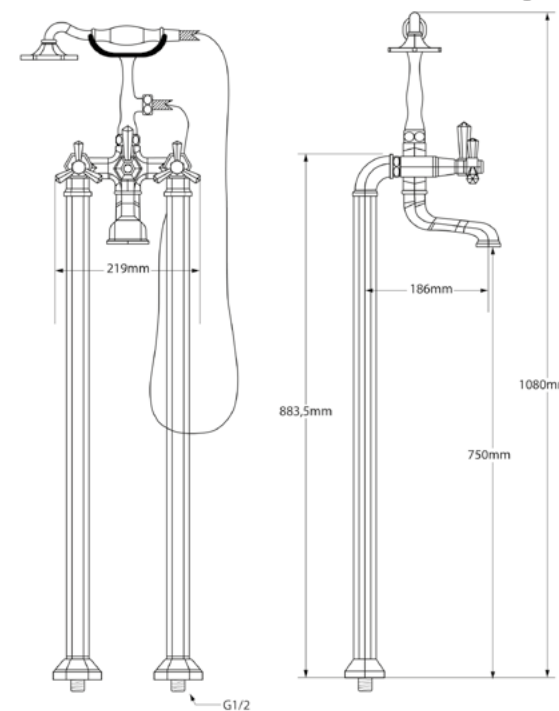

DESENHO TÉCNICO:

Altura da Bica: 860 mm
Vazão da Bica: 9,6 L/min em uma pressão de 10 MCA
Vazão da Ducha: 9,2 L/min em uma pressão de 10 MCA