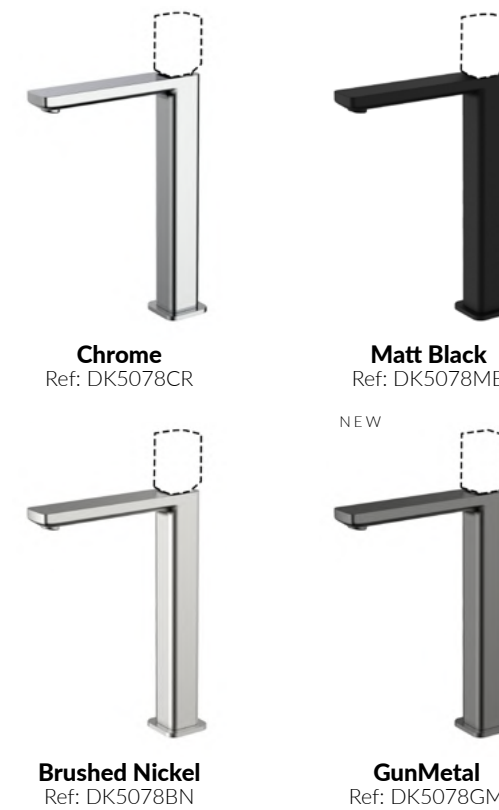

MONOCOMANDO PARA LAVATÓRIO 239mm RIVVO

* Todos os volantes são vendidos separadamente.

Corpo para Monocomando de Lavatório