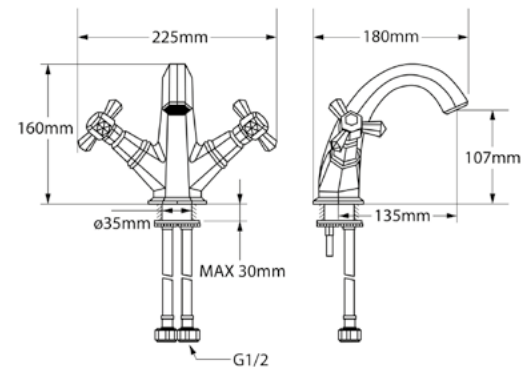

DESENHO TÉCNICO:

Altura da Bica: 107 mm
Vazão: 4,5 L/min em uma pressão de 10 MCA
Diâmetro do furo para instalação: Ø 3,5cm