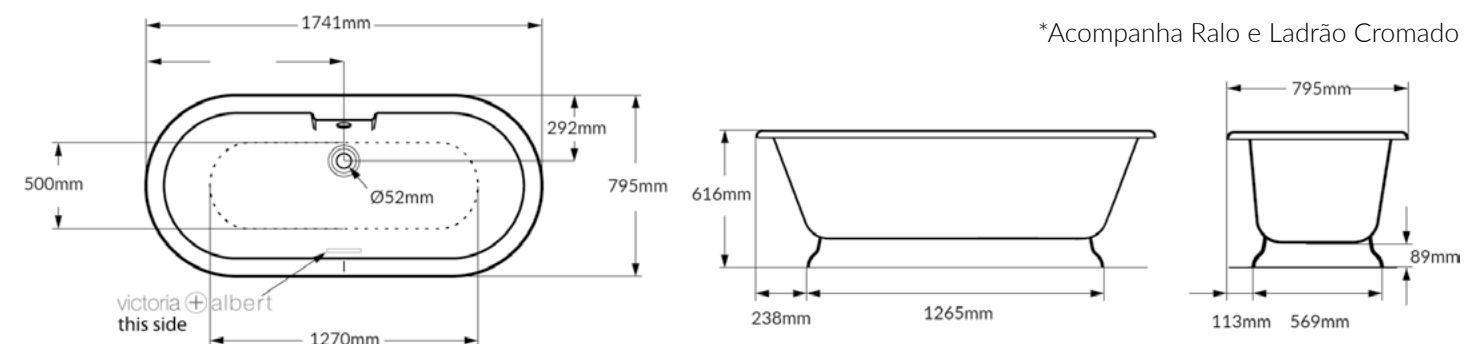

PESO  
67KG

CAPACIDADE  
273L

NECESSITA  
ADAPTAÇÃO NO PISO

RECOMENDADO  
PARA 2 PESSOAS

DOWNLOADS:

Clique aqui para saber  
ONDE COMPRAR

A tecnologia Air Massage X, por meio de jatos de ar estimula a circulação sanguínea do corpo e proporciona um real relaxamento e massagem por toda a extensão lateral do corpo.