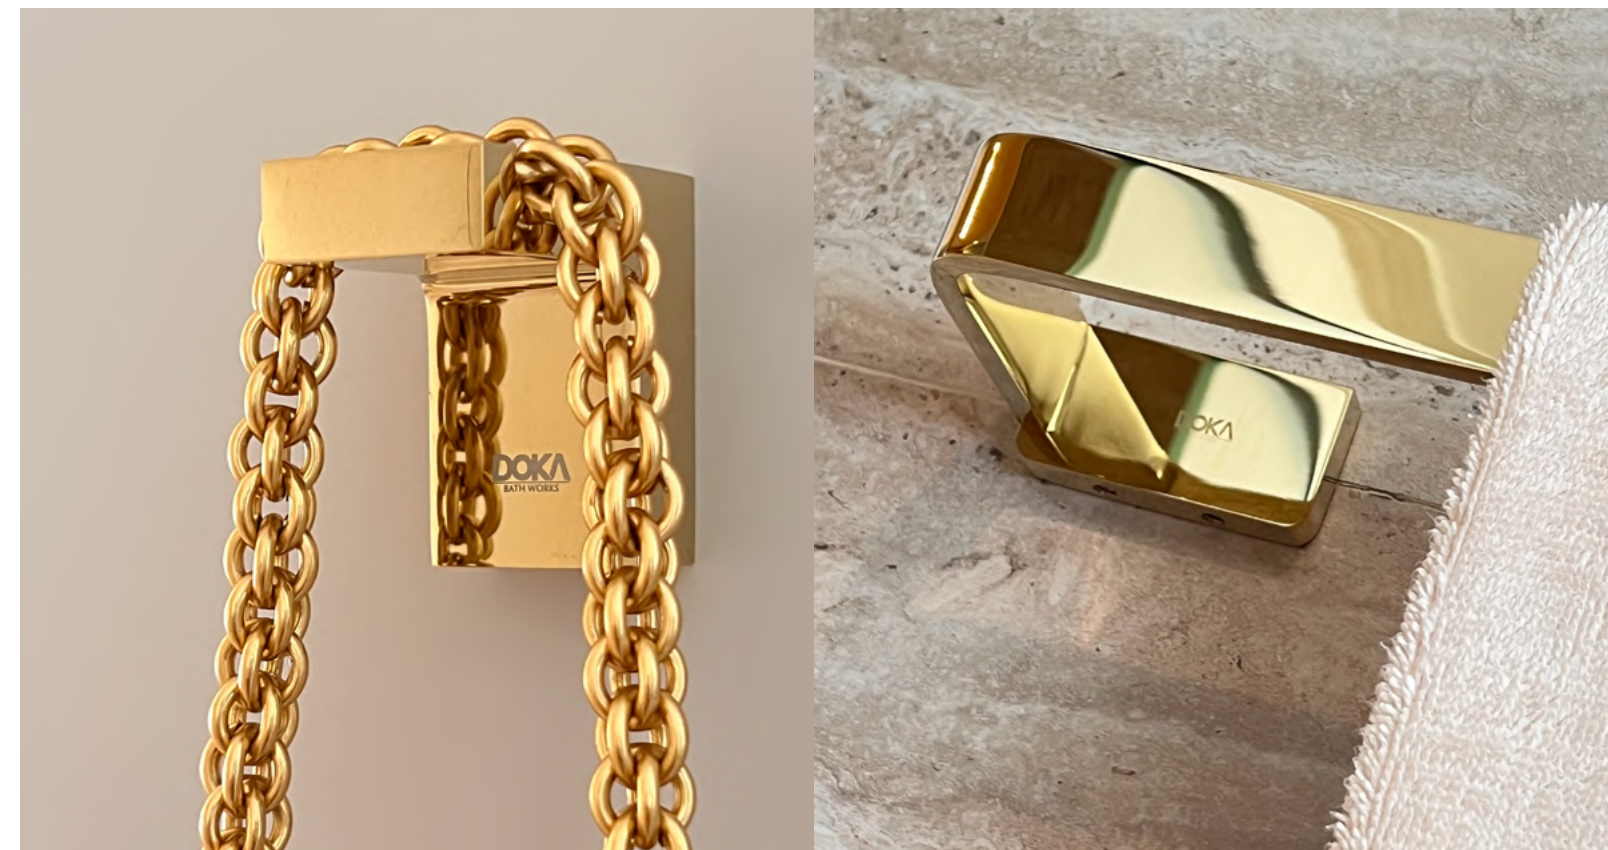

DESENHO TÉCNICO:

Clique nos ícones abaixo para acessar os arquivos técnicos:

Projeto por Paty Franco