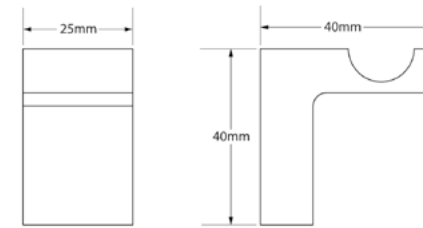

Clique nos ícones abaixo para acessar os arquivos técnicos:

DESENHO TÉCNICO: