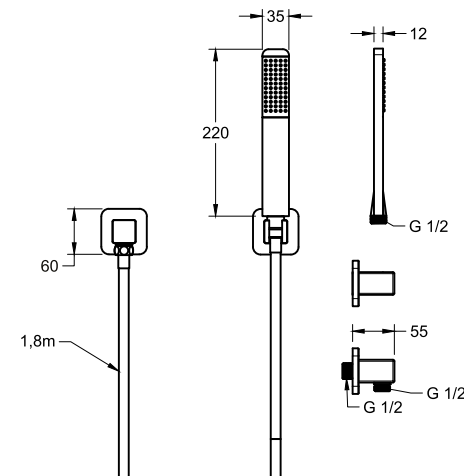

\*Base do monocomando inclusa

\*Medidas em mm

Clique nos ícones abaixo para acessar os arquivos técnicos:

DESENHO TÉCNICO:

**Tamanho do Flexível:** 1,80m  
**Vazão:** 12,65 L/min em uma pressão de 10 MCA  
**\*Medidas em mm**