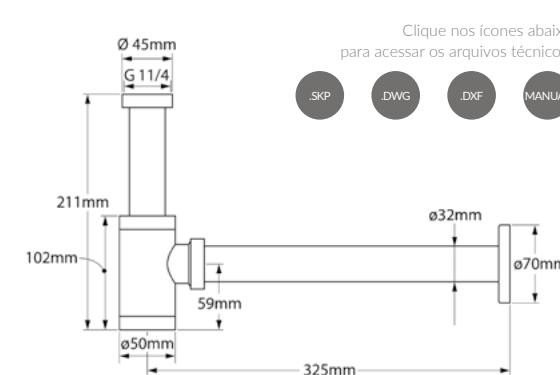

**ORB**  
Ref: DK5021OB

**Matt Black**  
Ref: DK5021MB

**Matt White**  
Ref: DK5021MW

DESENHO TÉCNICO:

Clique nos ícones abaixo para acessar os arquivos técnicos:

\* Sifão compatível com válvulas de 1 e 1/4 de alta vazão. Para válvulas de 7/8 é necessário adquirir adaptador Ref. ADMV5021 separadamente conosco.