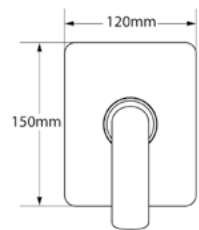

Vazão: 15,97 L/min em uma pressão de 10 MCA

*Base do monocomando inclusa

Recomendado para alta e baixa pressão.

Clique nos ícones abaixo para acessar os arquivos técnicos:

Pressão mínima: 2 MCA | Recomendada: a partir de 4 MCA | Pressão máxima: 40 MCA