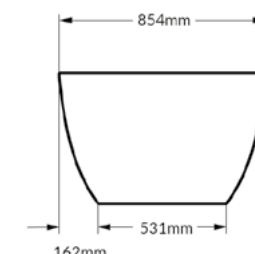

PESO  
97KG

CAPACIDADE  
350L

NECESSITA  
ADAPTAÇÃO NO PISO

RECOMENDADO  
PARA 2 PESSOAS

DOWNLOADS:

garantia  
25  
anos

Qc<sup>TM</sup> rico em  
rocha  
vulcânica

victoria ⊕ albert