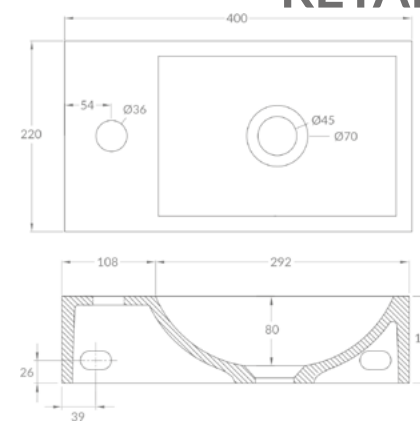

## <sup>NEW</sup> CUBA SUSPENSA OU DE APOIO RETANGULAR COM MESA LATERAL ESQUERDA

\* Todas as cubas acompanham válvula de liga de cobre de 1"1/4, com tampa da mesma cor e material da cuba.

KG 12,4kg

\*Medidas em mm