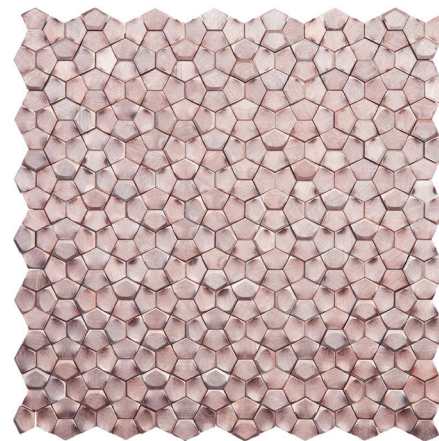

**PENTÁGONO ROSEO**

29cm x 29cm x 0,5cm

2060026

**PUNTA D'ORO**

28,7cm x 31,7cm x 0,3cm

2060023

*Pentagono Roseo aplicado na parede e chão*