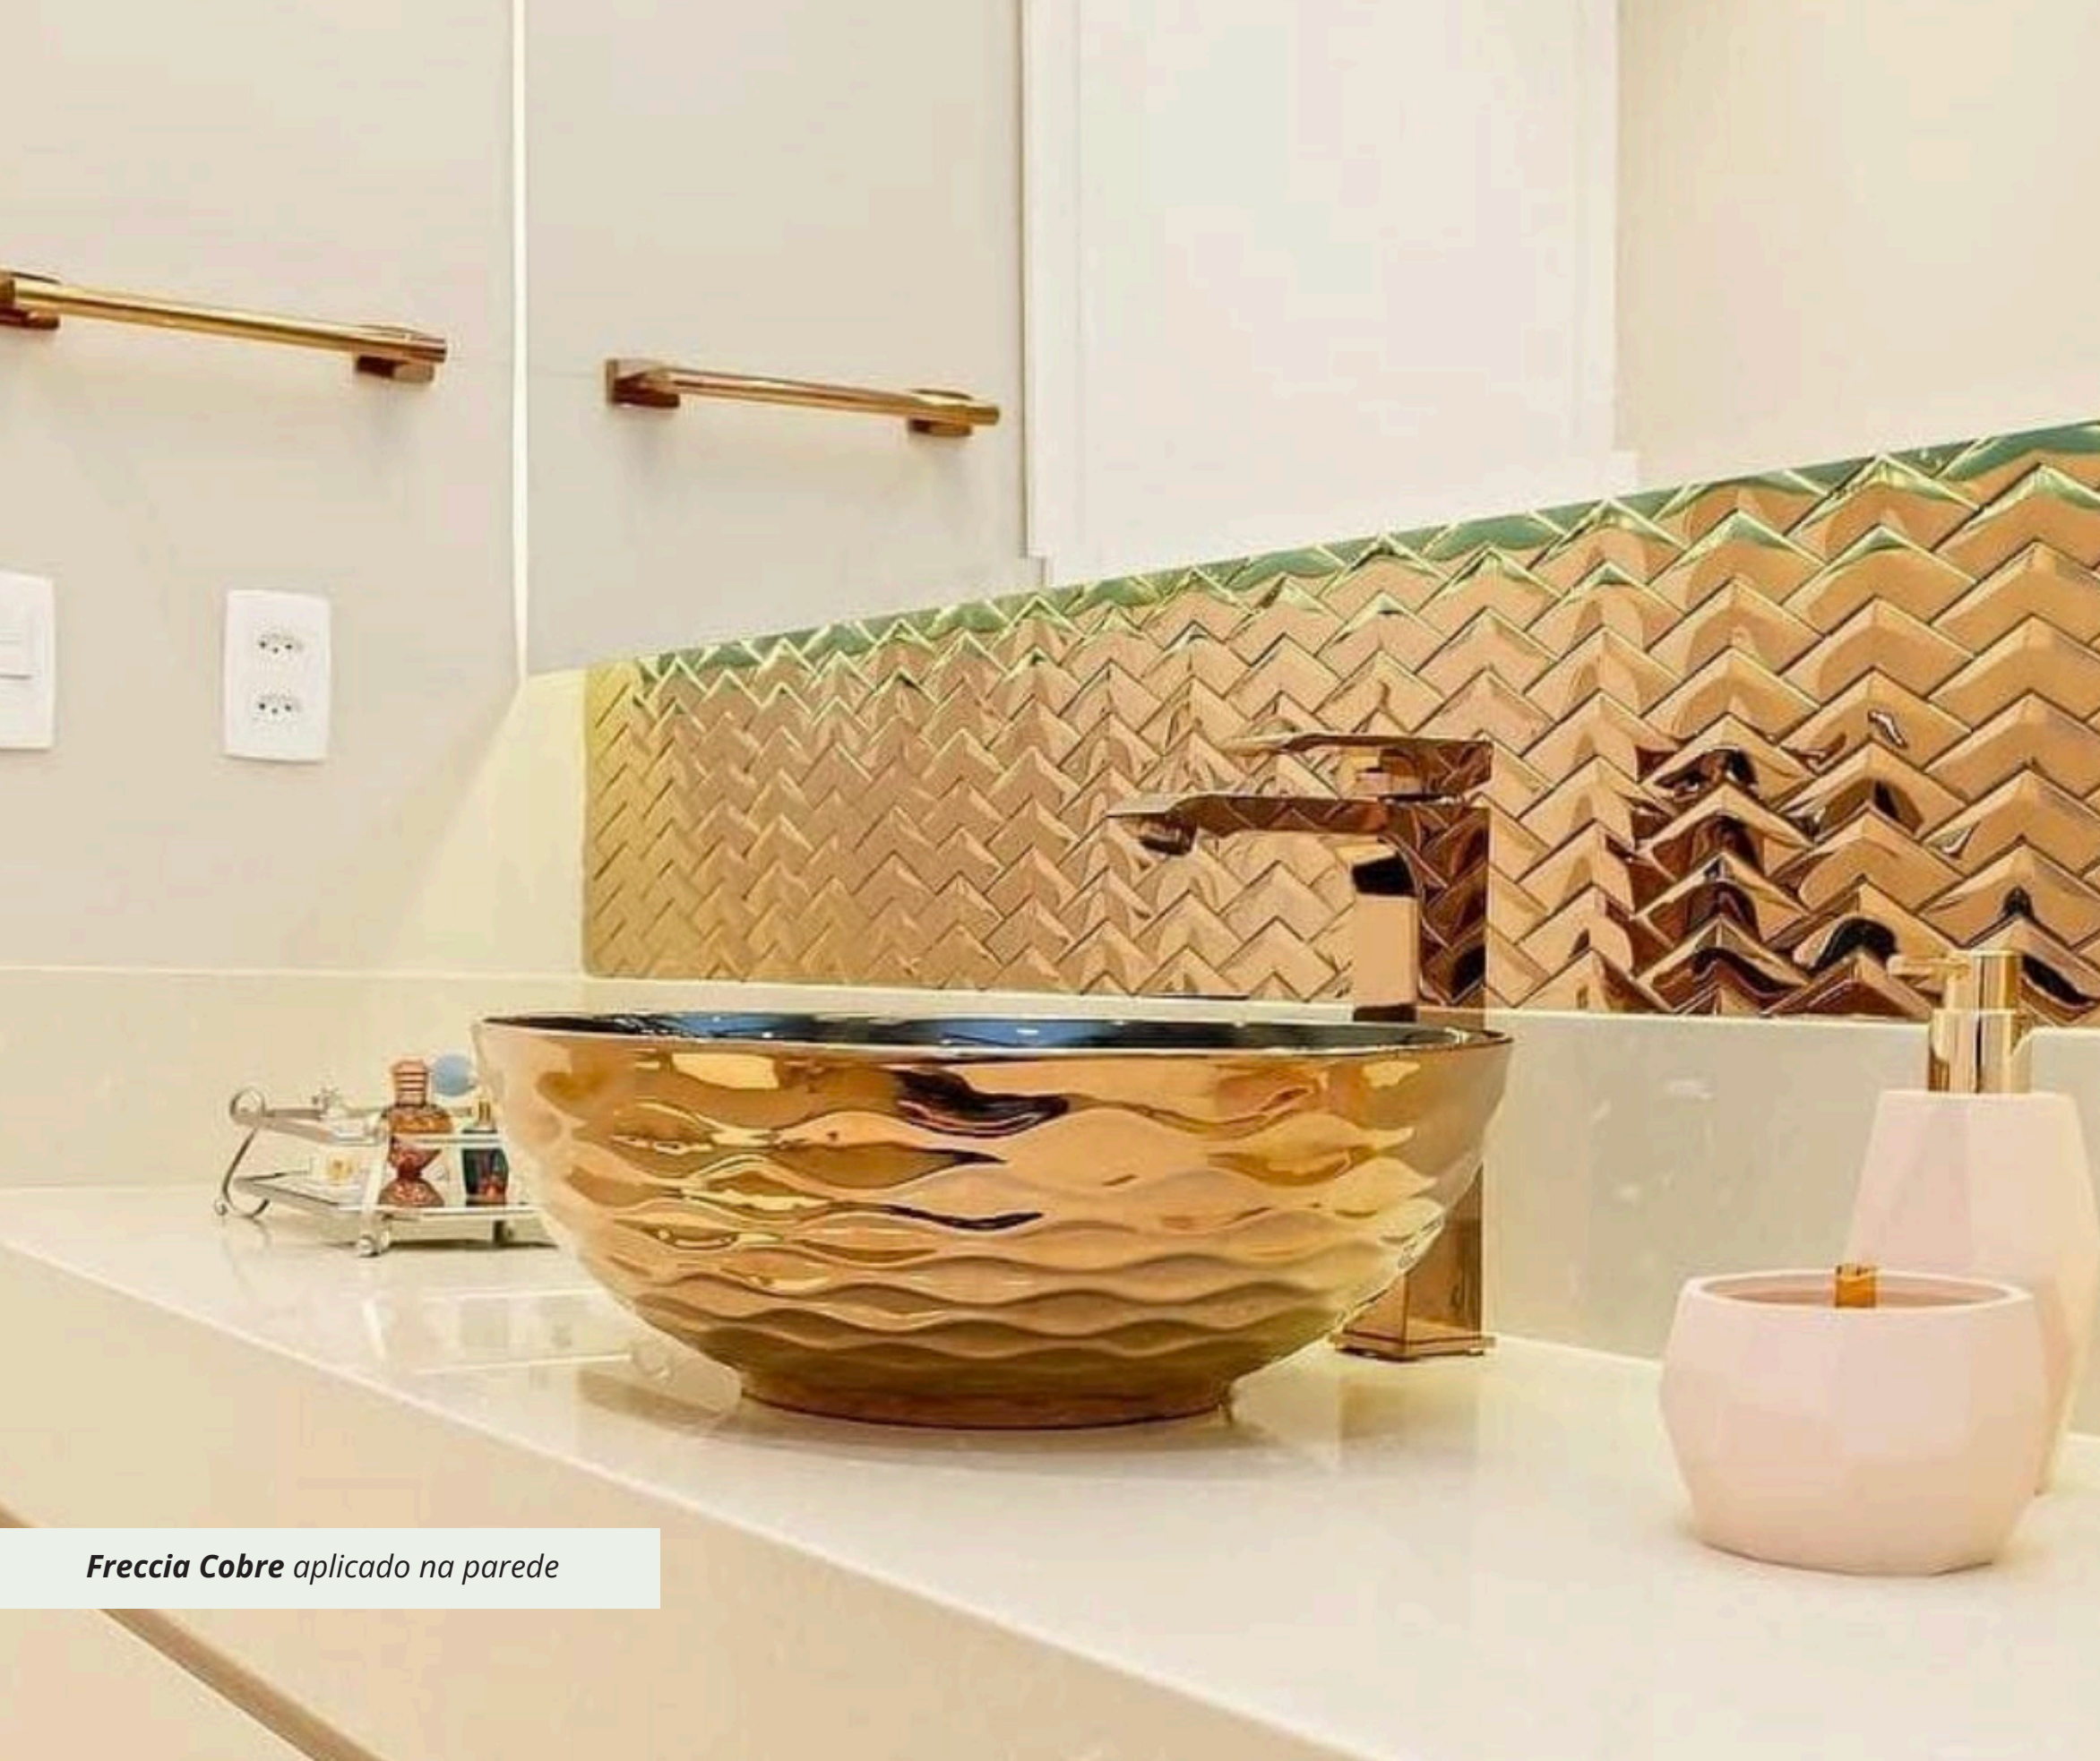

Freccia Cobre aplicado na parede