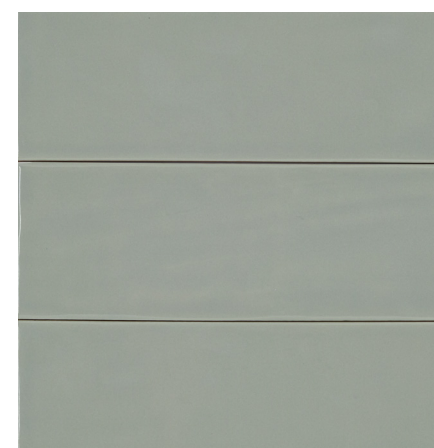

AQUARELA PÂNTANO
6,5cm x 20cm x 0,5cm
2110005