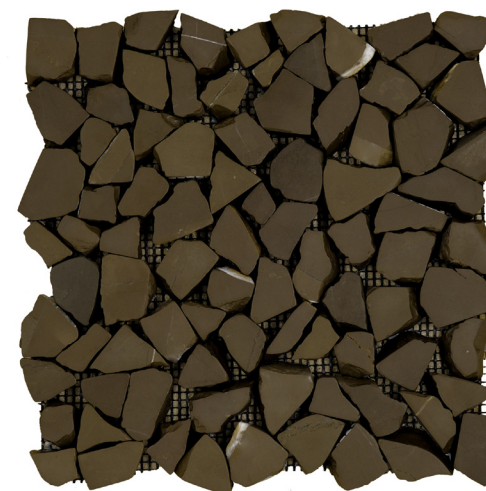

PIETRA BROWN

30cm x 30cm x 1,8cm

2050024

≡ V3