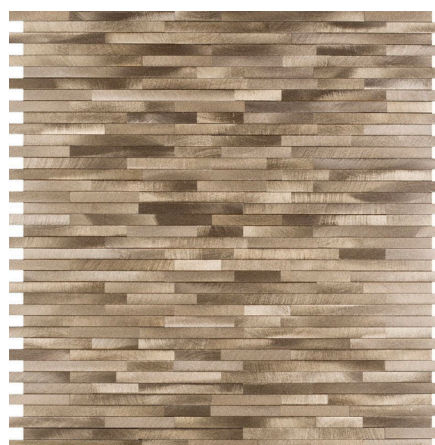

METALLO FILO ANTICO

30cm x 30cm x 0,8cm
2060020