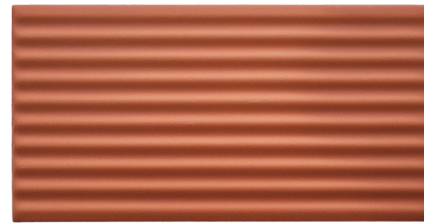

FLOW PEACH

10cm x 20cm x 0,75cm
2110023