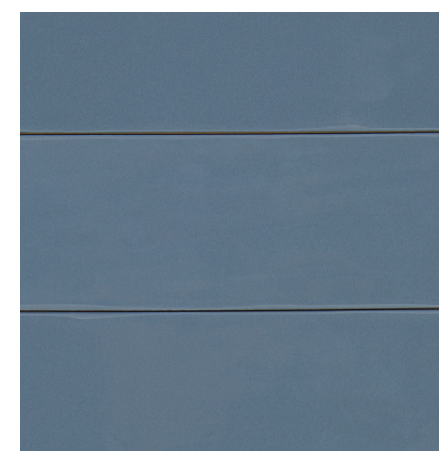

**AQUARELA SHELL**  
6,5cm x 20cm x 0,5cm  
2110003

**AQUARELA SKY**  
6,5cm x 20cm x 0,5cm  
2110011

**AQUARELA VOLTA AO MUNDO**  
6,5cm x 20cm x 0,5cm  
2110006

Ousados, funcionais e resistentes. Assim são os revestimentos metálicos, que estão cada vez mais presentes em projetos contemporâneos, despertando interesse, curiosidade e irreverência ao criar ambientes marcantes e com destaque.