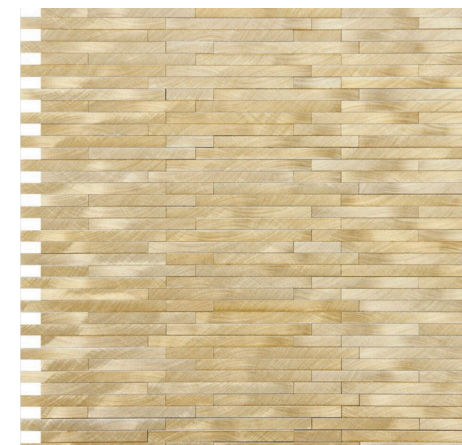

METALLO FILO D'ORO

30cm x 30cm x 0,8cm
2060012