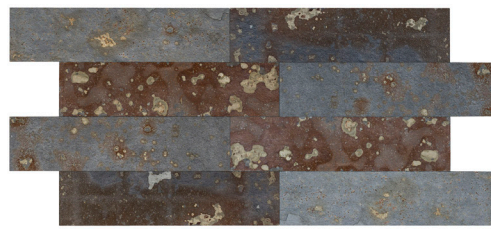

28,6cm x 25,4cm x 1cm

2080026

🌀 V3

**METROPOLITAN TRAVERTINO**

7,25cm x 29,5cm x 1,5cm

2070017

✂️ 🌀 V4

**METROPOLITAN FERRUGEM**