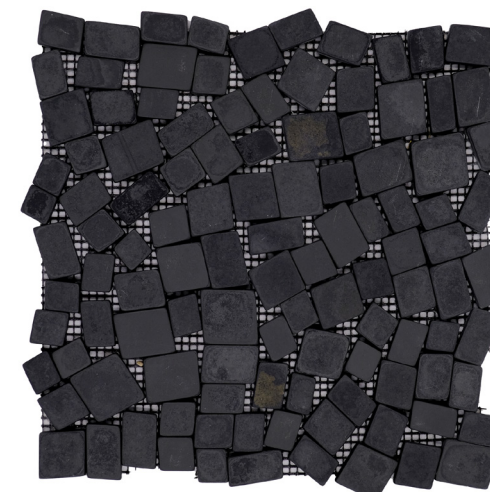

PIETRA SQUARE NERO

30cm x 30cm x 0,9cm

2050022

≡ V3