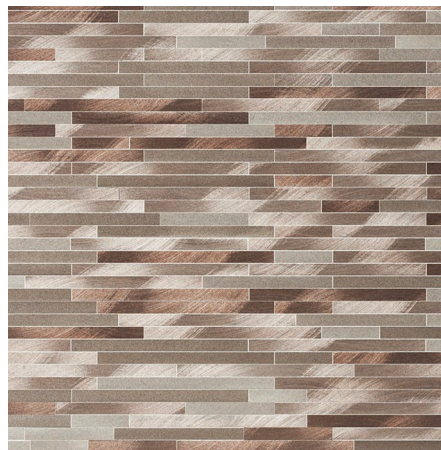

METALLO FILO GRAFITE

30cm x 30cm x 0,8cm

2060001