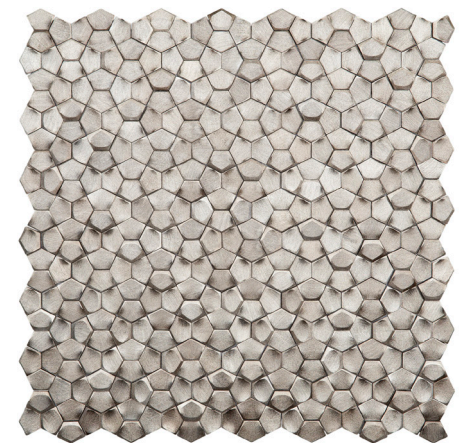

PENTÁGONO GRAFITE

29cm x 29cm x 0,5cm

2060027