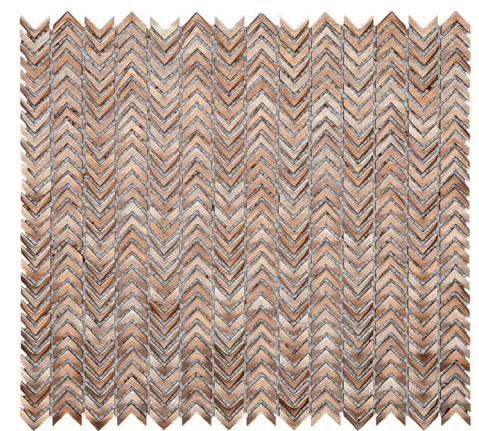

**PENTÁGONO ROSEO**

29cm x 29cm x 0,5cm

2060026

**PUNTA D'ORO**

28,7cm x 31,7cm x 0,3cm

2060023

*Pentagono Roseo aplicado na parede e chão*