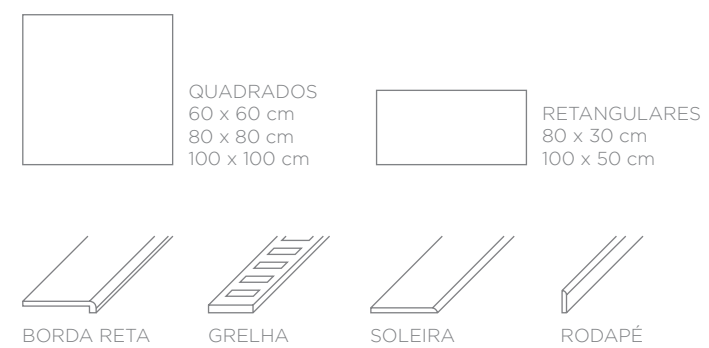

FORMATOS aplicação em pisos e paredes