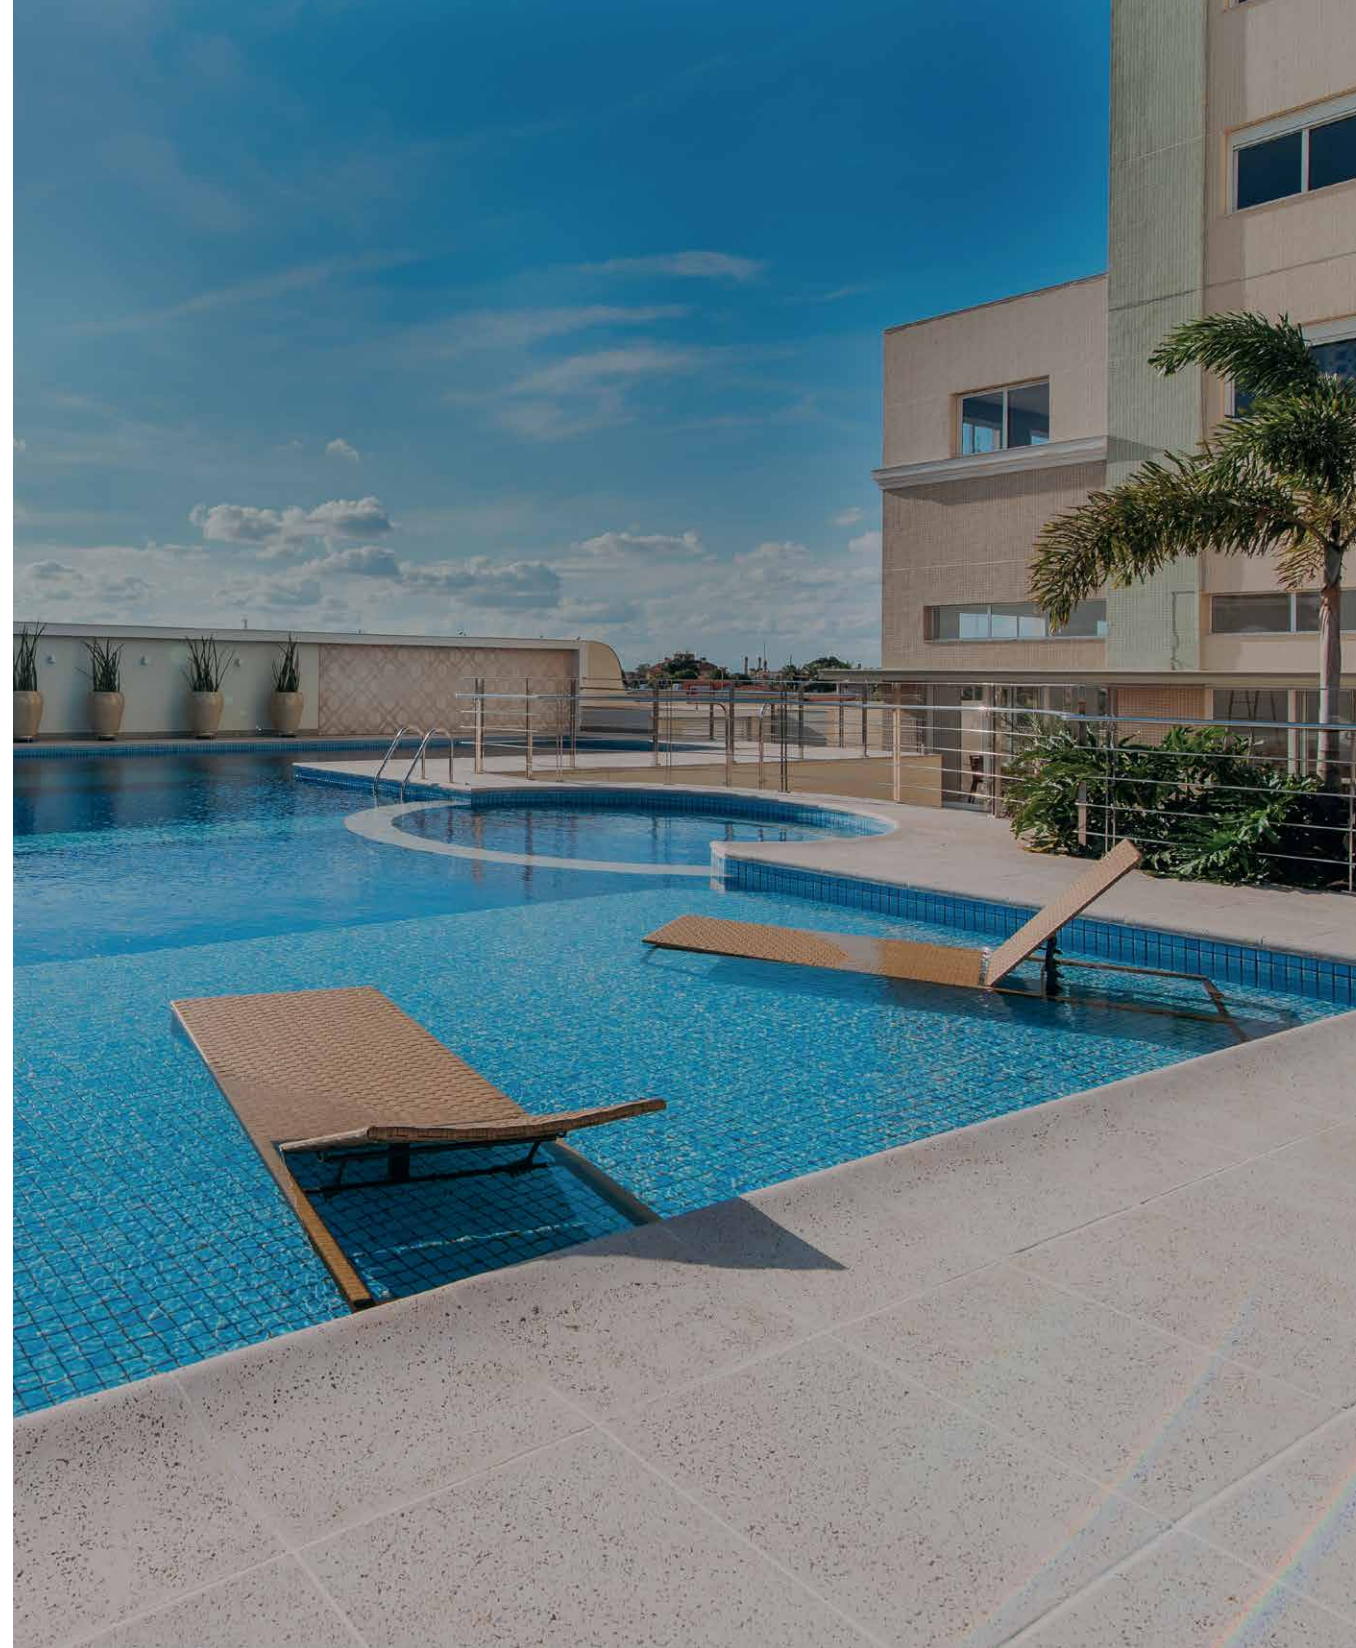

**FORMATO** aplicação em pisos

RETANGULAR  
180 x 10 x 4 cm

MAIS DETALHES:

✂ A5 Arquitetura @ Igor Correa

✂ Fabiana Laurindo - Fortec Arq+Design Interiores @ Calan Sanderson

**CORES** texturas de 10 x 15 cm