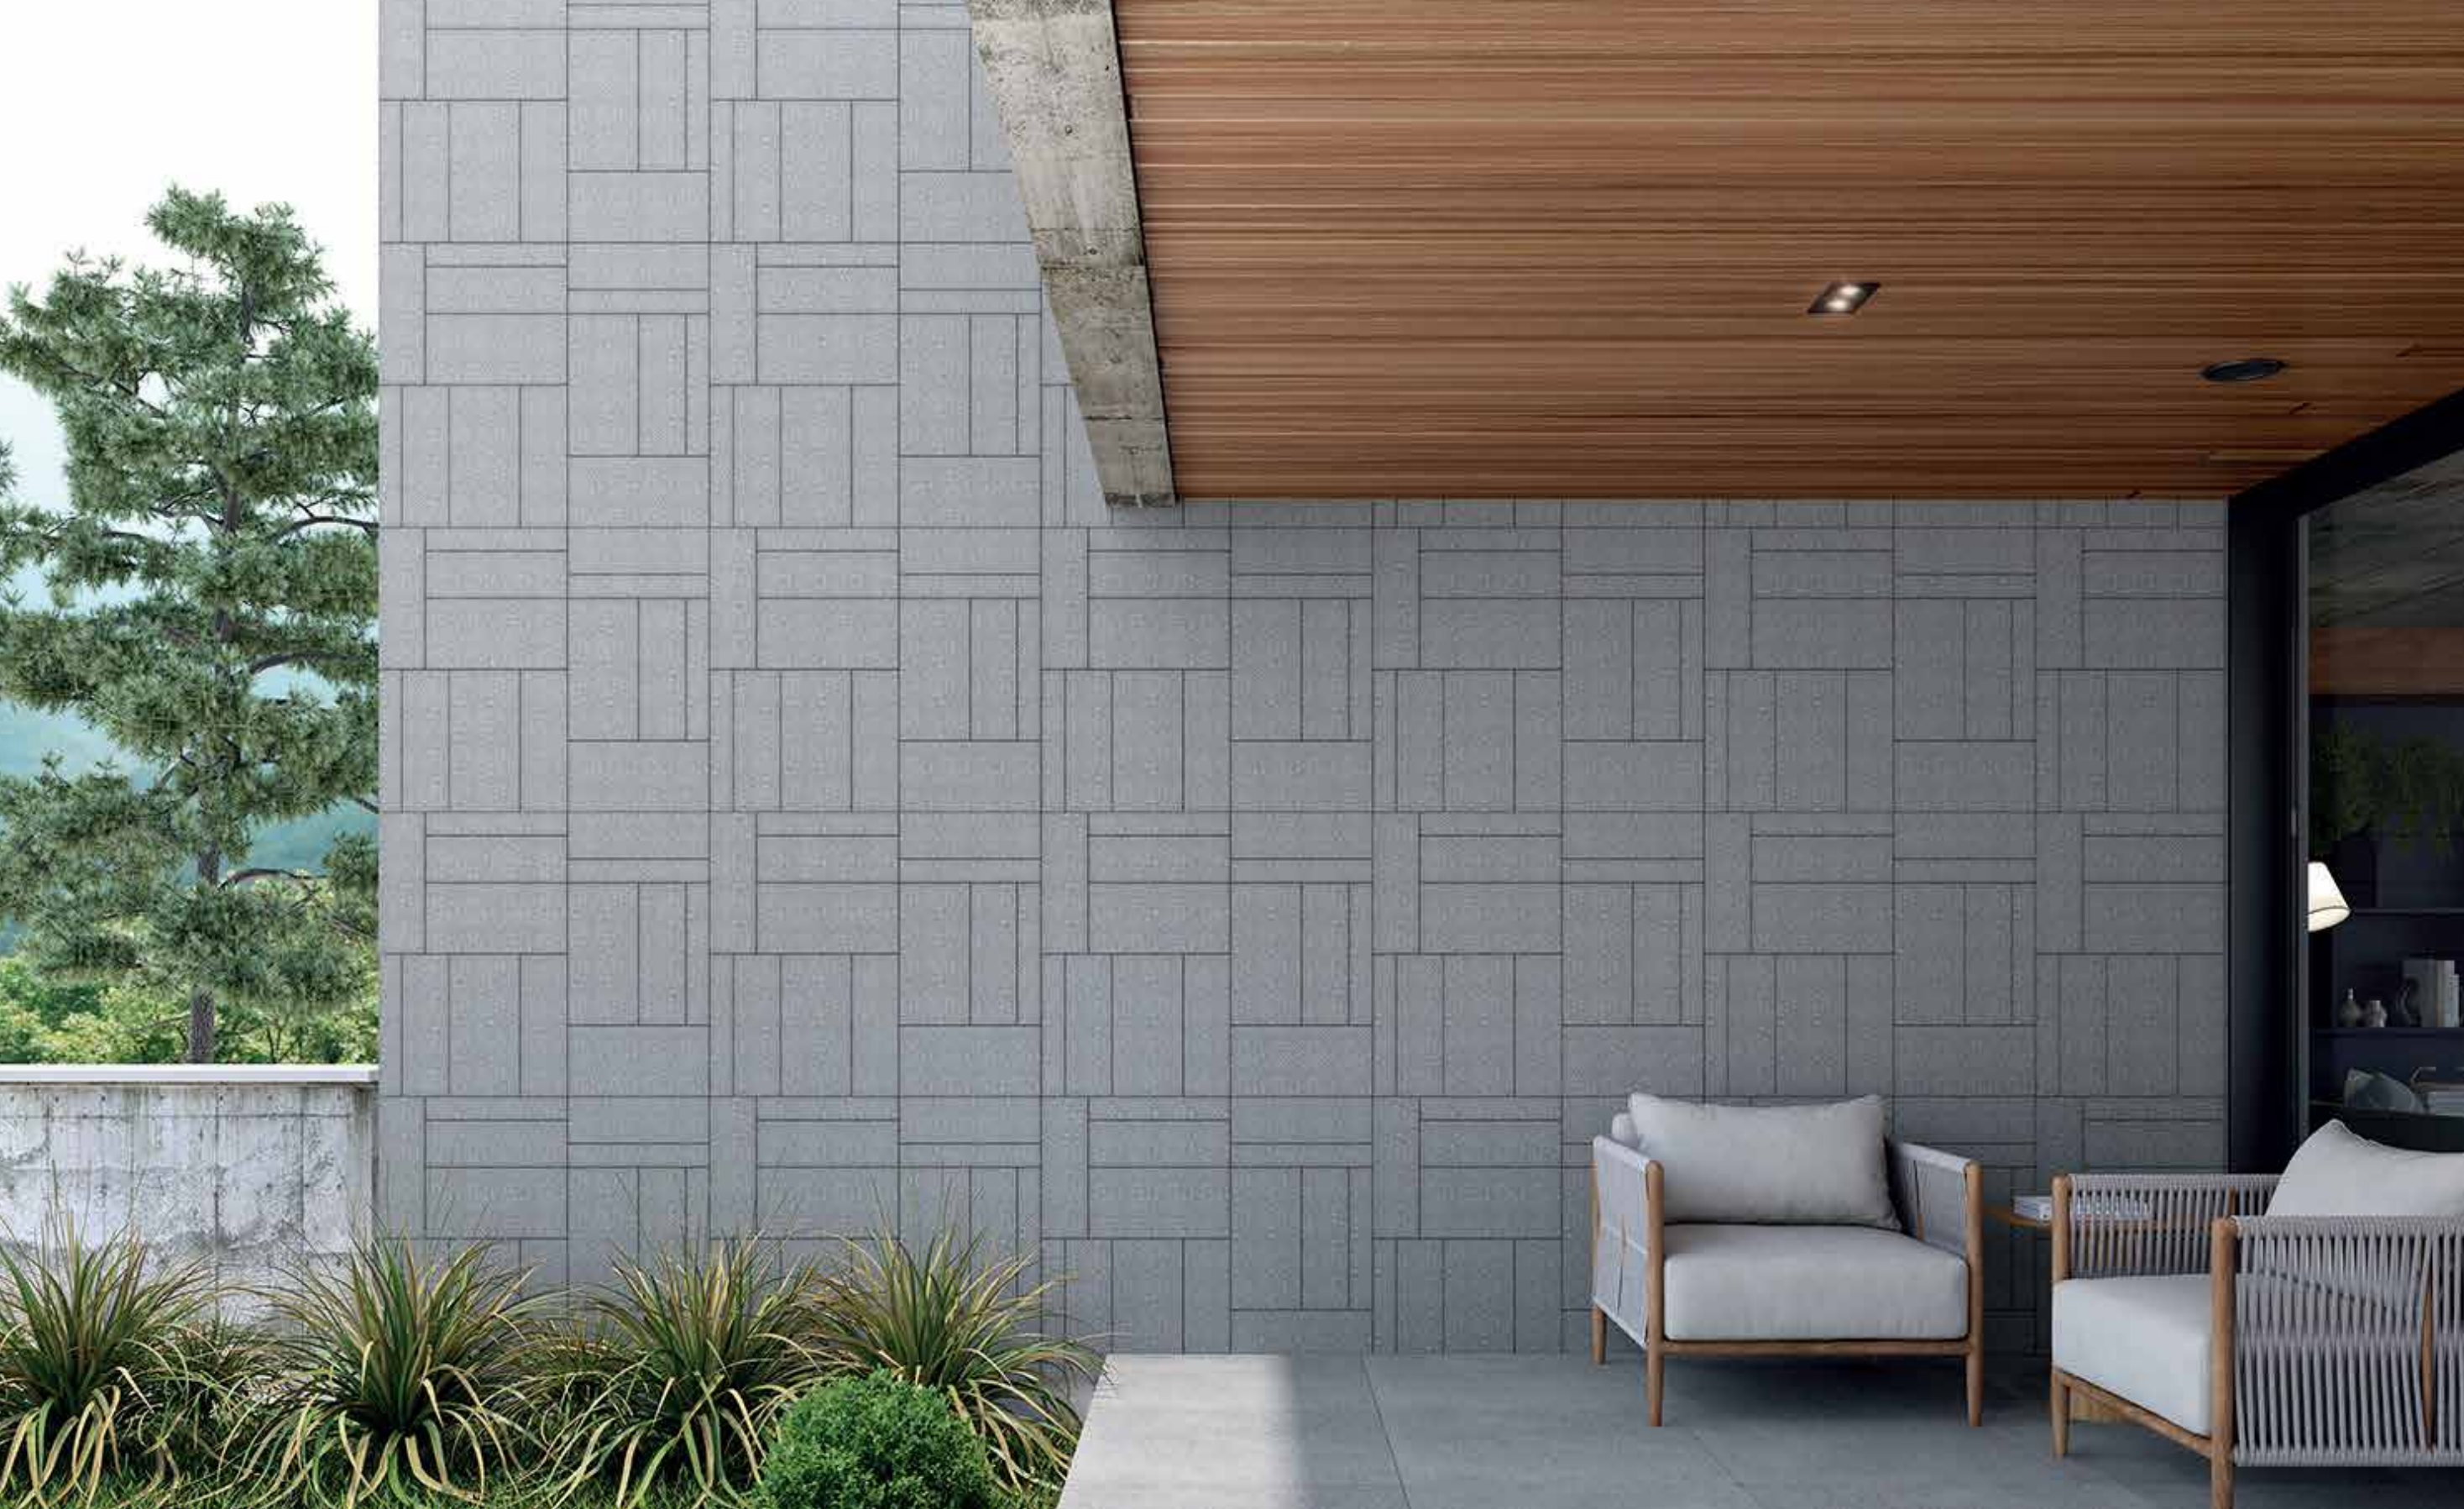

CORES texturas de 10 x 15 cm

FORMATOS aplicação em parede

MAIS DETALHES: