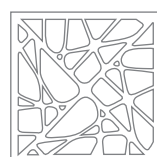

GRAFITE

FORMATO aplicação como divisor de ambientes