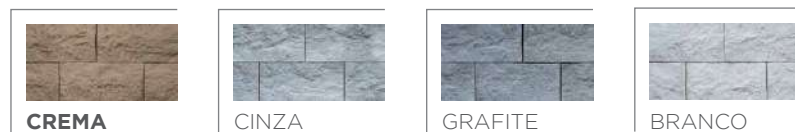

CORES acabamento liso