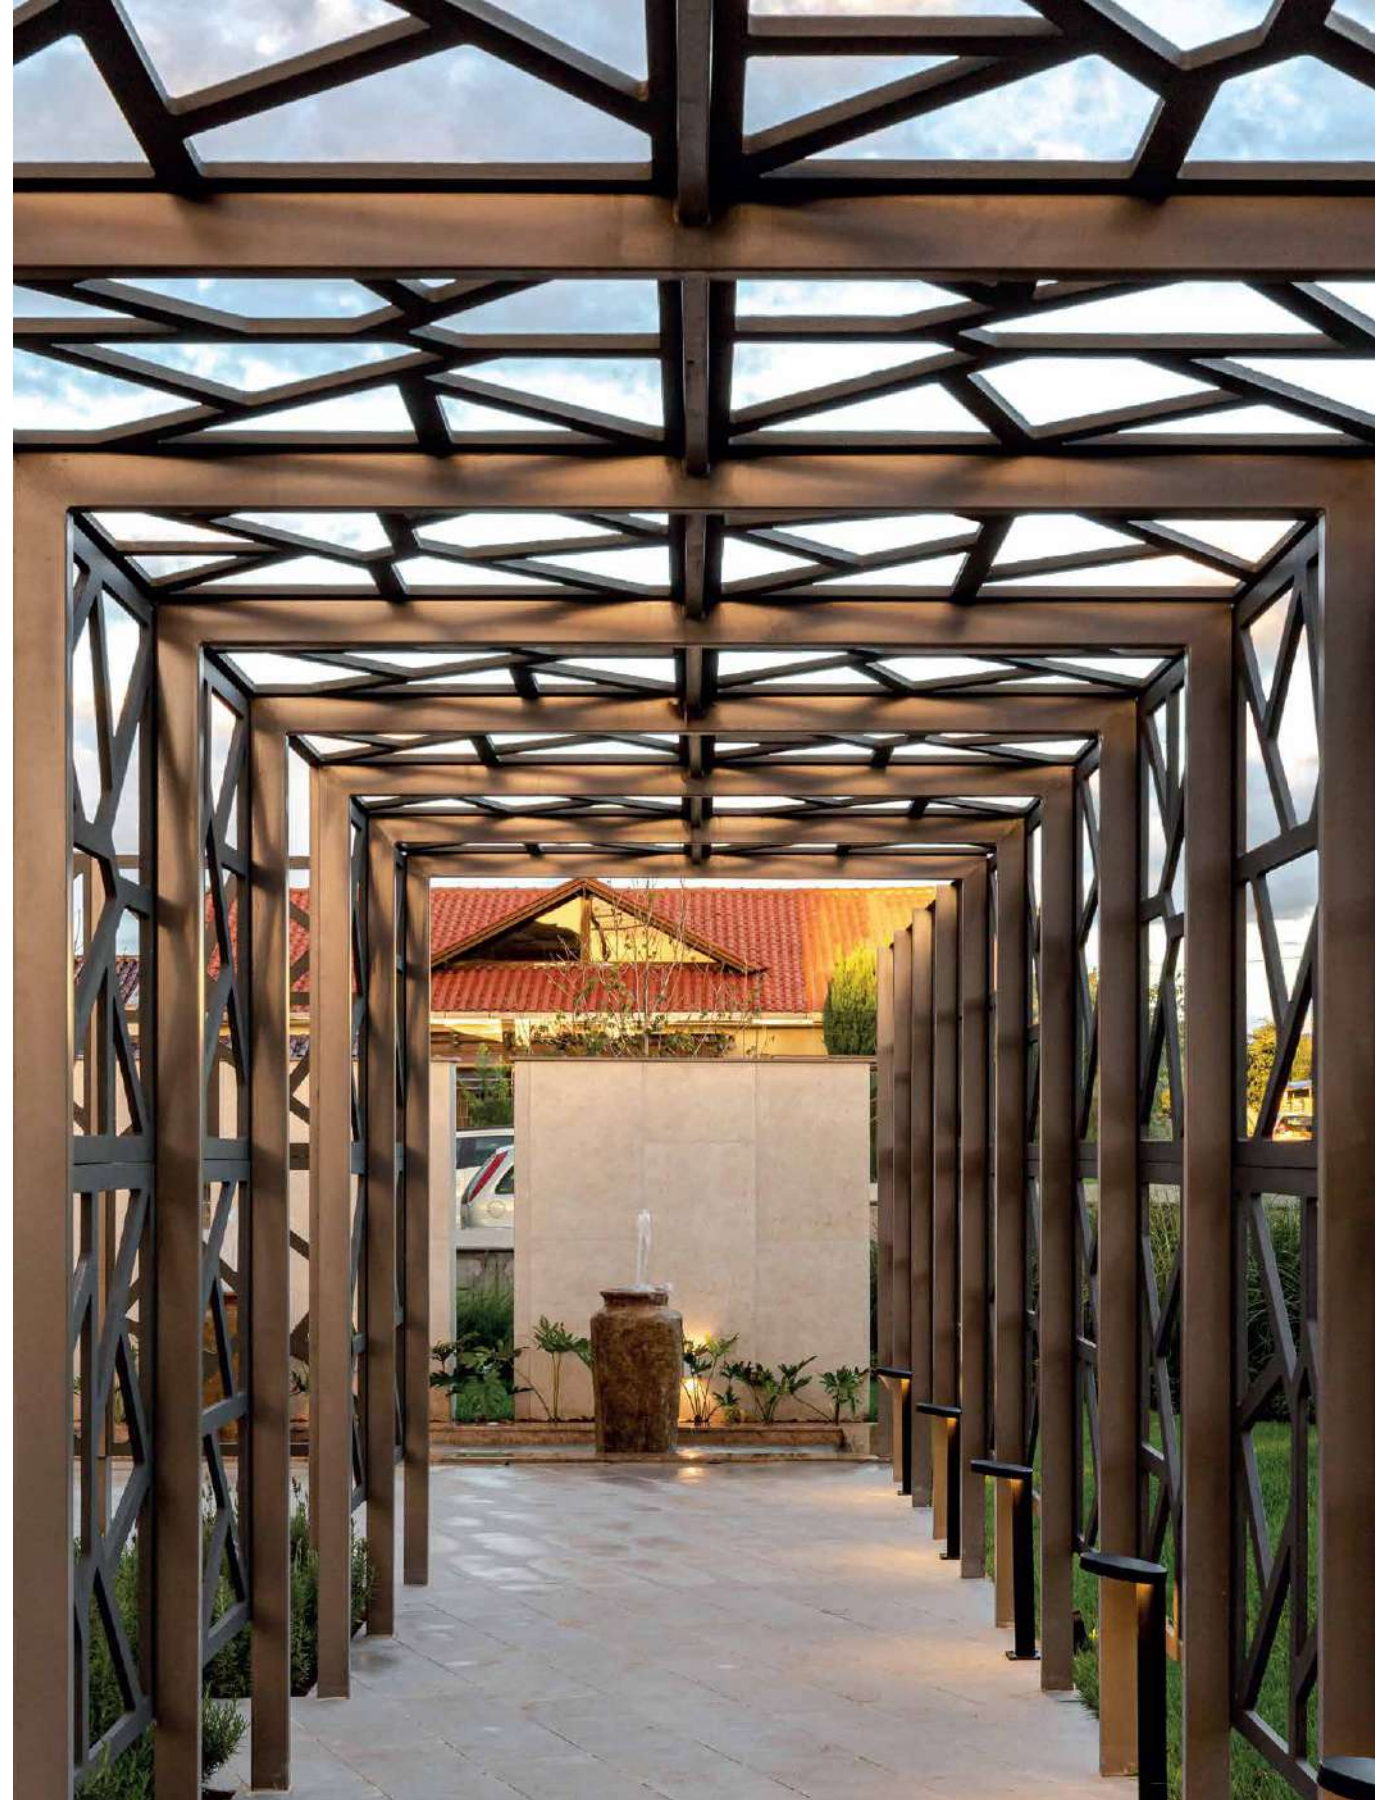

✂ Forma Arquitetura

FORMATO aplicação como divisor de ambientes

QUADRADO
100 x 100 cm

MAIS DETALHES: