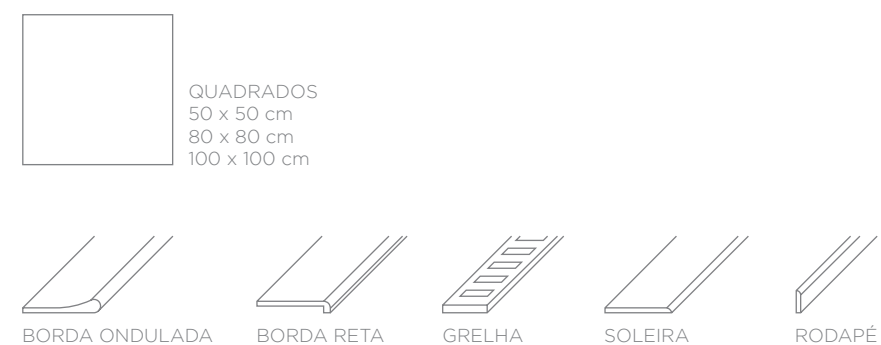

FORMATOS aplicação em paredes e pisos