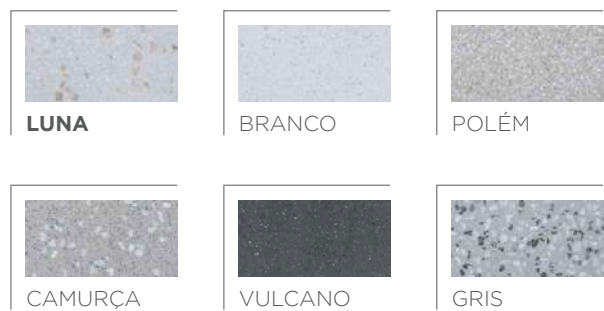

**FORMATOS** aplicação em pisos e paredes

MAIS DETALHES:

**CORES** texturas de 10 x 15 cm. Há inúmeras outras opções. Confira em nosso site através do QRcode ao lado.

 <b>CONCRETO</b>	 CEDRO	 CASTANHO	 NOGUEIRA	 PEROBA	
 <b>LUNA</b>	 BRANCO	 POLÉM	 CAMURÇA	 VULCANO	 GRIS